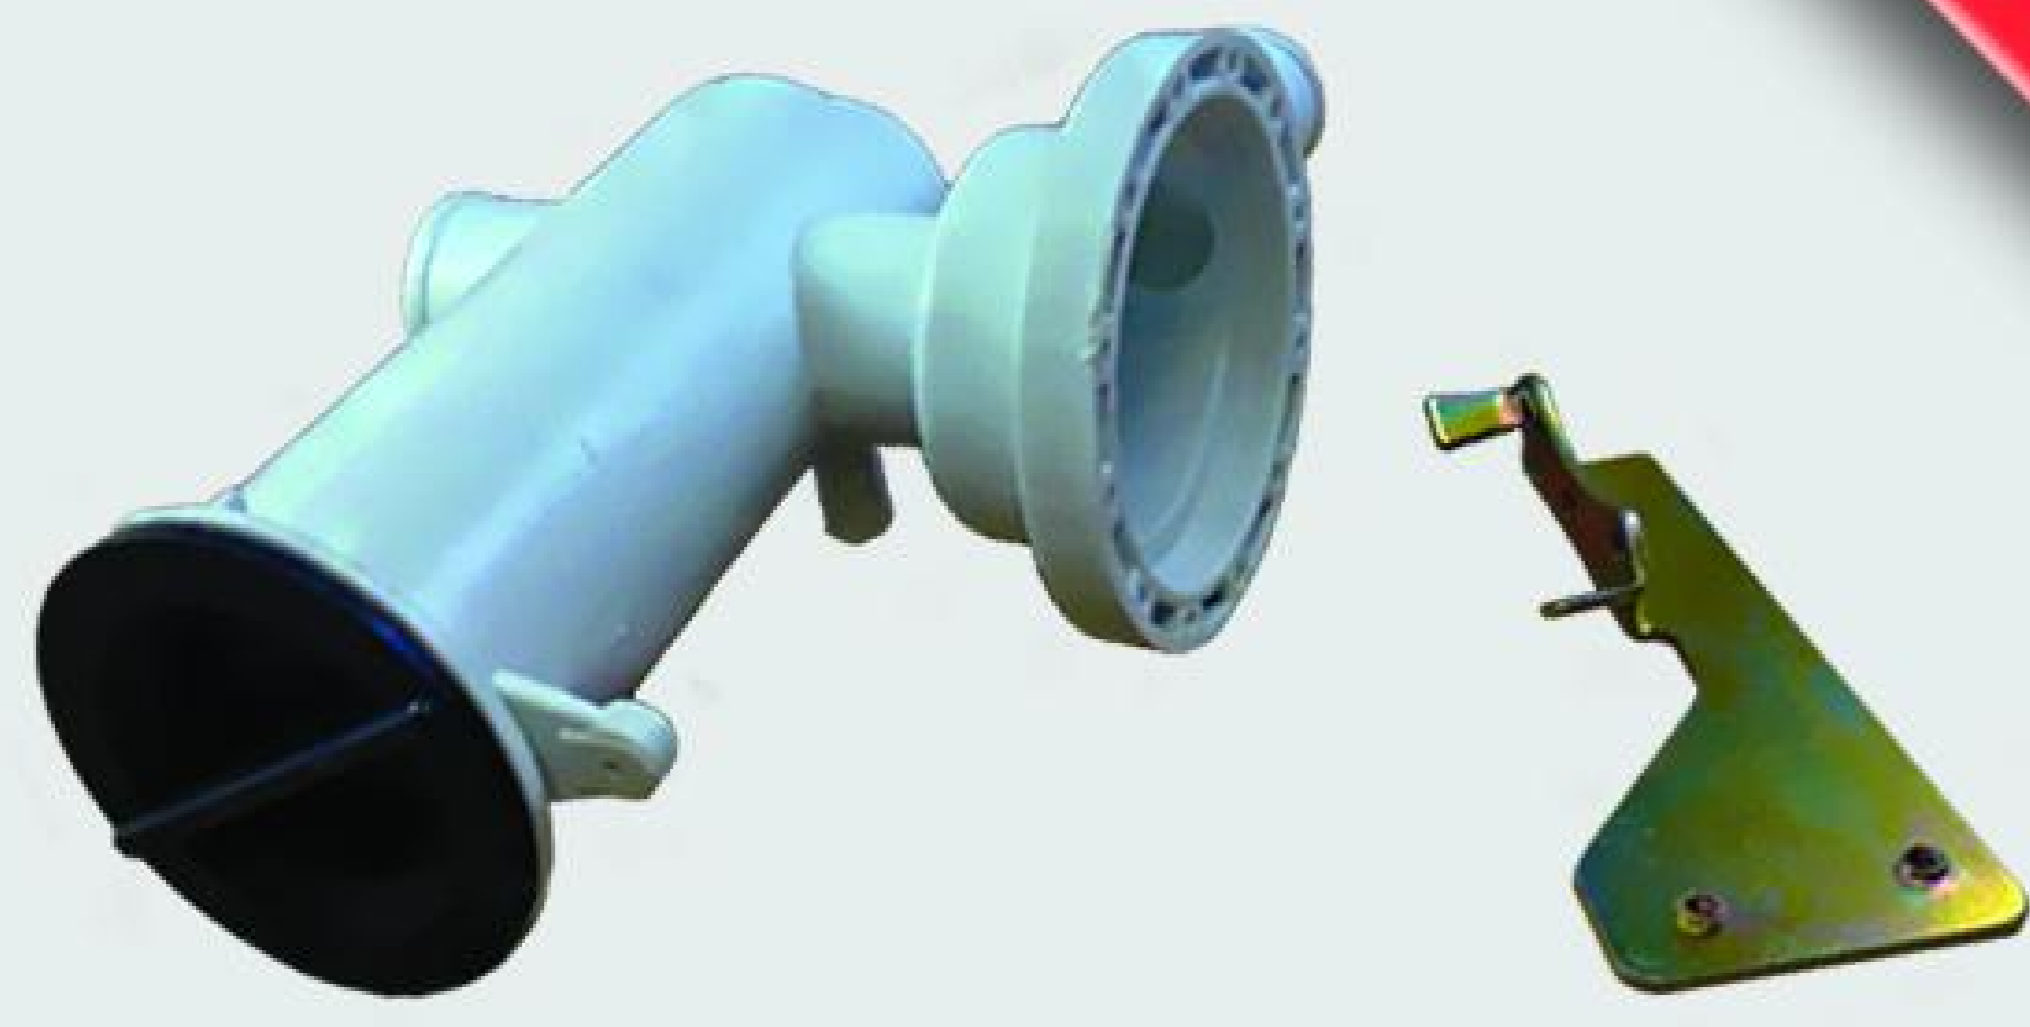

F-12115

هیدروستات کندی ۴ فیش سوکت دار

F-10007

المنت سنسور دار ۳۴ سانت

F-10206

المنت سنسور دار ۲۴ سانت

F-10023

المنت سنسور دار ۲۰ سانت