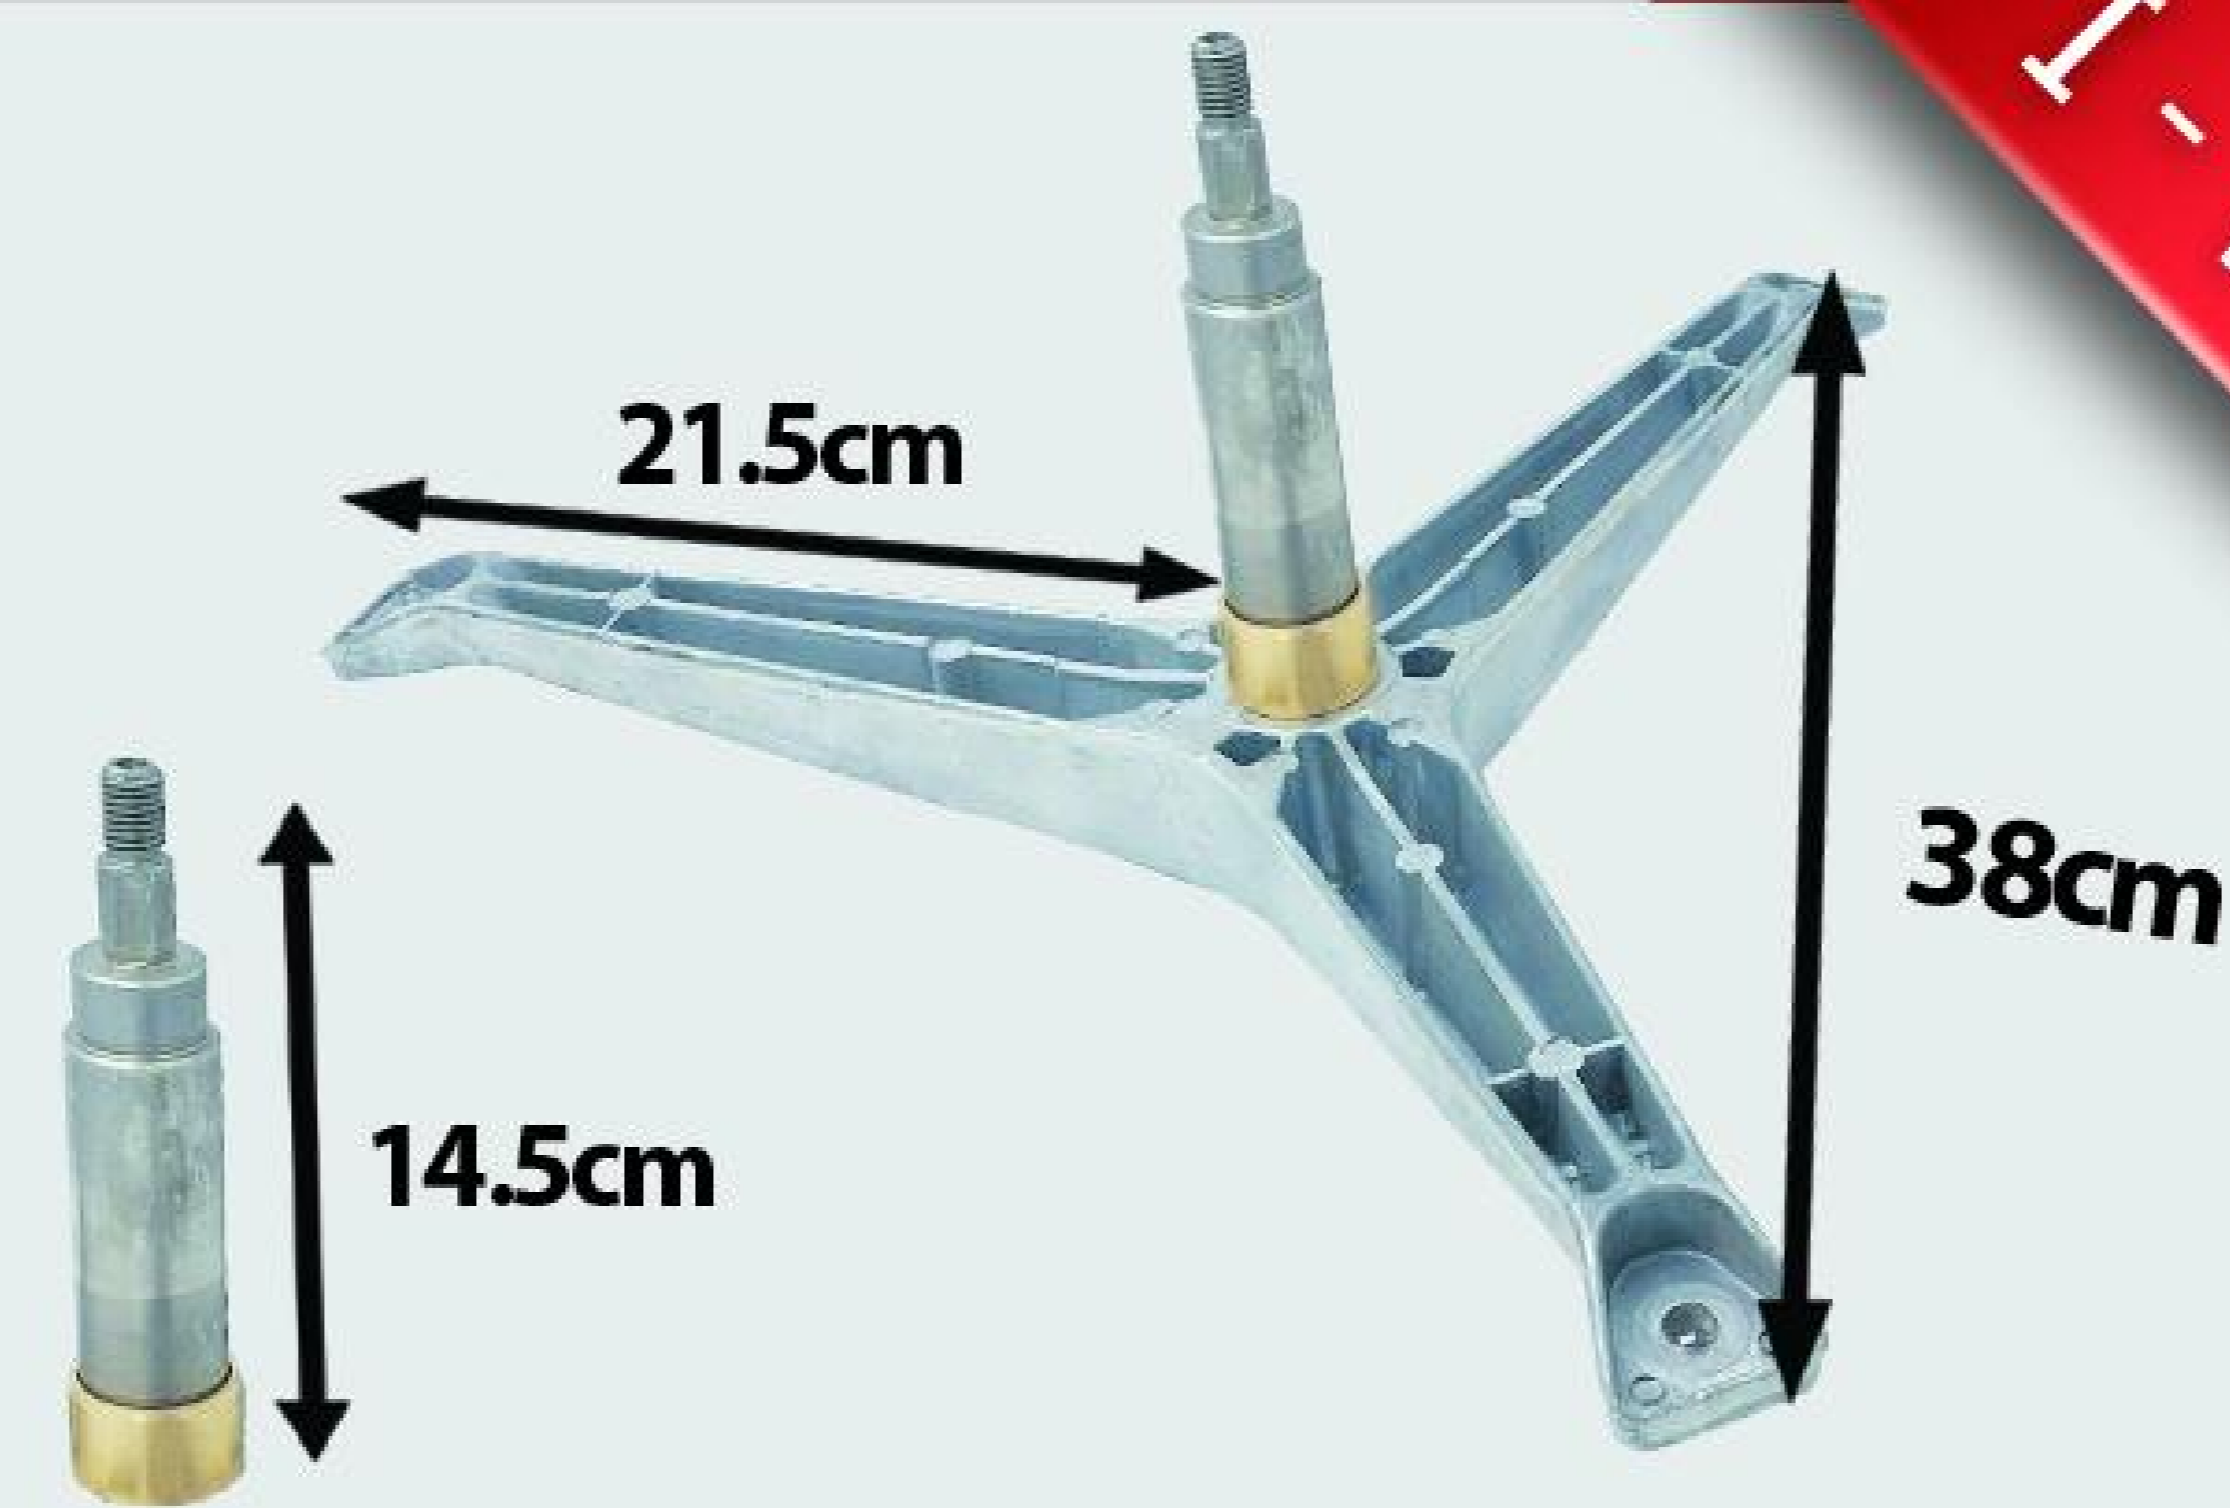

I-10451

شفت آبکش اسنوا ۸۰۱۰ چهار پر

I-10481

شفت آبکش بوش ۵و۴ کله قندی

I-10276

شفت آبکش سامسونگ هزار خار

I-11178

شفت آبکش سامسونگ ۱۲۸۲ ضخیم