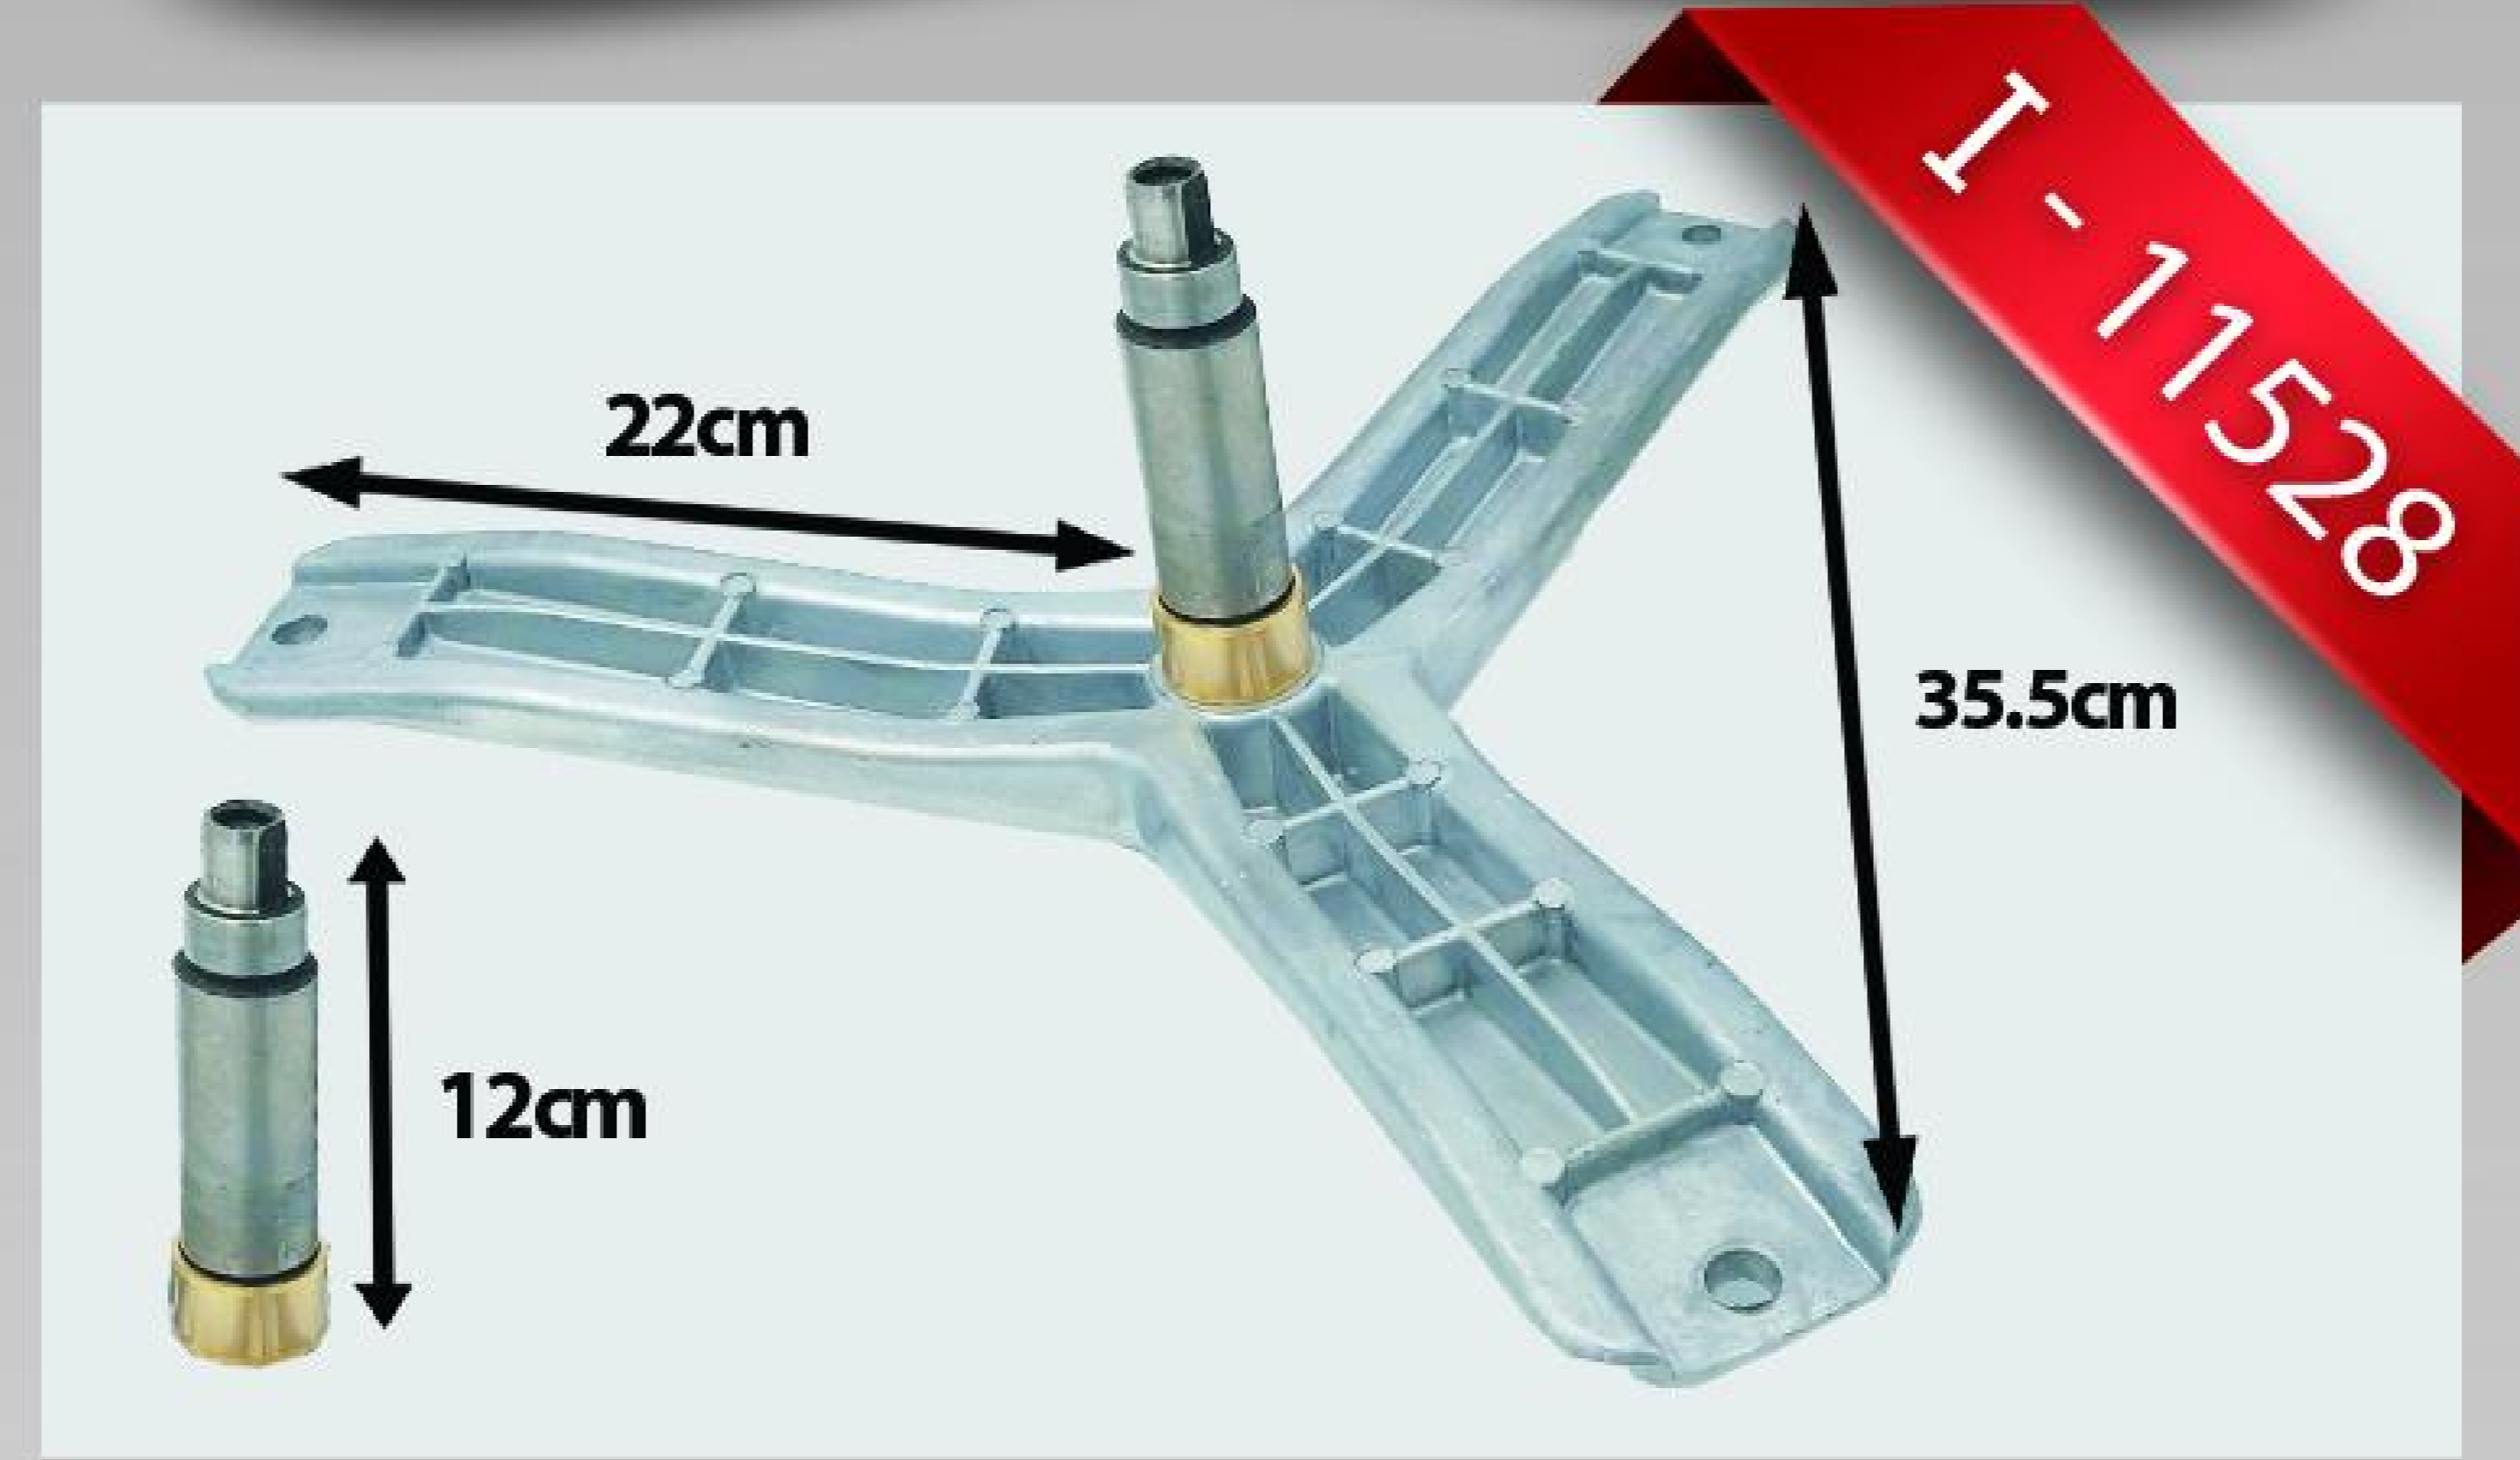

شفت آبکش باگنشت ۵۳