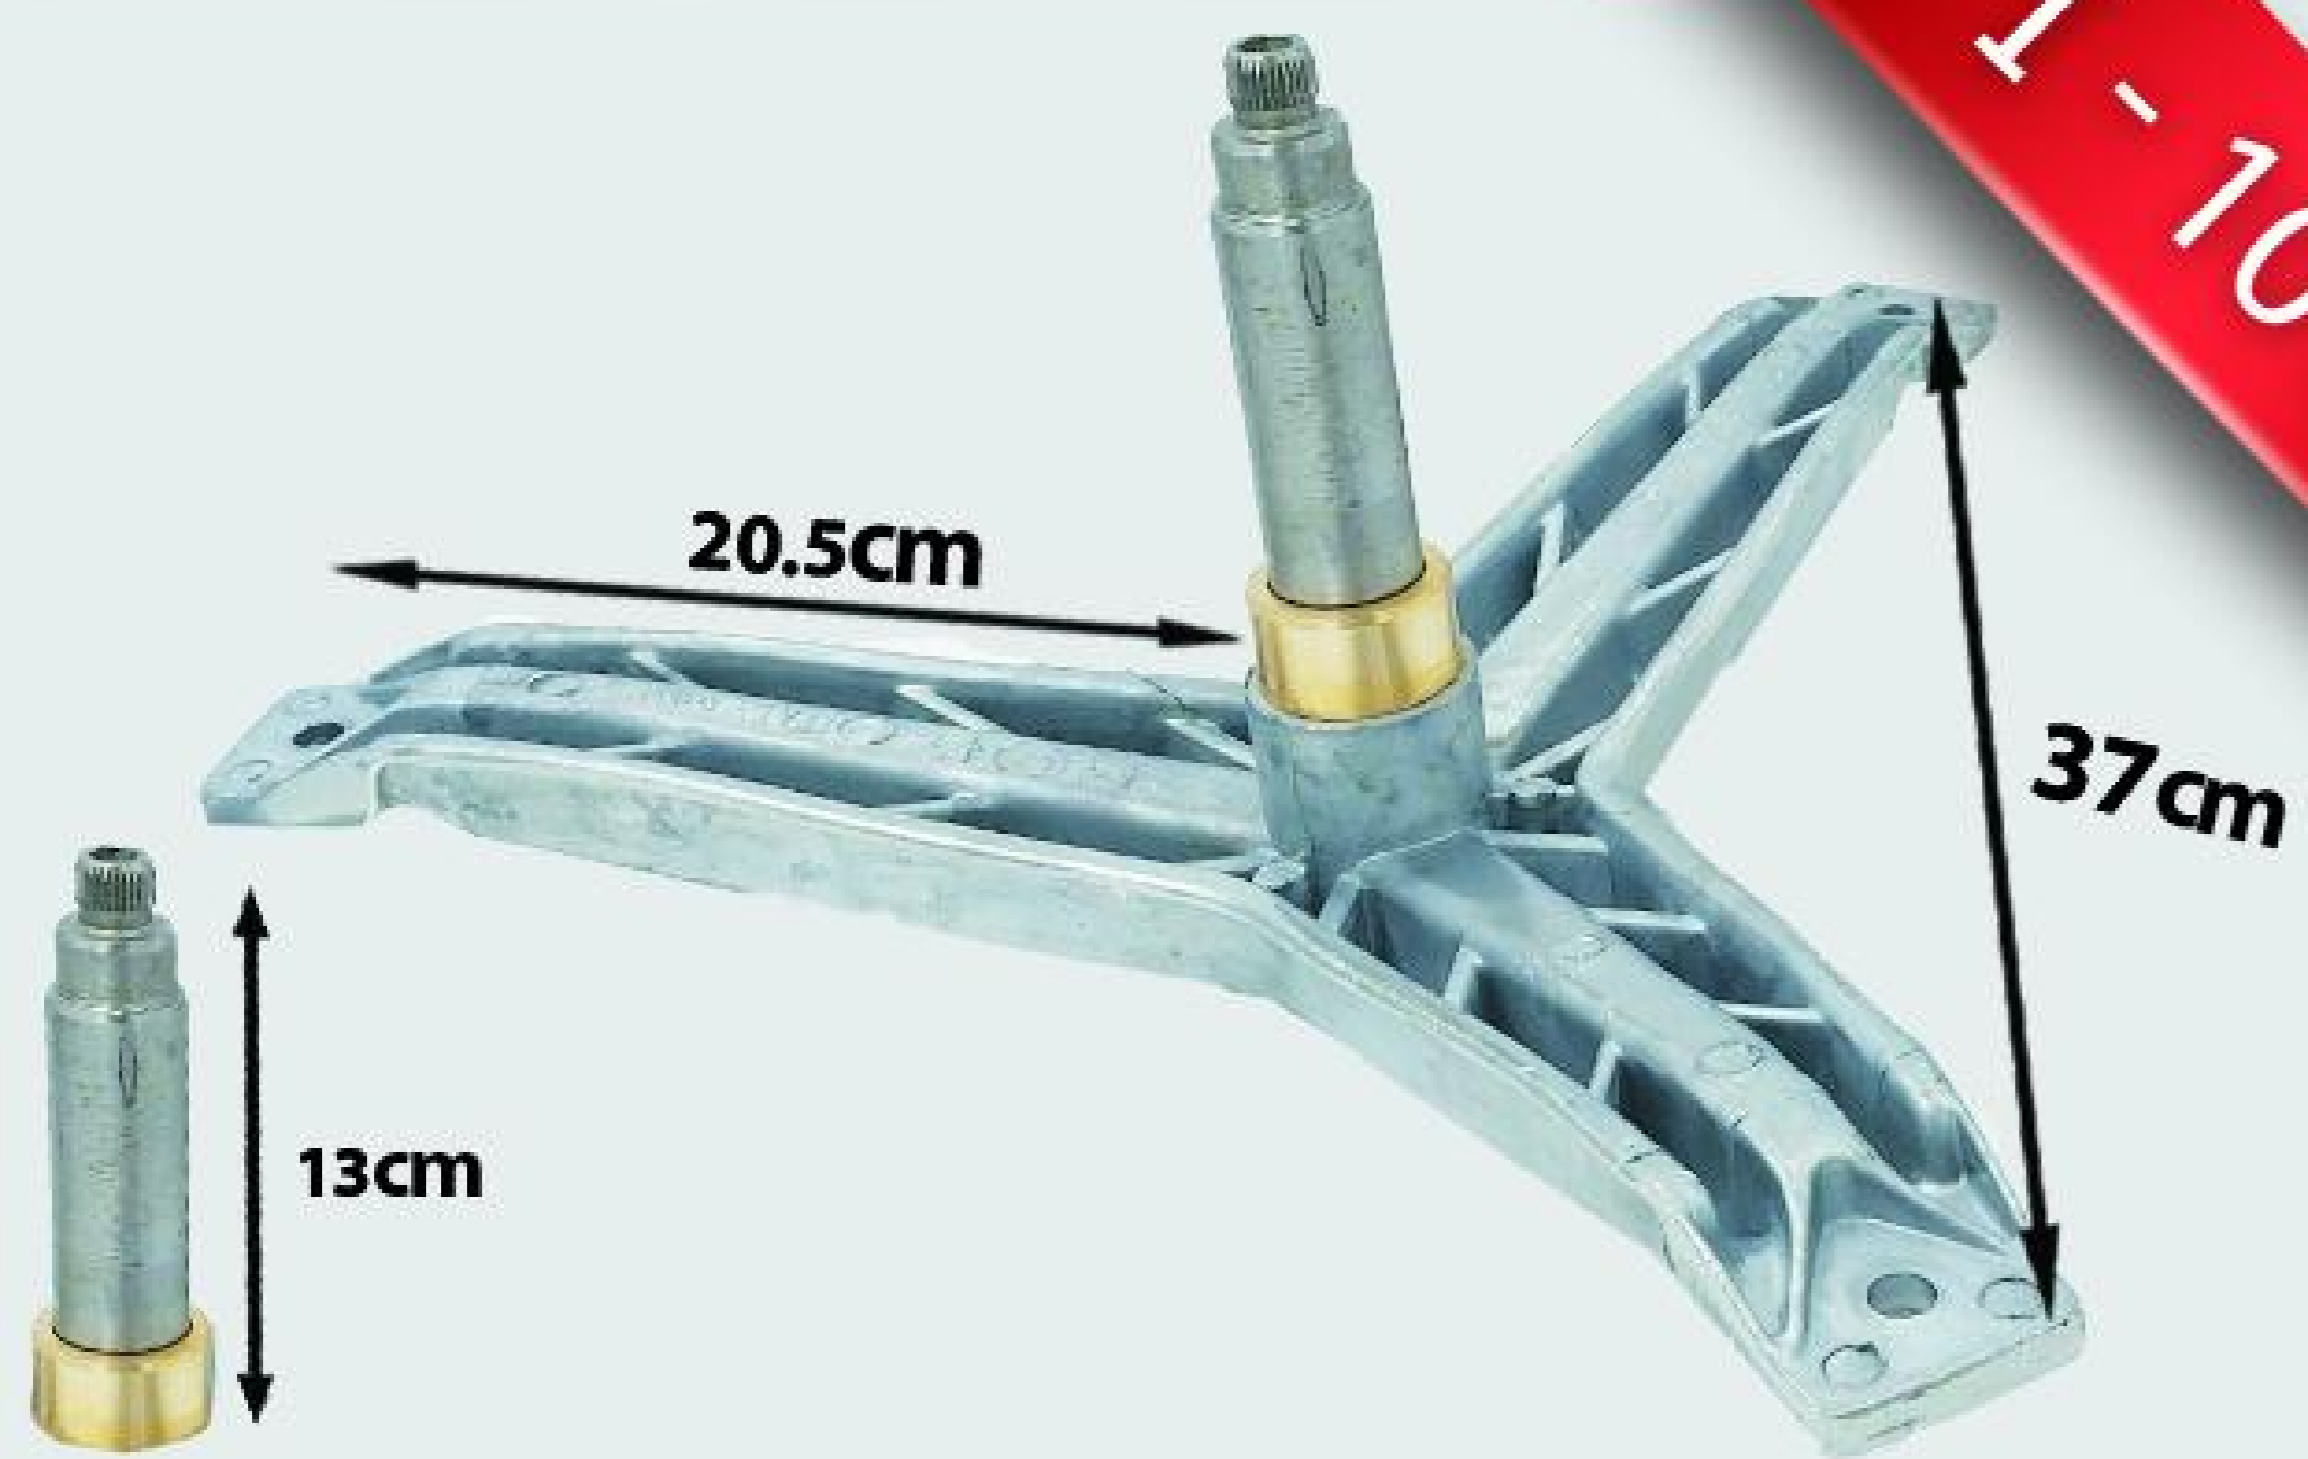

شفت آبکش ایندزیت ۶۵ بلند

شفت آبکش ایندزیت ۴۳ کوتاه

I - 10176

شفت آبکش اسنوا* دوو هزار خار ۶و۵

I - 10332

شفت آبکش دوو* اسنوا چهار گوش

I - 10030

شفت آبکش سامسونگ ۳ و ۴ دوپر