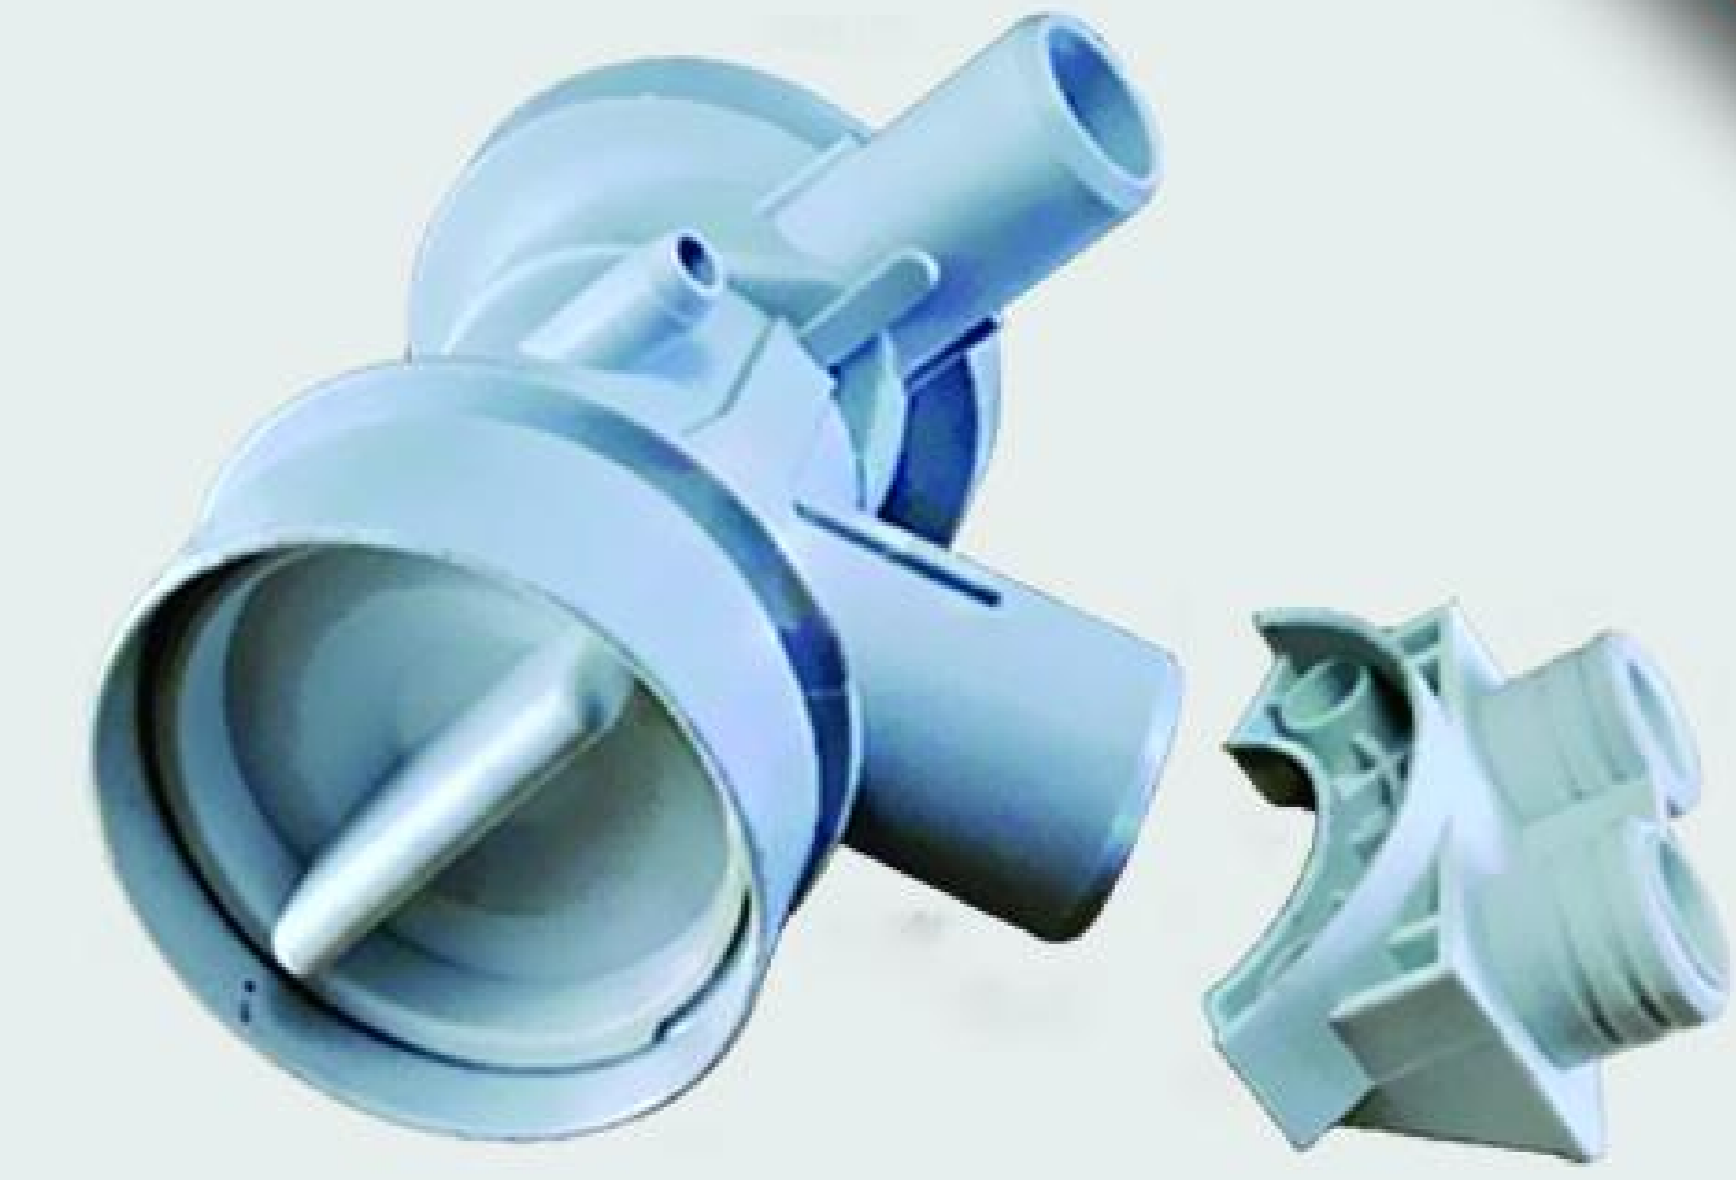

المنت سنسور دار ۲۰ سانت

F-10074

کلاھک پمپ آگ ۶۱۰