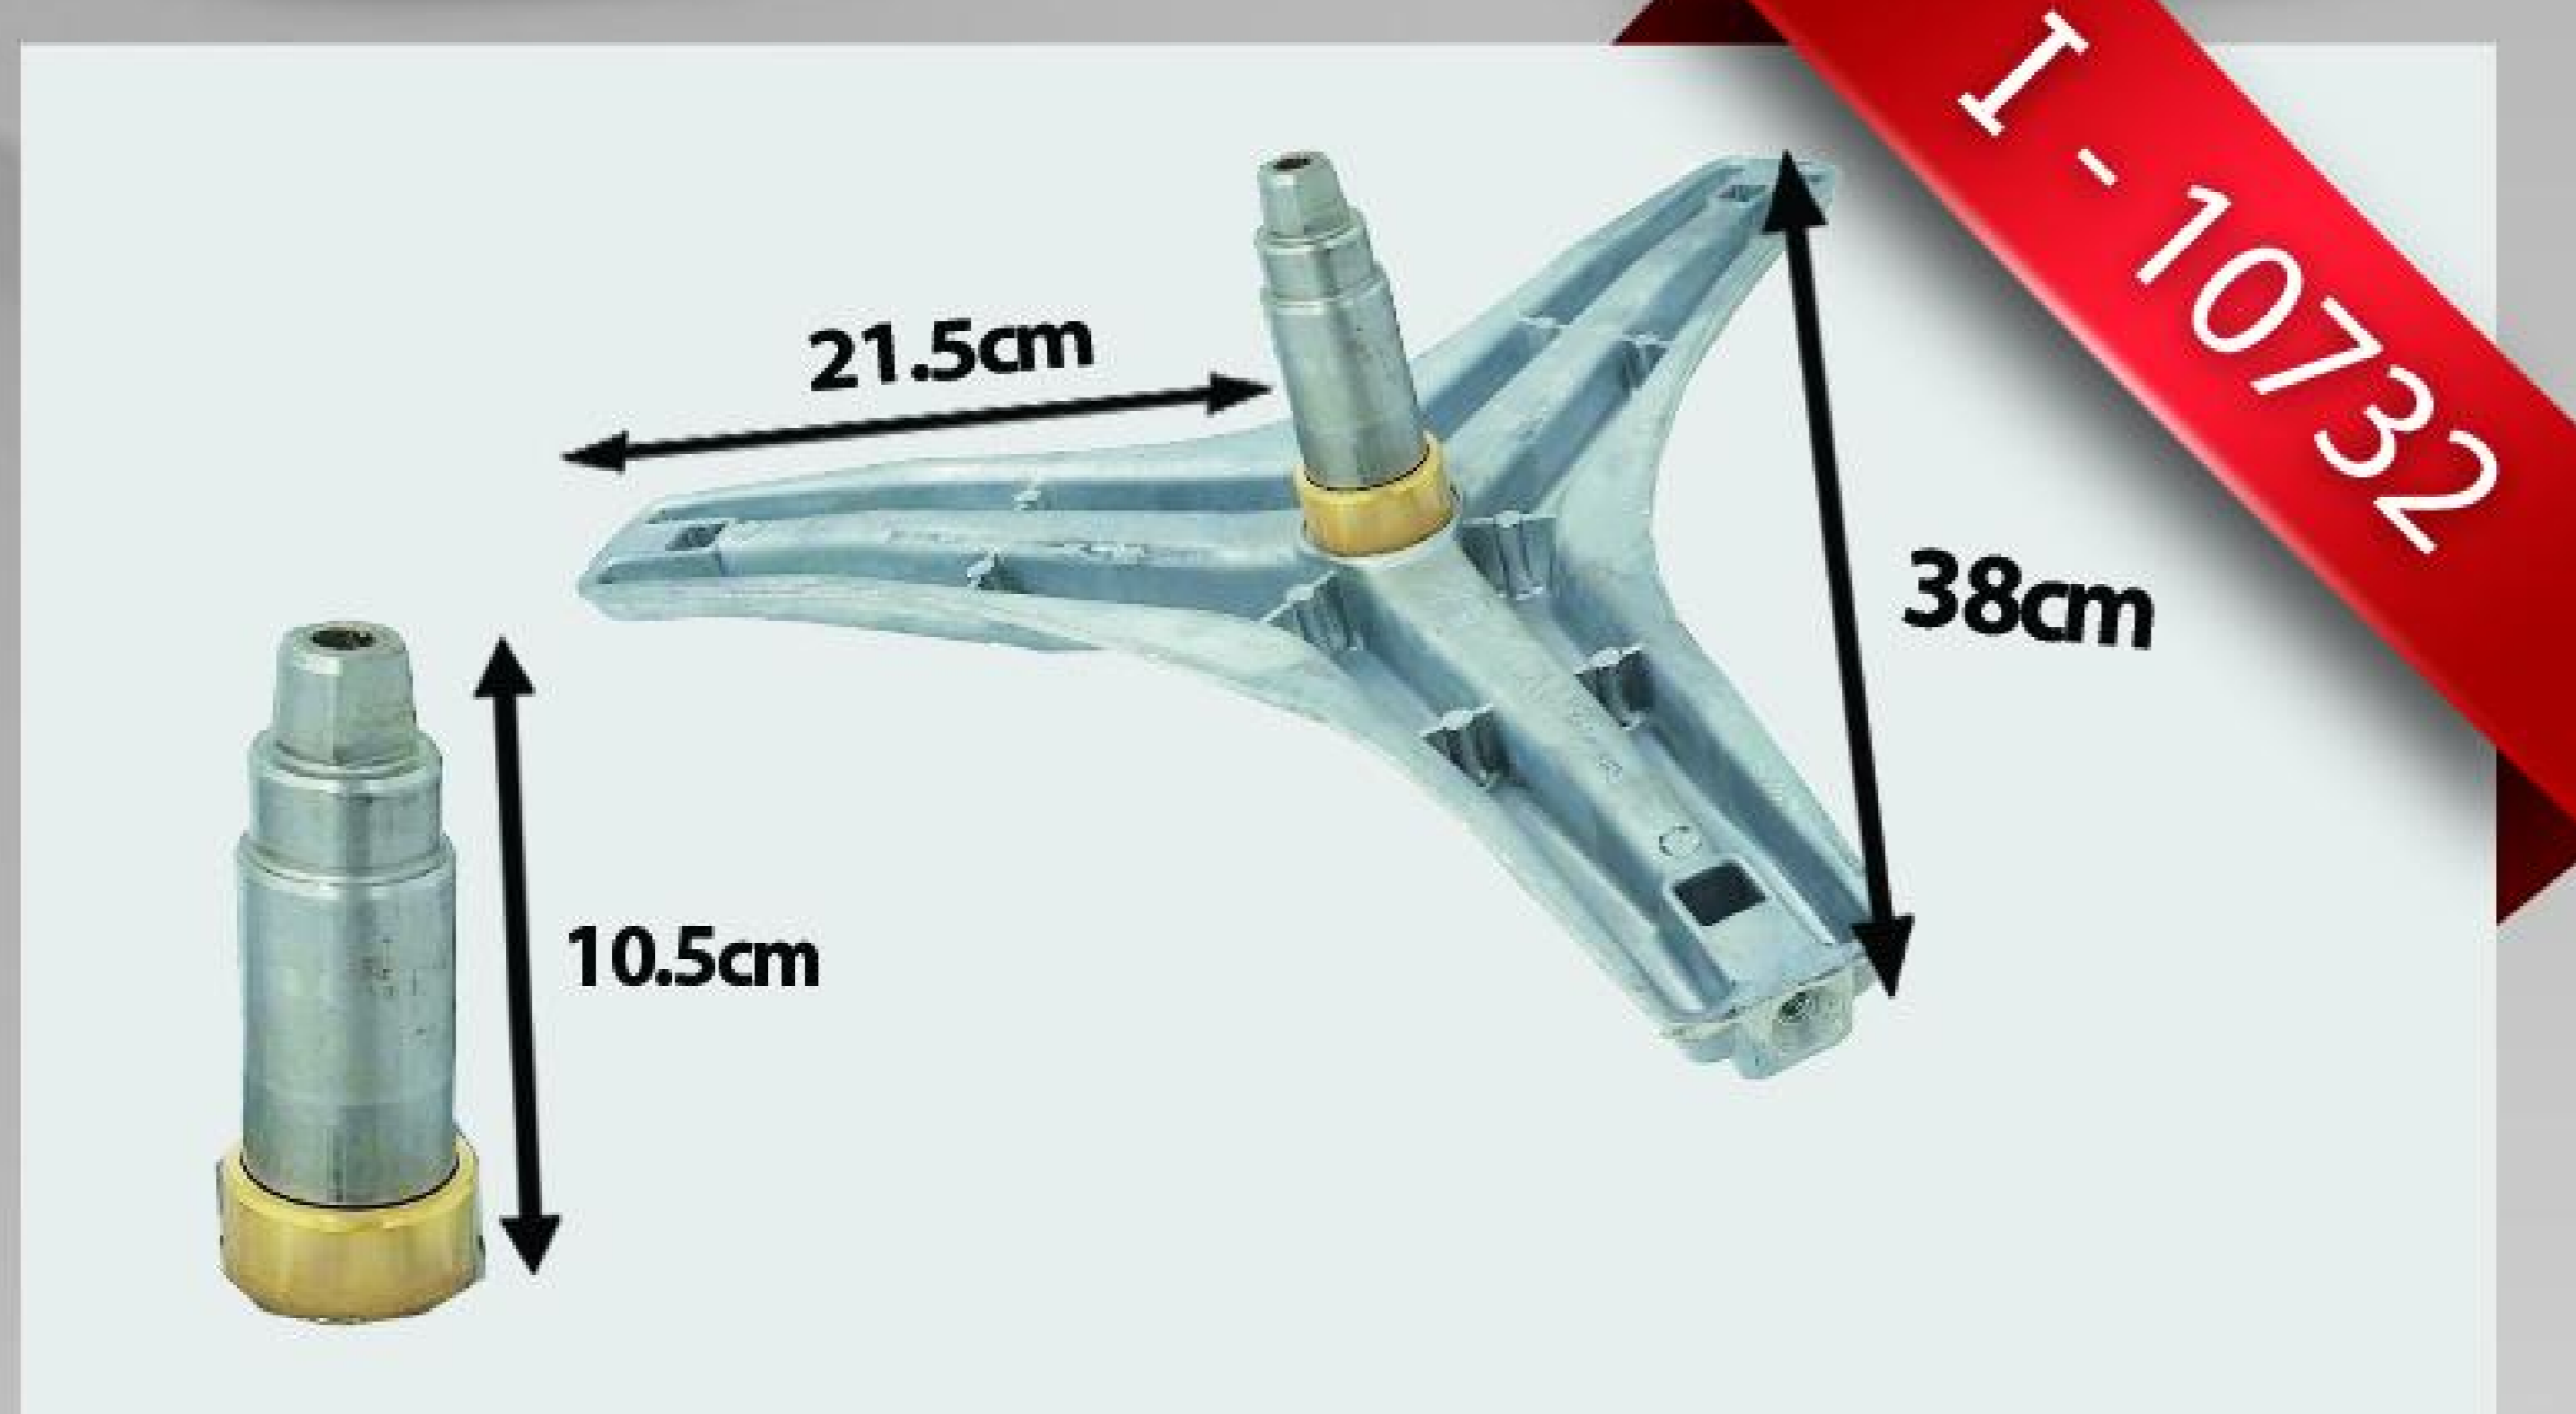

شفت آبکش بکو ۶و۷ هزارخار فابریک

شفت آبکش سپهر ۴و۵

شفت آبکش ال جی ۴۳

شفت آبکش کنوود ۴۳

شفت آبکش کرال ۷۶

شفت آبکش کرال ۷۶ (کله قندی)

شفت آبکش کرال ۵۵

شفت آبکش زیرووات کندی جفت ۳ فابریک