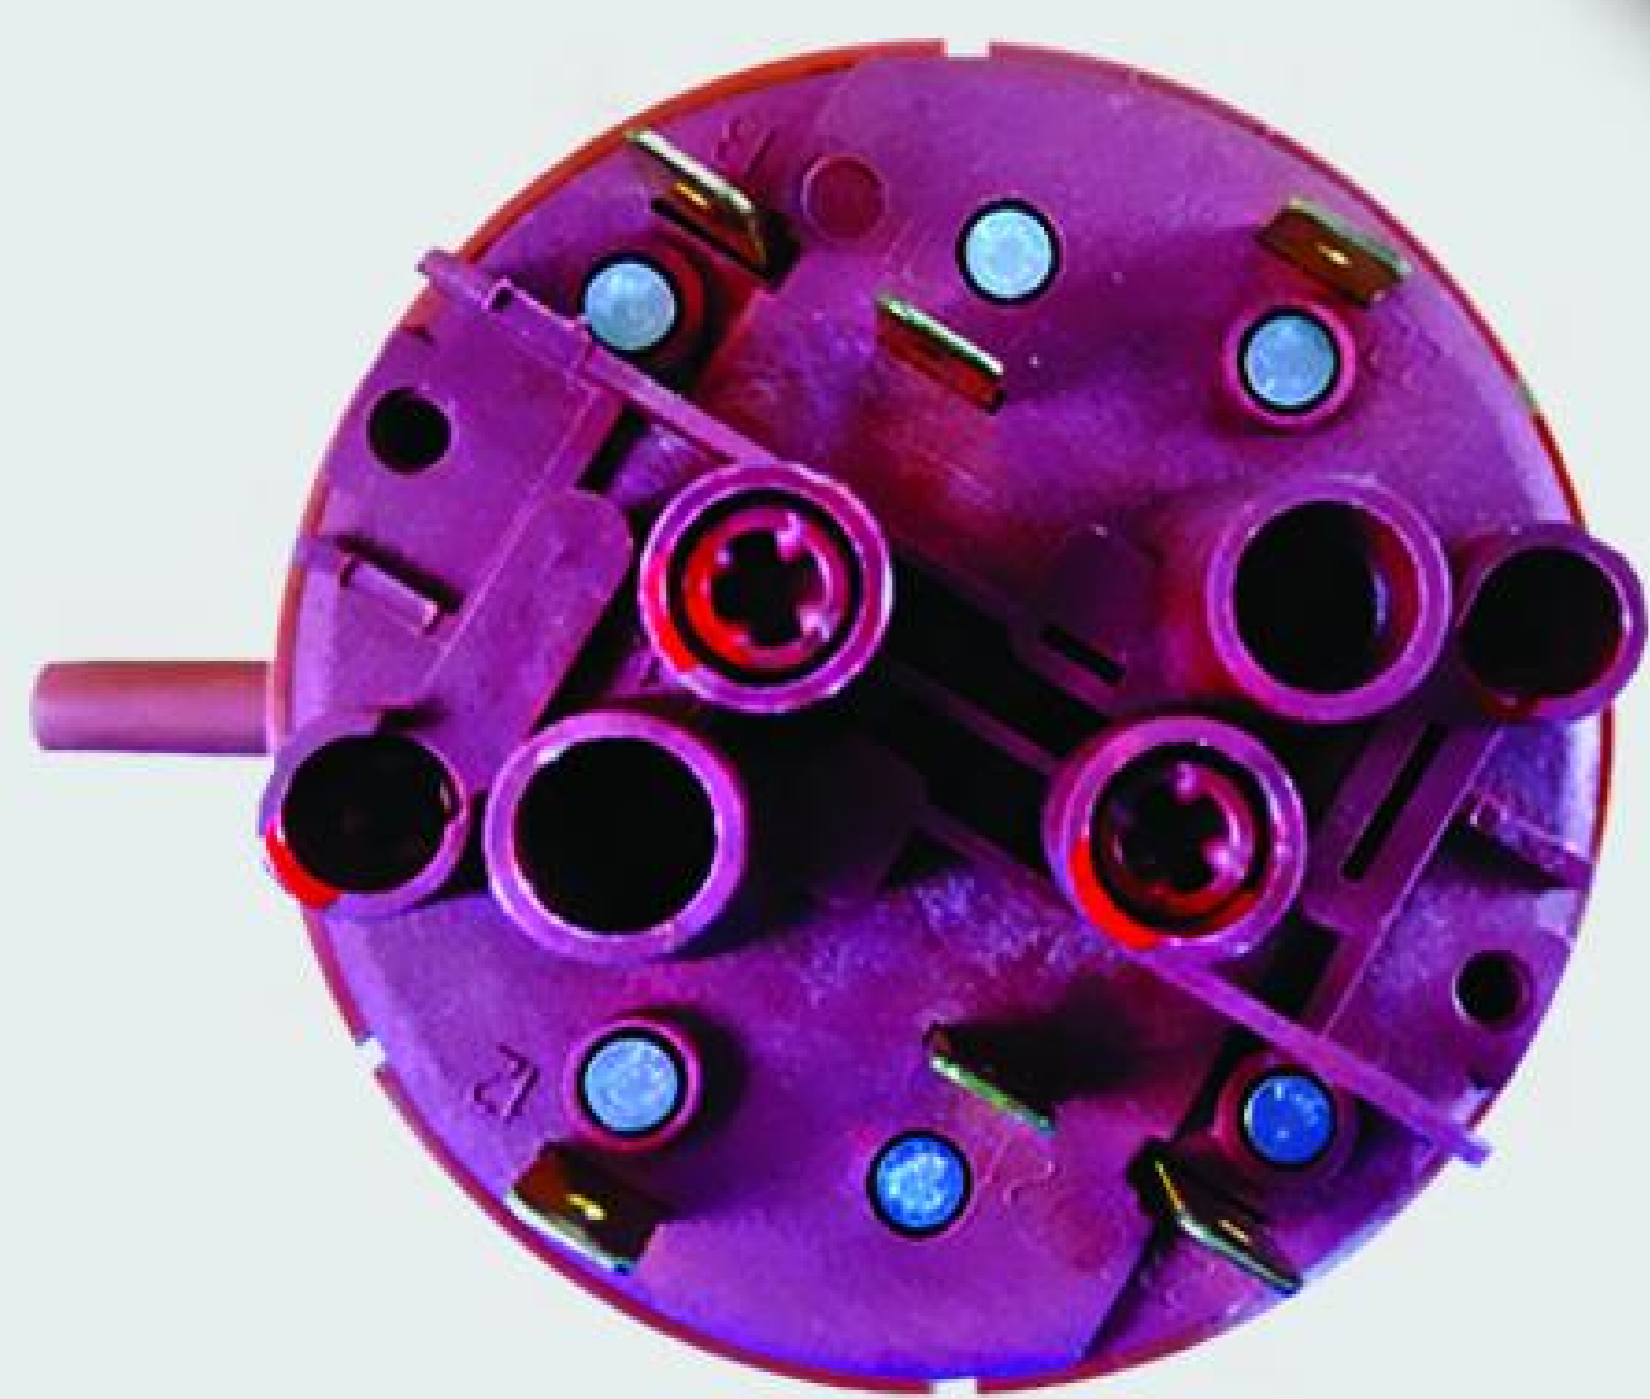

F-10423

F-12120

F-12116

F-12122

F-12119

F-12121

F-12470

F-10471

F-12115

F-10007

F-10206

F-10023