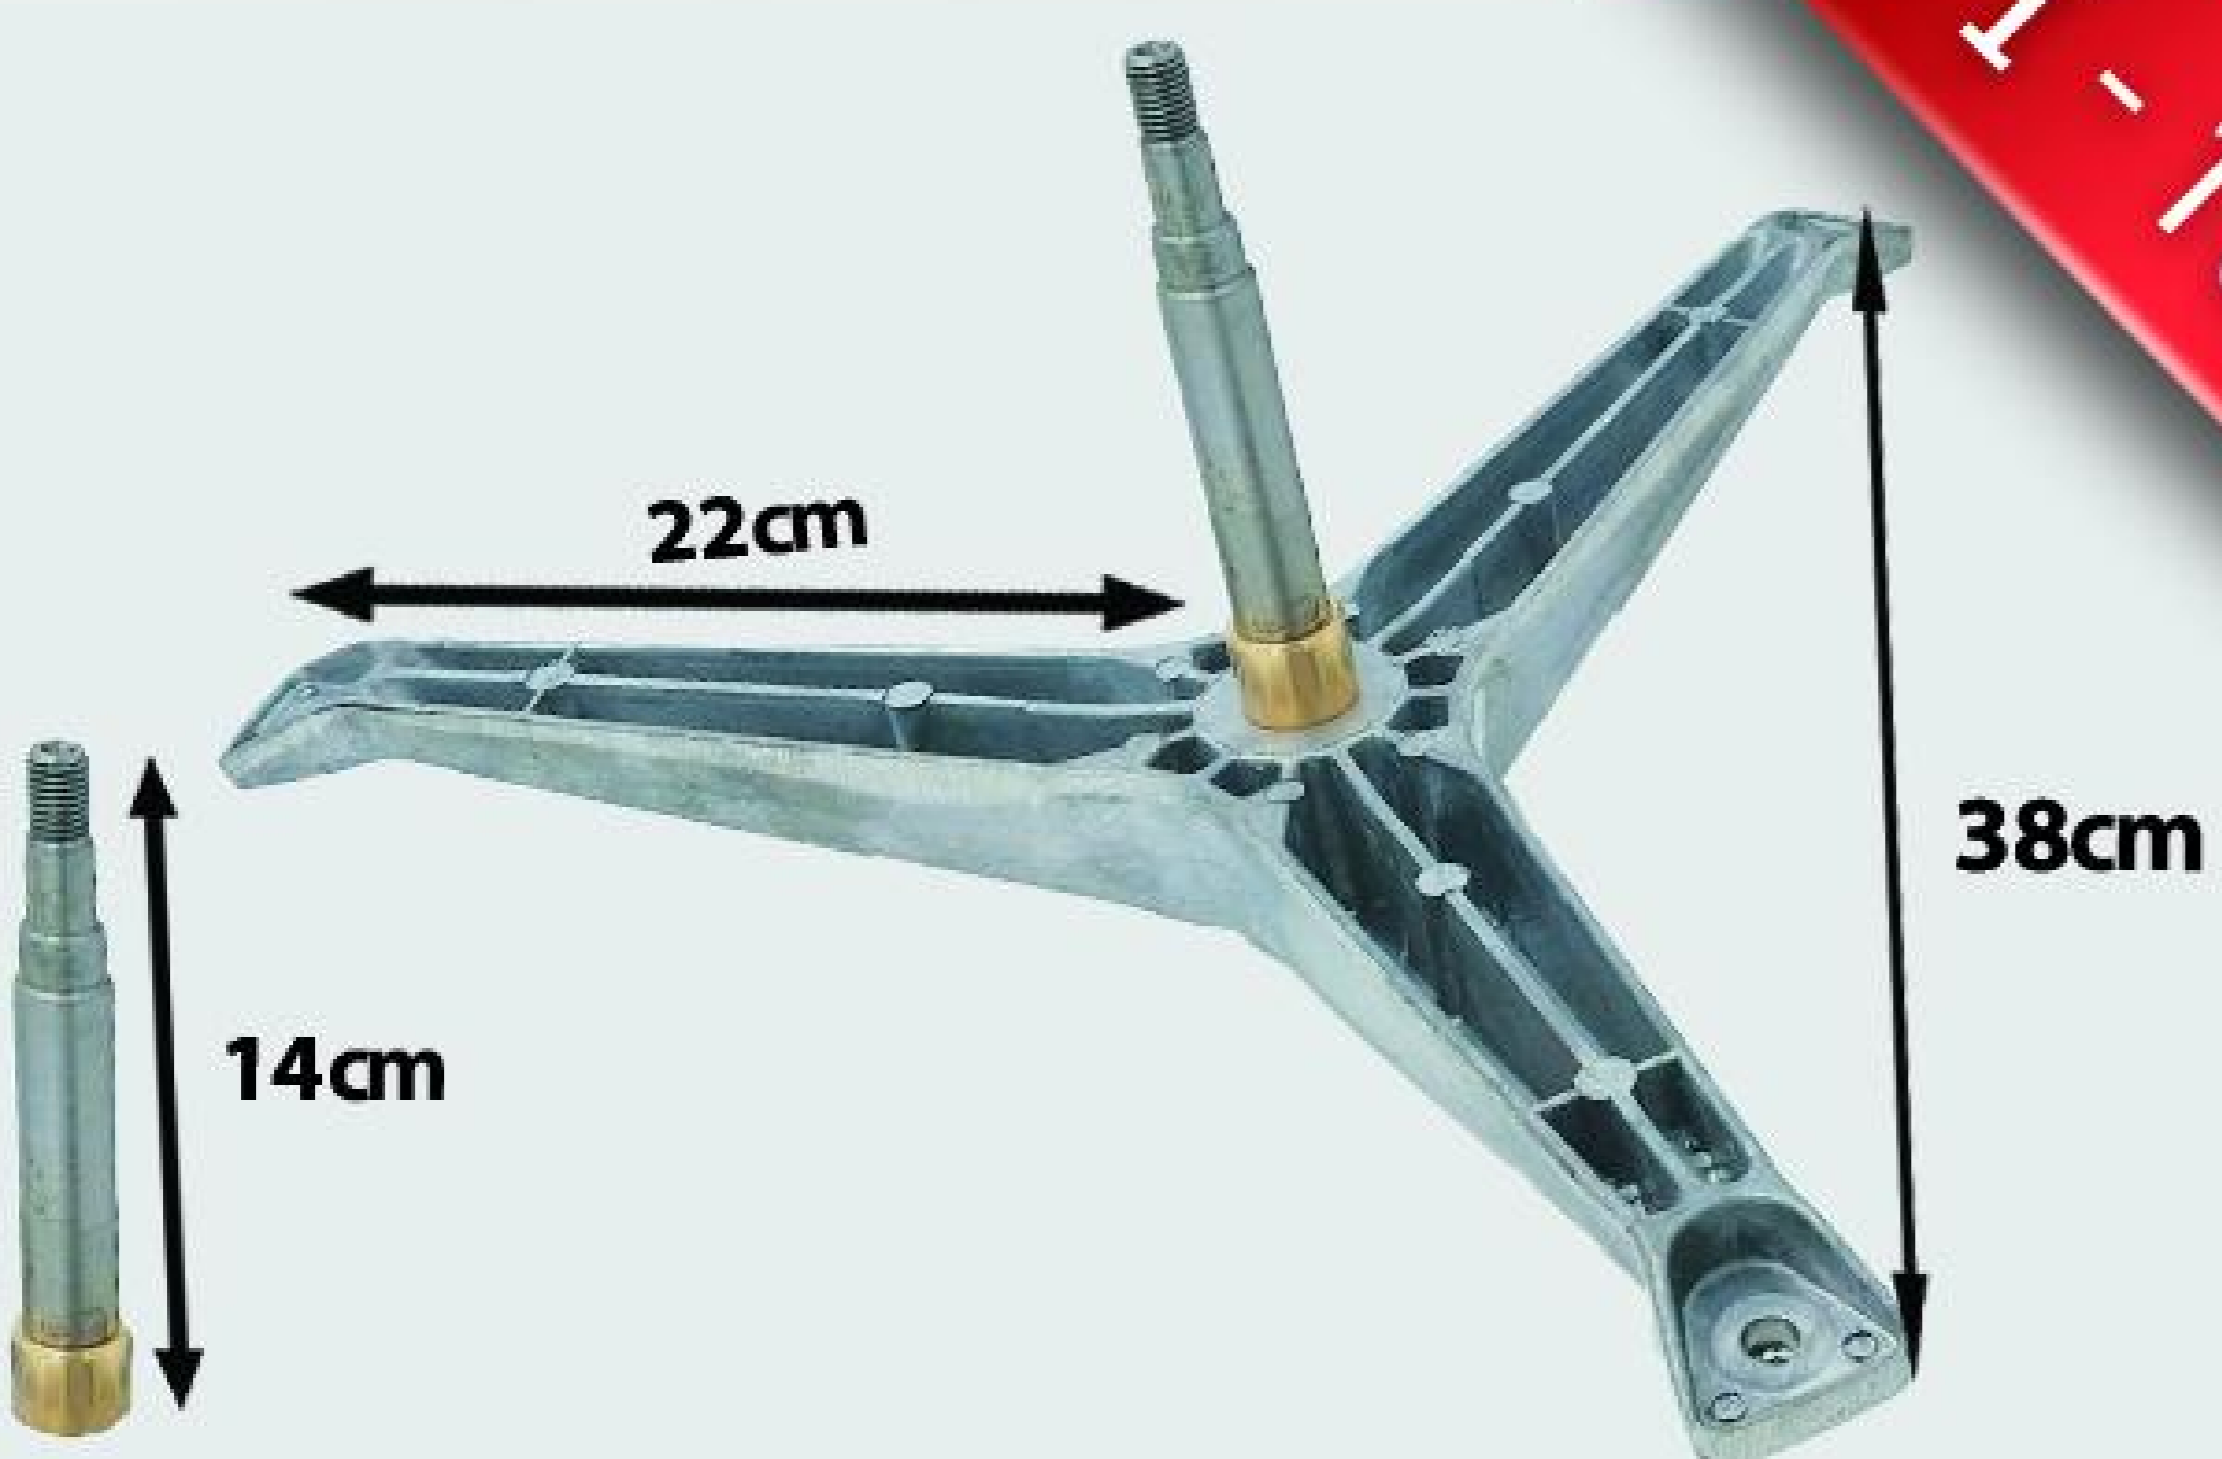

شفت آبکش پارس

I - 10157

شفت آبکش سامسونگ ۳ و ۴