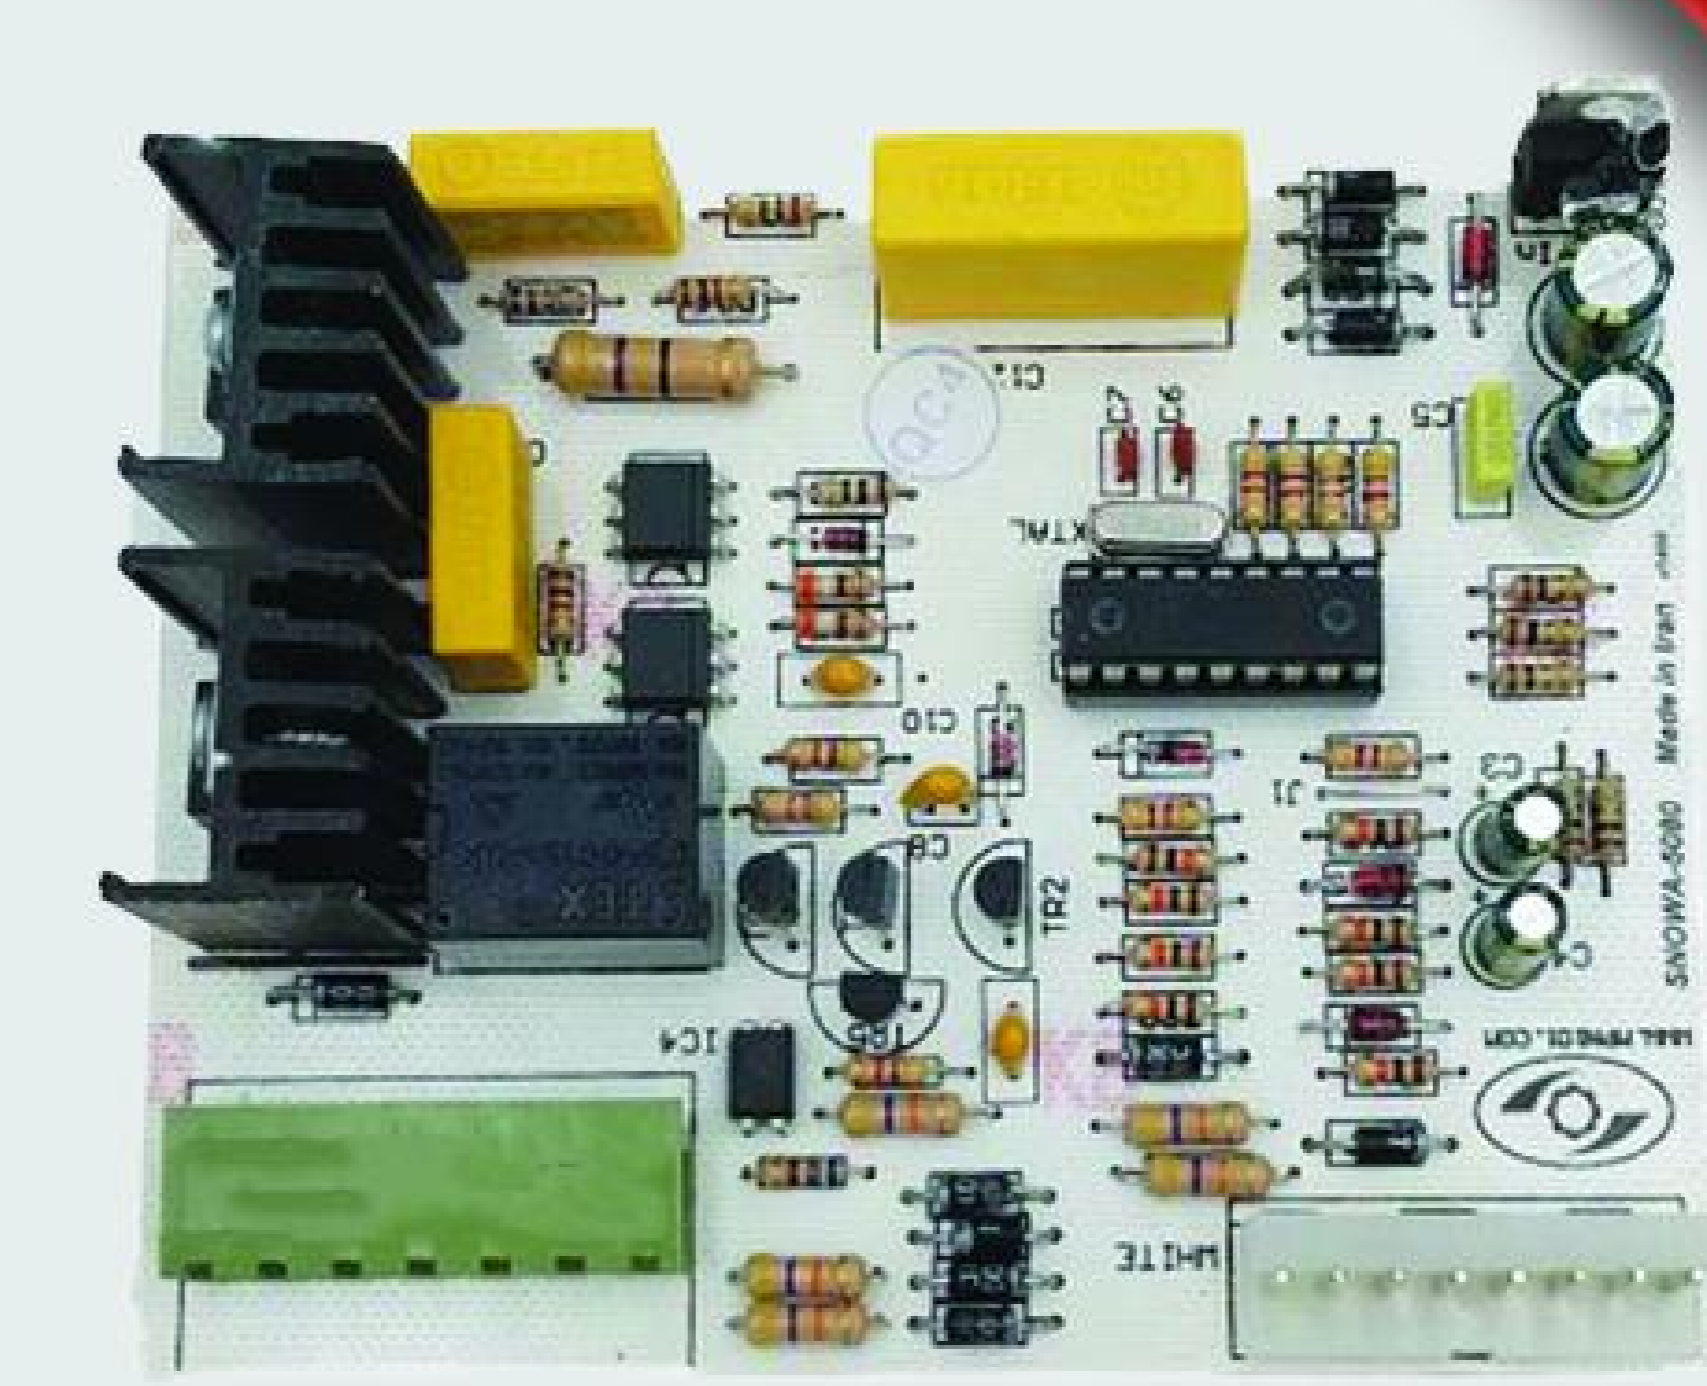

برد حایر ۸۰۱

I-10729