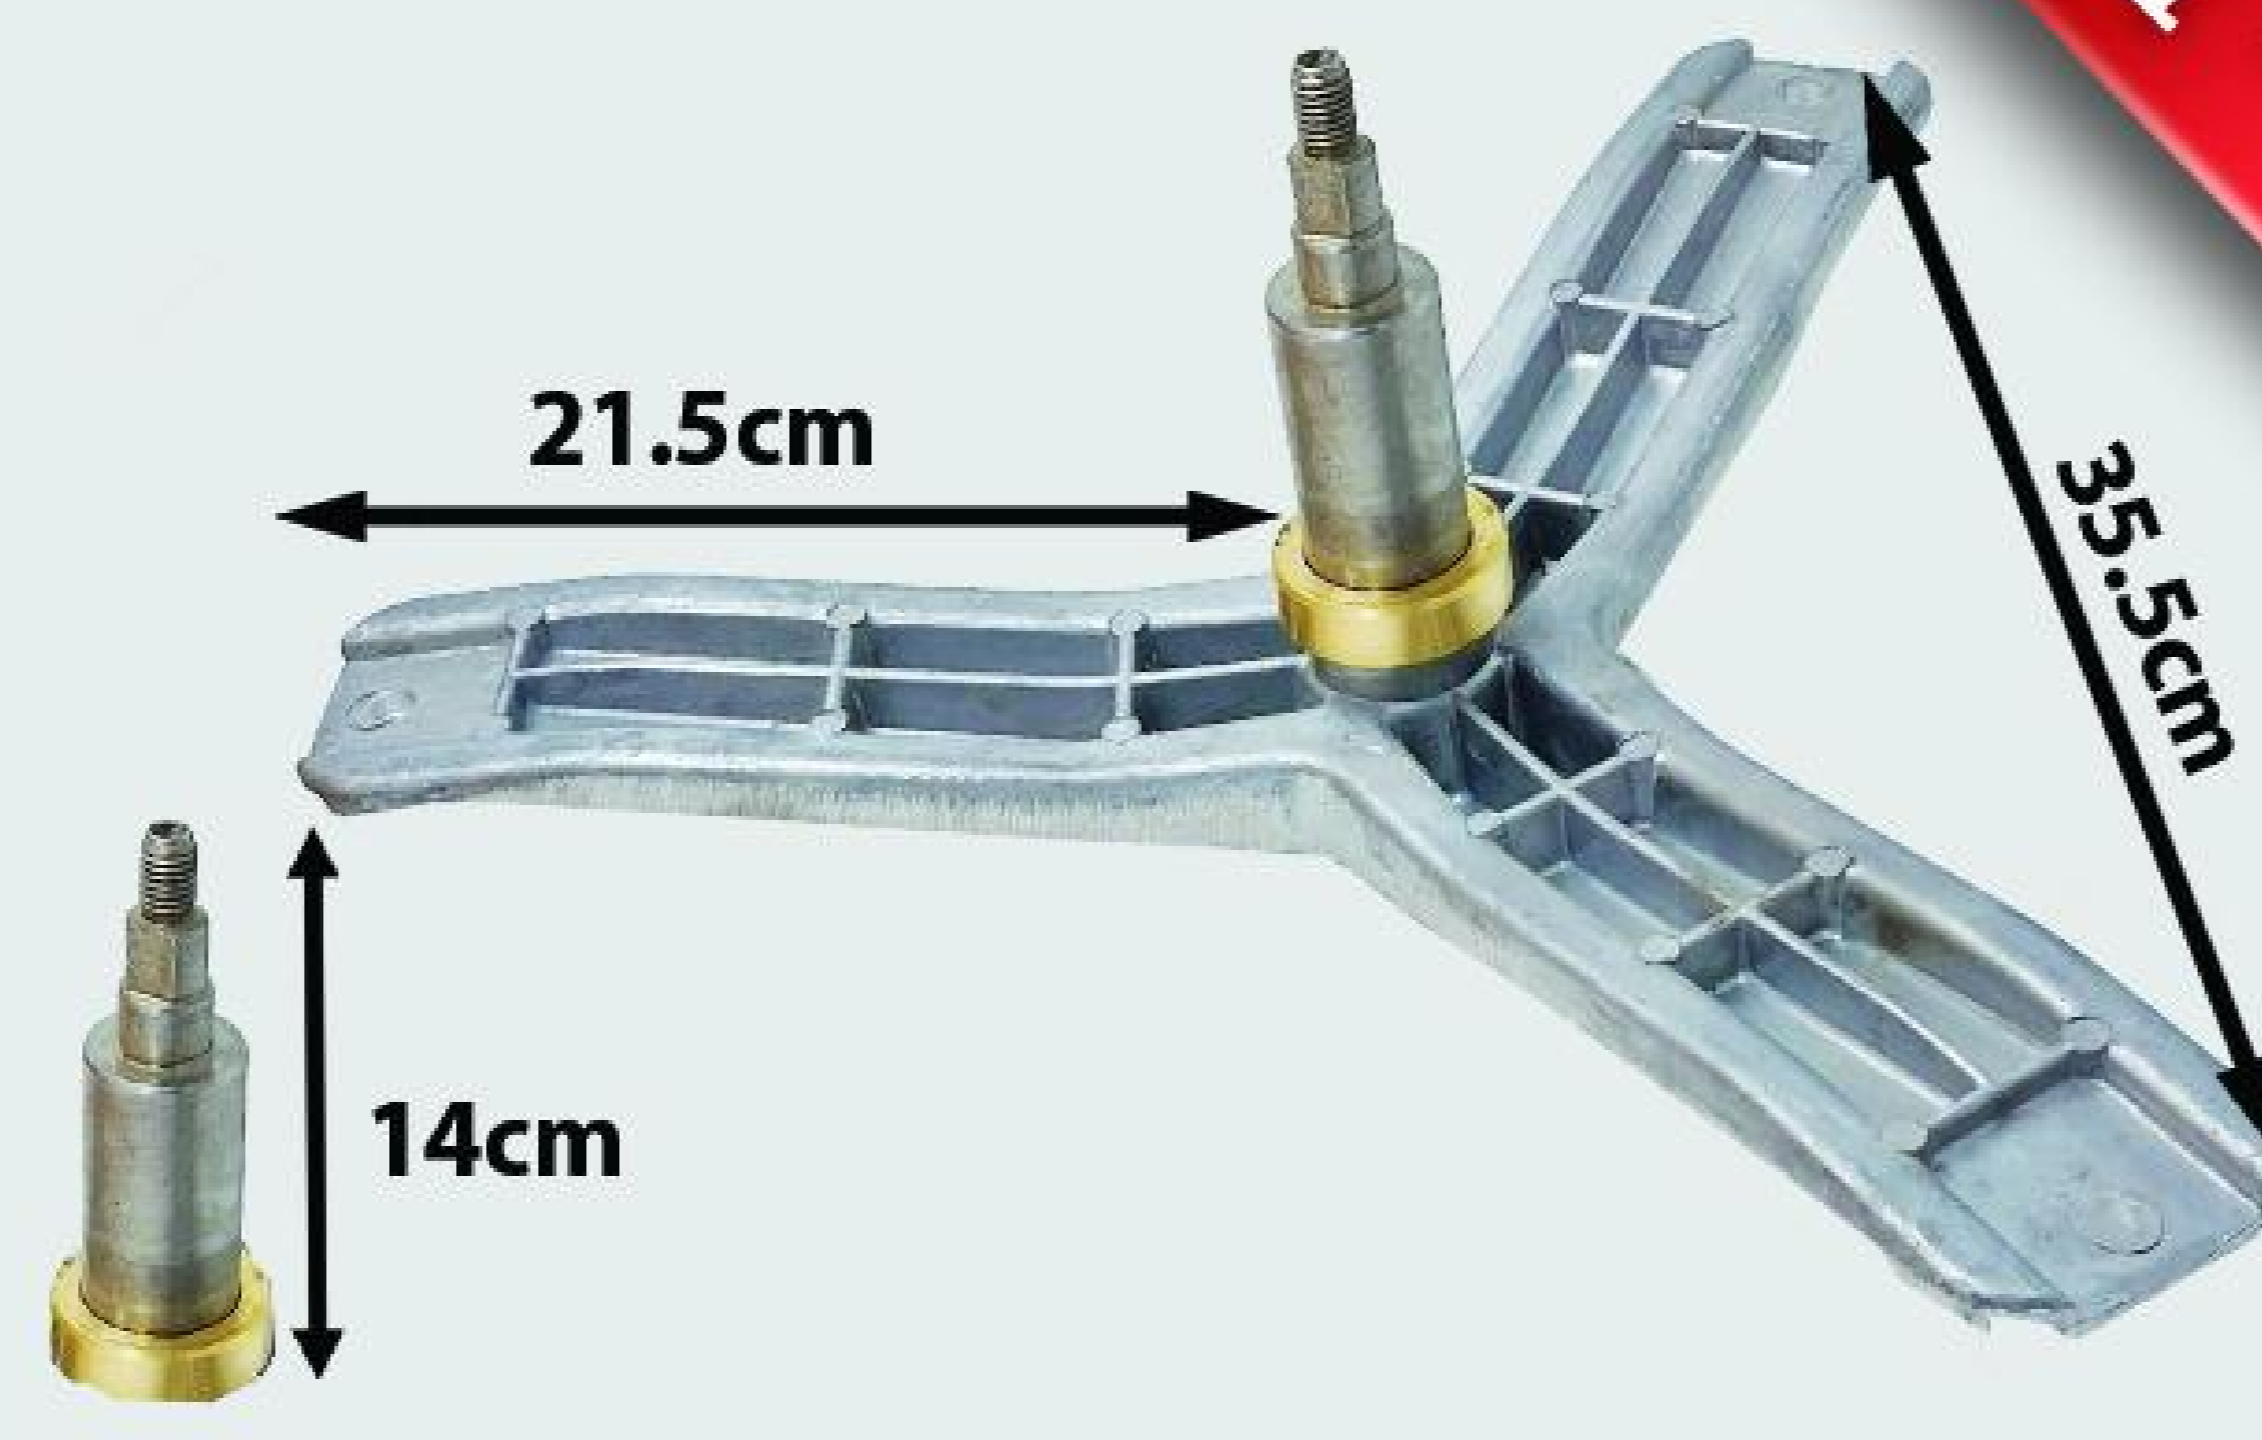

شفت آبکش کندی ۴ و ۵ دیگ پرس

شفت آبکش کندی ۳ و ۴ دیگ پرس

شفت آبکش زانوسی ۳ و ۴

شفت آبکش کندی ۵ و ۶ دیگ پرس

شفت آبکش کرال ۵ و ۶ فلکه کوچک

شفت آبکش ژنوا پیچ از بغل

F-10380

شفت آبکش دوو بازو نازک