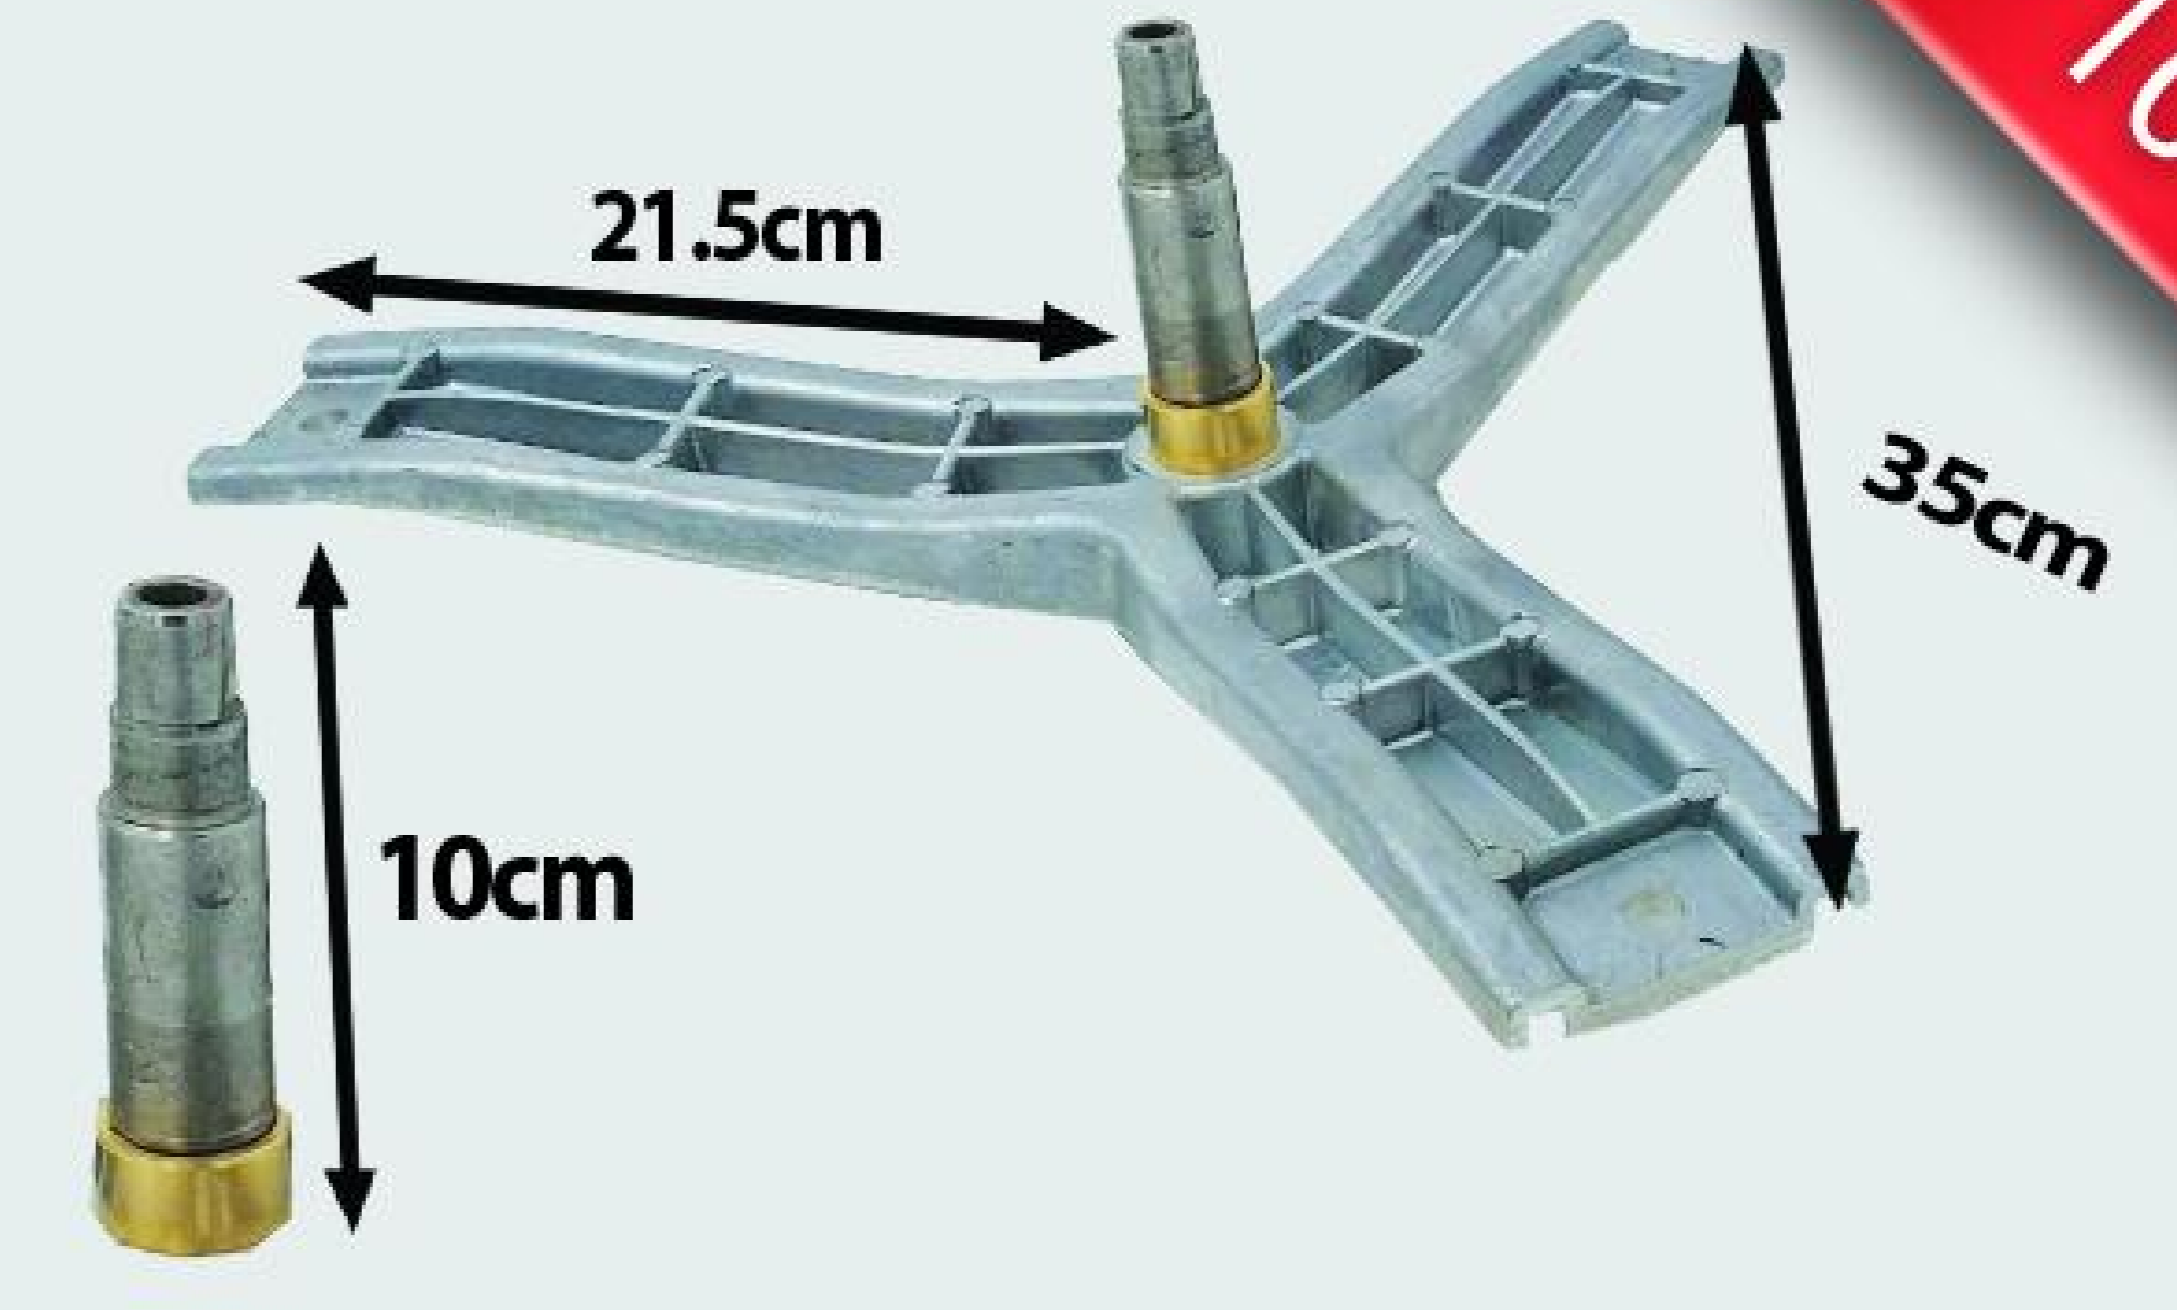

شفت آبکش بکو هزار خار ۴۳ بلند

I-10481