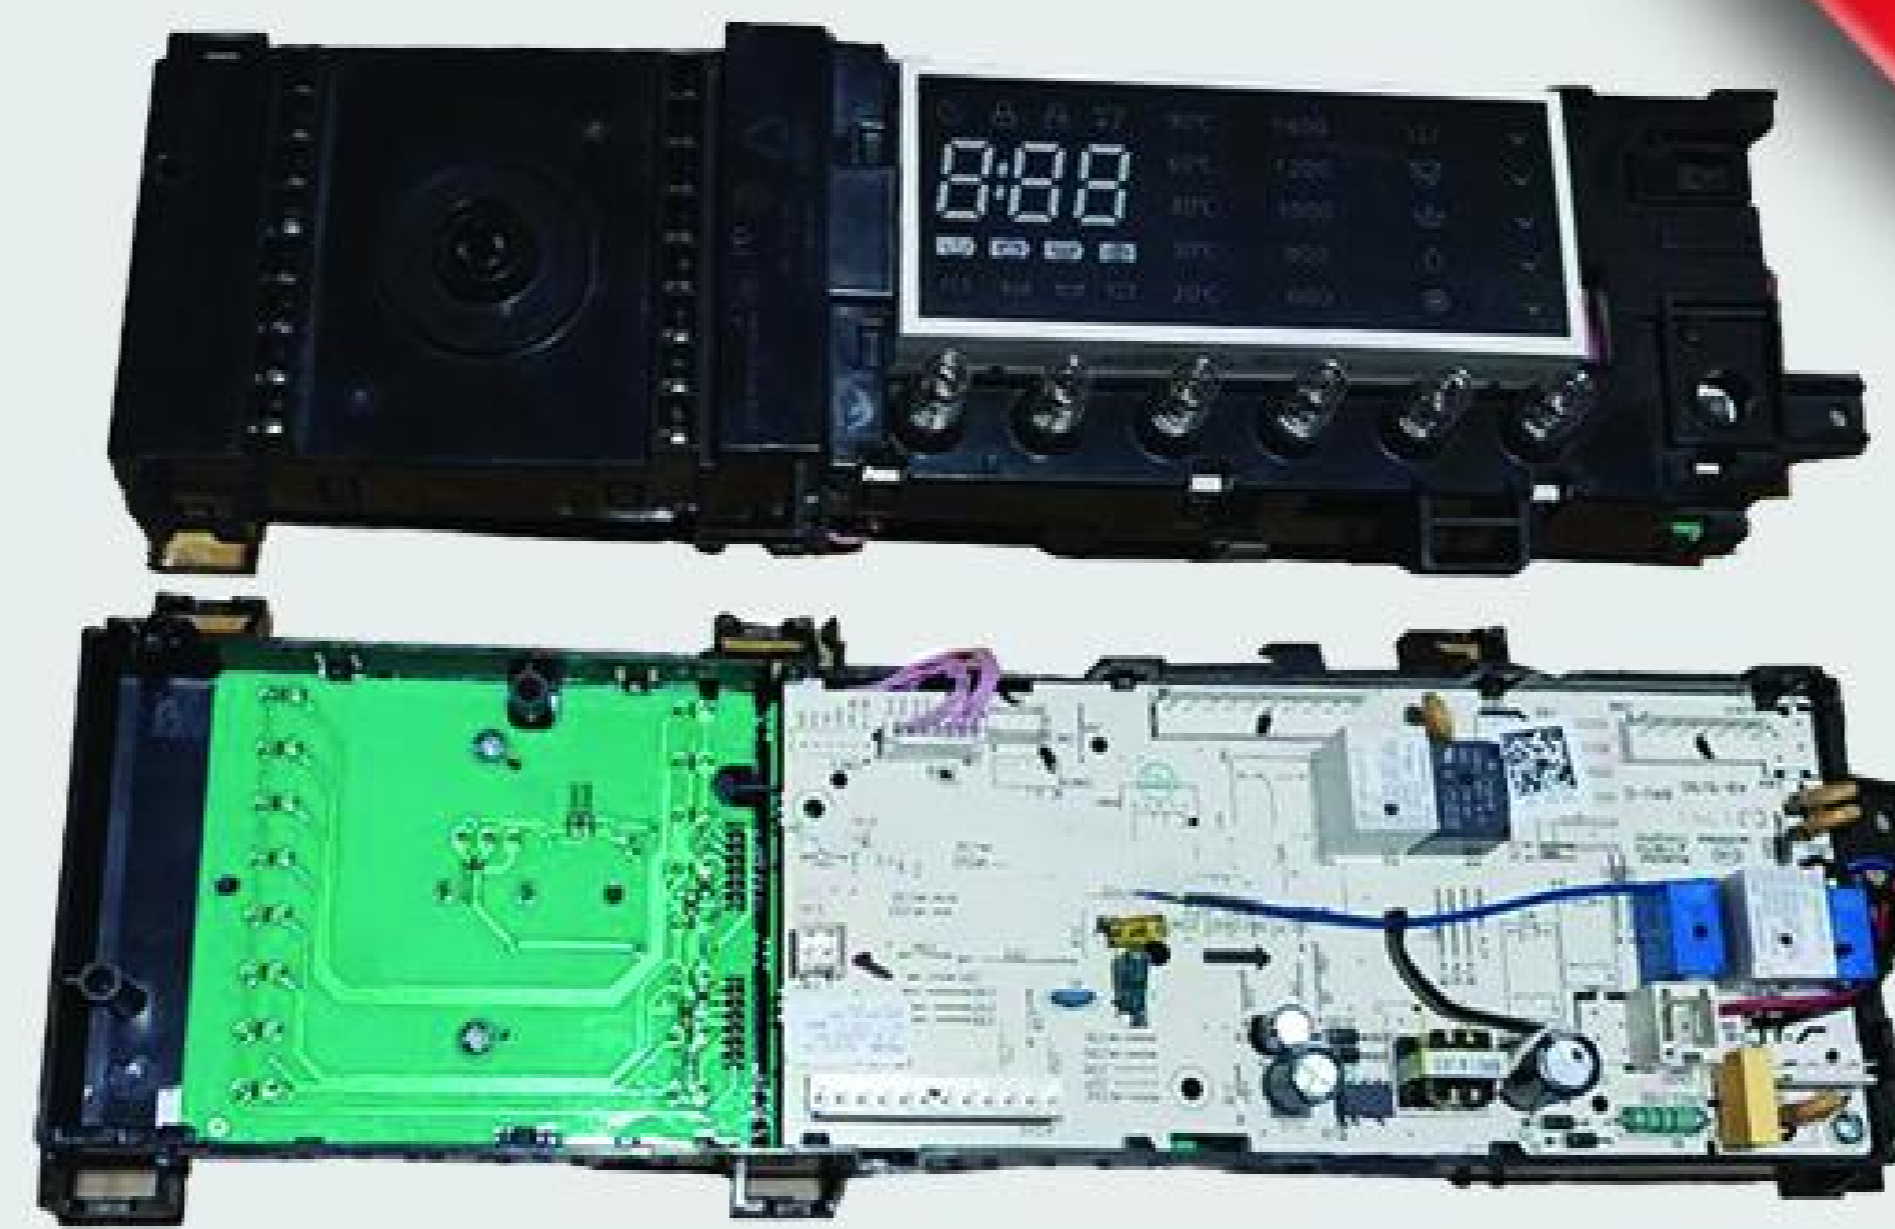

F-10430

برد مدیا * کرال ال سی دی کوچک ولوم نقره ای (۴۸)

F-10741

برد کرال * پاکشوما ۳ دکمه ۸ برنامه ۸۰۰ دور (۴۷)

F-10056

برد مدیا * کرال قدیم ال سی بزرگ (۵۲)

F-10100

برد مدیا * کرال مشکی (۵۱)