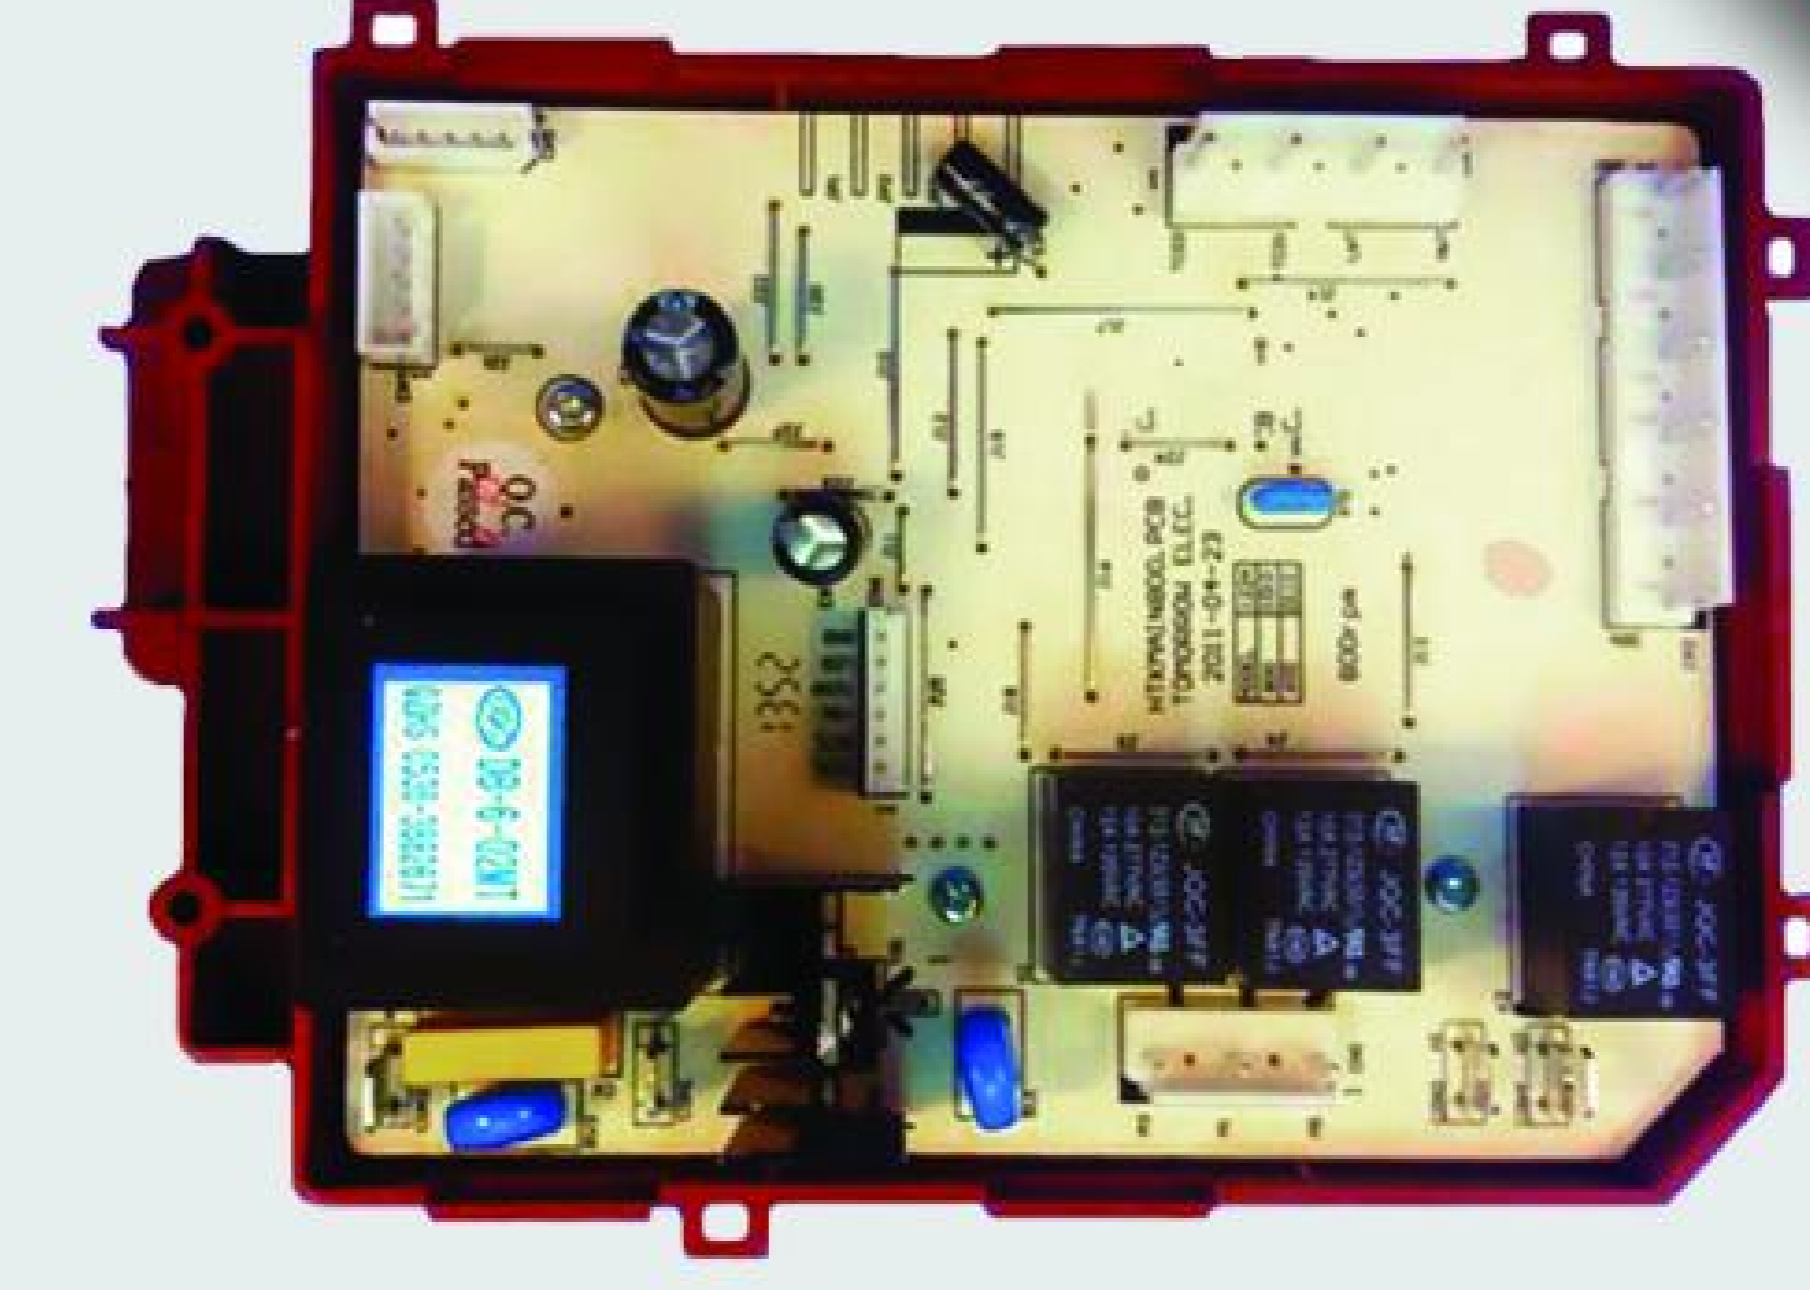

F-10728

F-10667

F-10129

برد نمایشگر زیرووات کوچک (۵۶)

I-10185

F-10179

F-10348

I-10374

I-10259

I-10203

I-10418

I-10417

I-10729