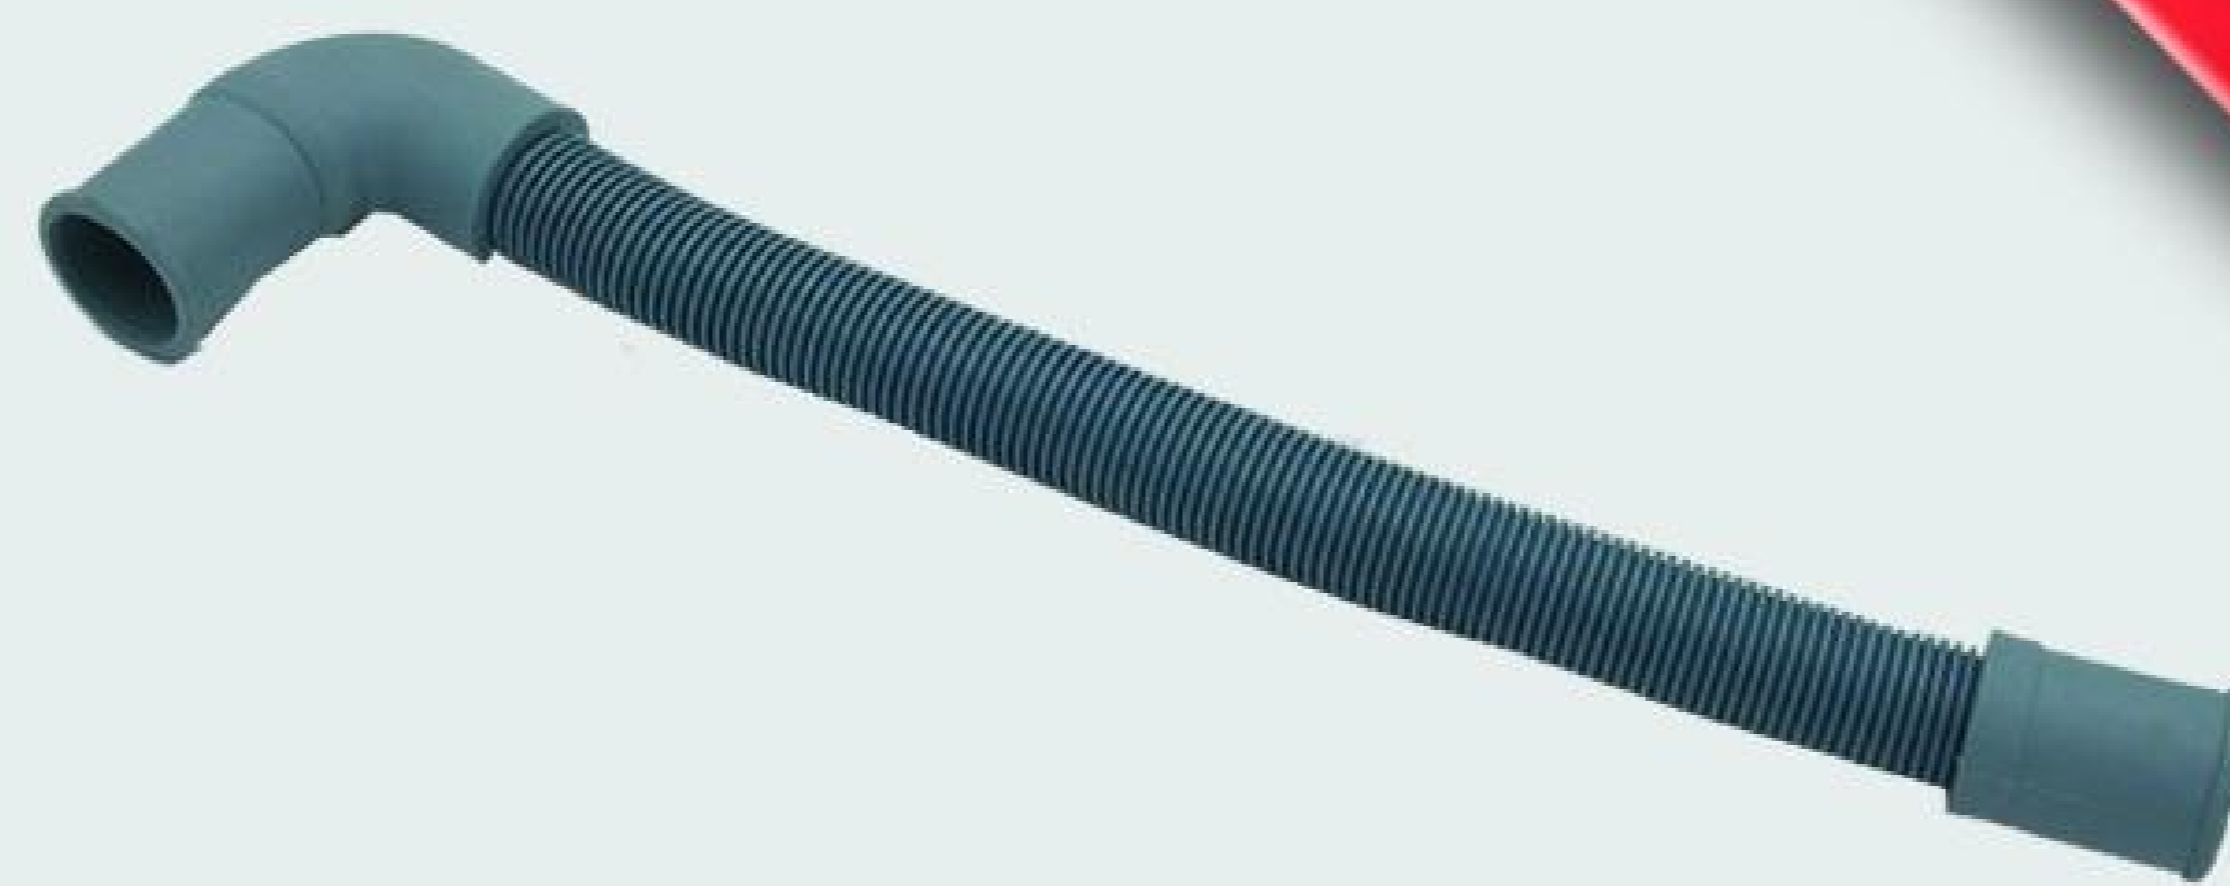

F-11948

هیت پمپ ظرفشویی بوش

I-10646

پروانه مقسم ظرفشویی ال جی

G-10863

خروجی ۴۰ سانت سرکچ پاکشوما

F-10372

شلنگ ظرفشویی بیترون