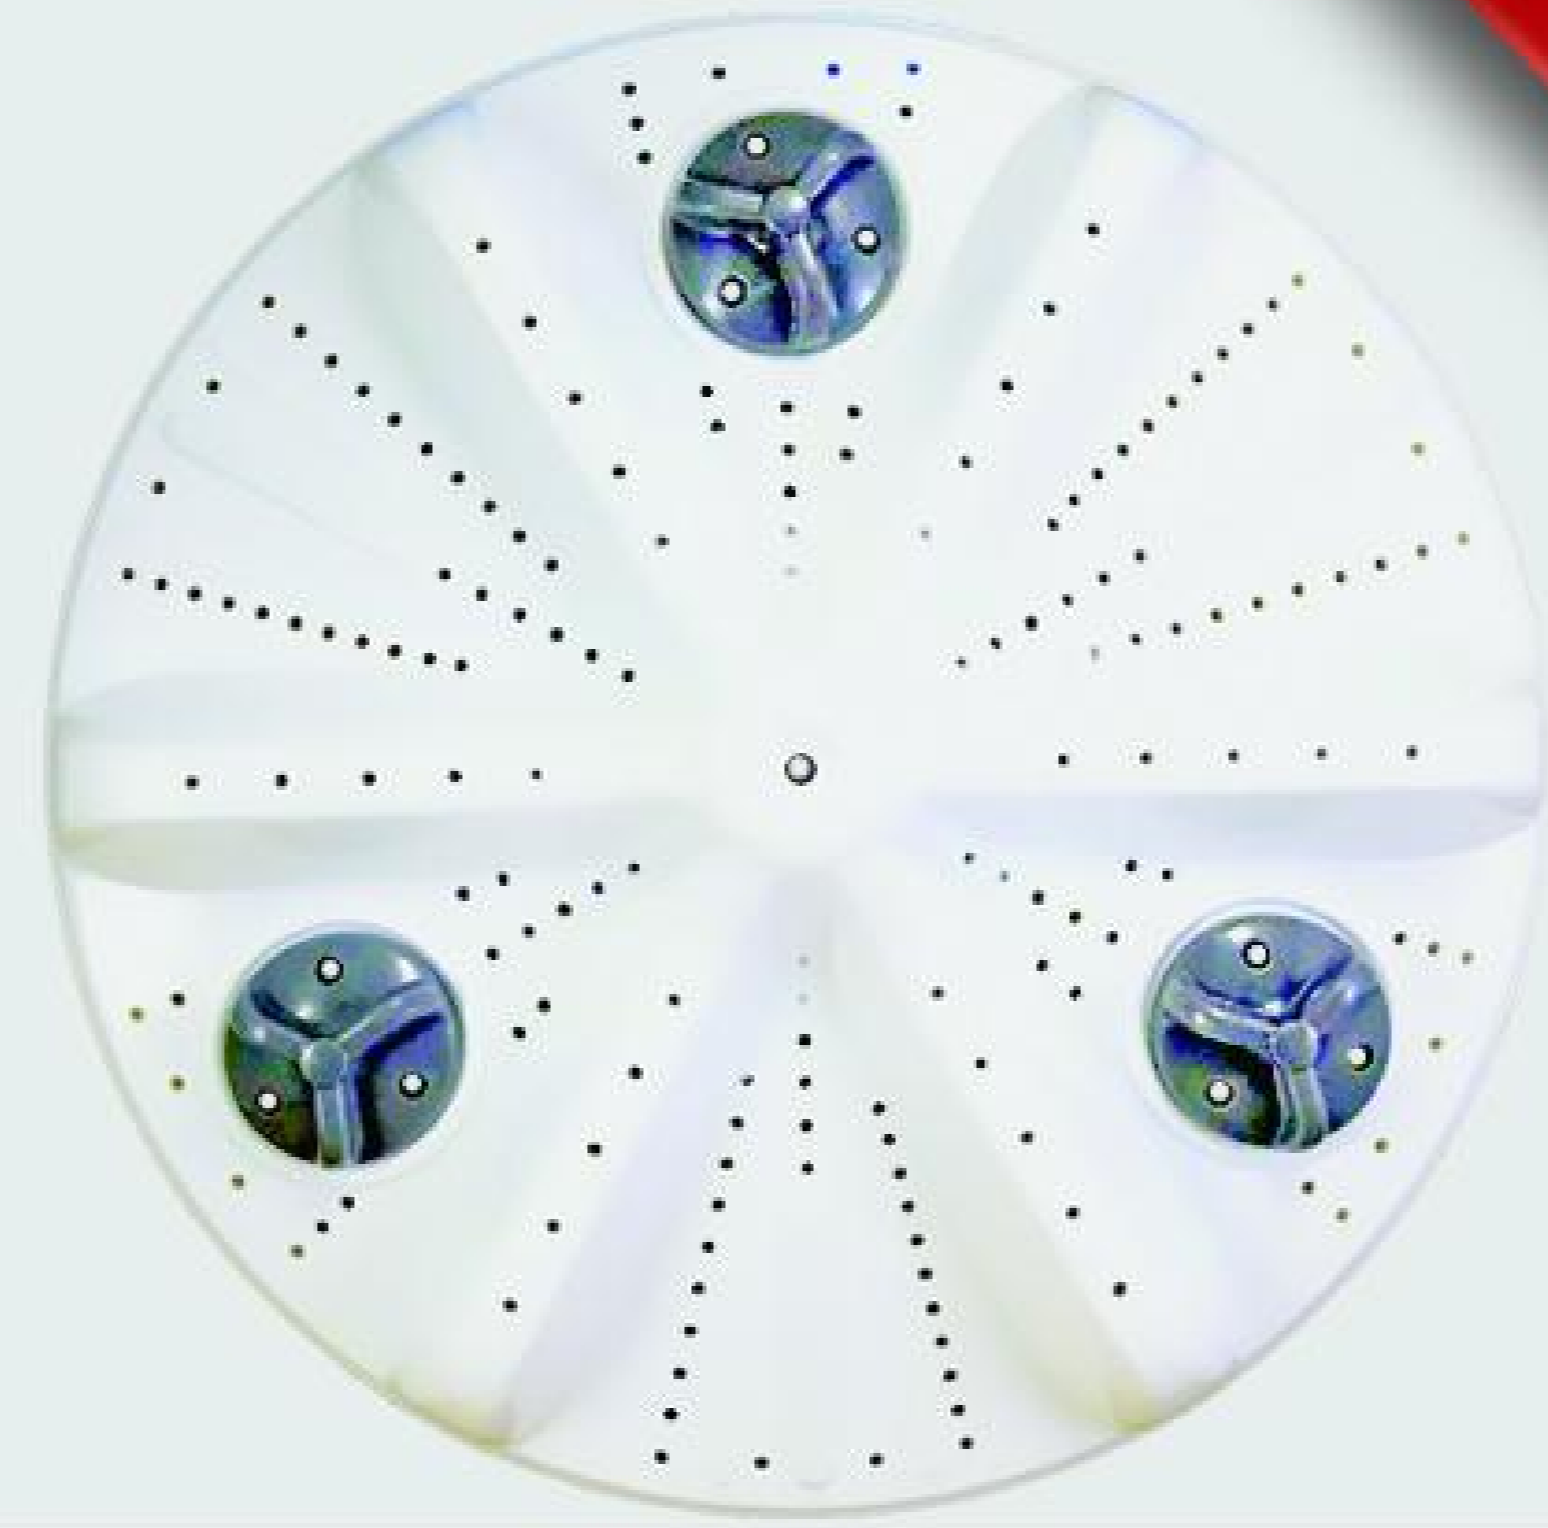

I - 12471

I - 10087

I - 10295

I - 12474

I - 12473

I - 12472

I - 10317

I - 10319

I - 12475

I - 10175

I - 10409

I - 10210