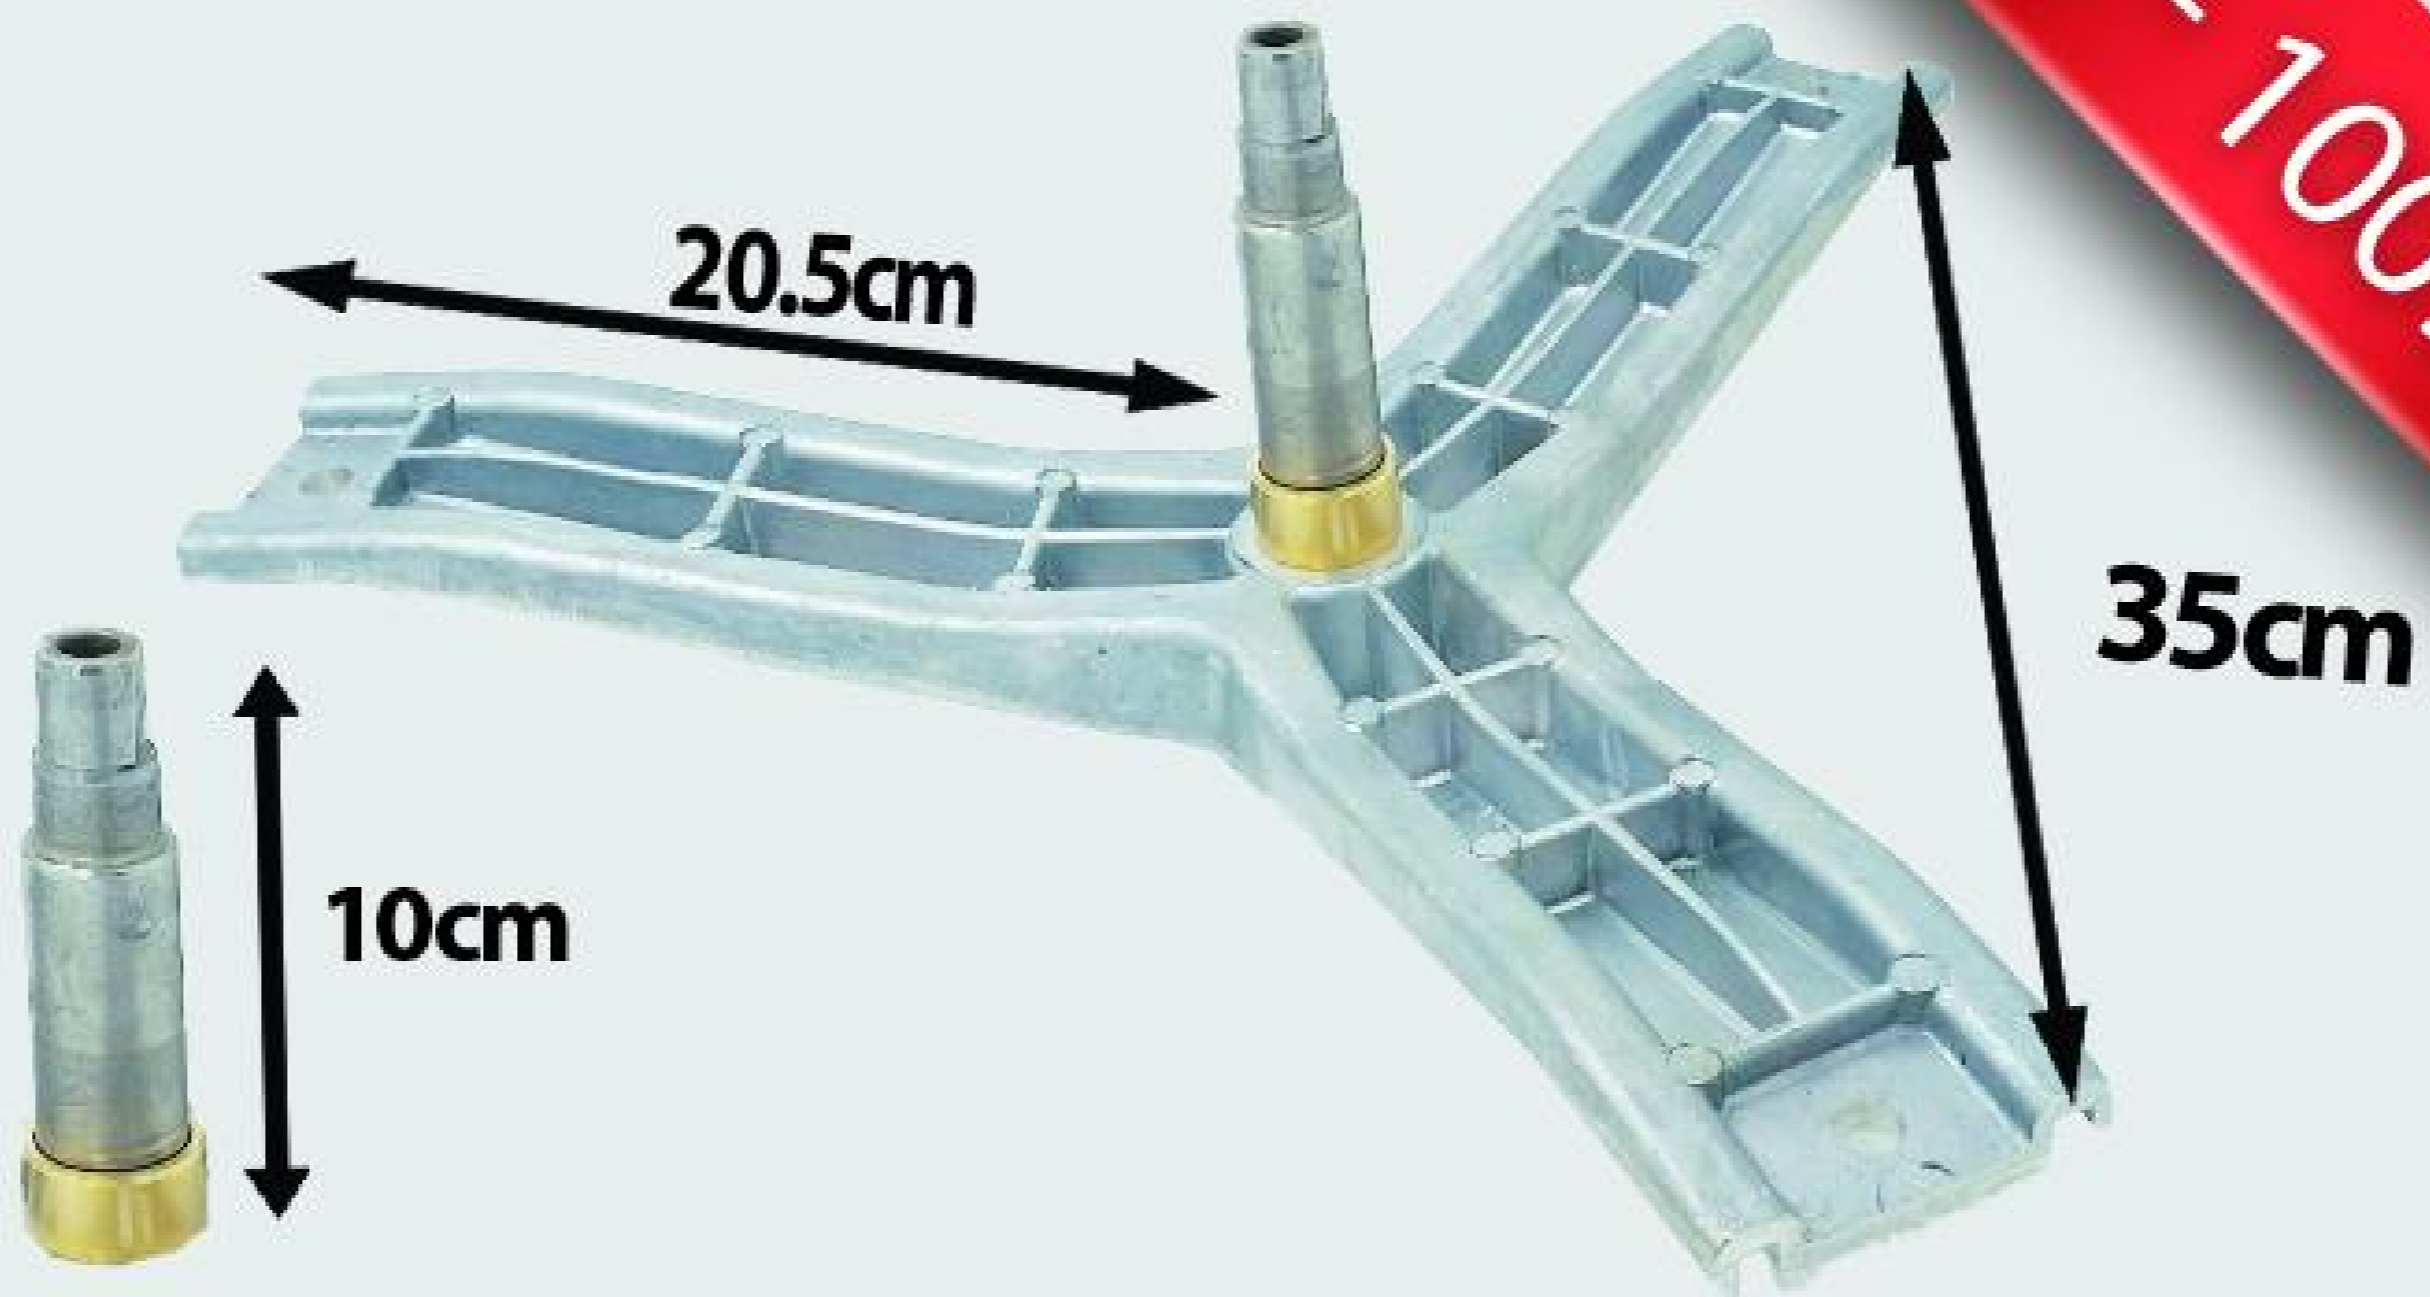

I - 10329

شفت آبکش الجی هزار خار ۱۲ سانت

I - 11274

شفت آبکش الجی ۸۰۵۰

F - 10136

شفت آبکش ایندزیت هزار خار ۳ و ۴

I - 10093

شفت آبکش بوش ۳ و ۵ (کله قندی)