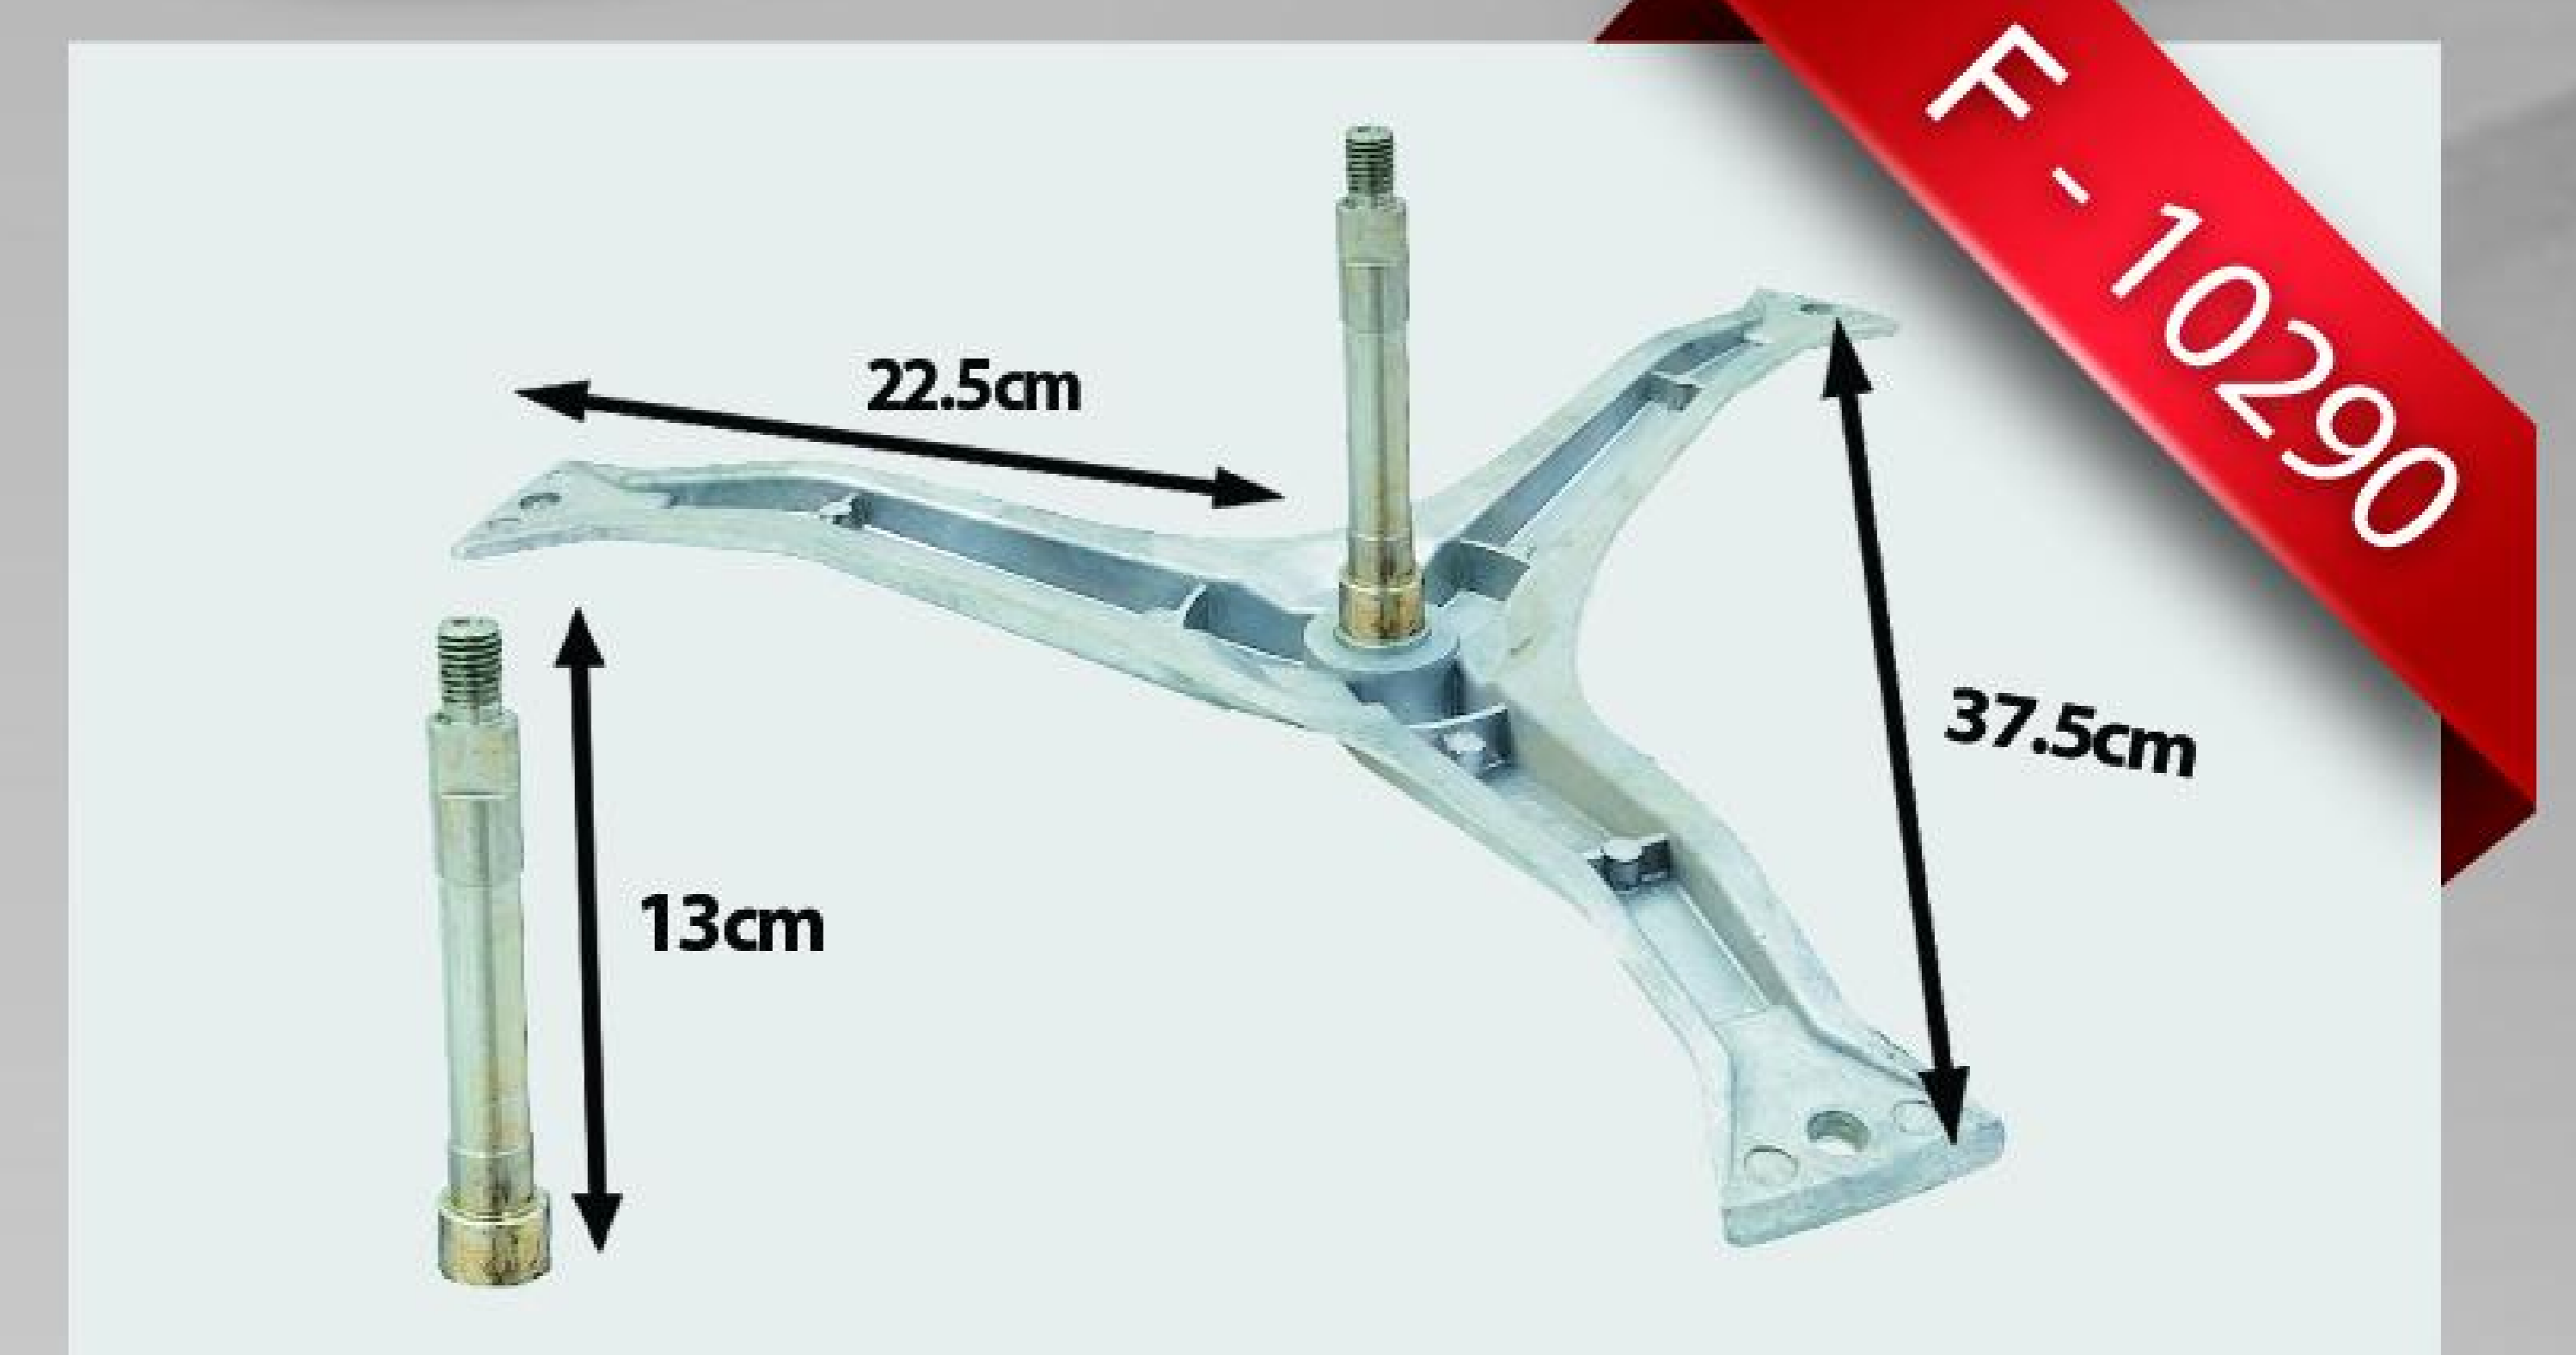

شفت آبکش بکو ۶و۷ هزارخار فابریک

شفت آبکش سپهر ۴و۵

شفت آبکش ال جی ۴۳

شفت آبکش کنوود ۴۳

شفت آبکش کرال ۷۶

شفت آبکش کرال ۷۶ (کله قندی)

شفت آبکش کرال ۵۵

شفت آبکش زیرووات کندی جفت ۳ فابریک