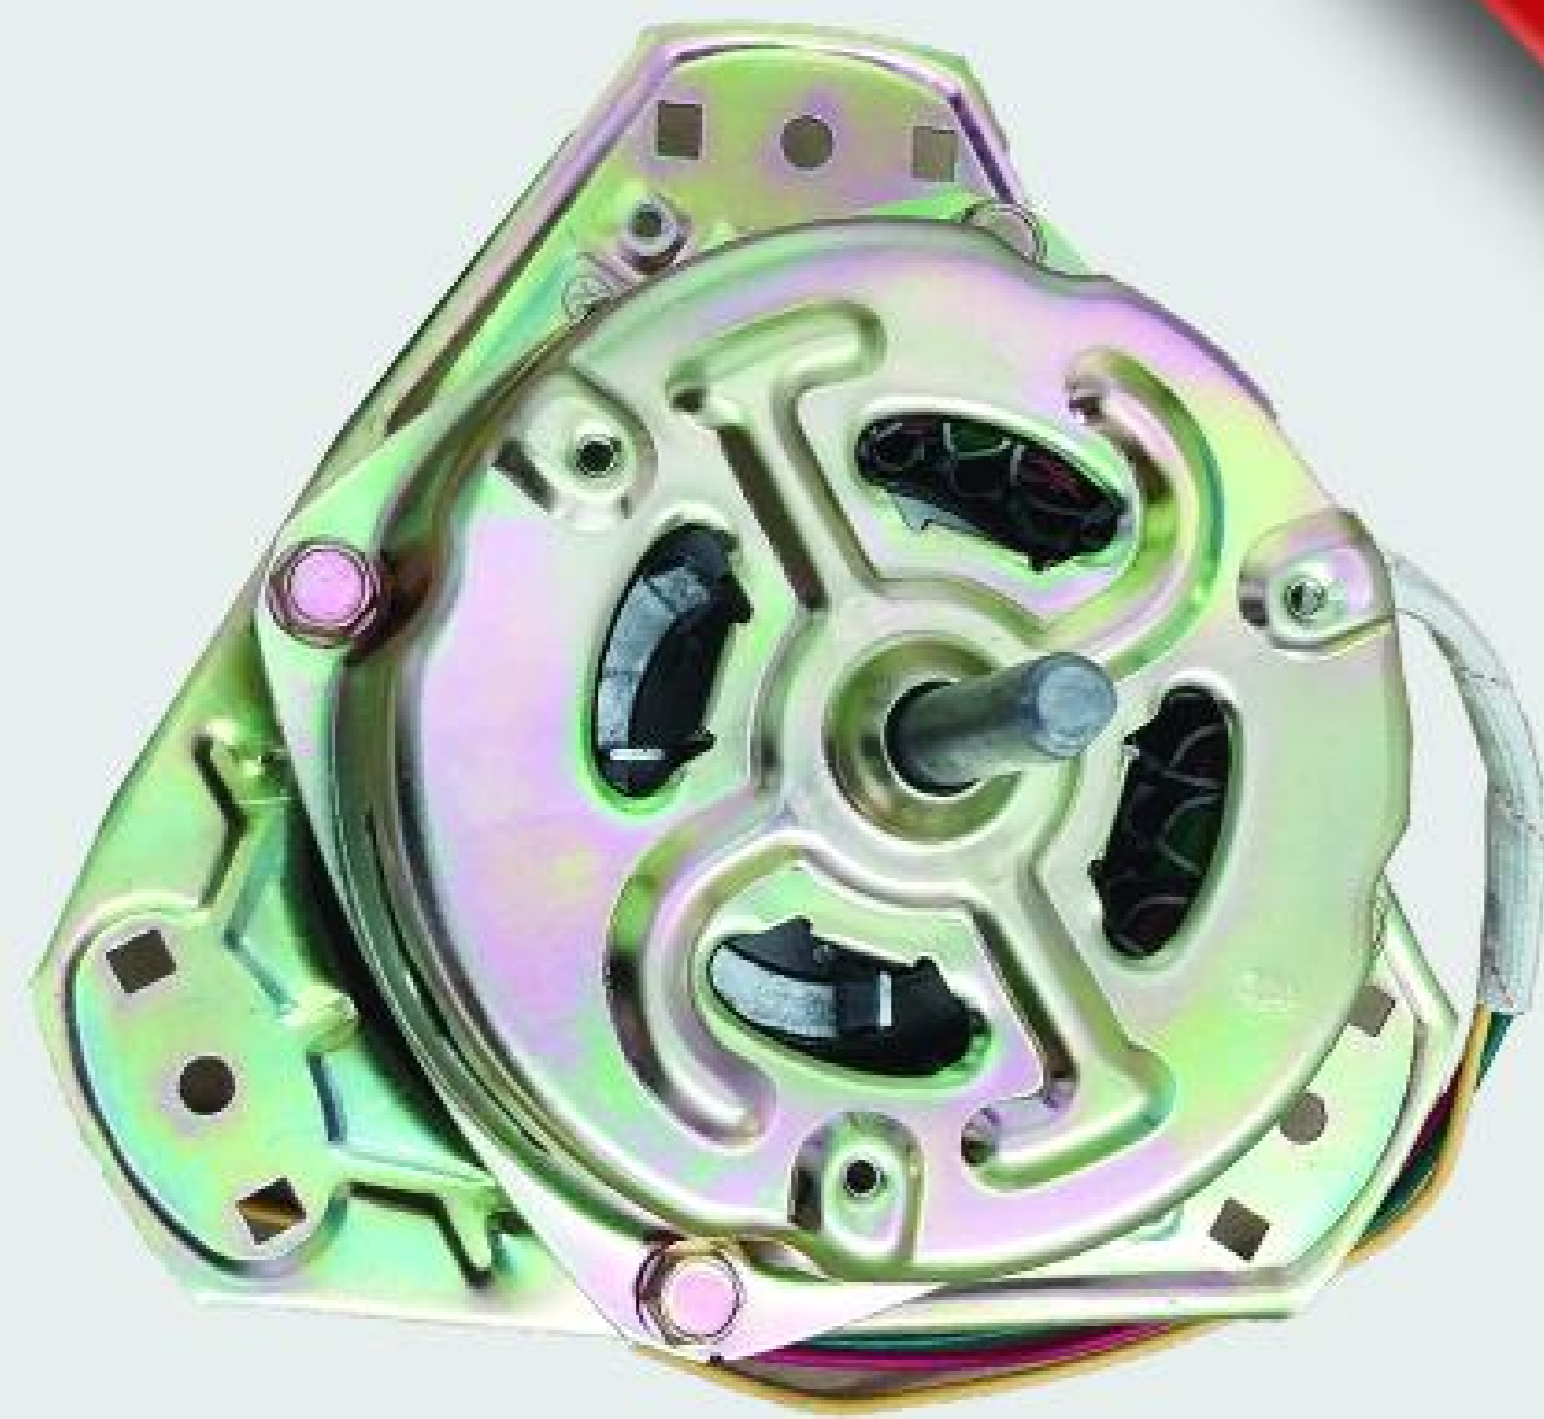

موتور خشک کن توشیبا

F-11927

موتور خشک کن سامسونگ