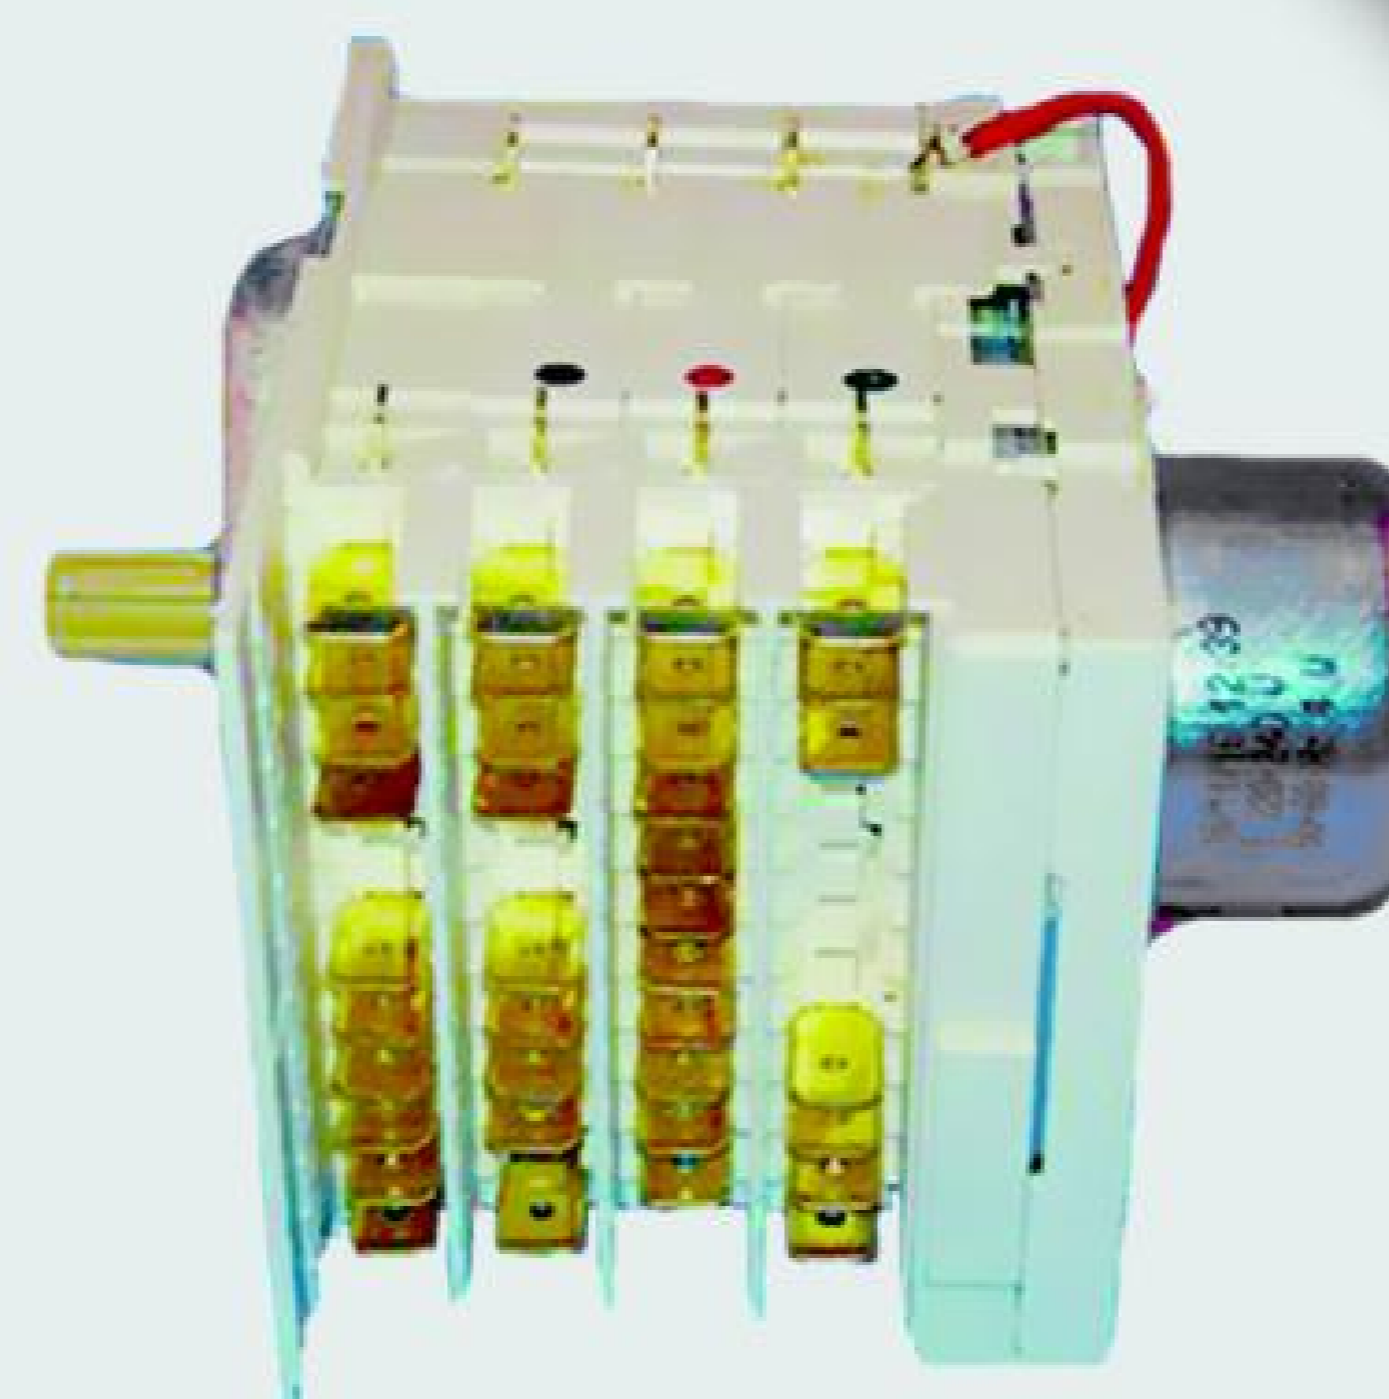

F-10192

تایمر آبسال ۷۳۸ دوشیر

F-10510

تایمر آبسال ۵۳۶ تک شیر

F-10411

گیربکس ال جی اتومات چهار گوش

F-10541

تایمر حایر ۶۰۰