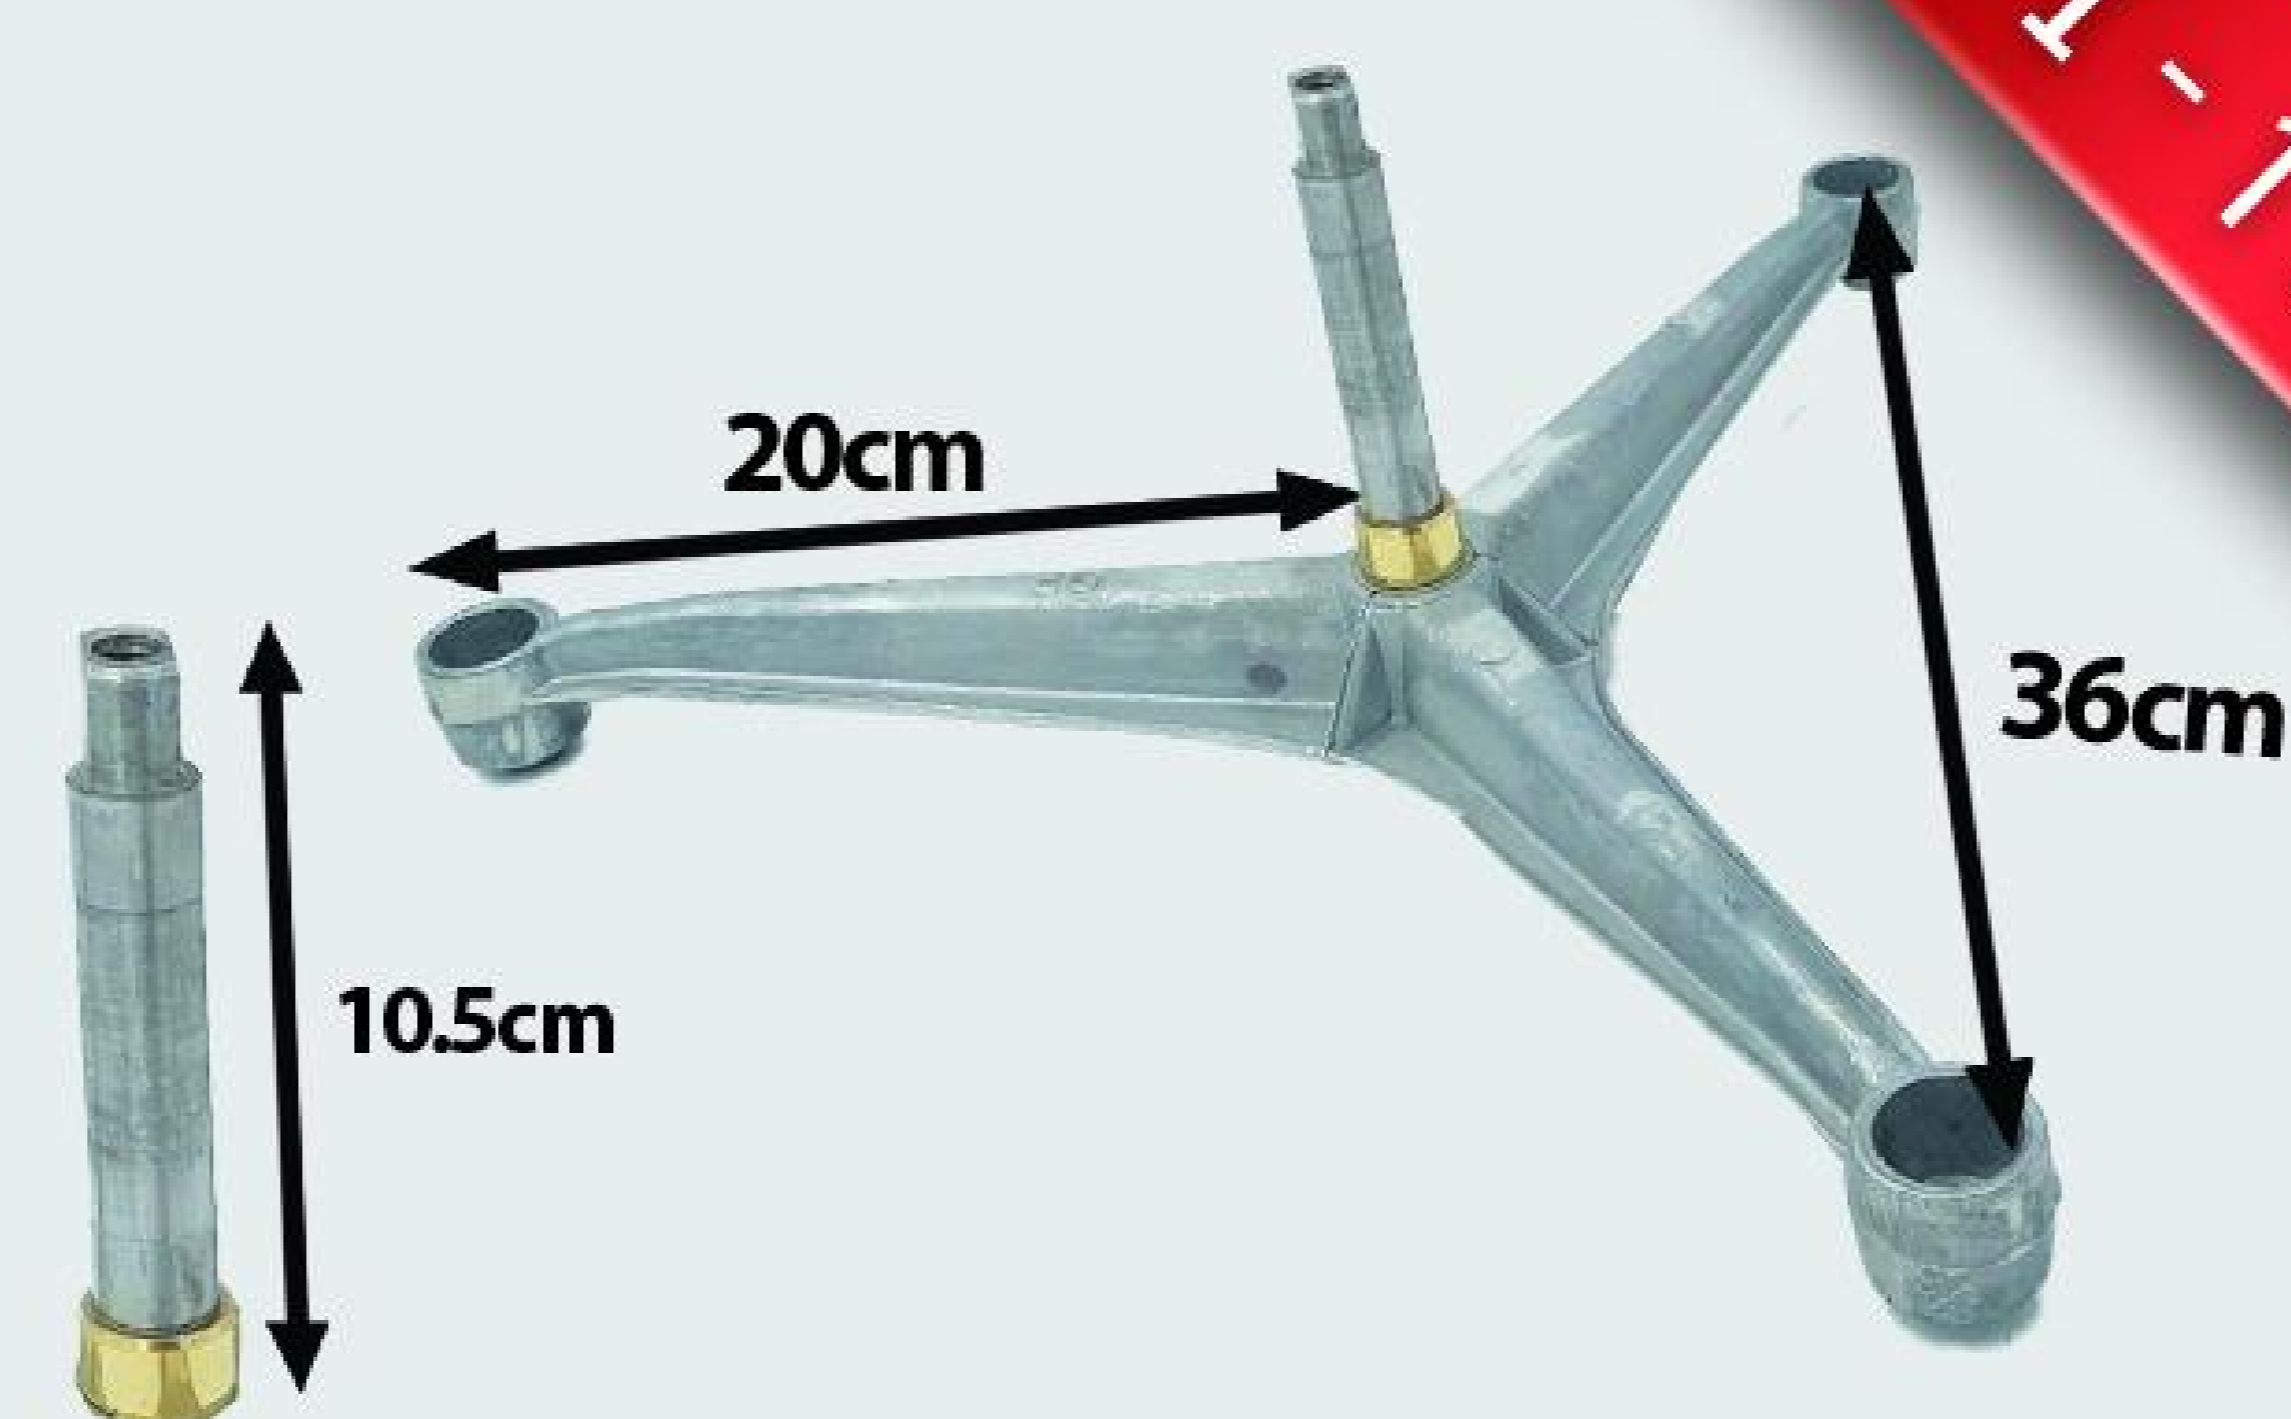

شفت آبکش ال جی هزار خار ۱۰/۵ سانت

I-11270

شفت آبکش ارج ۴۲۲۴