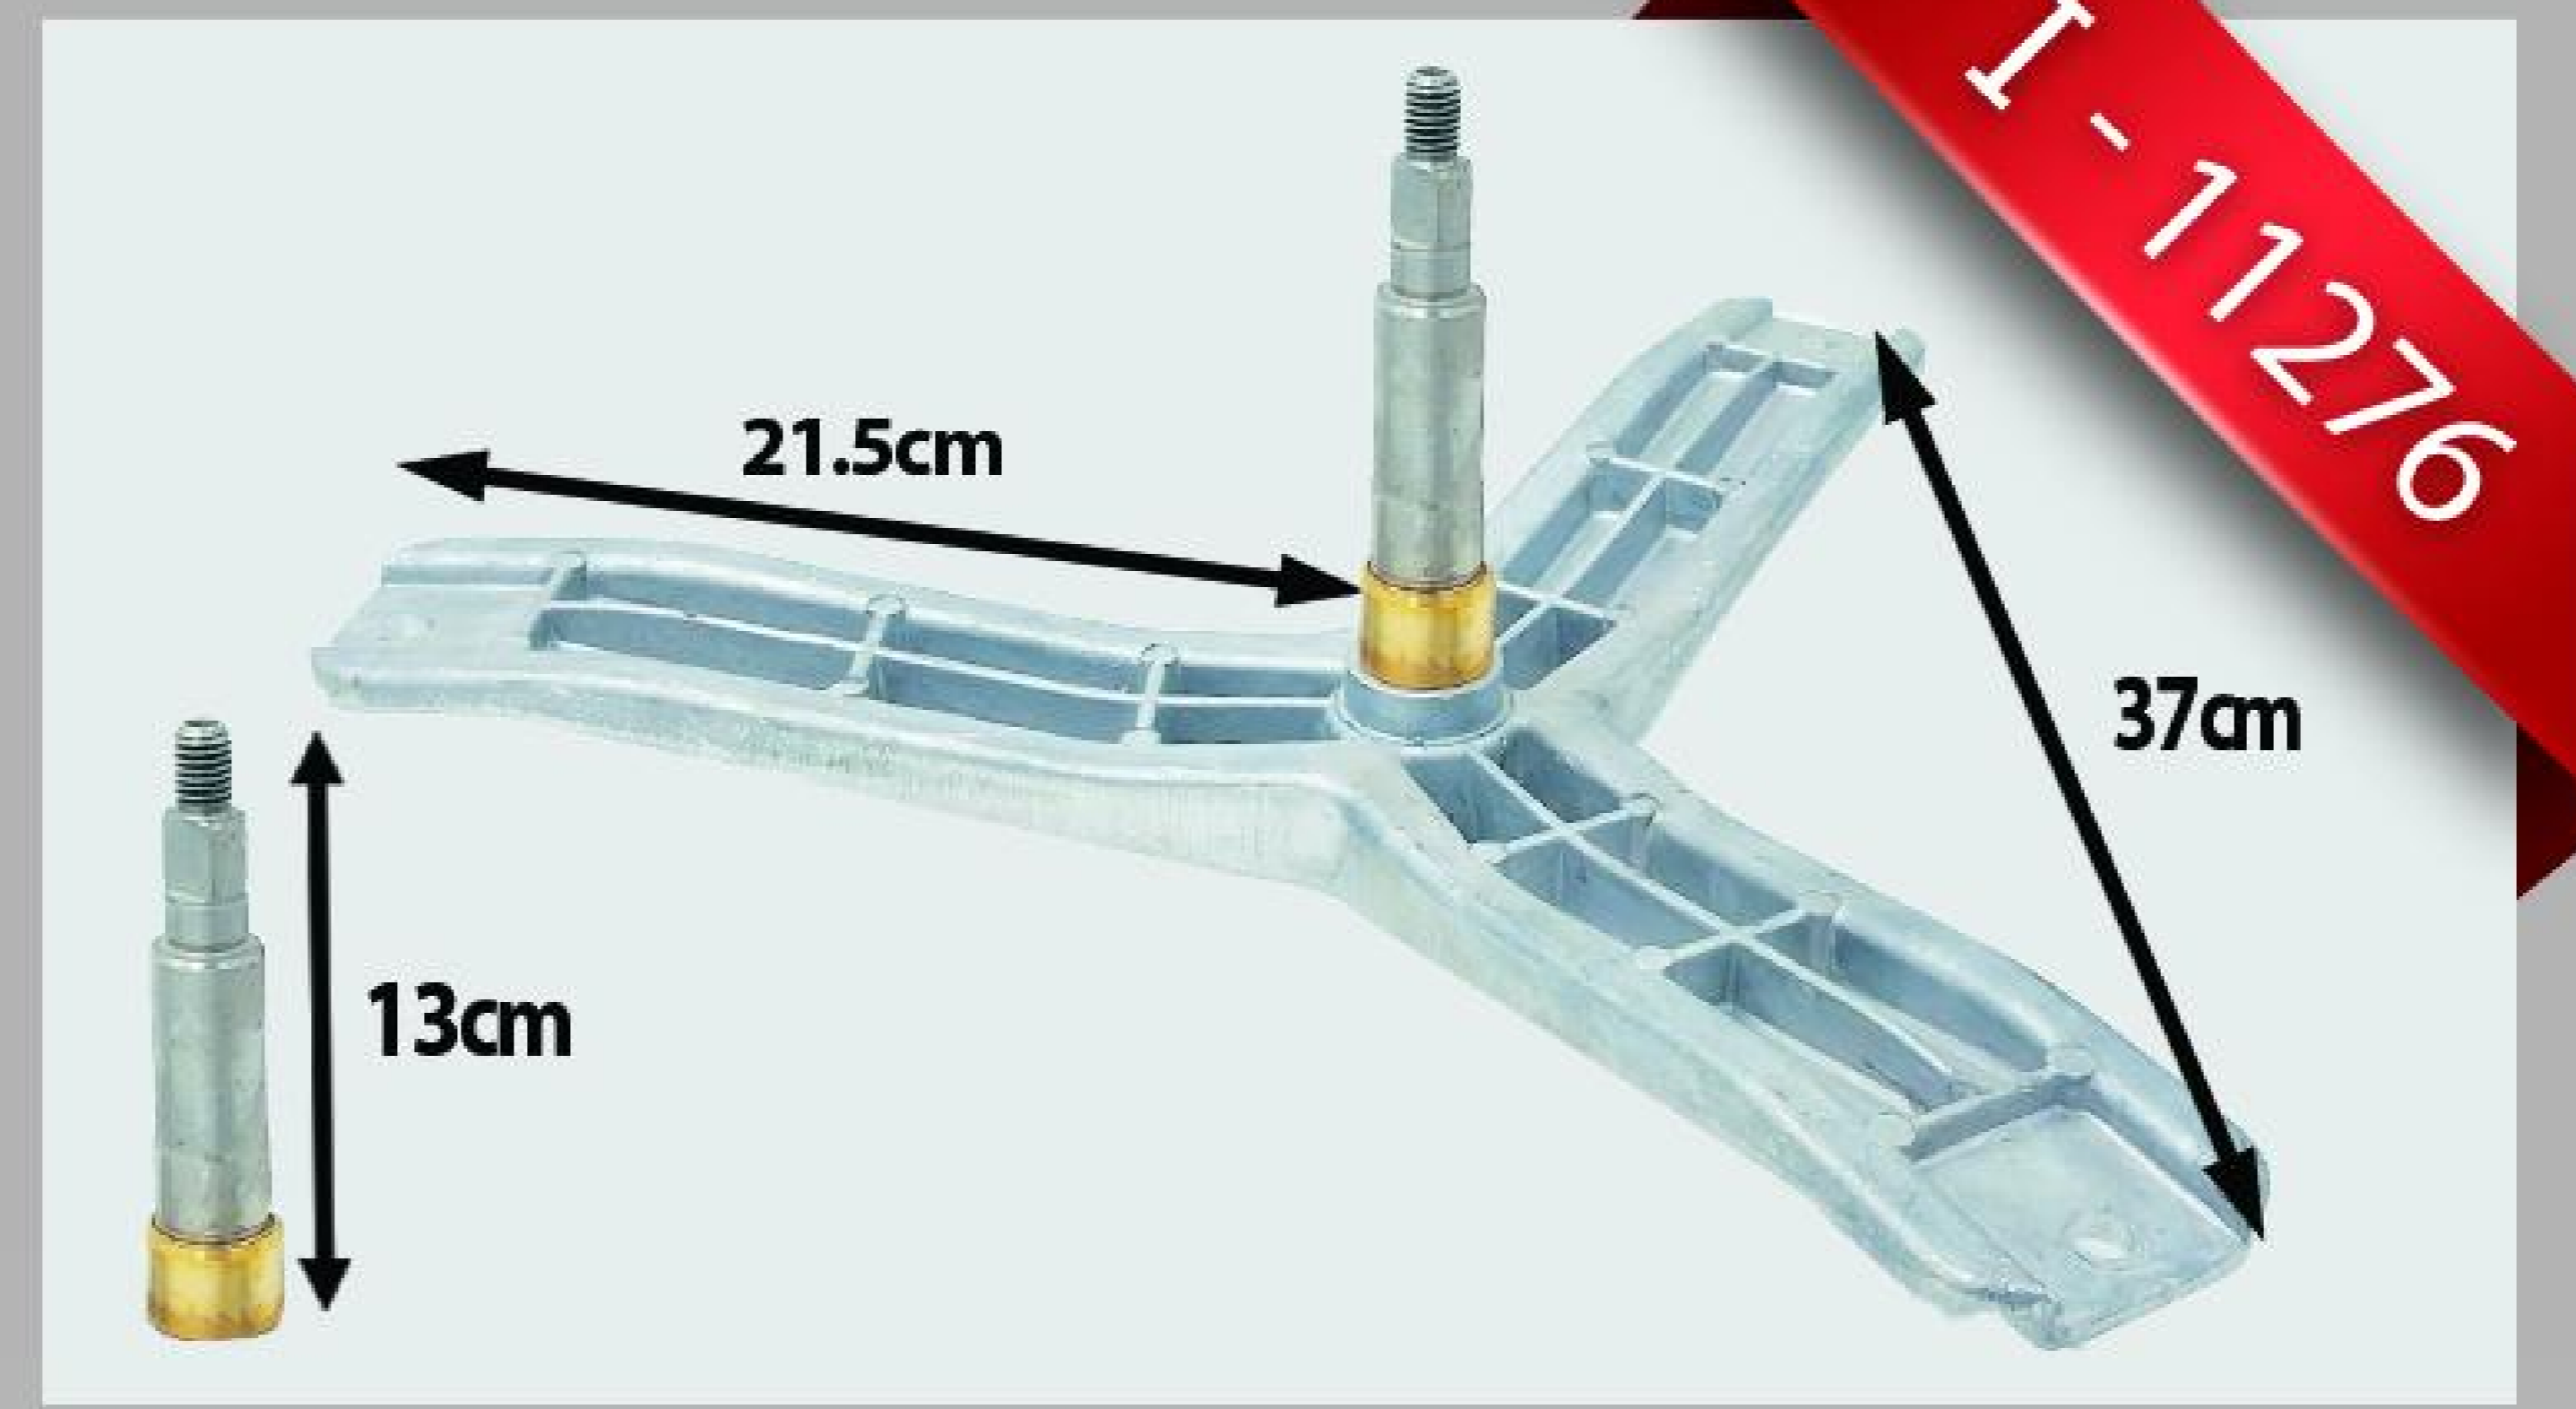

I - 10553

شفت آبکش بوش ۸ كيلو ۷۶

I - 10012

شفت آبکش کندي ۴ و ۵

I - 10254

شفت آبکش کندي ۳ و ۵ بلند

شفت آبکش تکنو * بهی جفت ۳

شفت آبکش باگنشت ۵۳