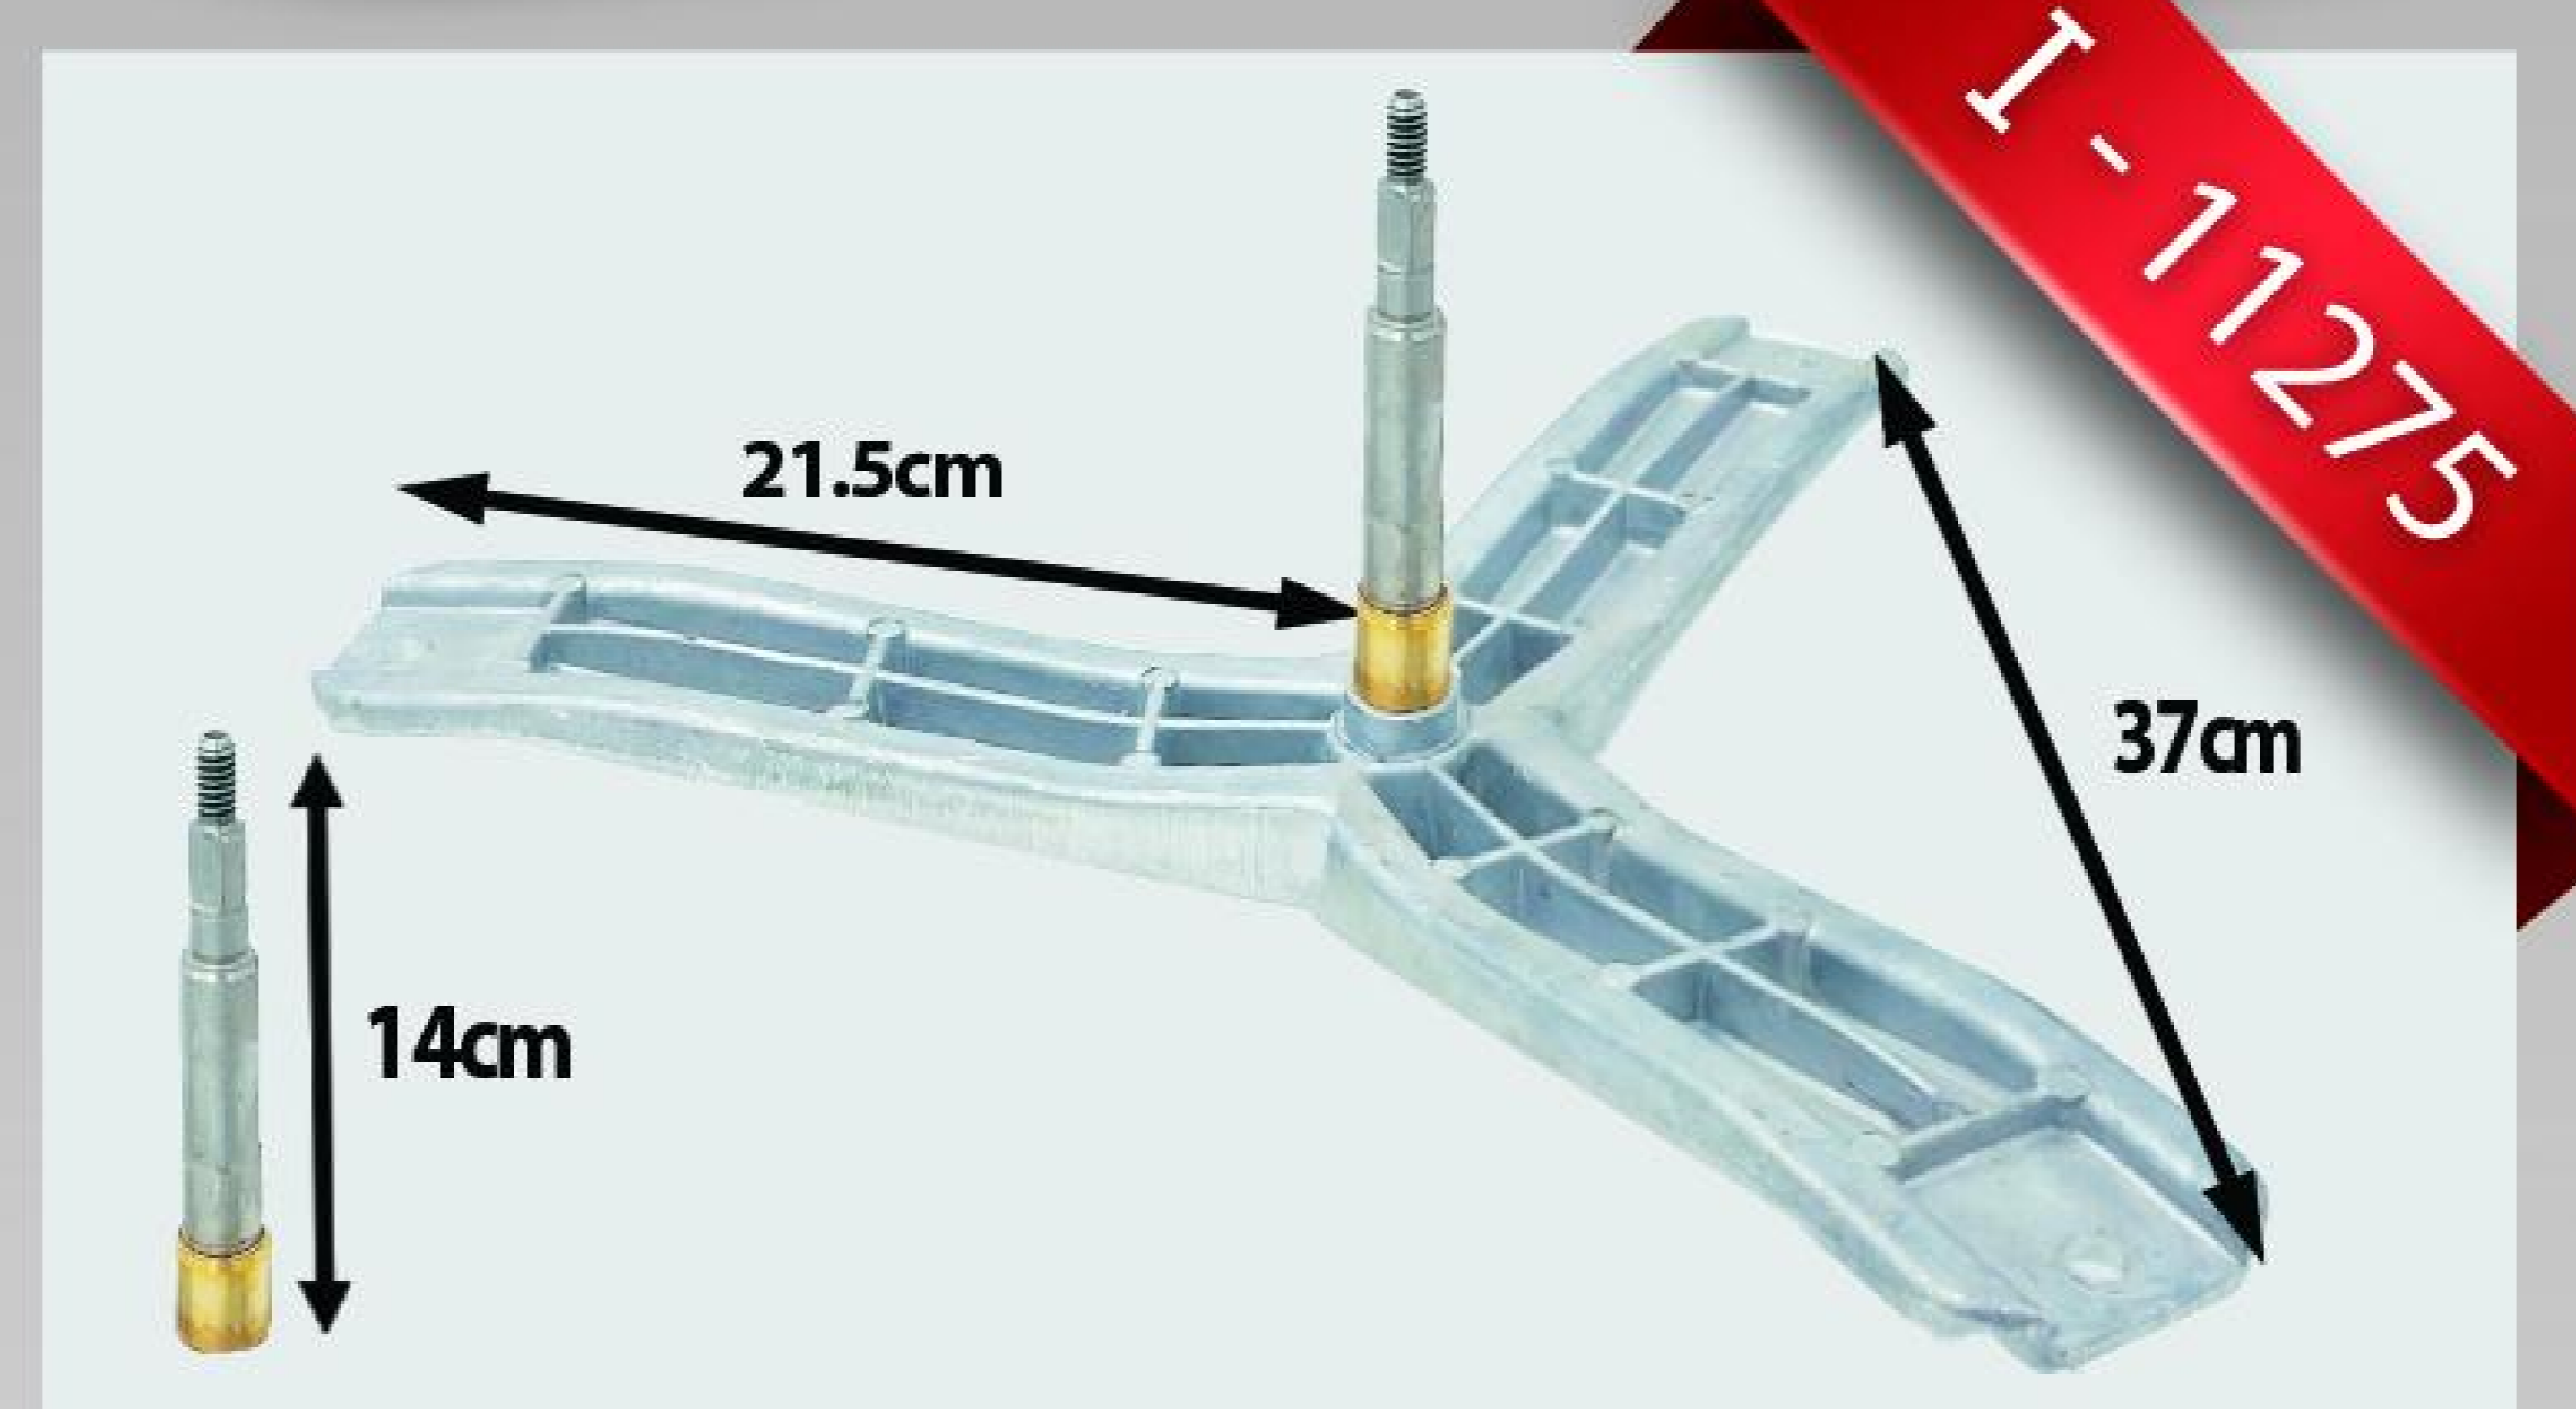

I - 10116

شفت آبکش سامسونگ ۹۲۵۰

شفت آبکش بوش جفت ۶

شفت آبکش ارج ۴ و ۵ (۴۲۴۰)

شفت آبکش ارج جفت ۴

شفت آبکش چهارنظام تکنو ۲ و ۳

شفت آبکش باگنشت ۲ و ۳

شفت آبکش بوش ۸ کیلو دو پیچ ۱۳ سانت