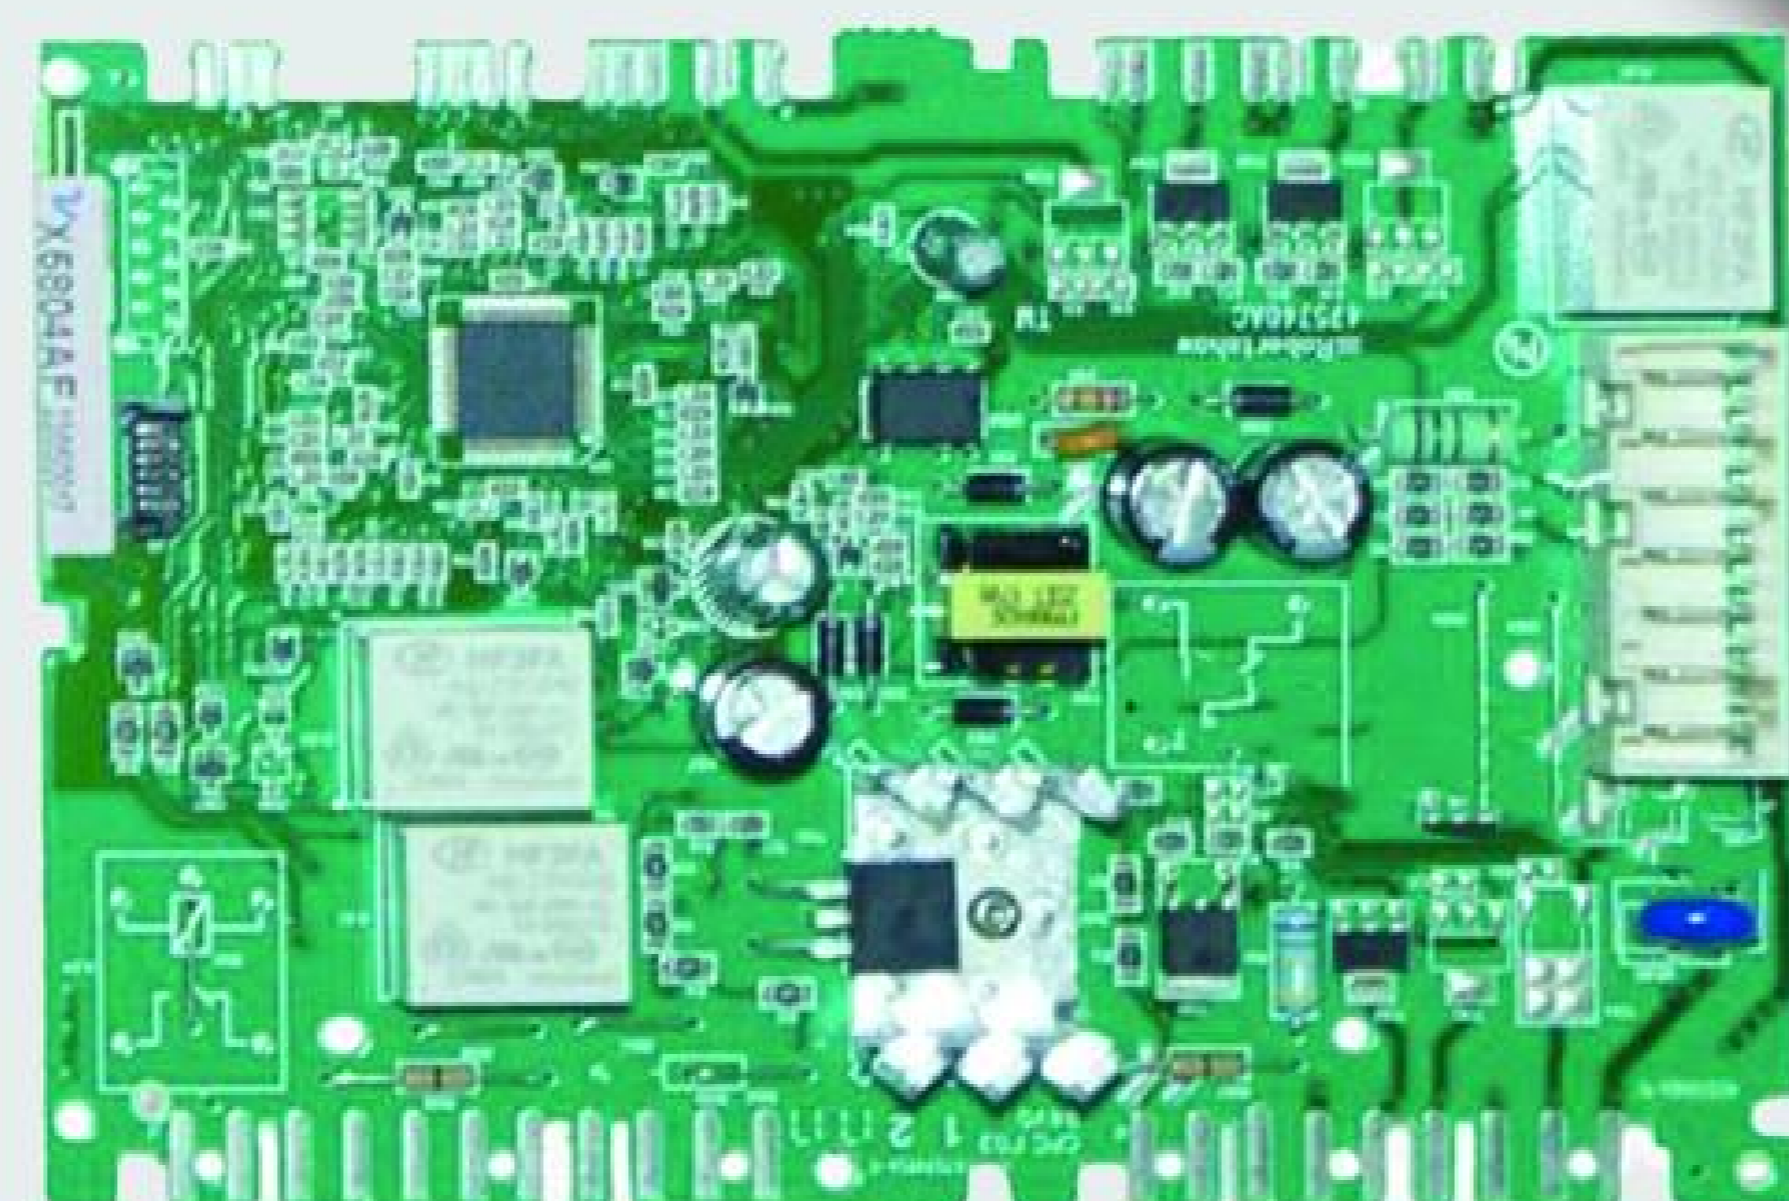

F-10128

برد مدیا * کرال قدیم ال سی دی کوچک (۵۰)

F-10665

برد نمایشگر زیرووات * کندی * پاکشوما طوسی (۵۵)

F-10666

برد زیرووات کندی * پاکشوما ۸۶۱ (۵۴)

F-10708

برد زیرووات کندی * پاکشوما ۱۴۸۵ (۵۳)