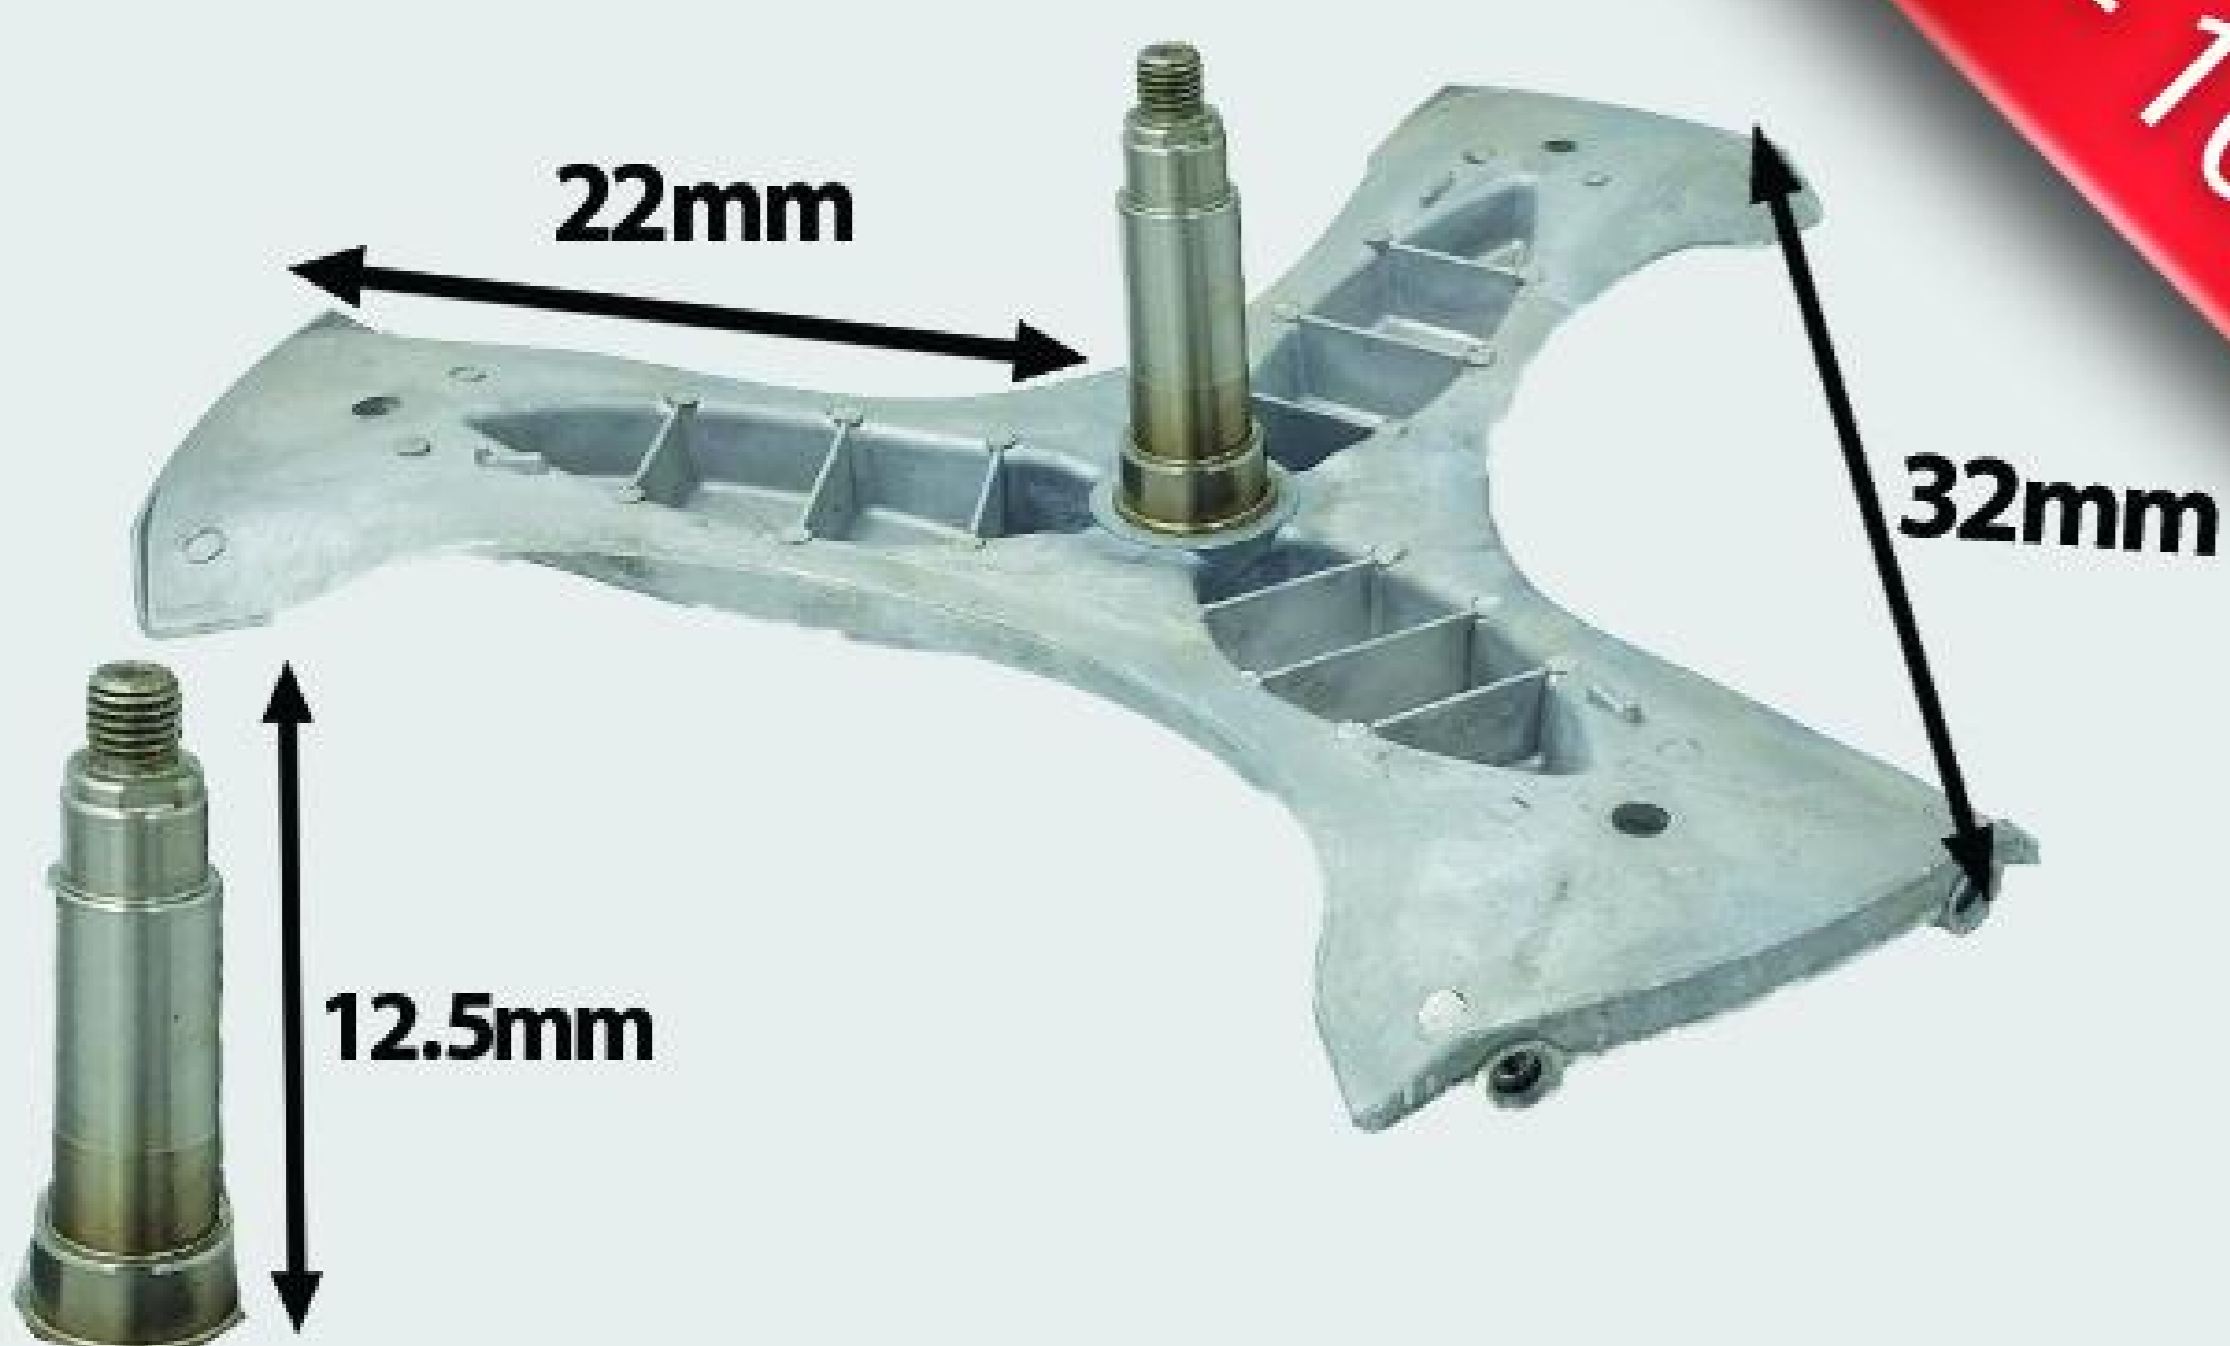

I - 10553

شفت آبکش بوش ۸ كيلو ۷۶

I - 10012

شفت آبکش کندي ۴ و ۵

I - 10254

شفت آبکش کندي ۳ و ۵ بلند

شفت آبکش تکنو * بهی جفت ۳

شفت آبکش باگنشت ۵۳