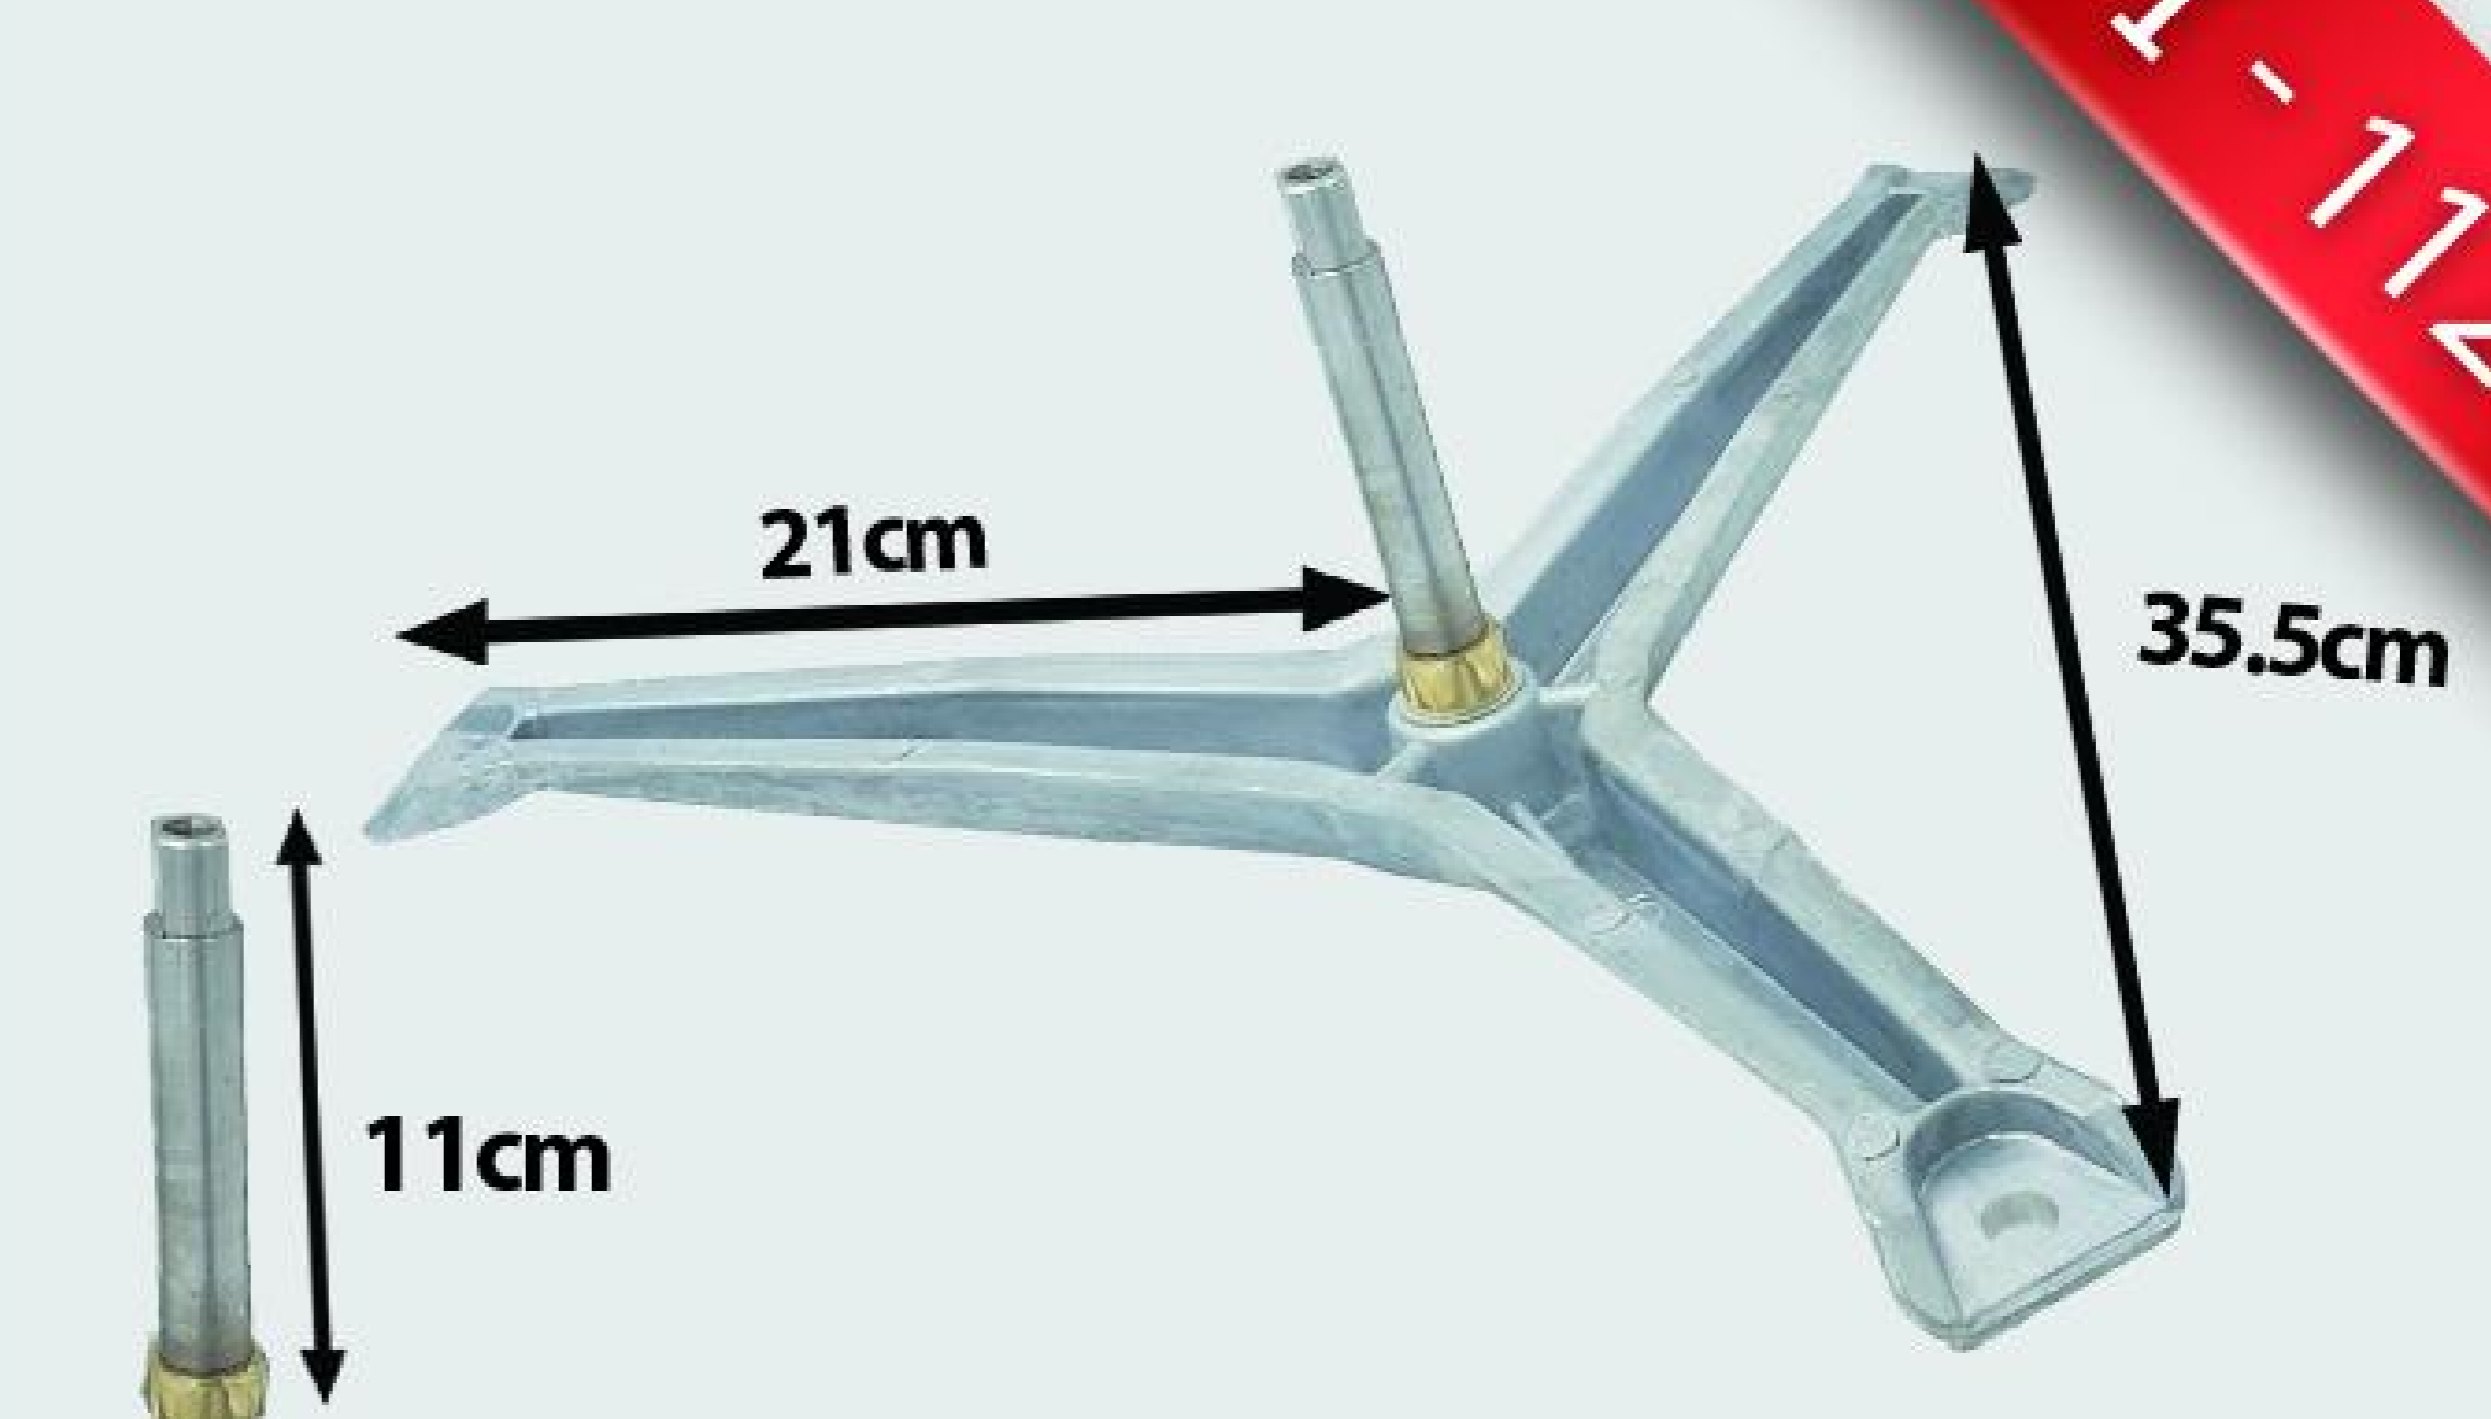

شفت آبکش ال جی هزار خار ۱۰ سانت

I-11266