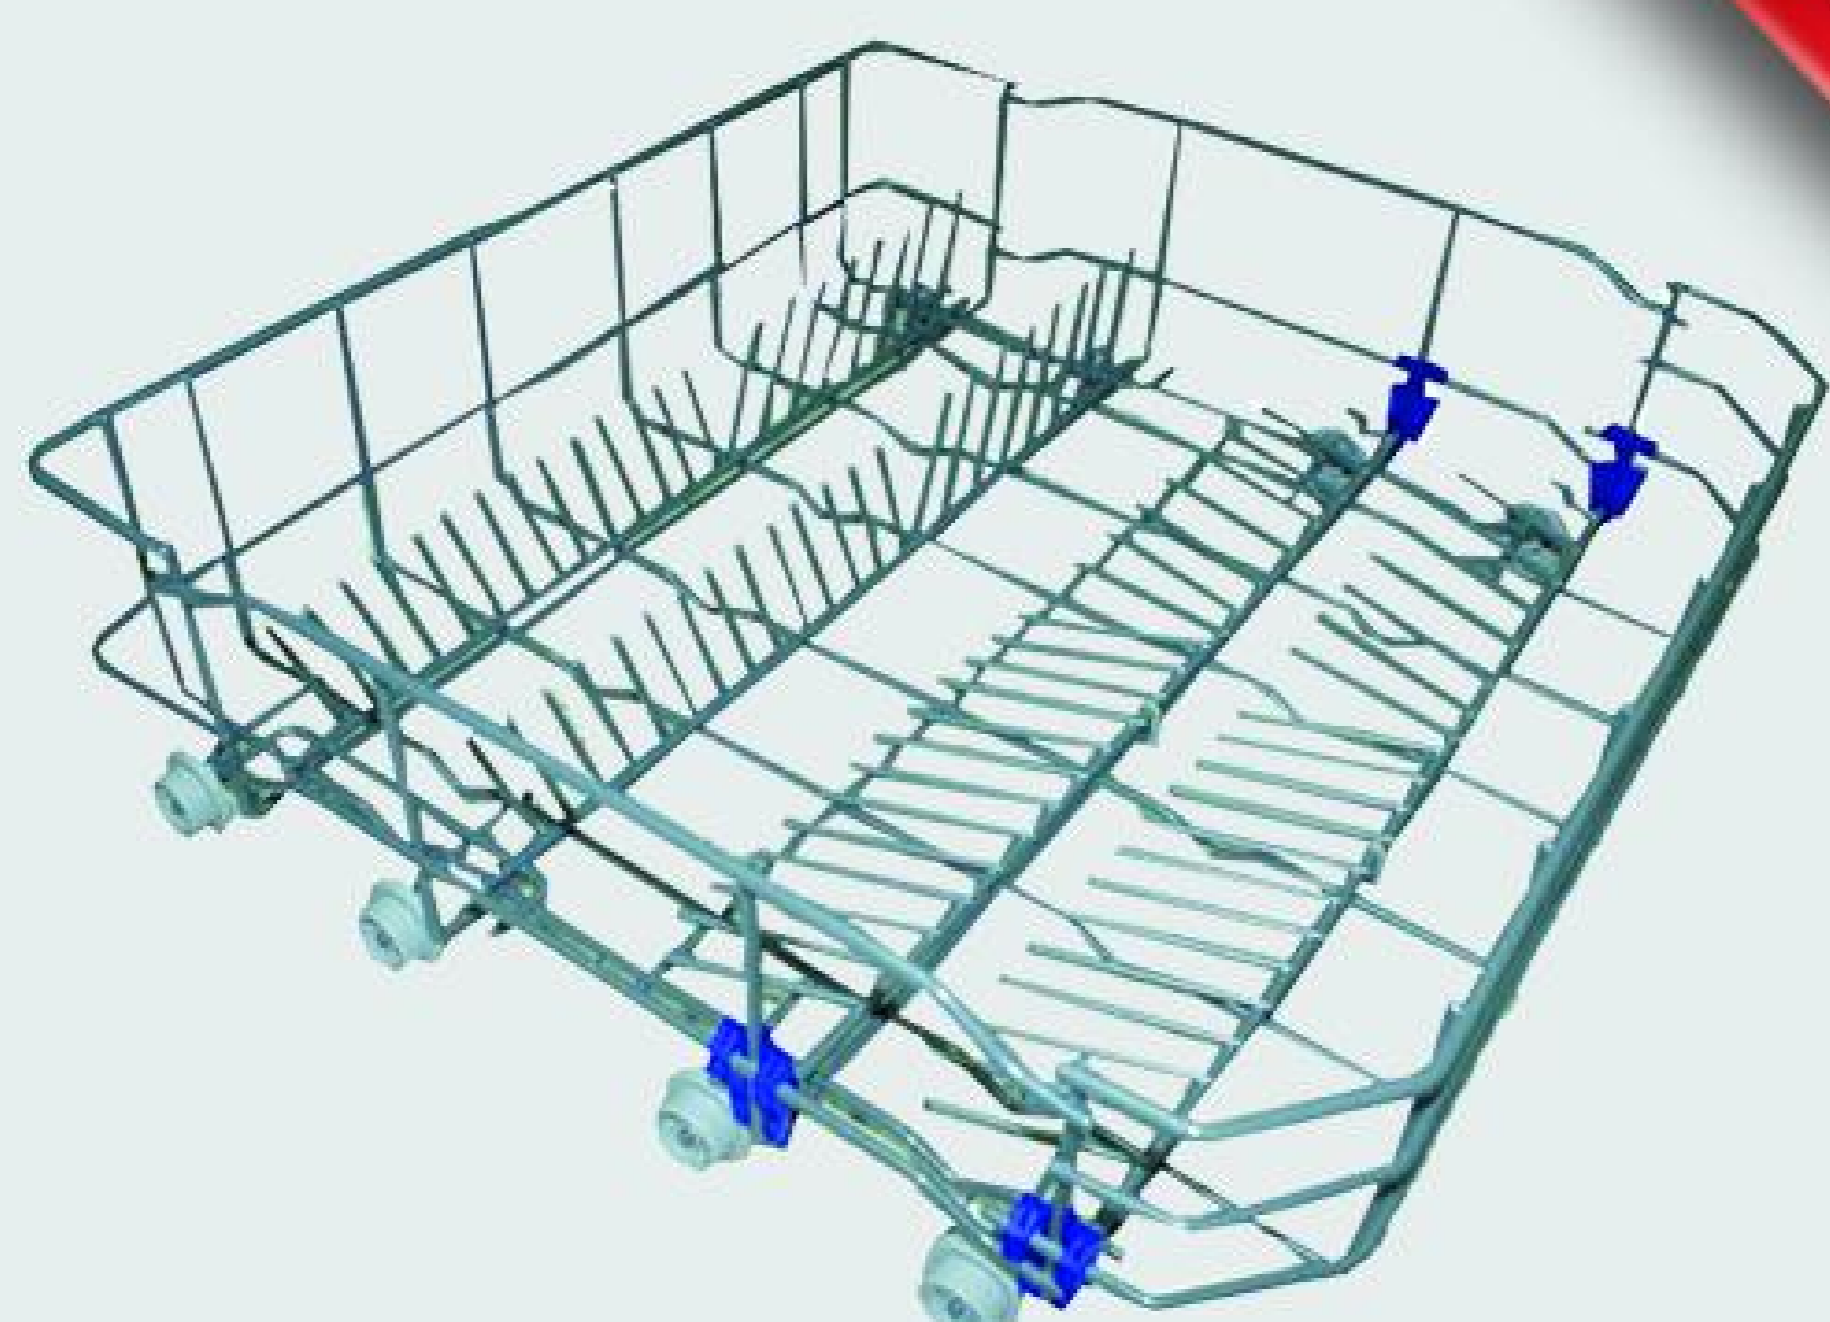

I-10631

سبد پایین ظرفشویی ال جی