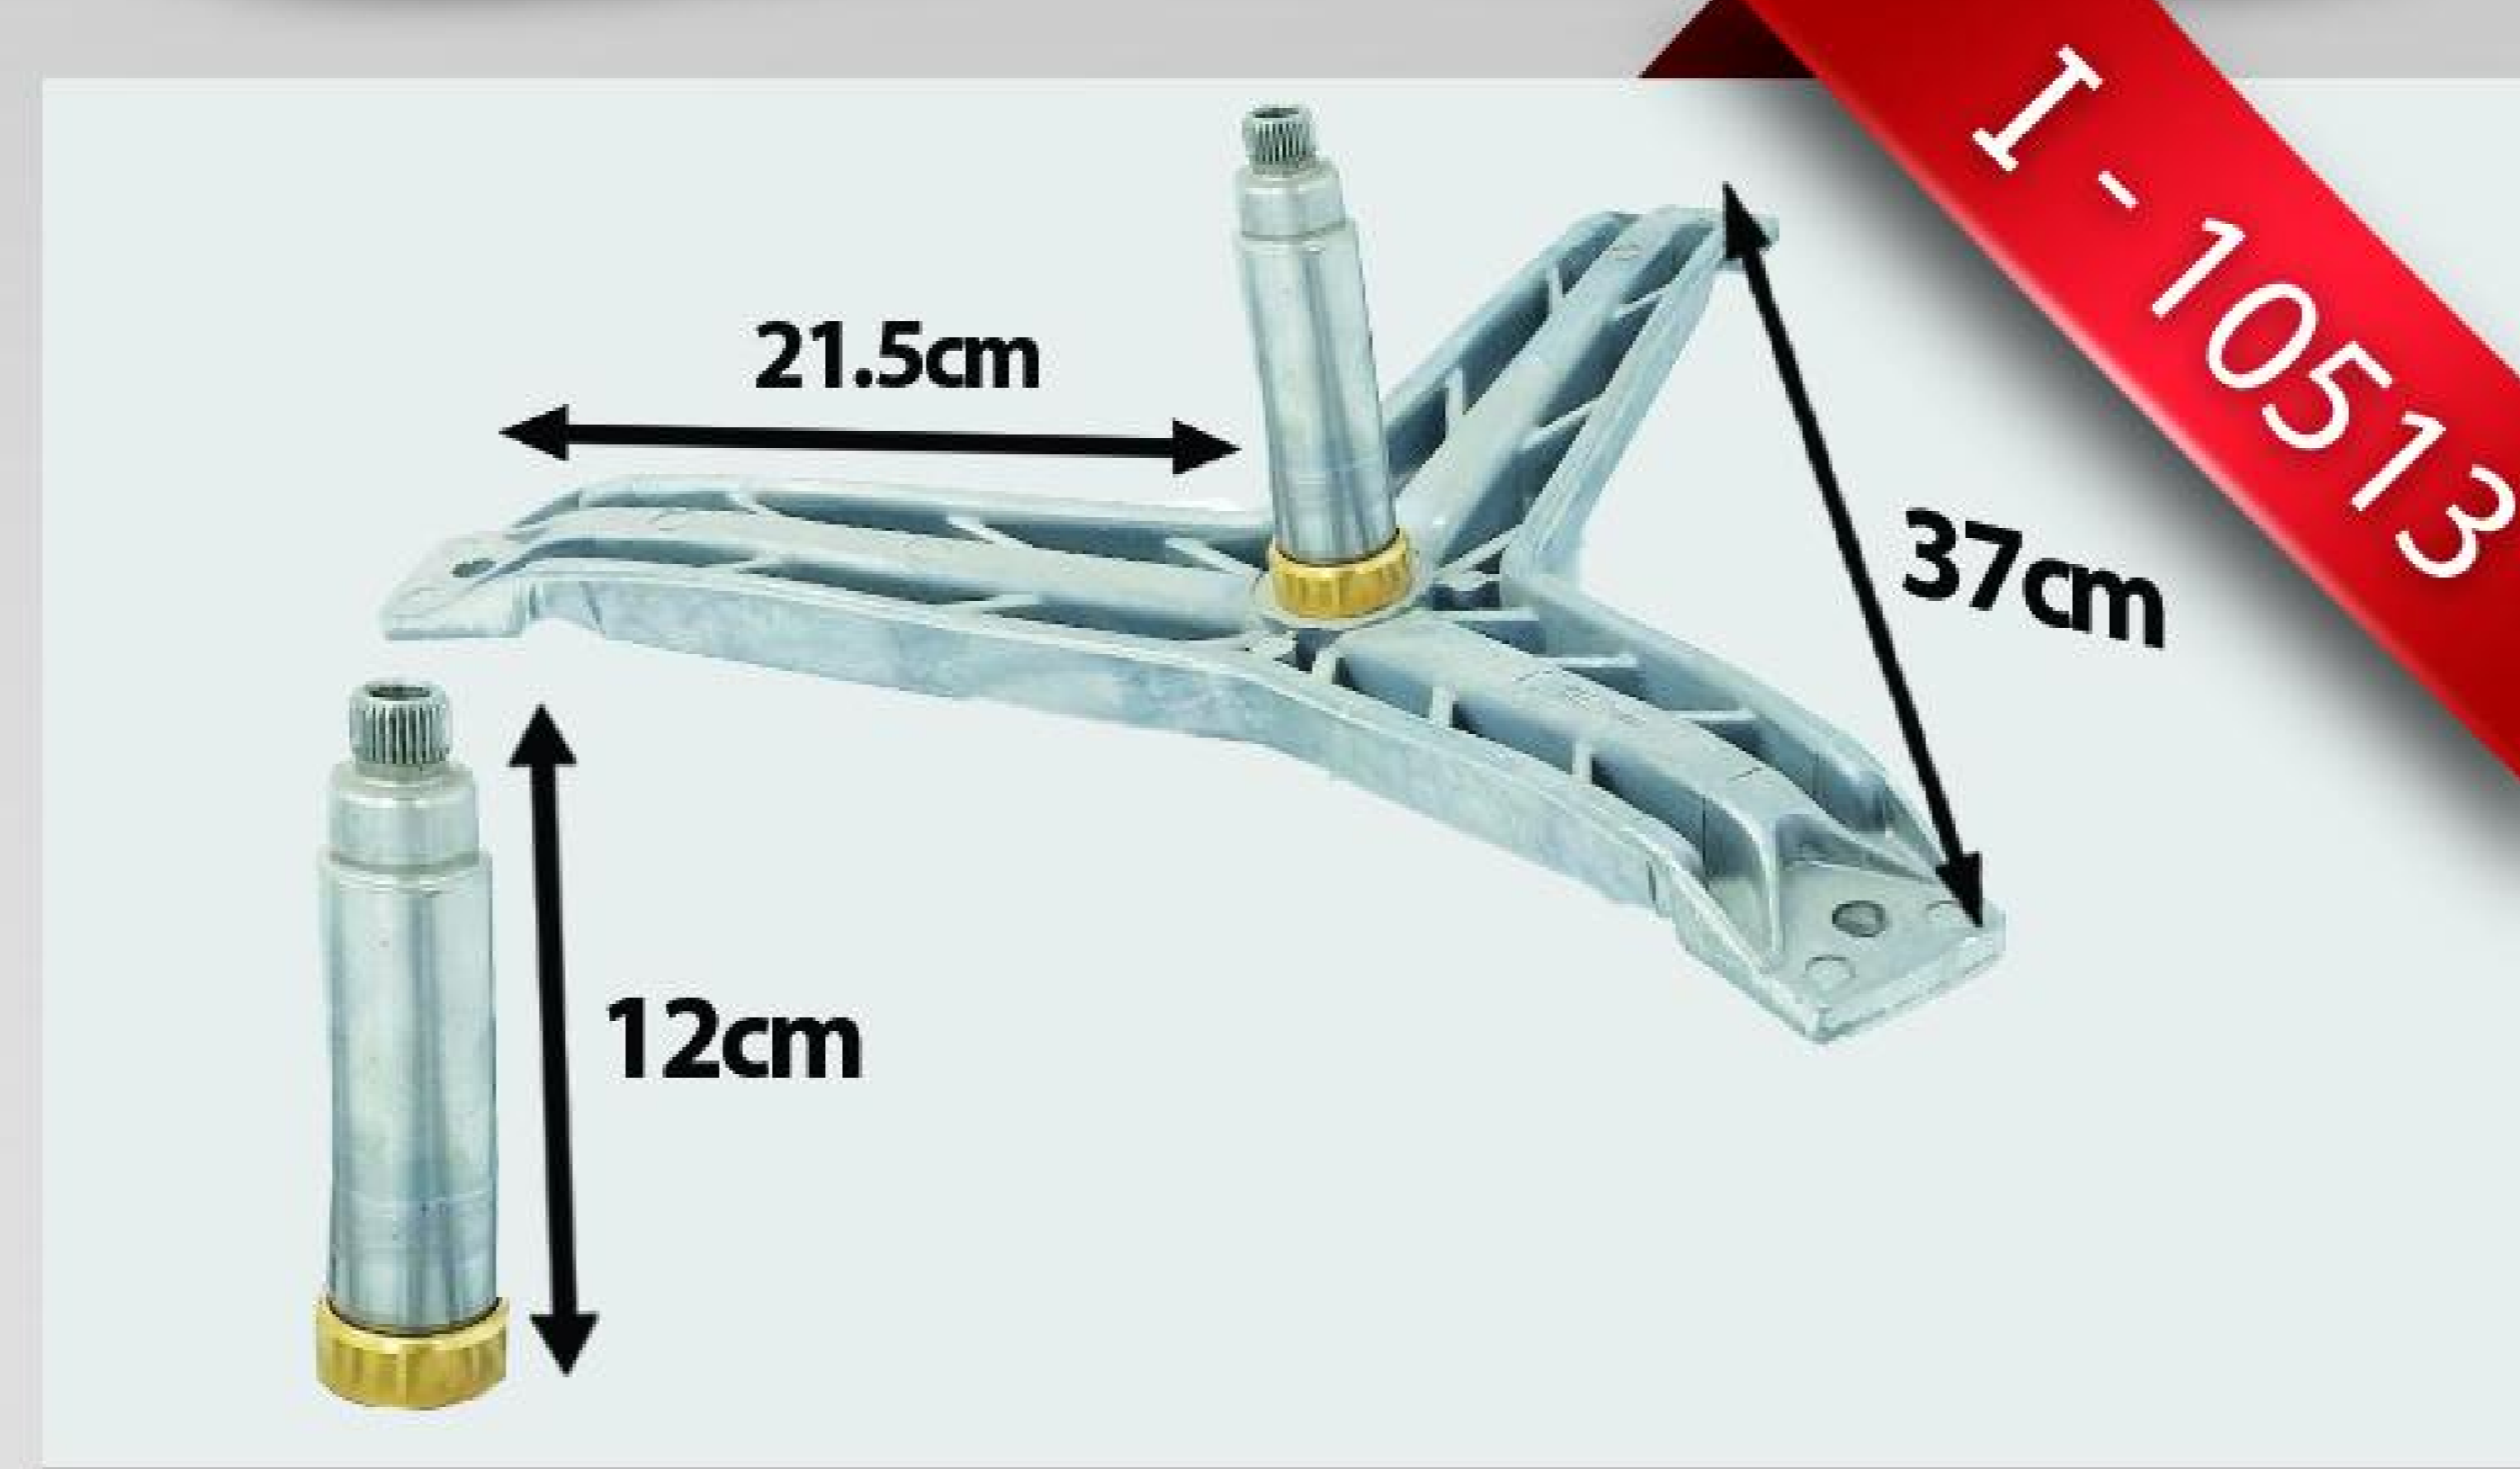

شفت آبکش کرال ۵۵