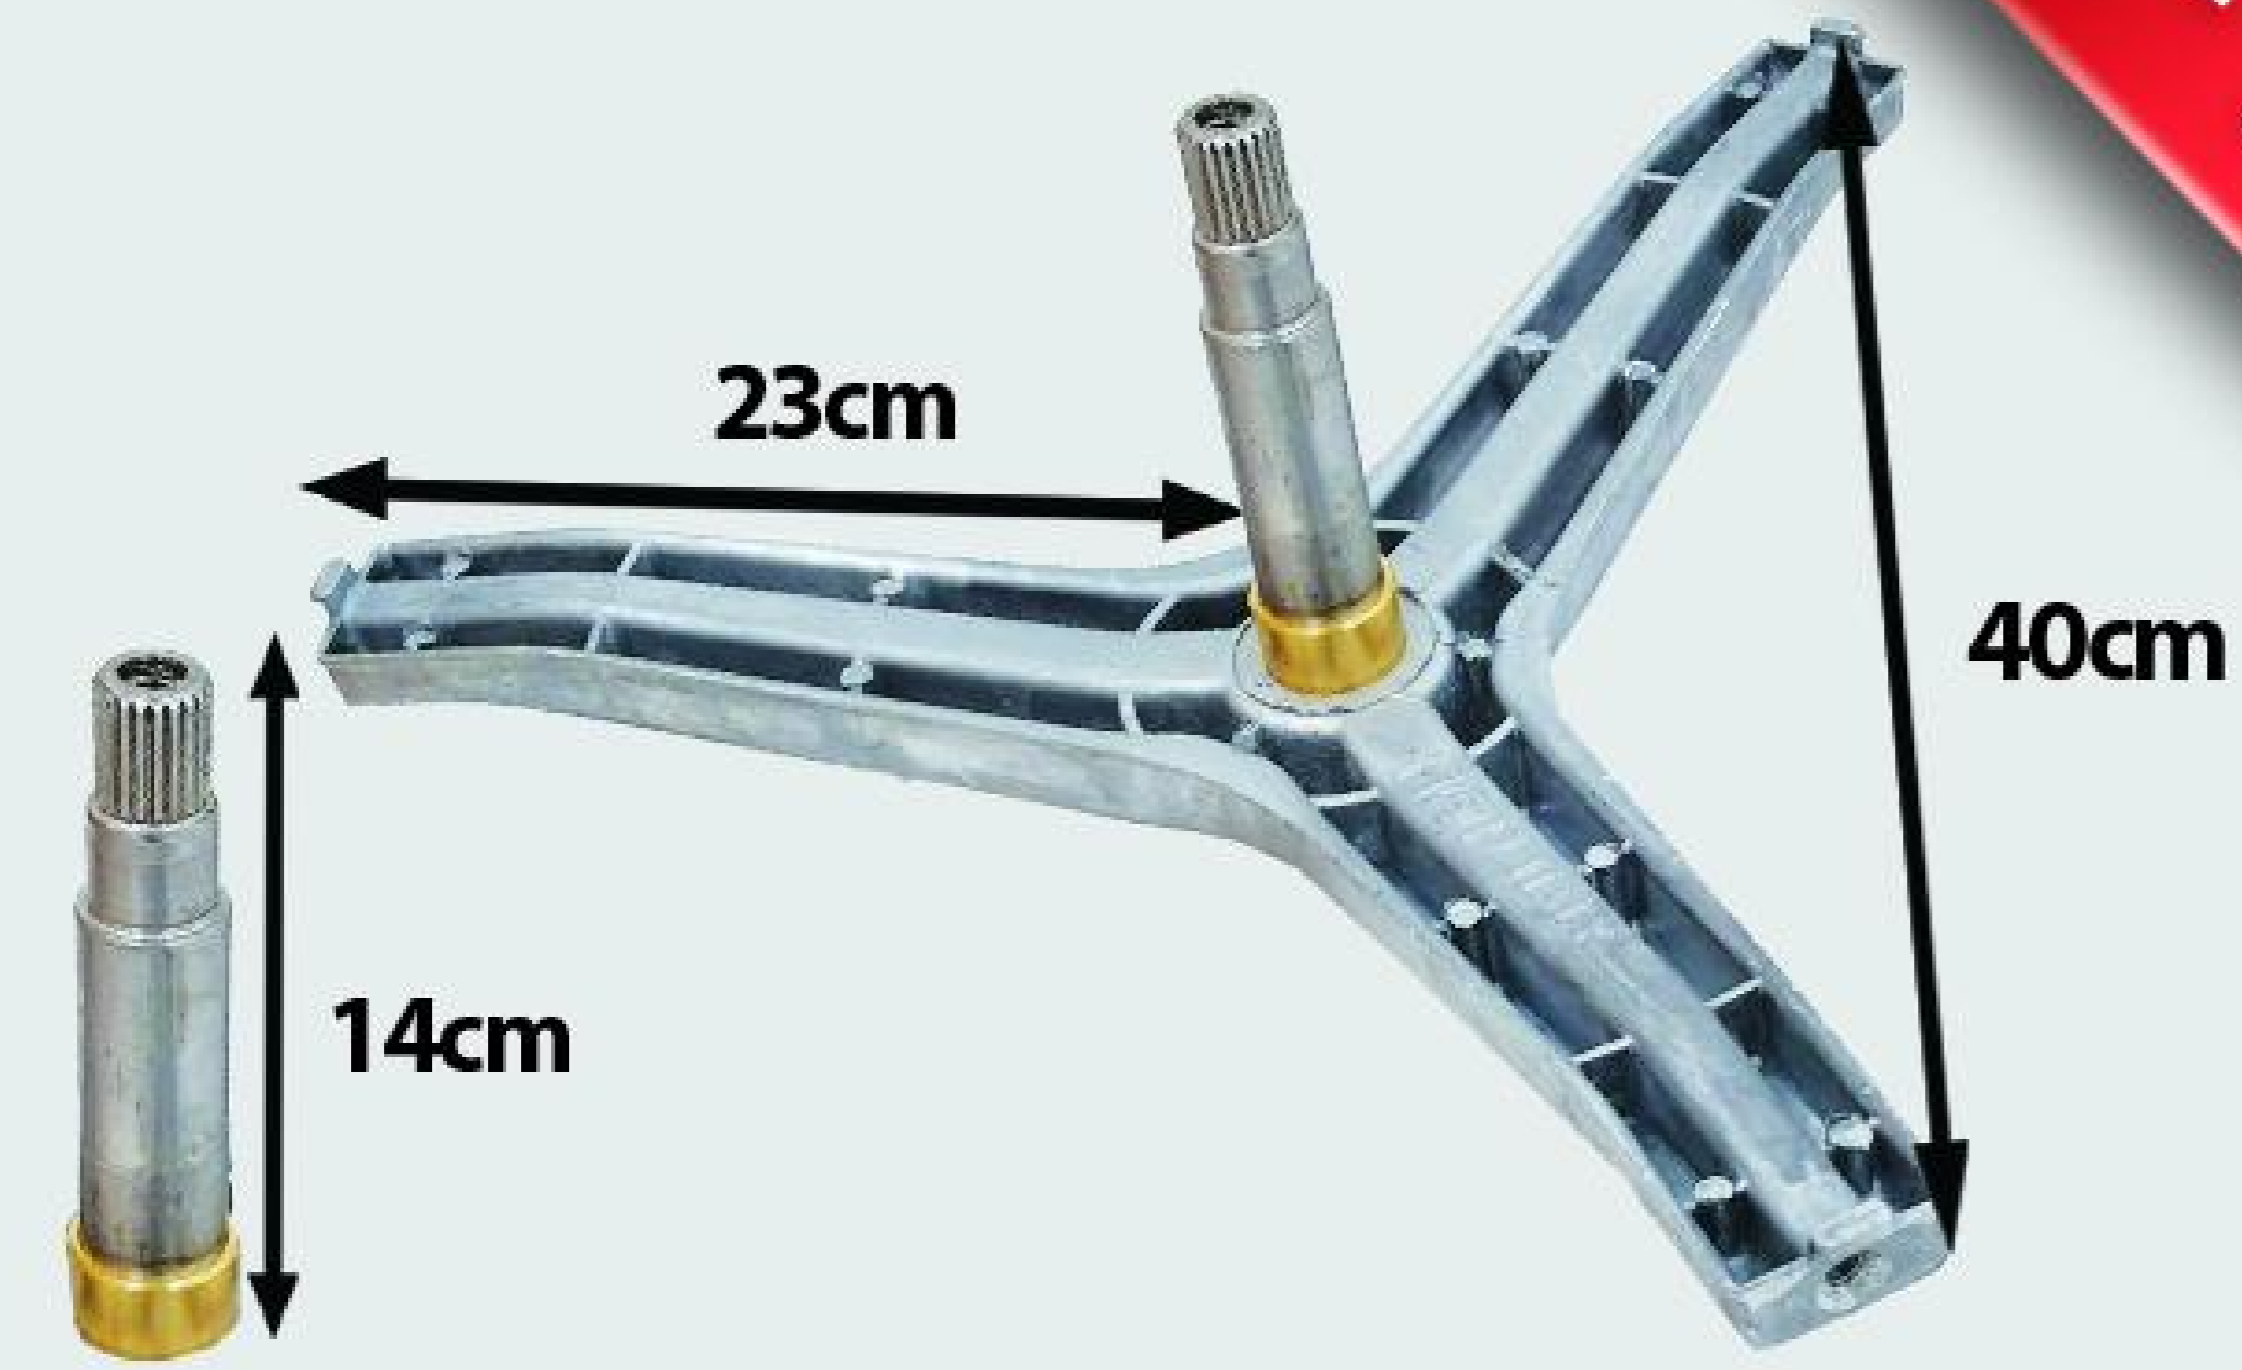

I-10276

شفت آبکش سامسونگ هزار خار