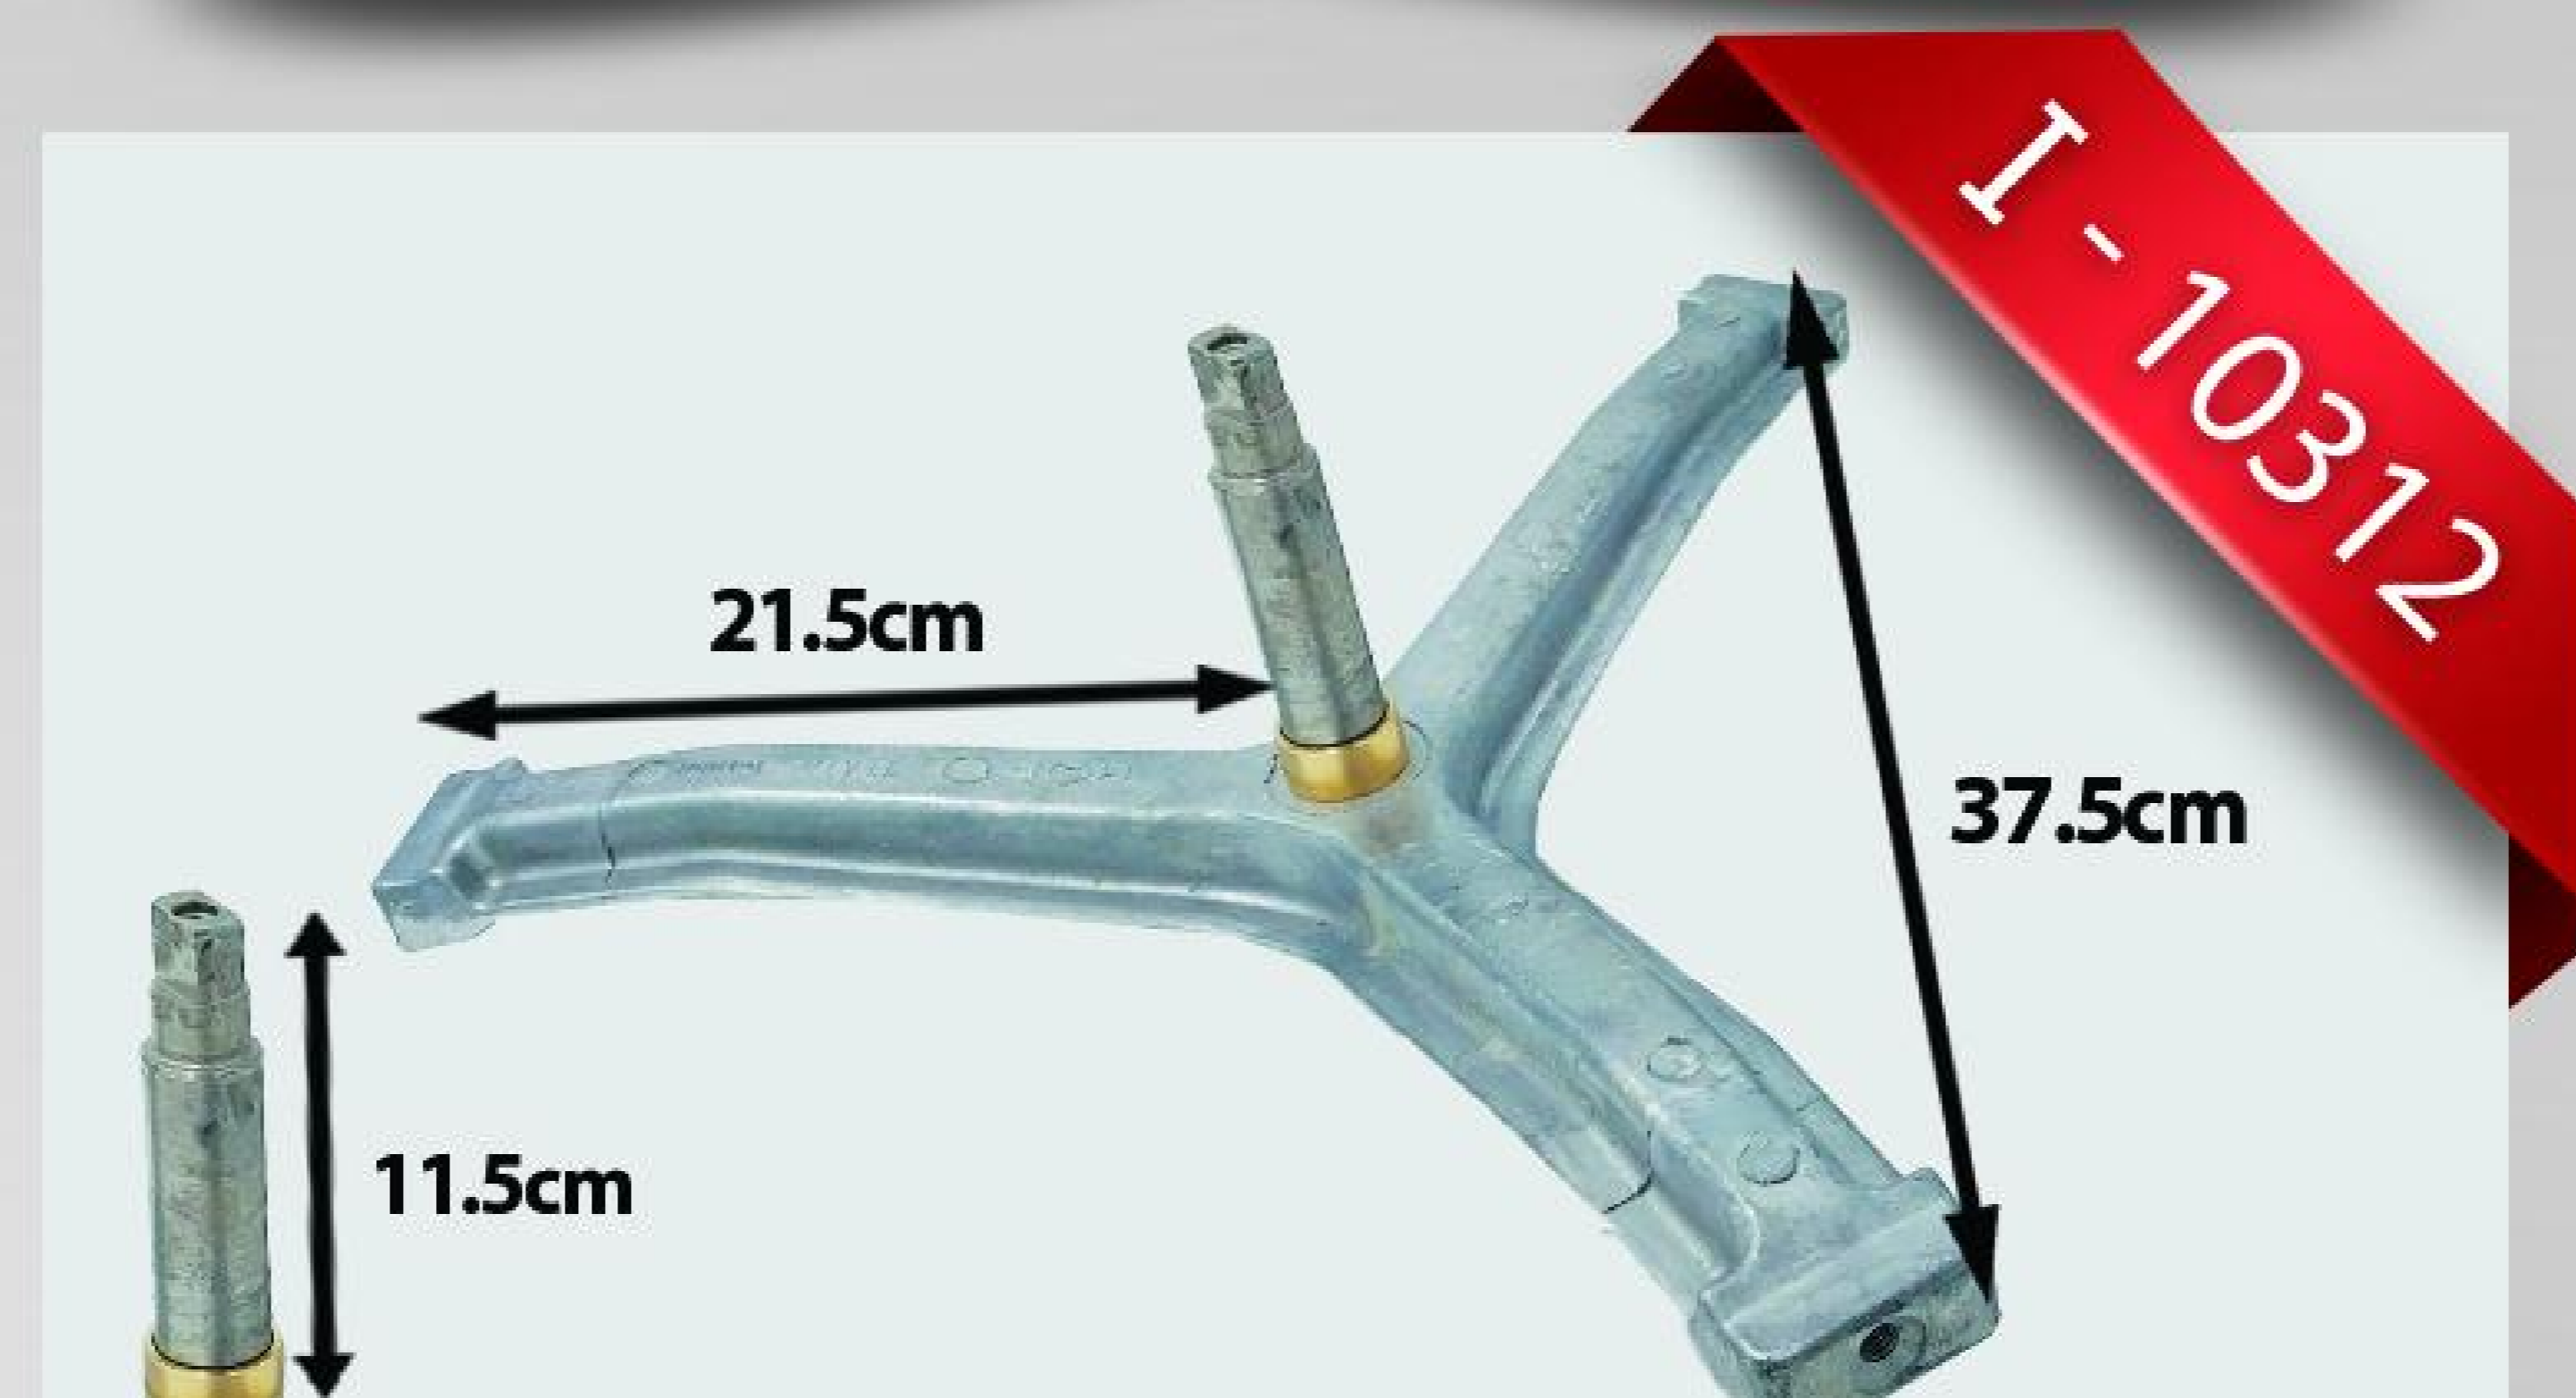

شفت آبکش اوشن ۵۴

شفت آبکش ایندزیت ۳۰۲

شفت آبکش حایر ۸۰۰ اسنوا * ۵۶

شفت آبکش حایر ۶۰۰ ۵۴

شفت آبکش ایندزیت ۵۴ کوتاه

شفت آبکش ایندزیت ۵۴ بلند

شفت آبکش ایندزیت ۴۳ بلند

شفت آبکش ایندزیت ۶۵ کوتاه