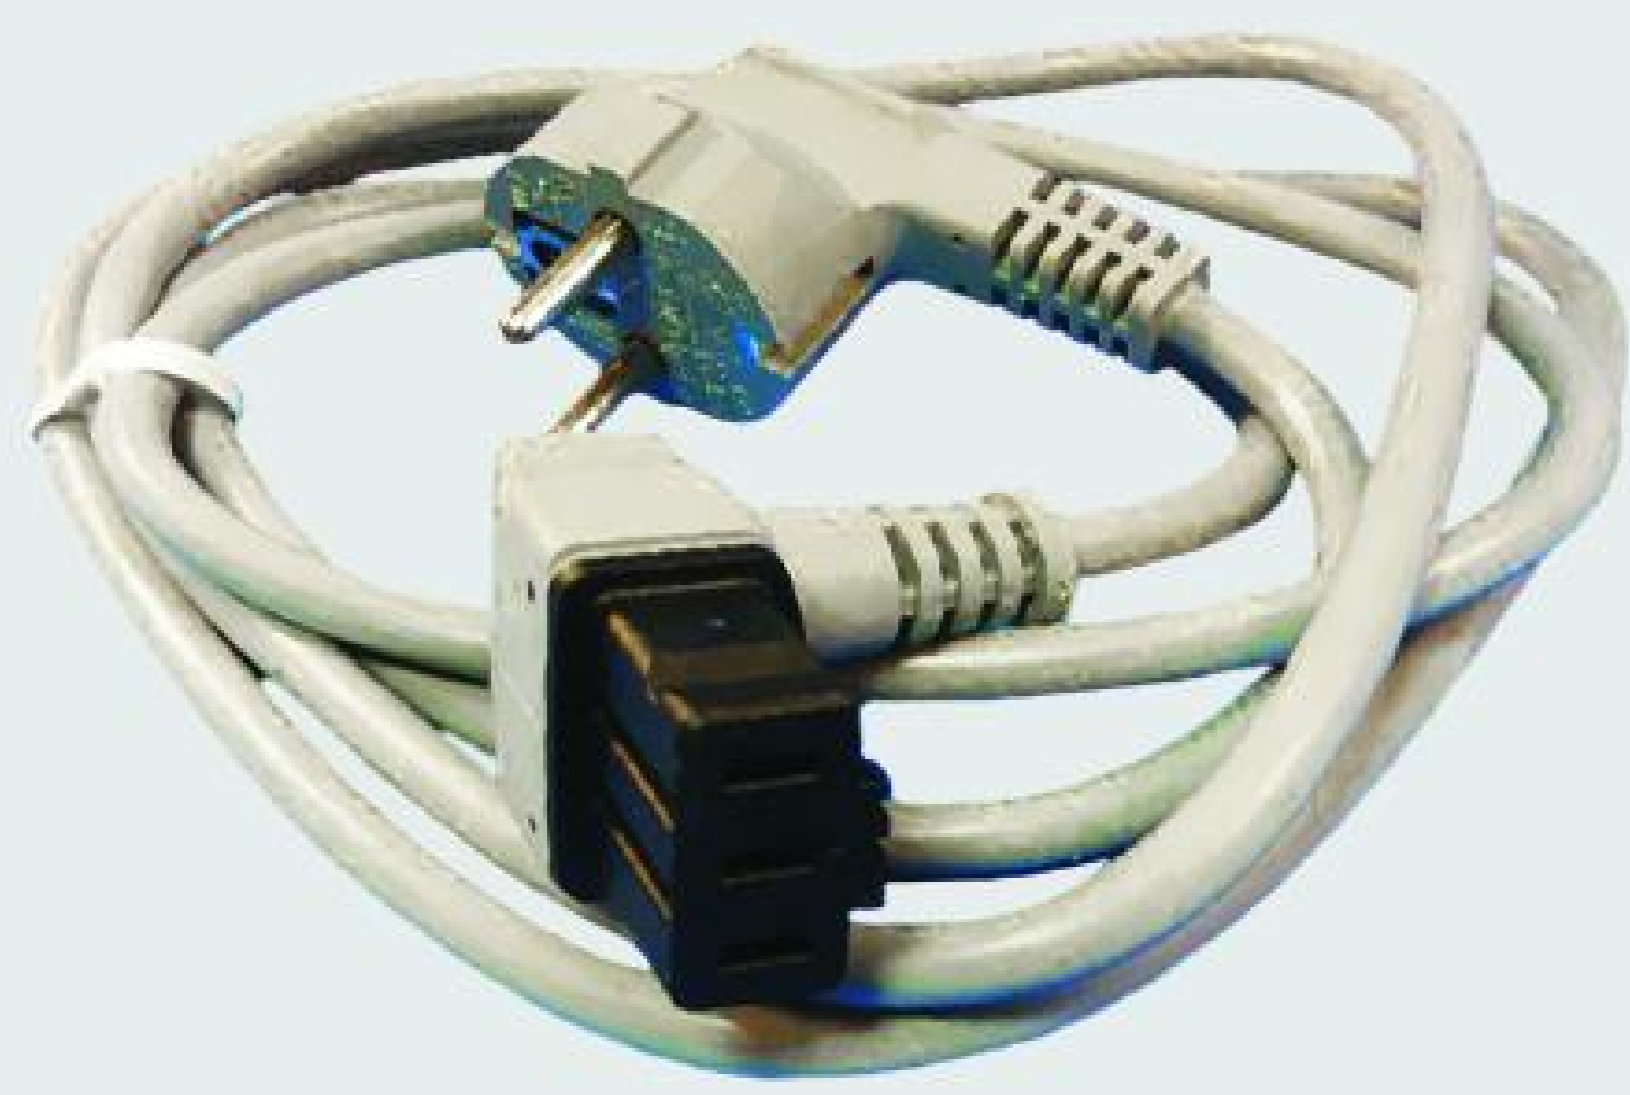

I-10308

سقف جاپودری سامسونگ

I-11219

سقف جاپودری آزمایش

G-10731

چرخ دنده زرد

F-10387

کابل هیت پمپ پوش