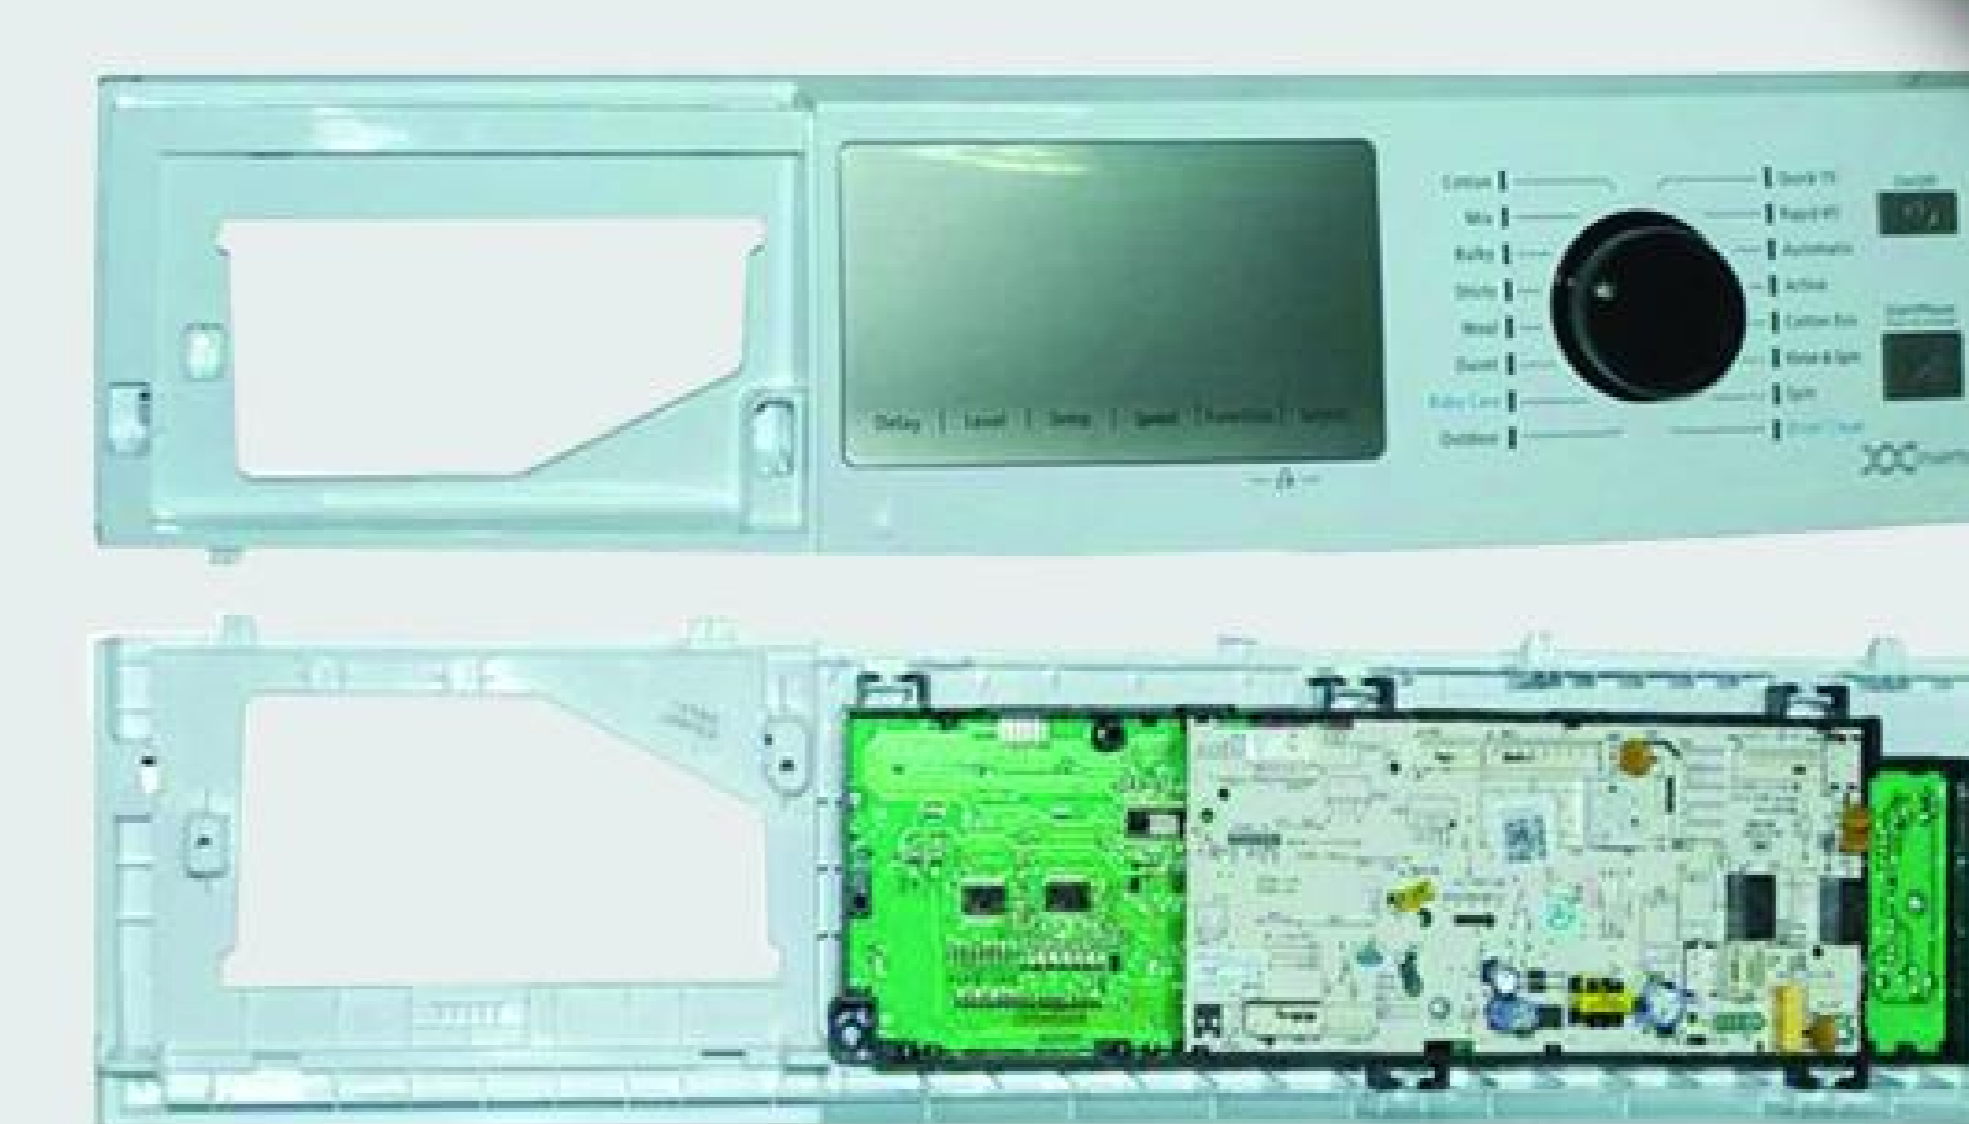

F-10669

برد کراال* پاکشوما ۵ دکمه ال ای دی (۶)

F-10429

برد نمایشگر زیرووات (۵)

F-10122

برد کراال* پاکشوما ۴ دکمه ال سی دی کوچک (۱۰)

F-10719

برد مدیا تاج ۱۶ برنامه ولوم وسط (۹)