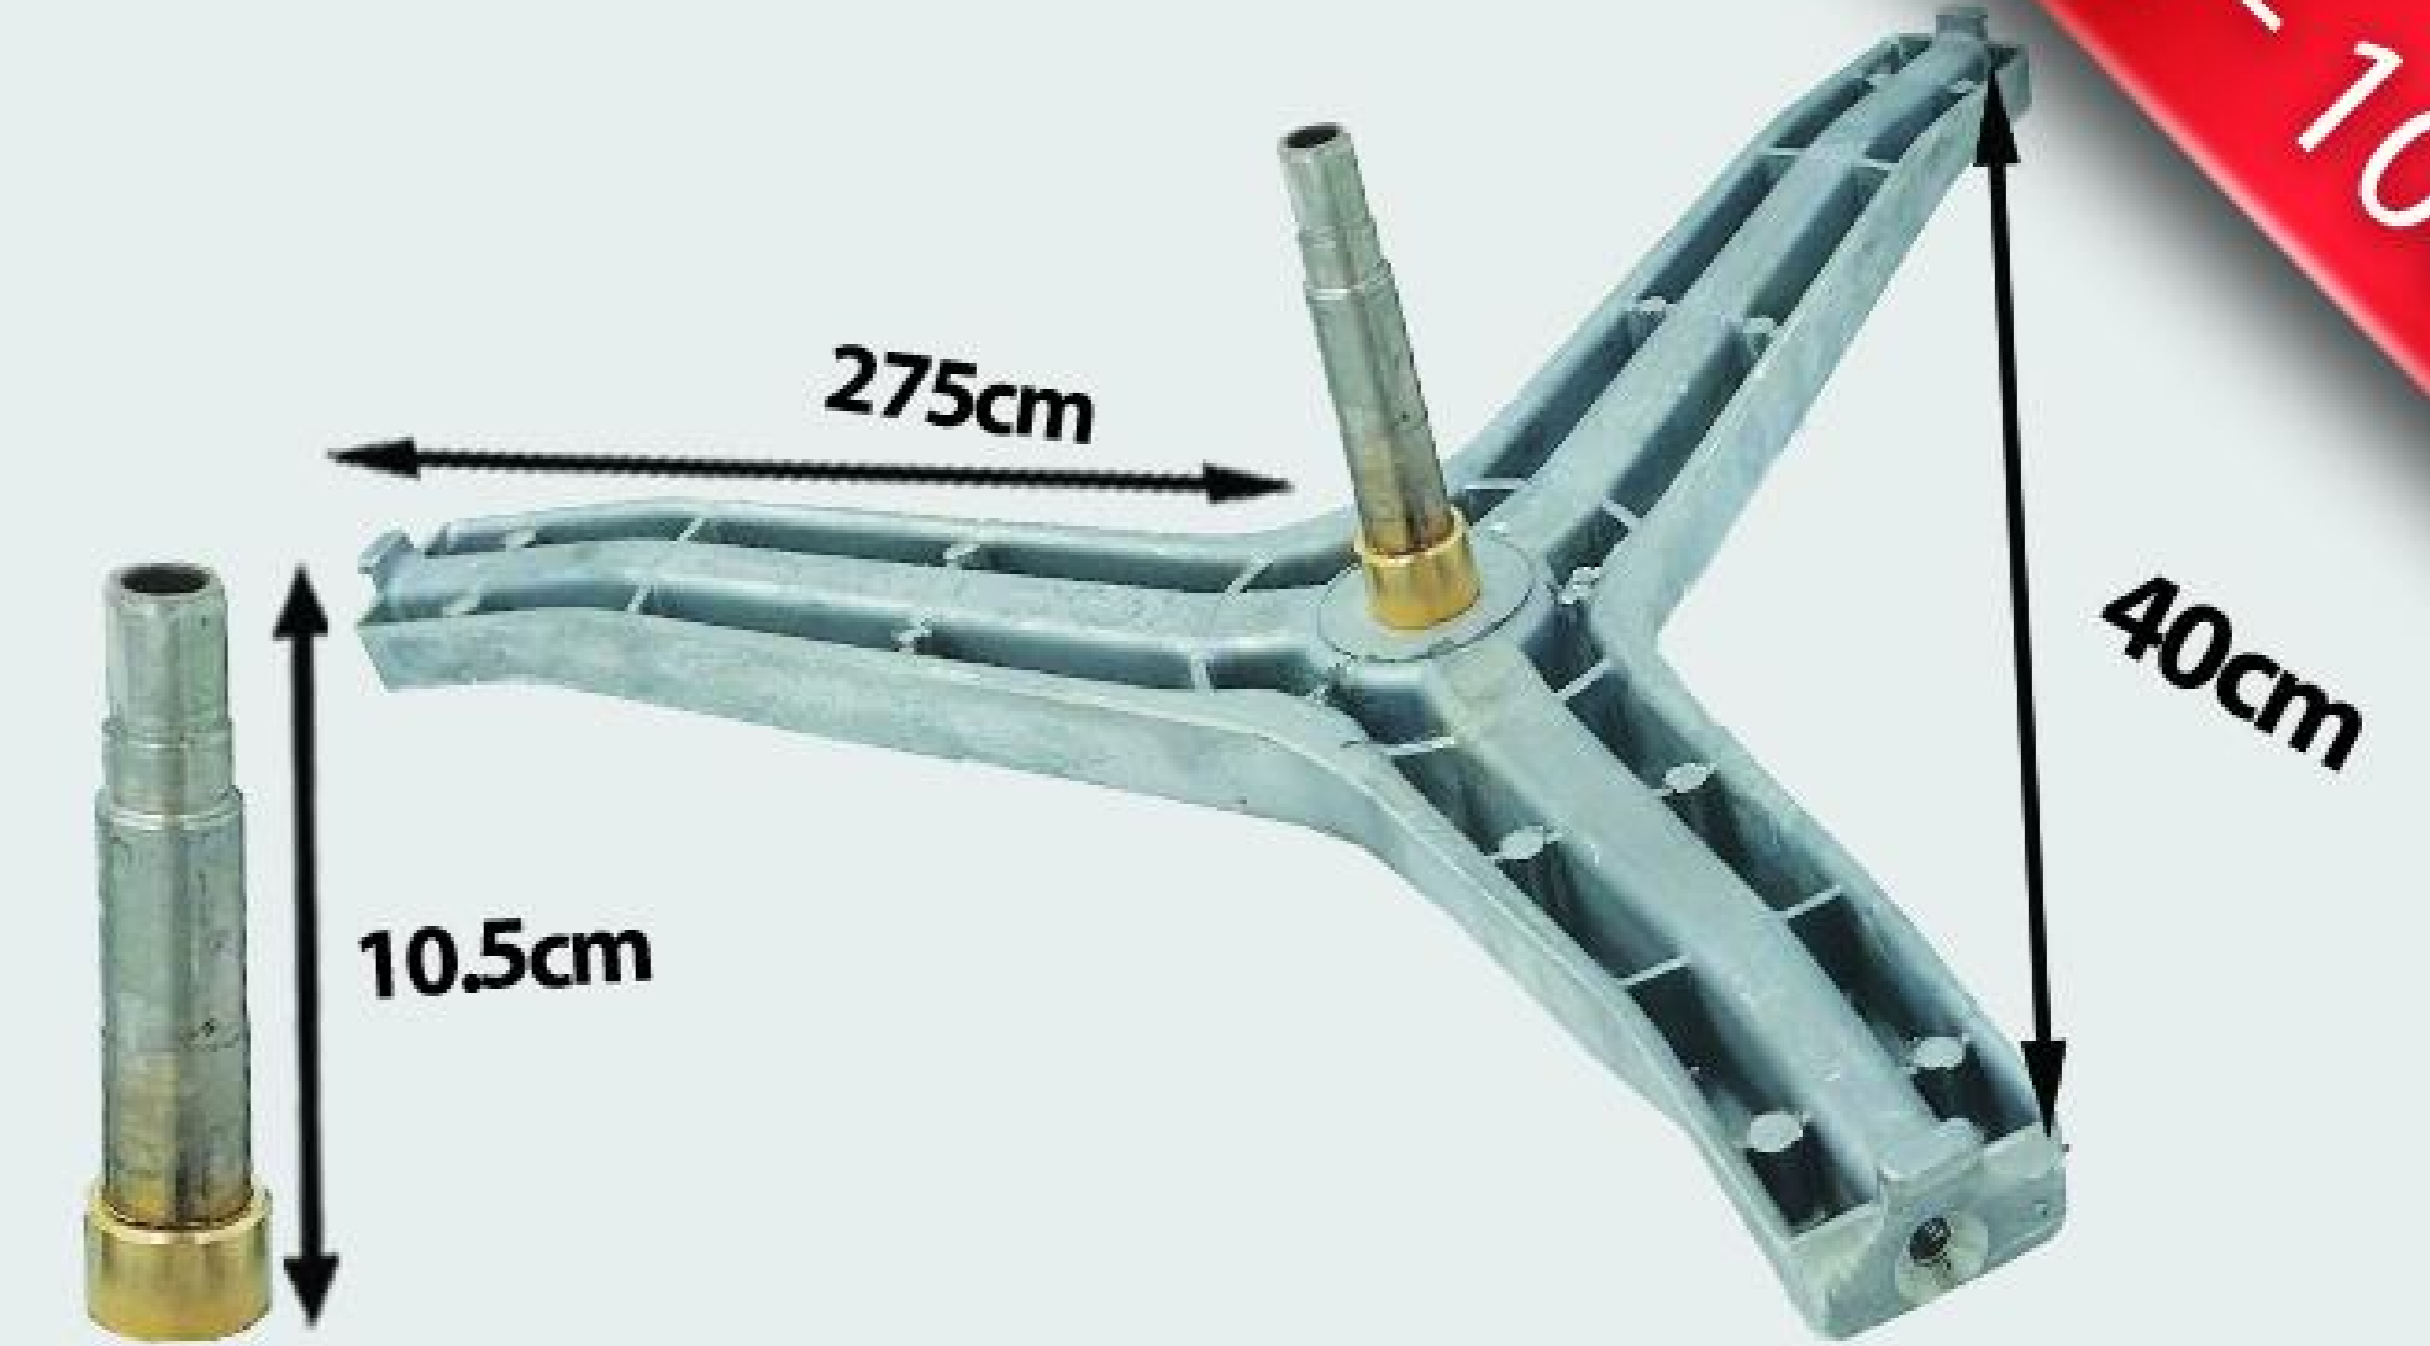

شفت آبکش ایندزیت ۶۵ بلند

شفت آبکش ایندزیت ۴۳ کوتاه

I - 10176

شفت آبکش اسنوا* دوو هزار خار ۶و۵

I - 10332

شفت آبکش دوو* اسنوا چهار گوش

I - 10030

شفت آبکش سامسونگ ۳ و ۴ دوپر