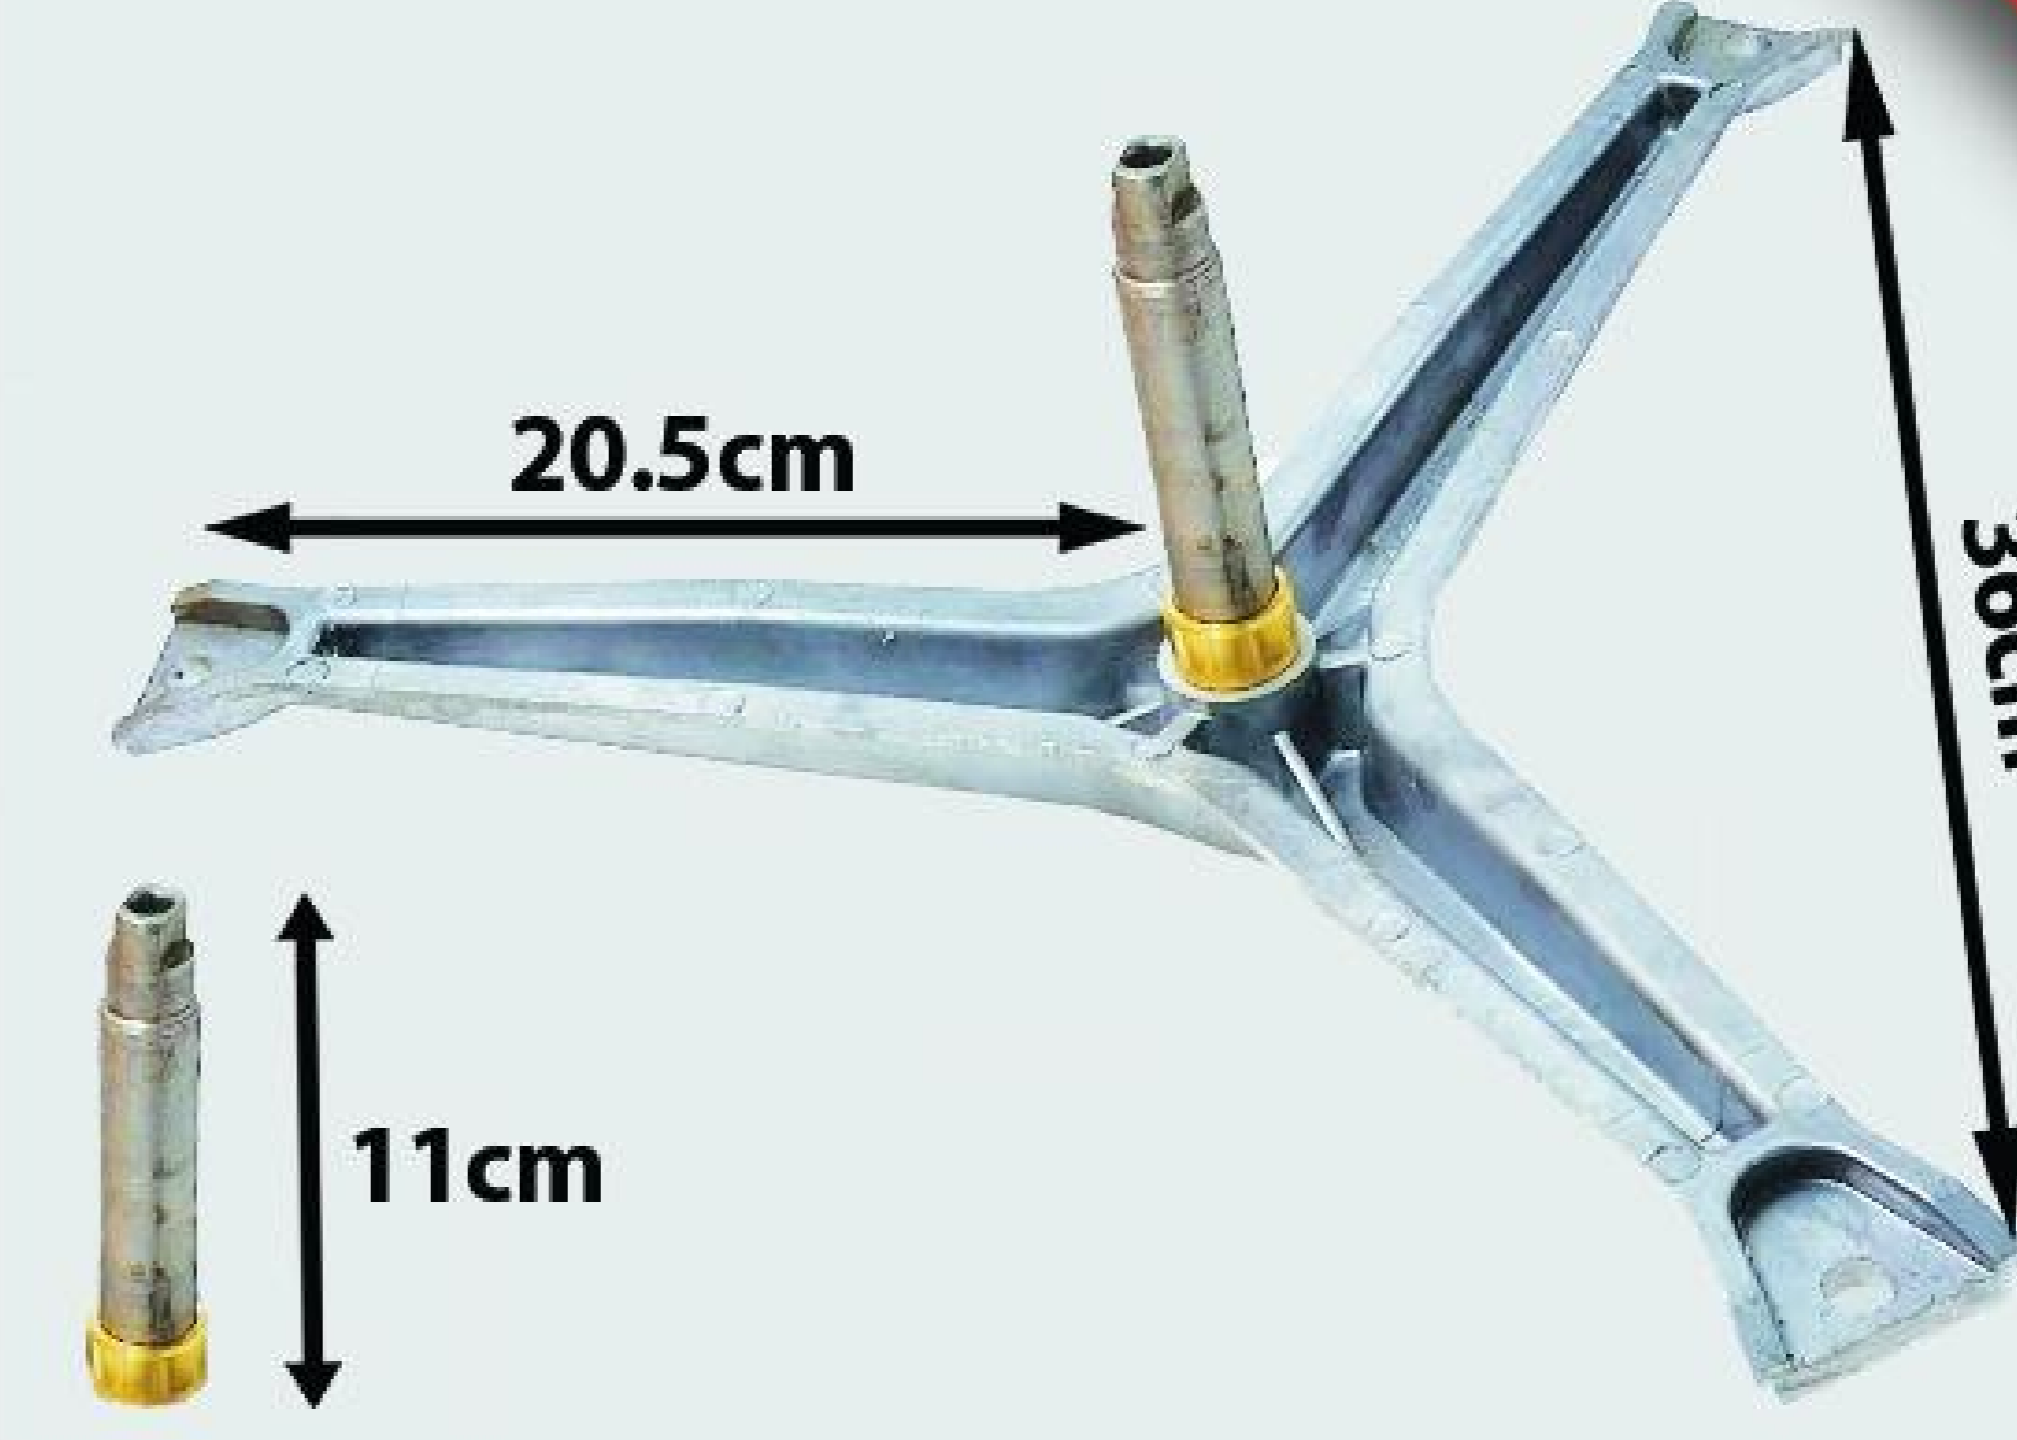

شفت آبکش ژنوا پیچ از بغل

I-11202

شفت آبکش لیدر فلکه کوچک