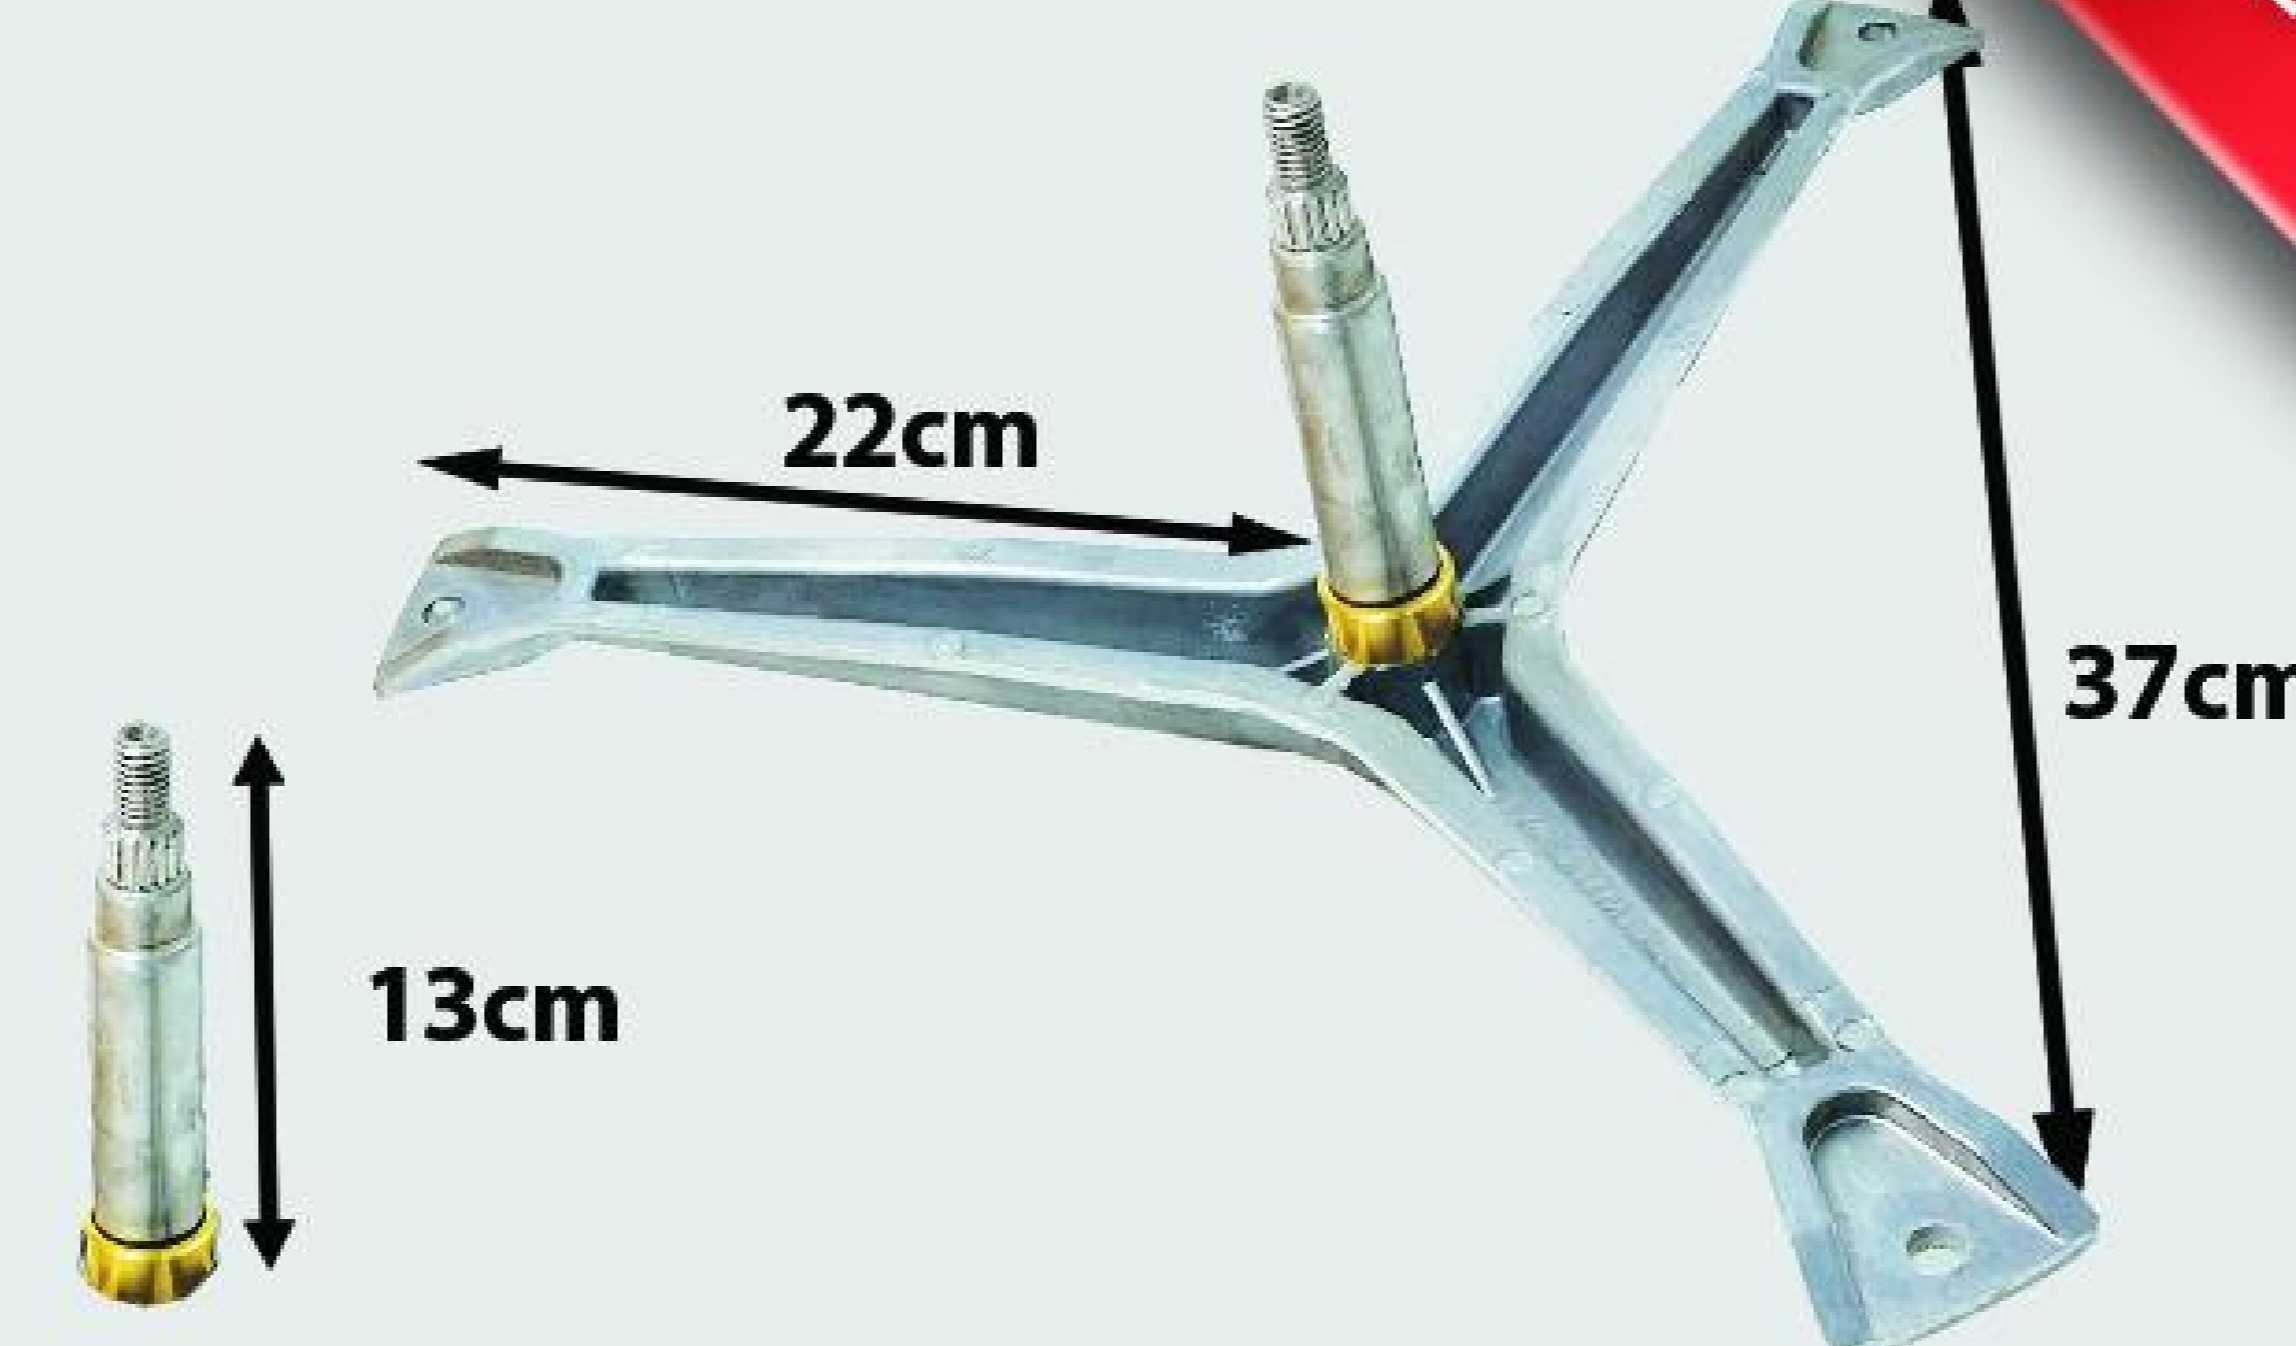

I - 10553

شفت آبکش بوش ۸ كيلو ۷۶

I - 10012

شفت آبکش کندي ۴ و ۵

I - 10254

شفت آبکش کندي ۳ و ۵ بلند

شفت آبکش تکنو * بهی جفت ۳

شفت آبکش باگنشت ۵۳