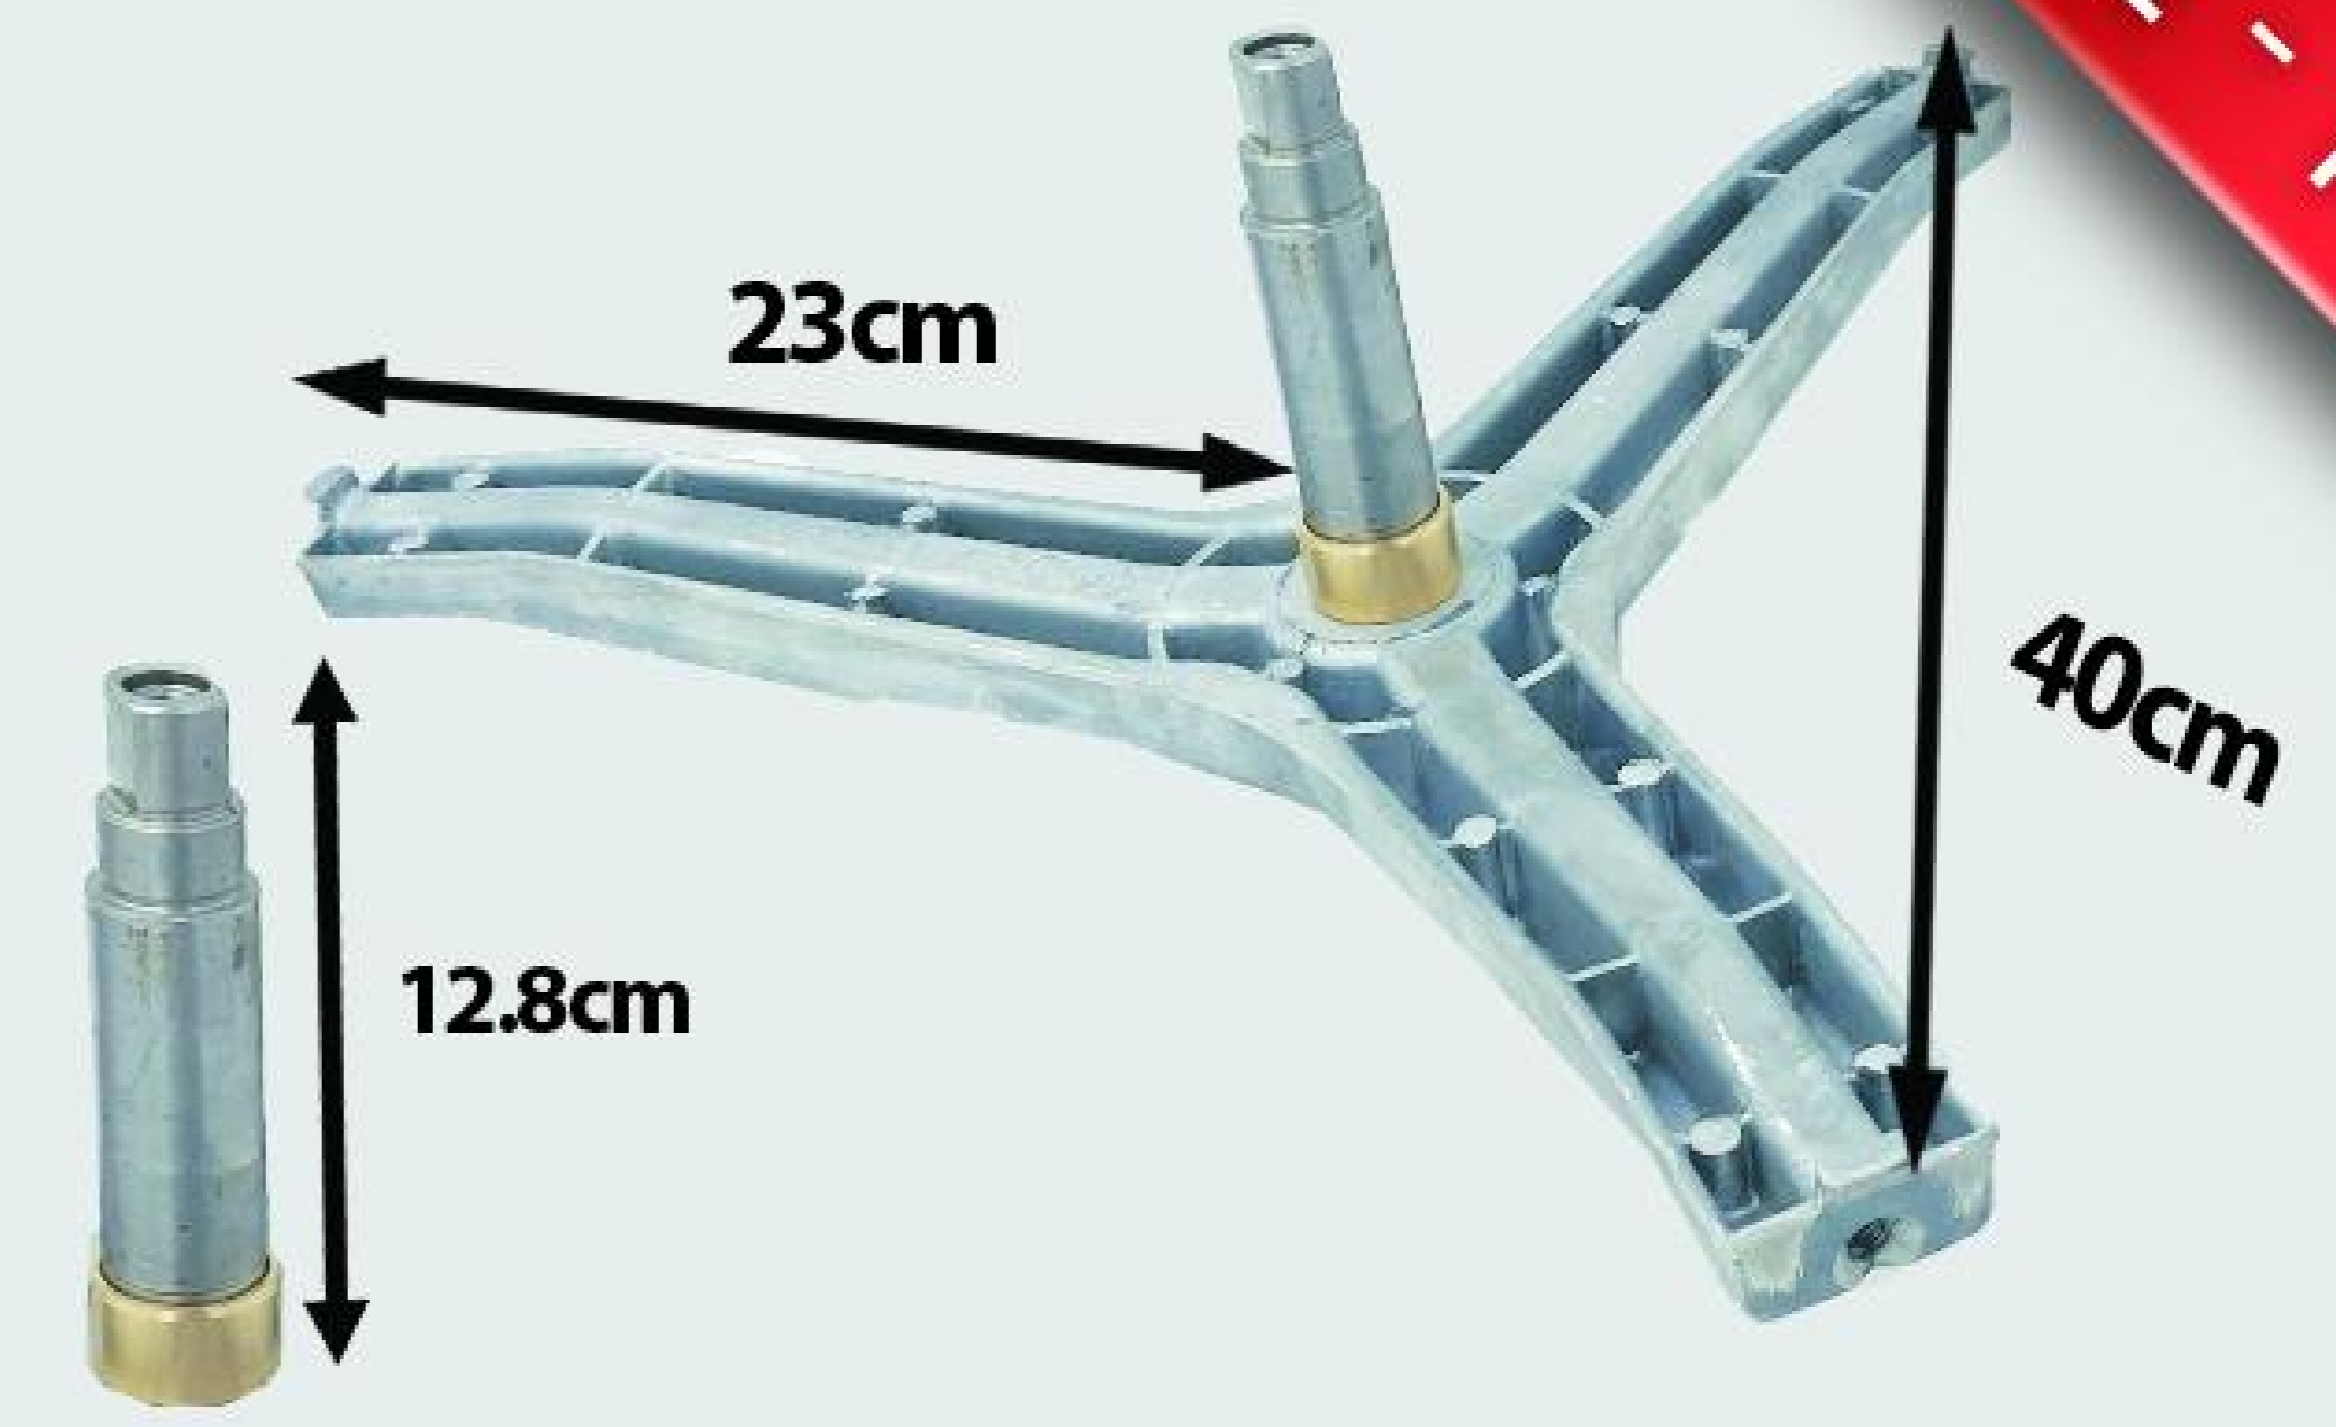

I-10451

شفت آبکش اسنوا ۸۰۱۰ چهار پر

I-10481

شفت آبکش بوش ۵و۴ کله قندی

I-10276

شفت آبکش سامسونگ هزار خار

I-11178

شفت آبکش سامسونگ ۱۲۸۲ ضخیم