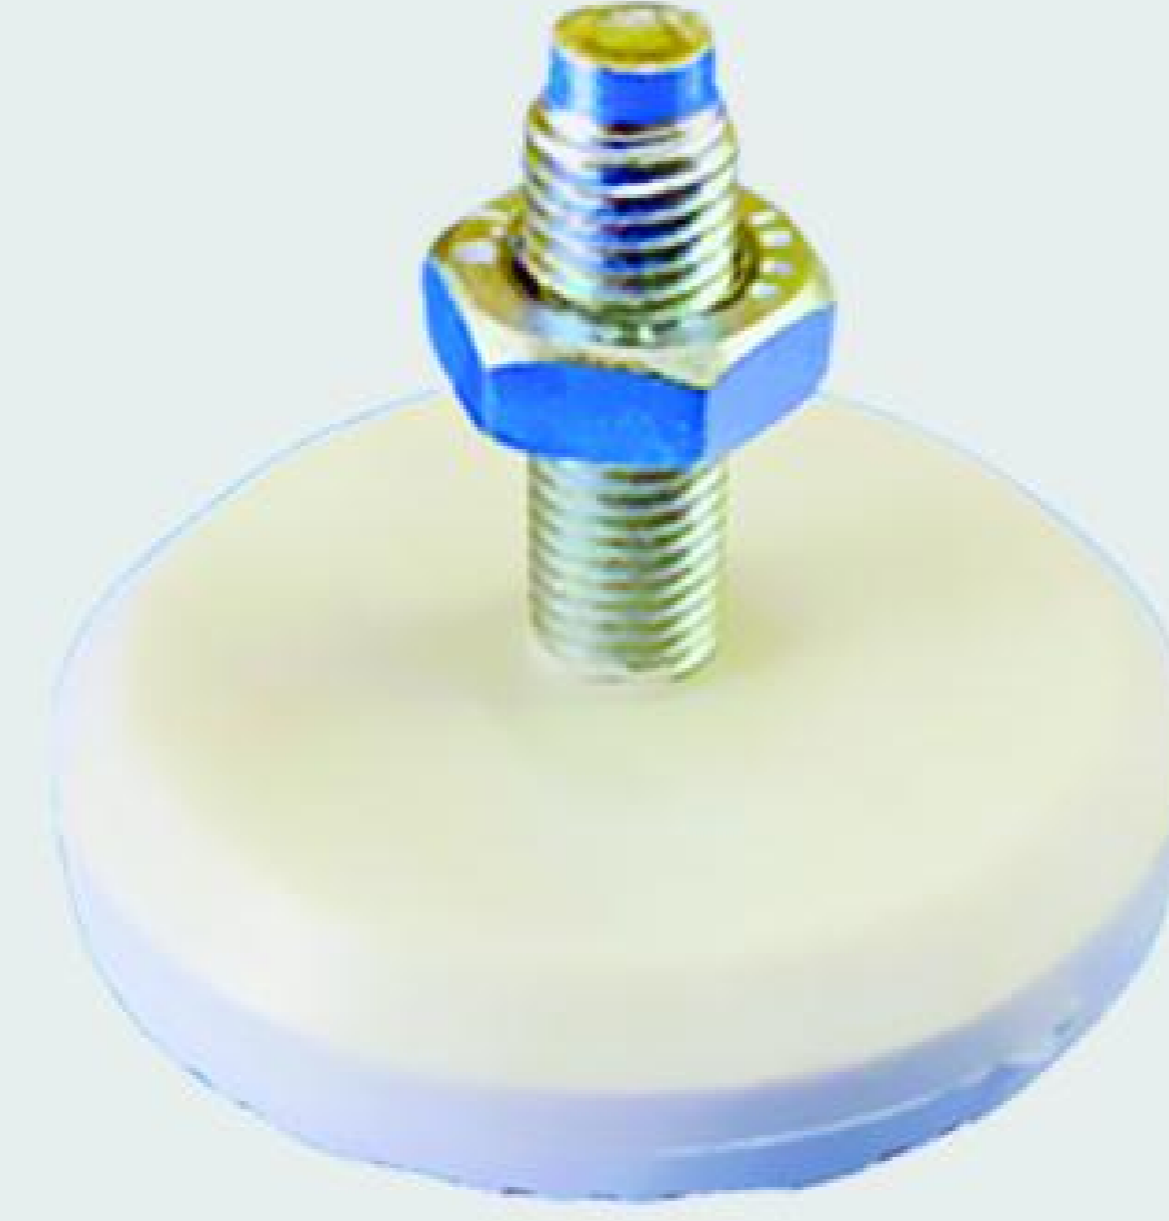

G-10596

پایه پهن دنده درشت طرح فابریک

G-10595

پایه پهن دنده ریز طرح فابریک

I-11415

شلنگ شیر برقی یک سر گشاد

G - 10438

پایه پهن دنده ریز بامهره