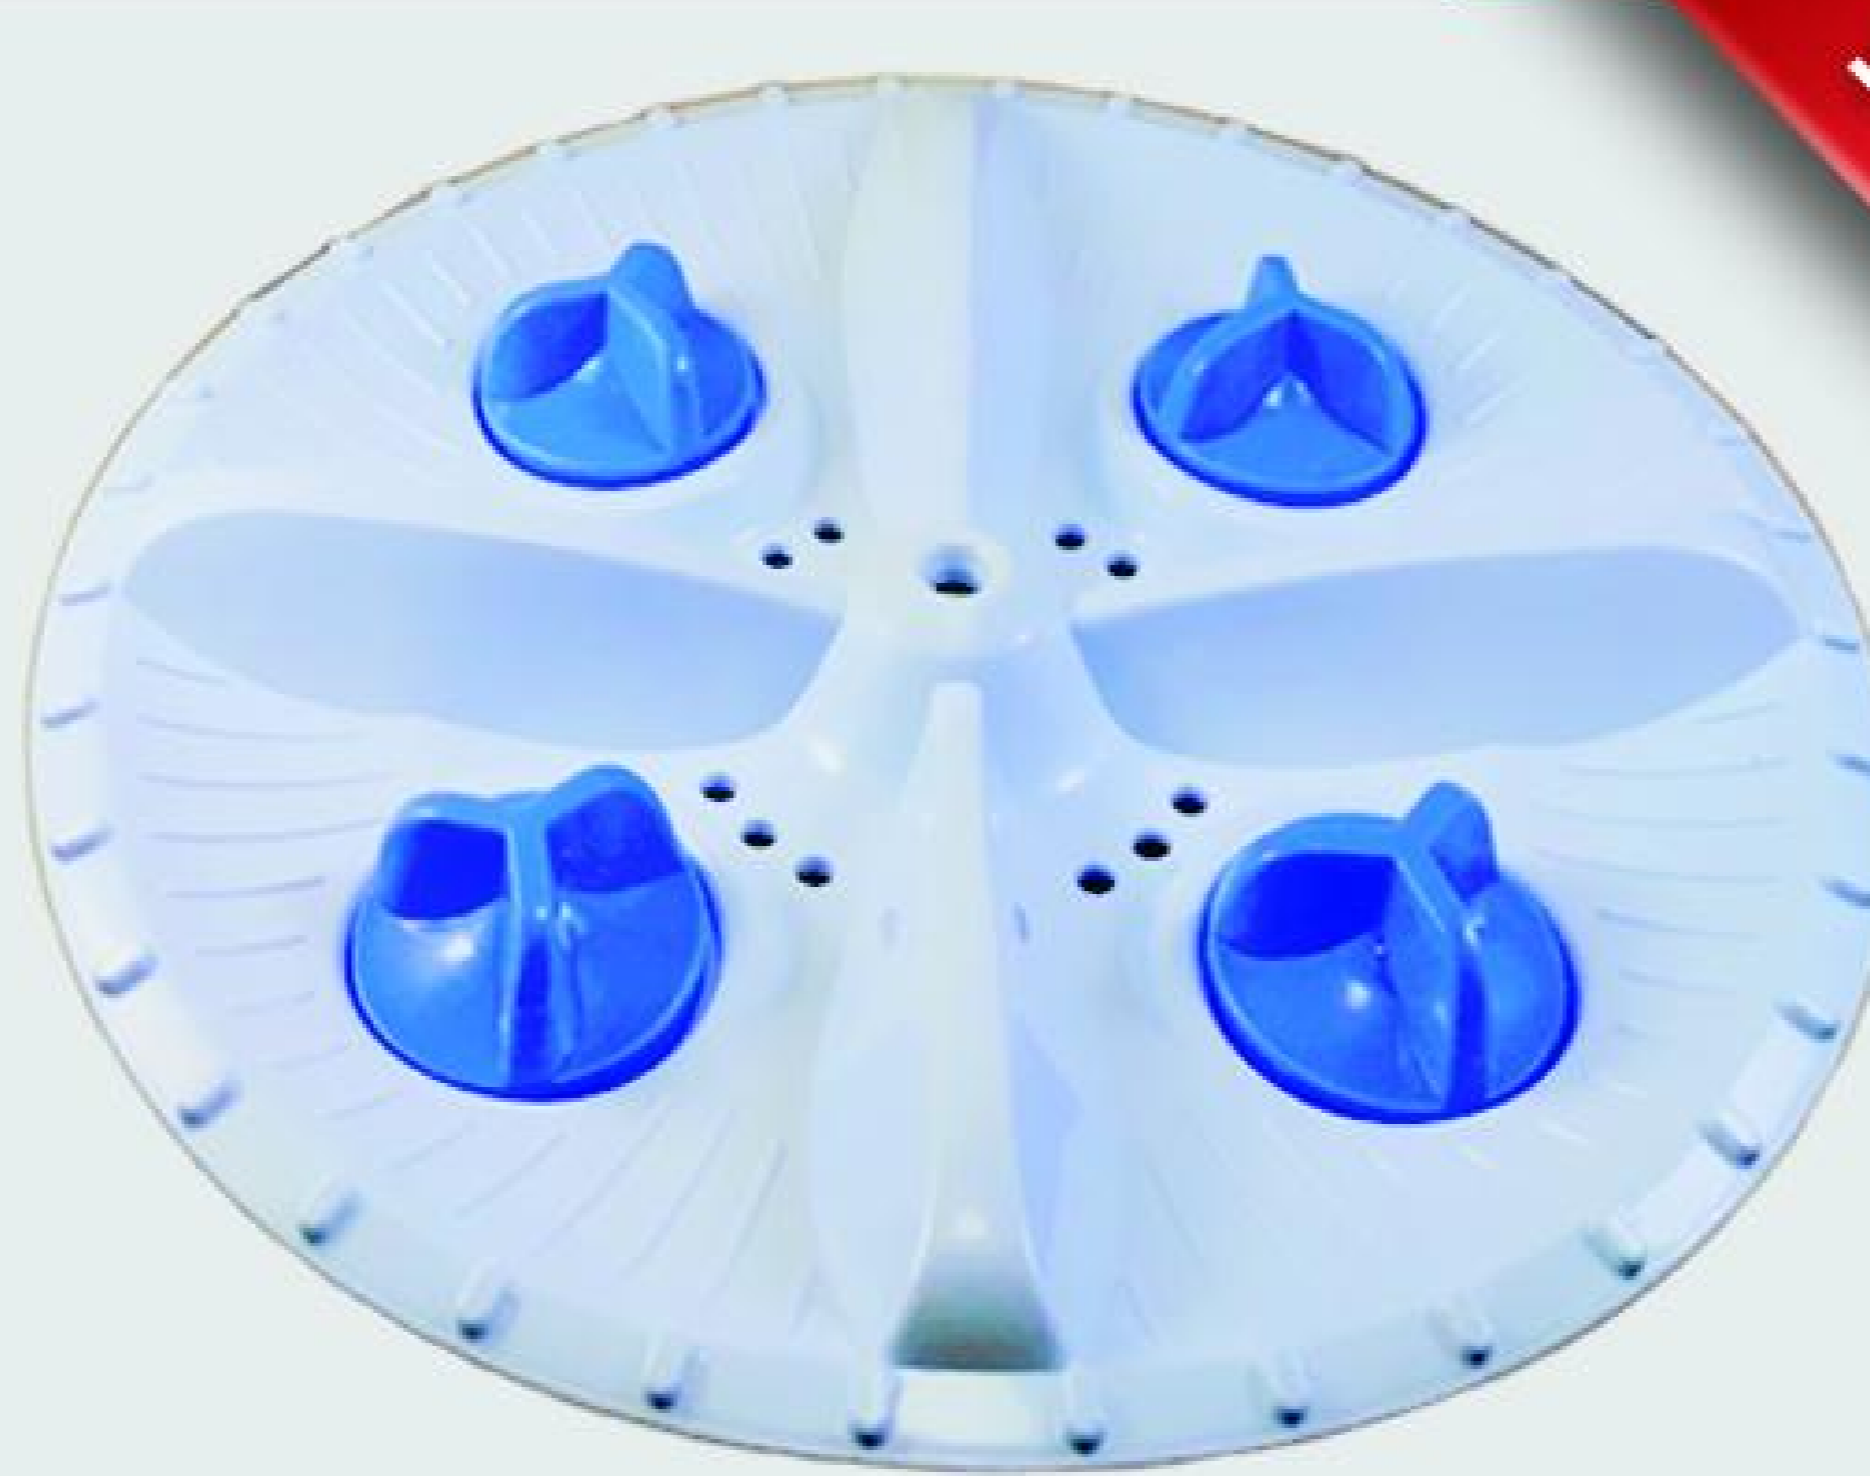

پروانه دوقلو ۳۶ سانت چهارگوش

I - 10050