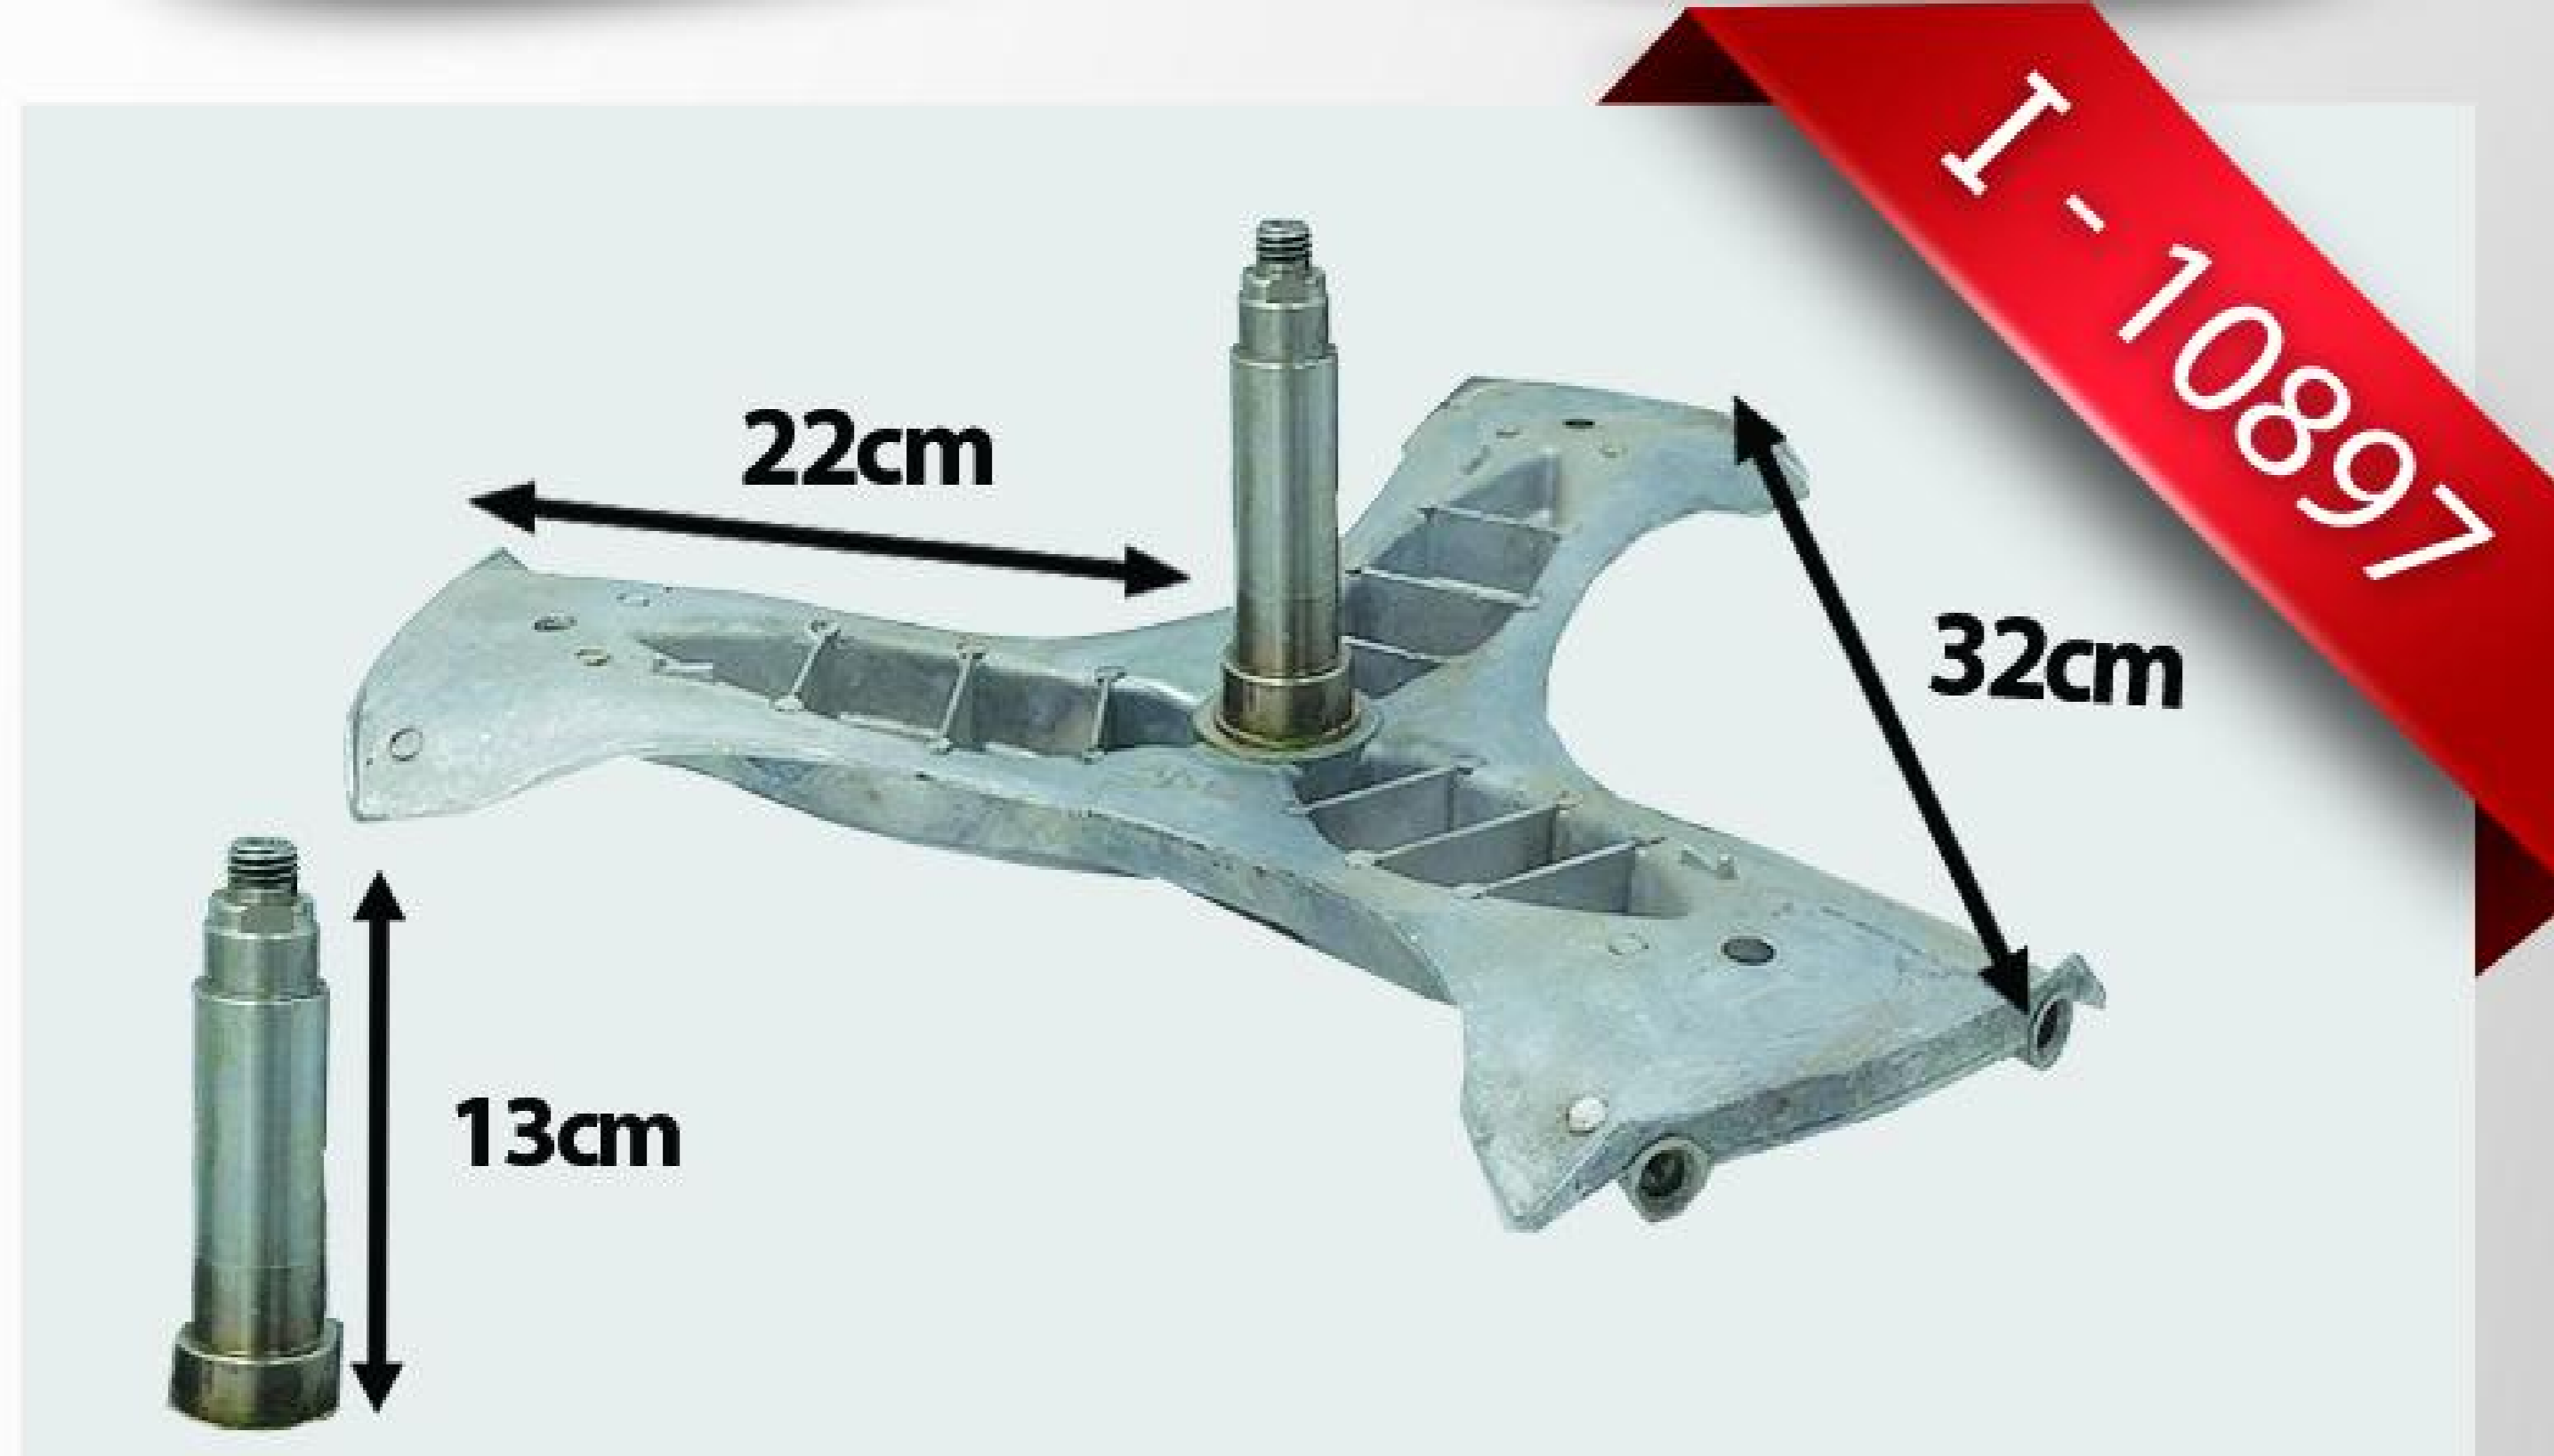

شفت آبکش بکو ۵۵