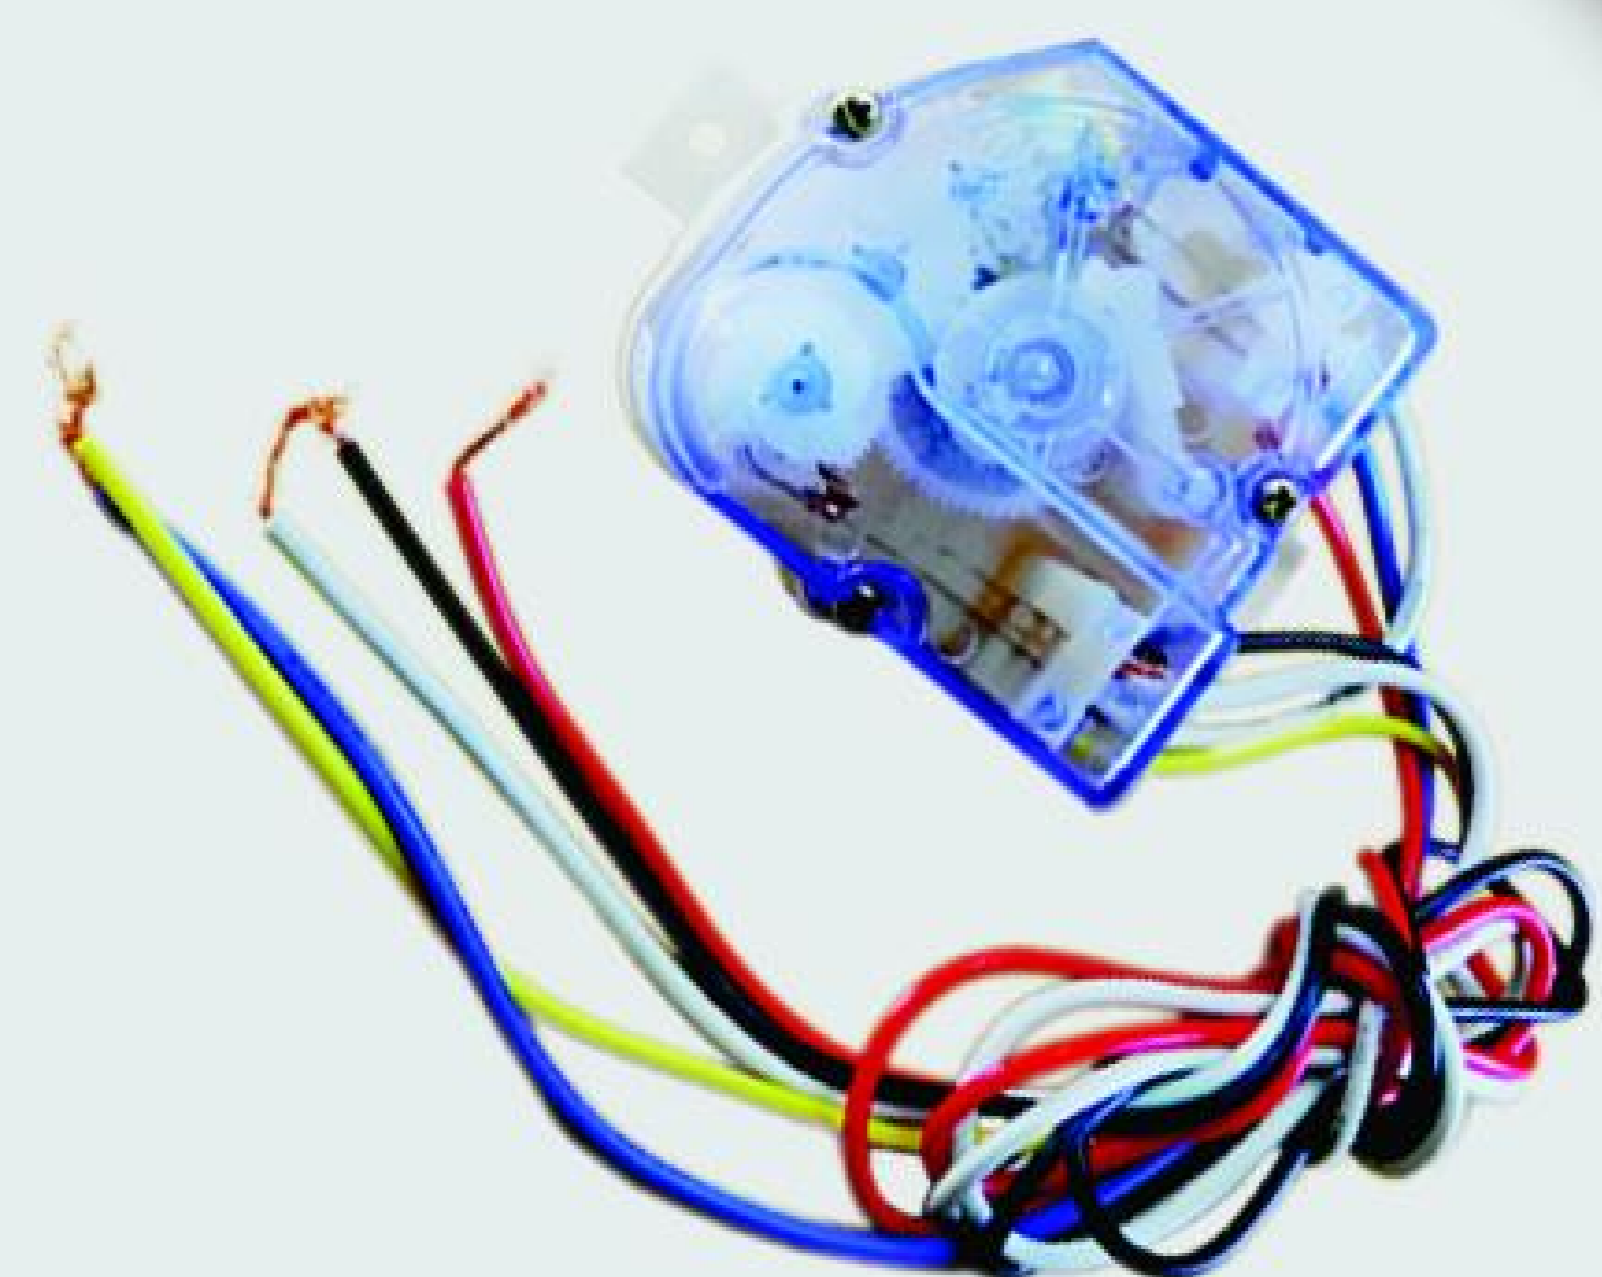

I - 10188

فلکه پاکشوما دوقلو

F-10499

تایمر دوقلو اسنوا ۶ سیم پایه کج

F-10508

تایمر ۱۵ دقیقه دودور

F-10525

تایمر ۵ دقیقه تک دور