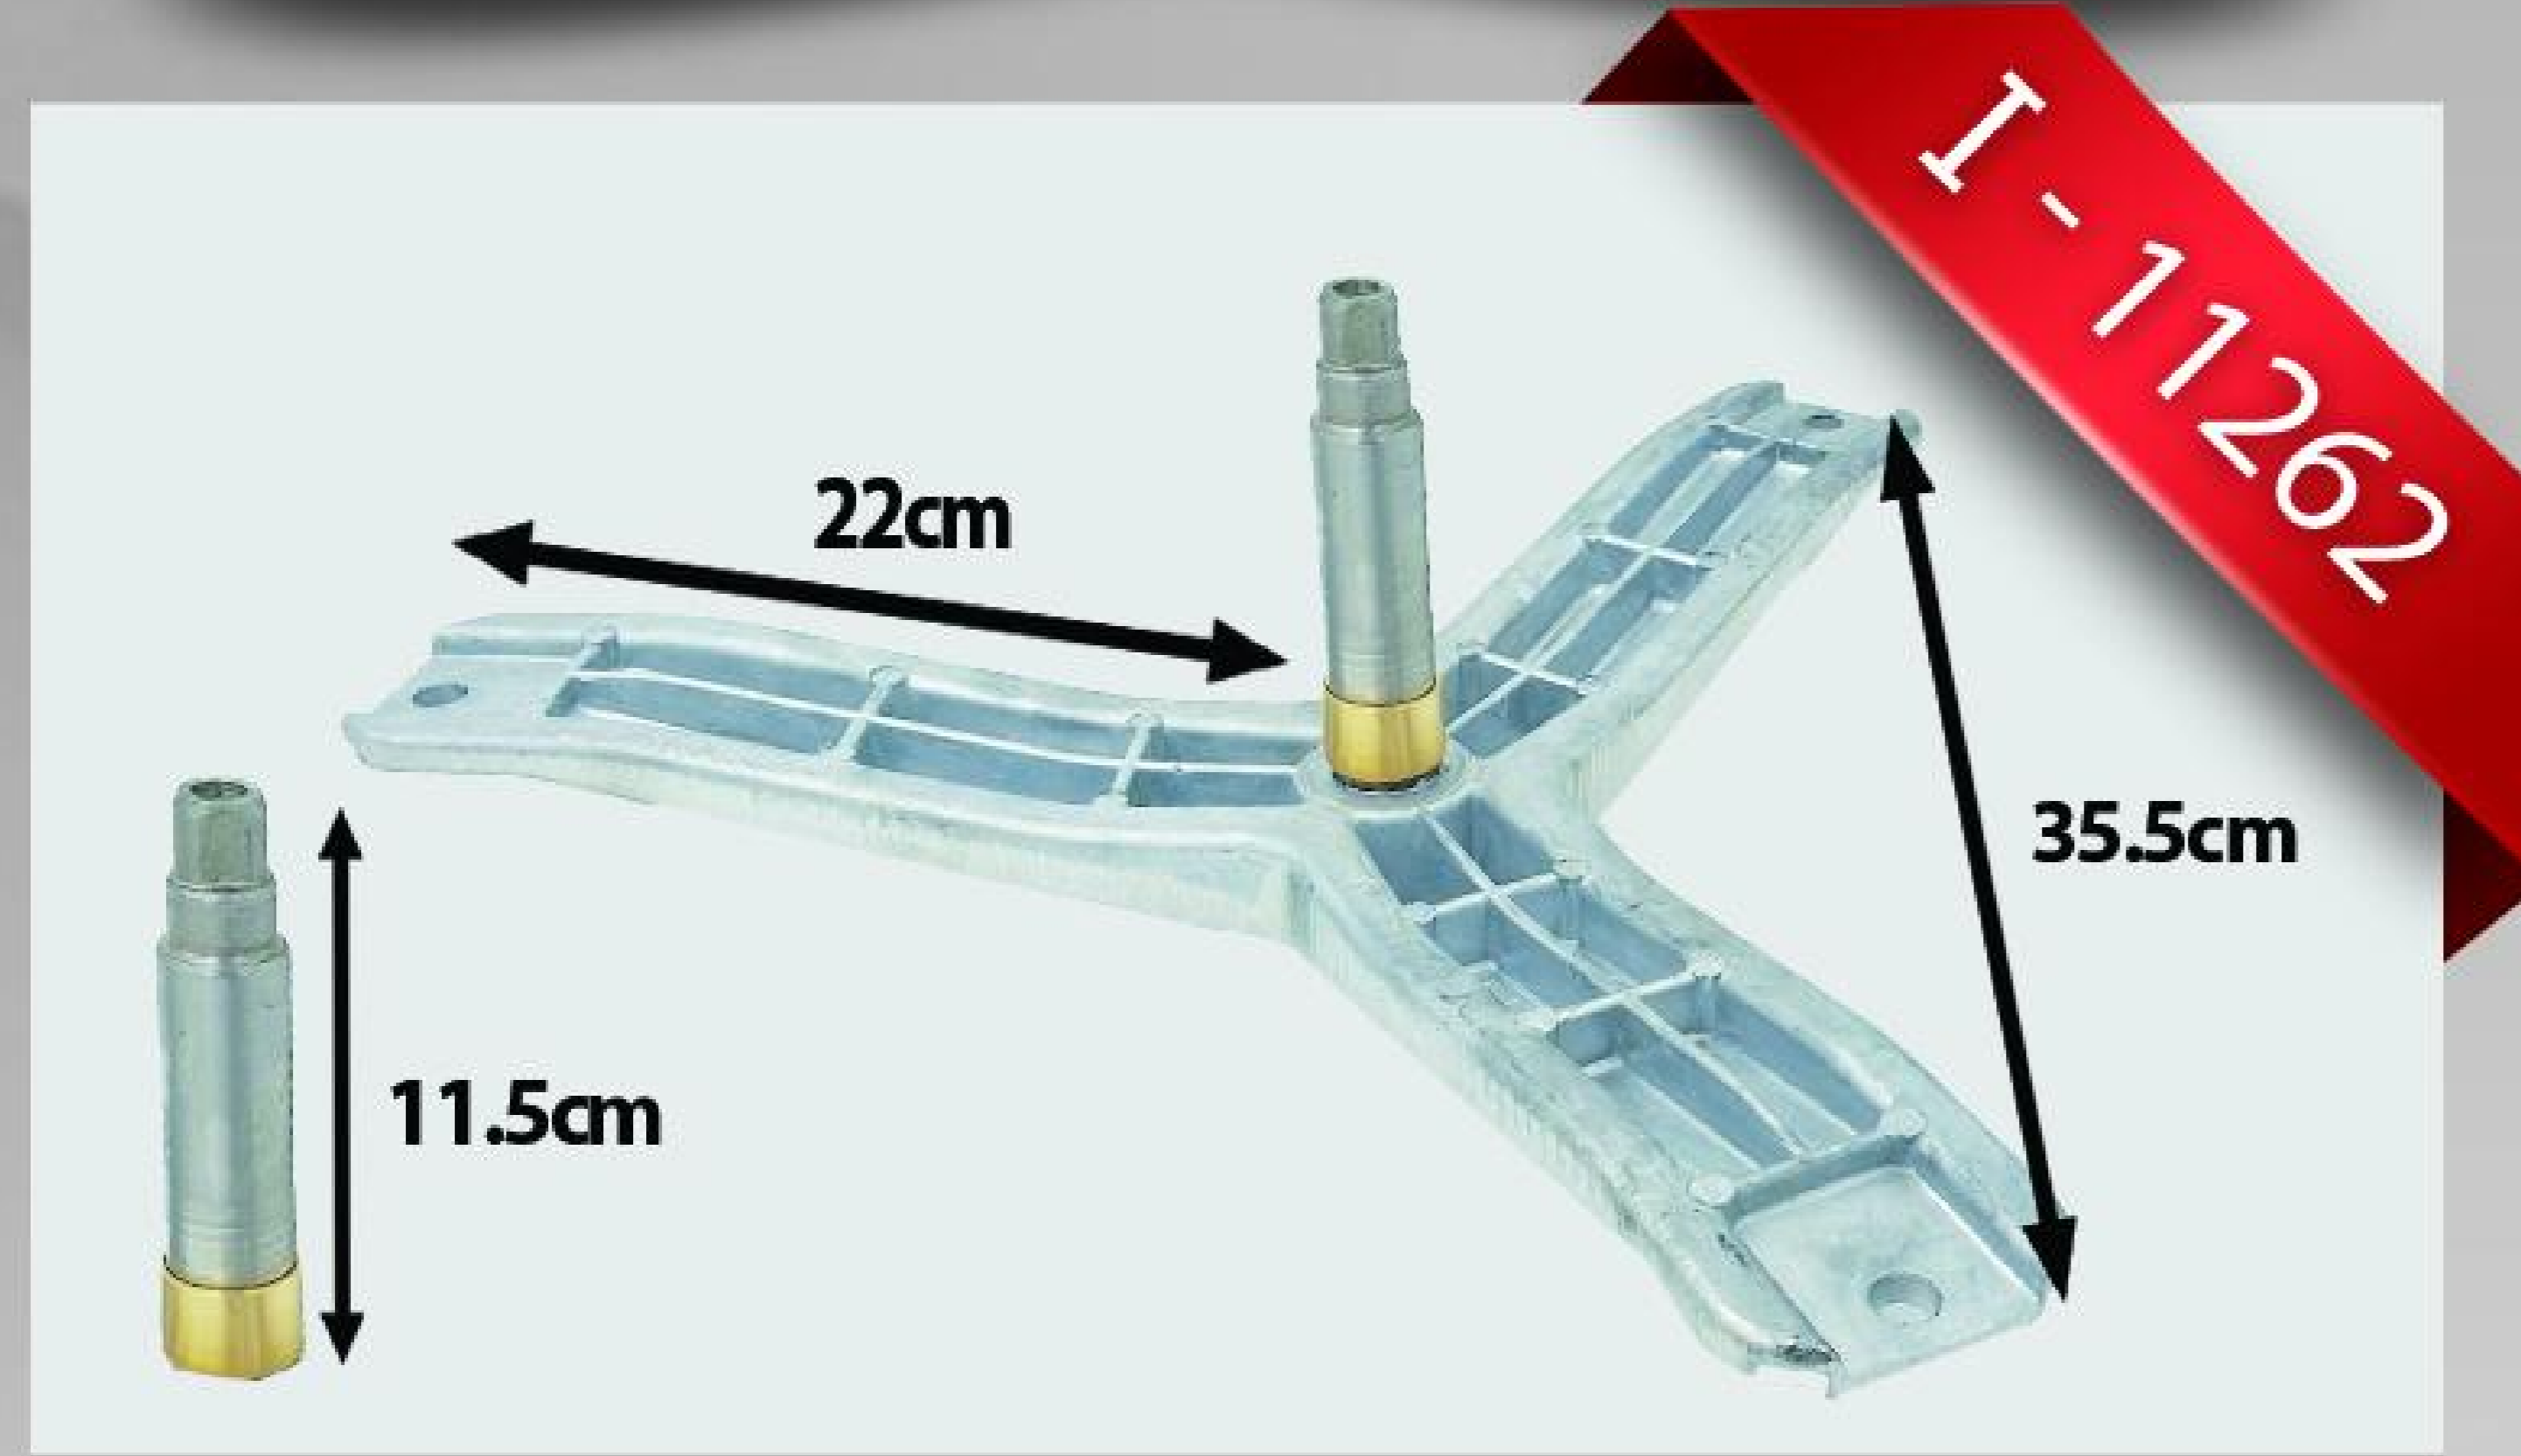

شفت آبکش تکنو * بهی جفت ۳