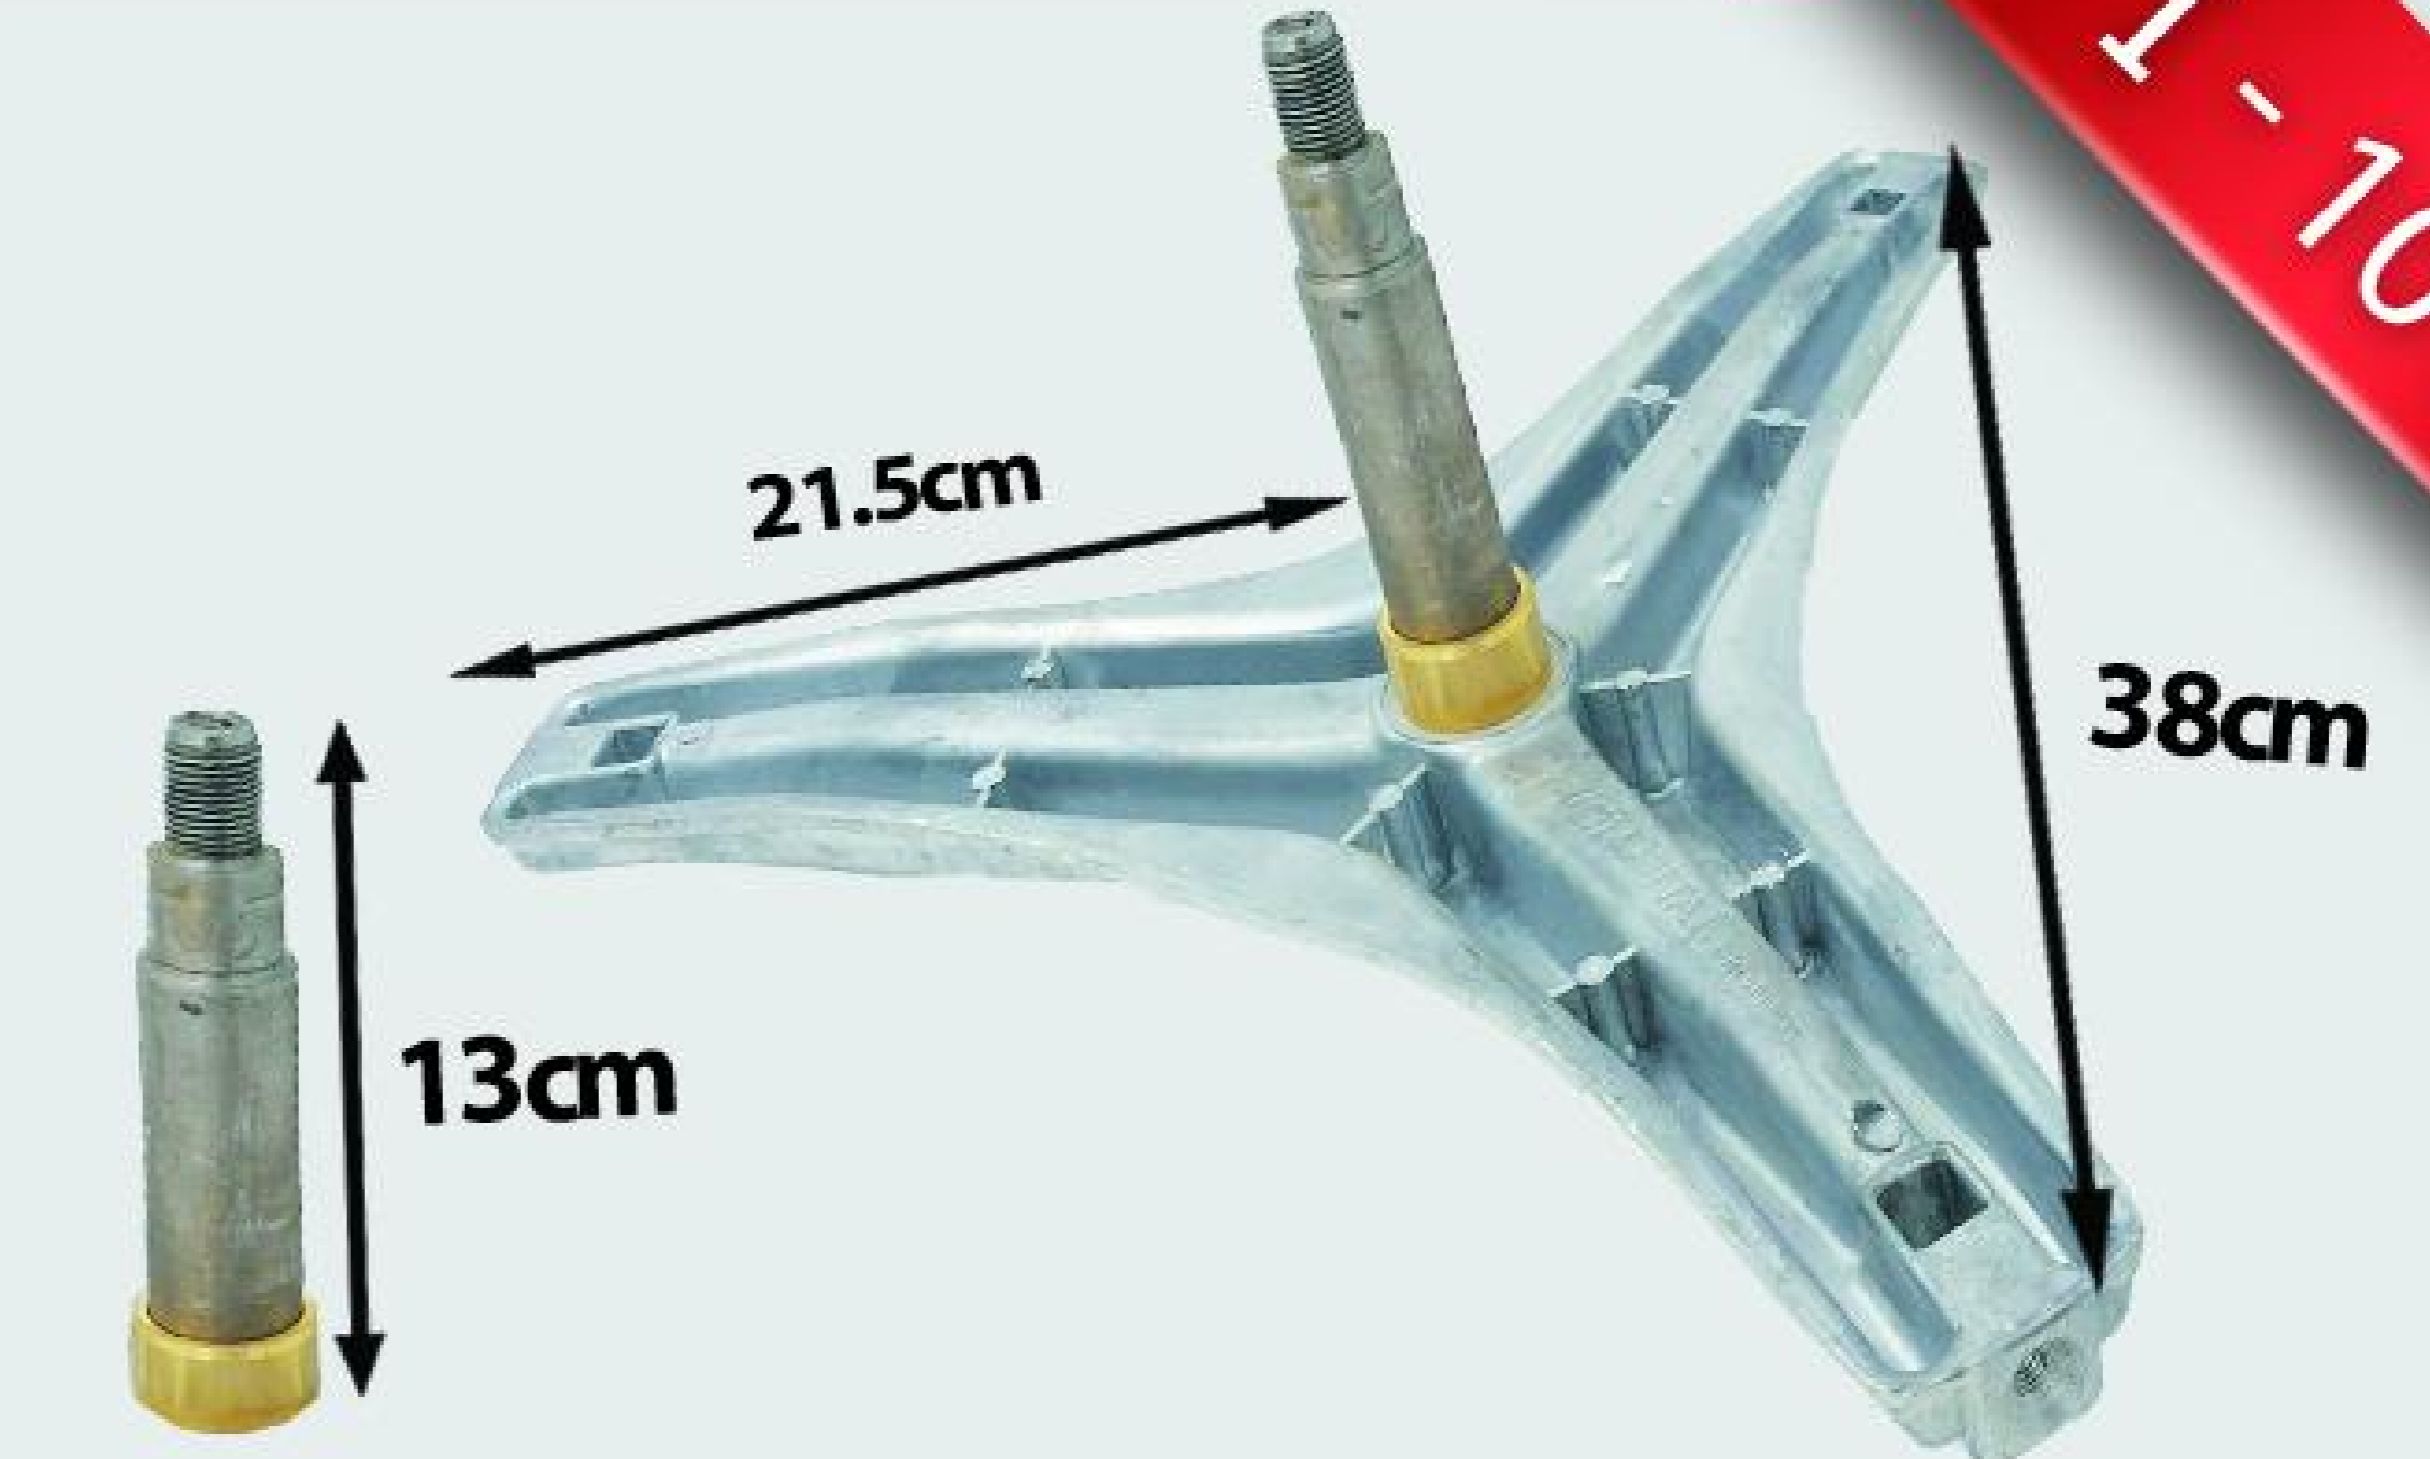

شفت آبکش سامسونگ ۳ و ۴ دوپر

I - 10174