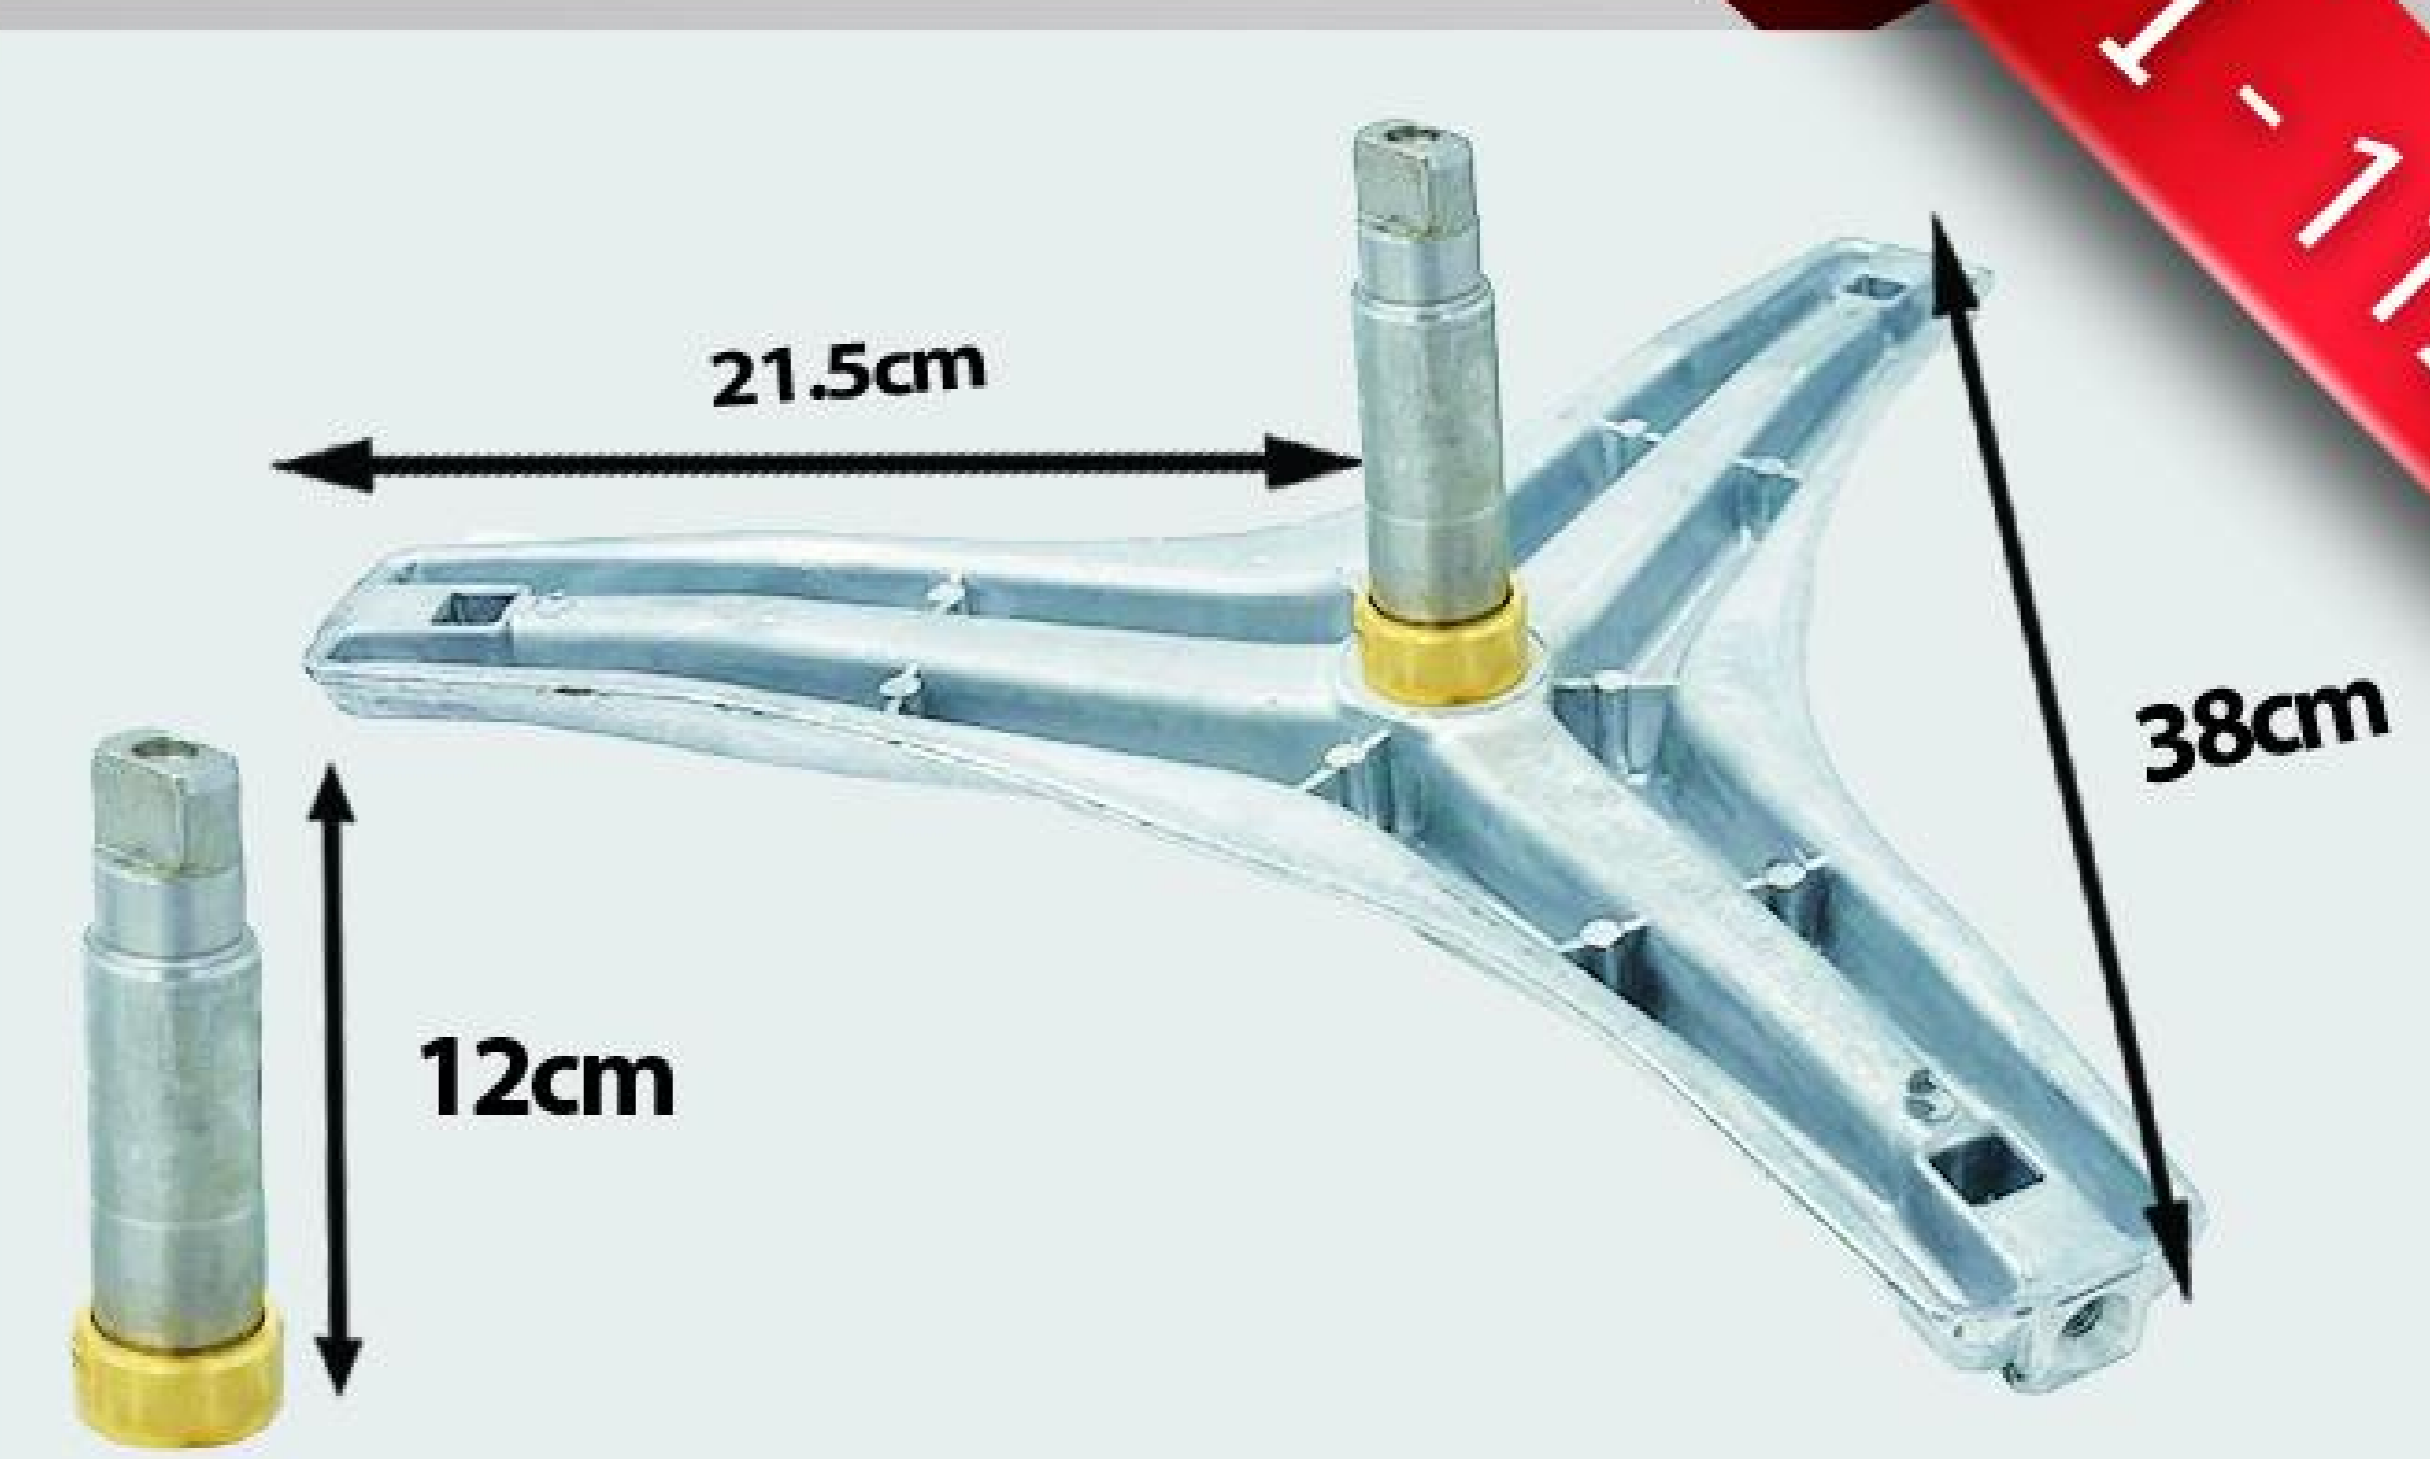

شفت آبکش الجی * پاکشوما ۸۰۱۳۰

I - 11274

شفت آبکش الجی ۸۰۵۰