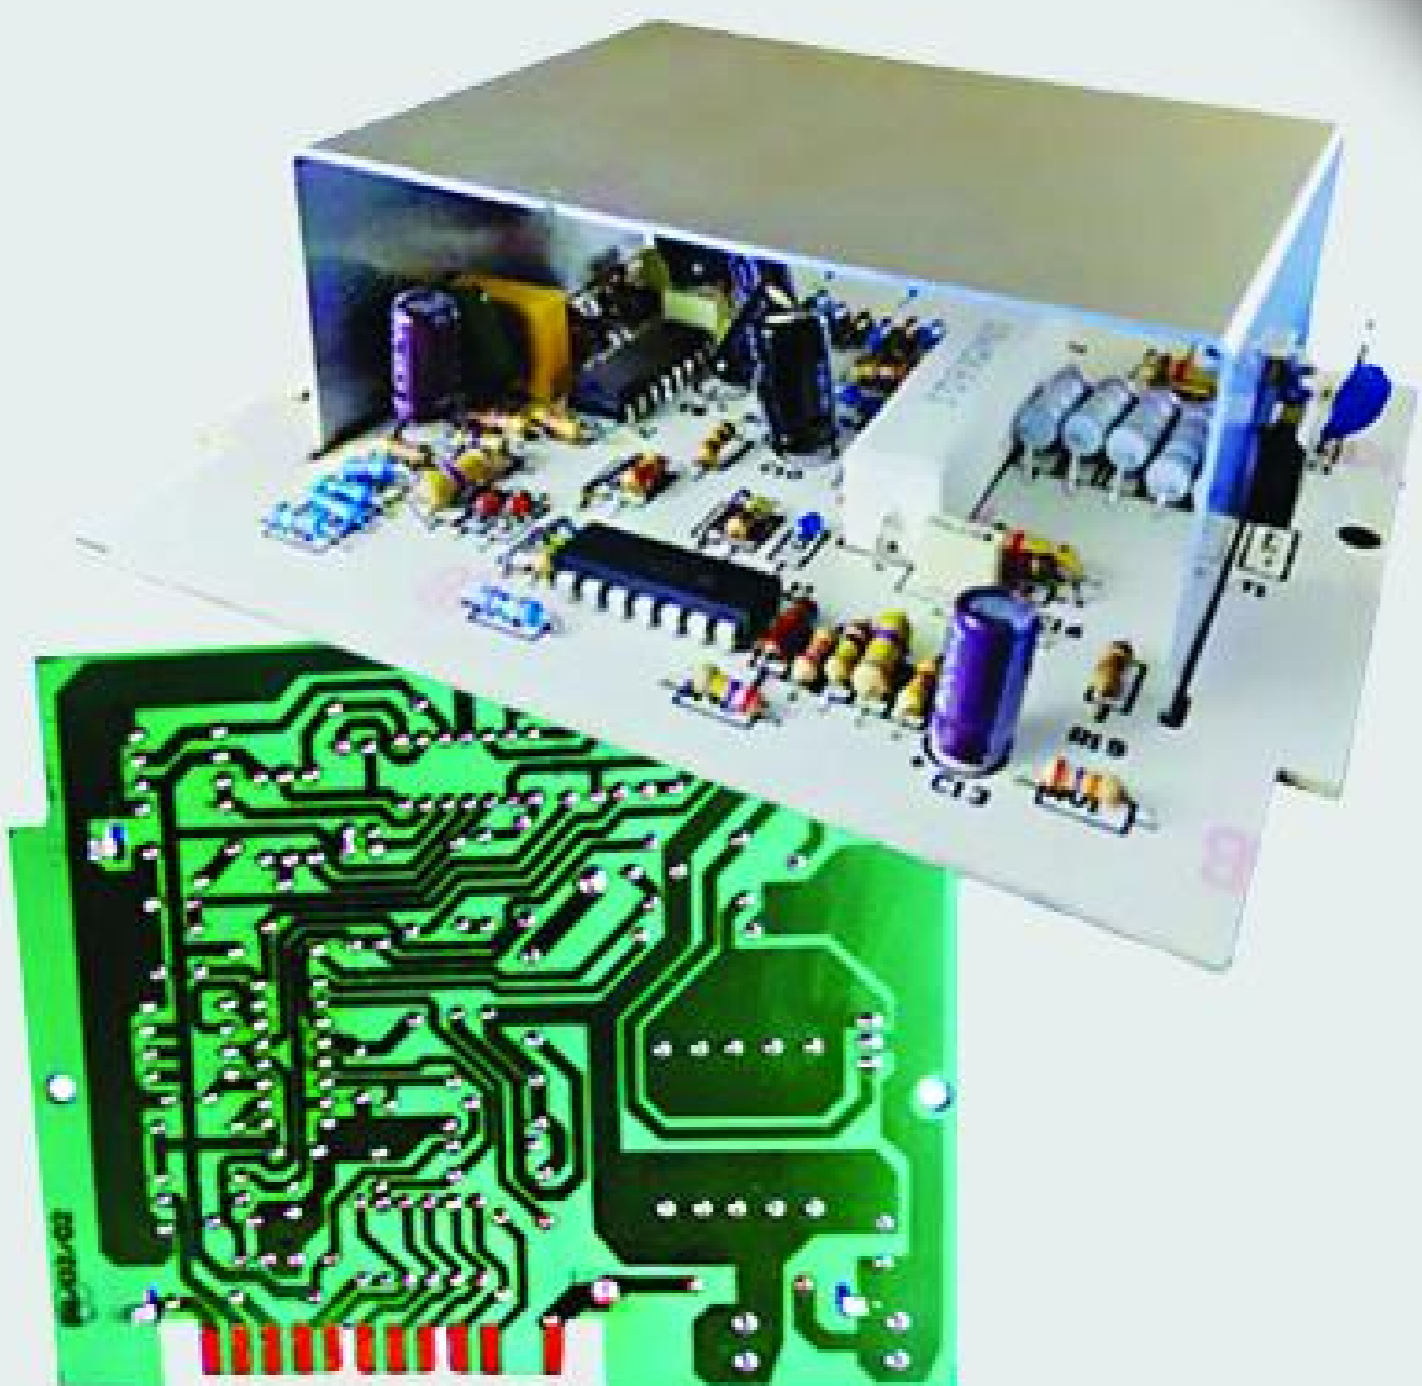

برد آبسال ۷۳۸

I-10418

برد سپهر الکترونیک ۱۰۰۰ فیشی