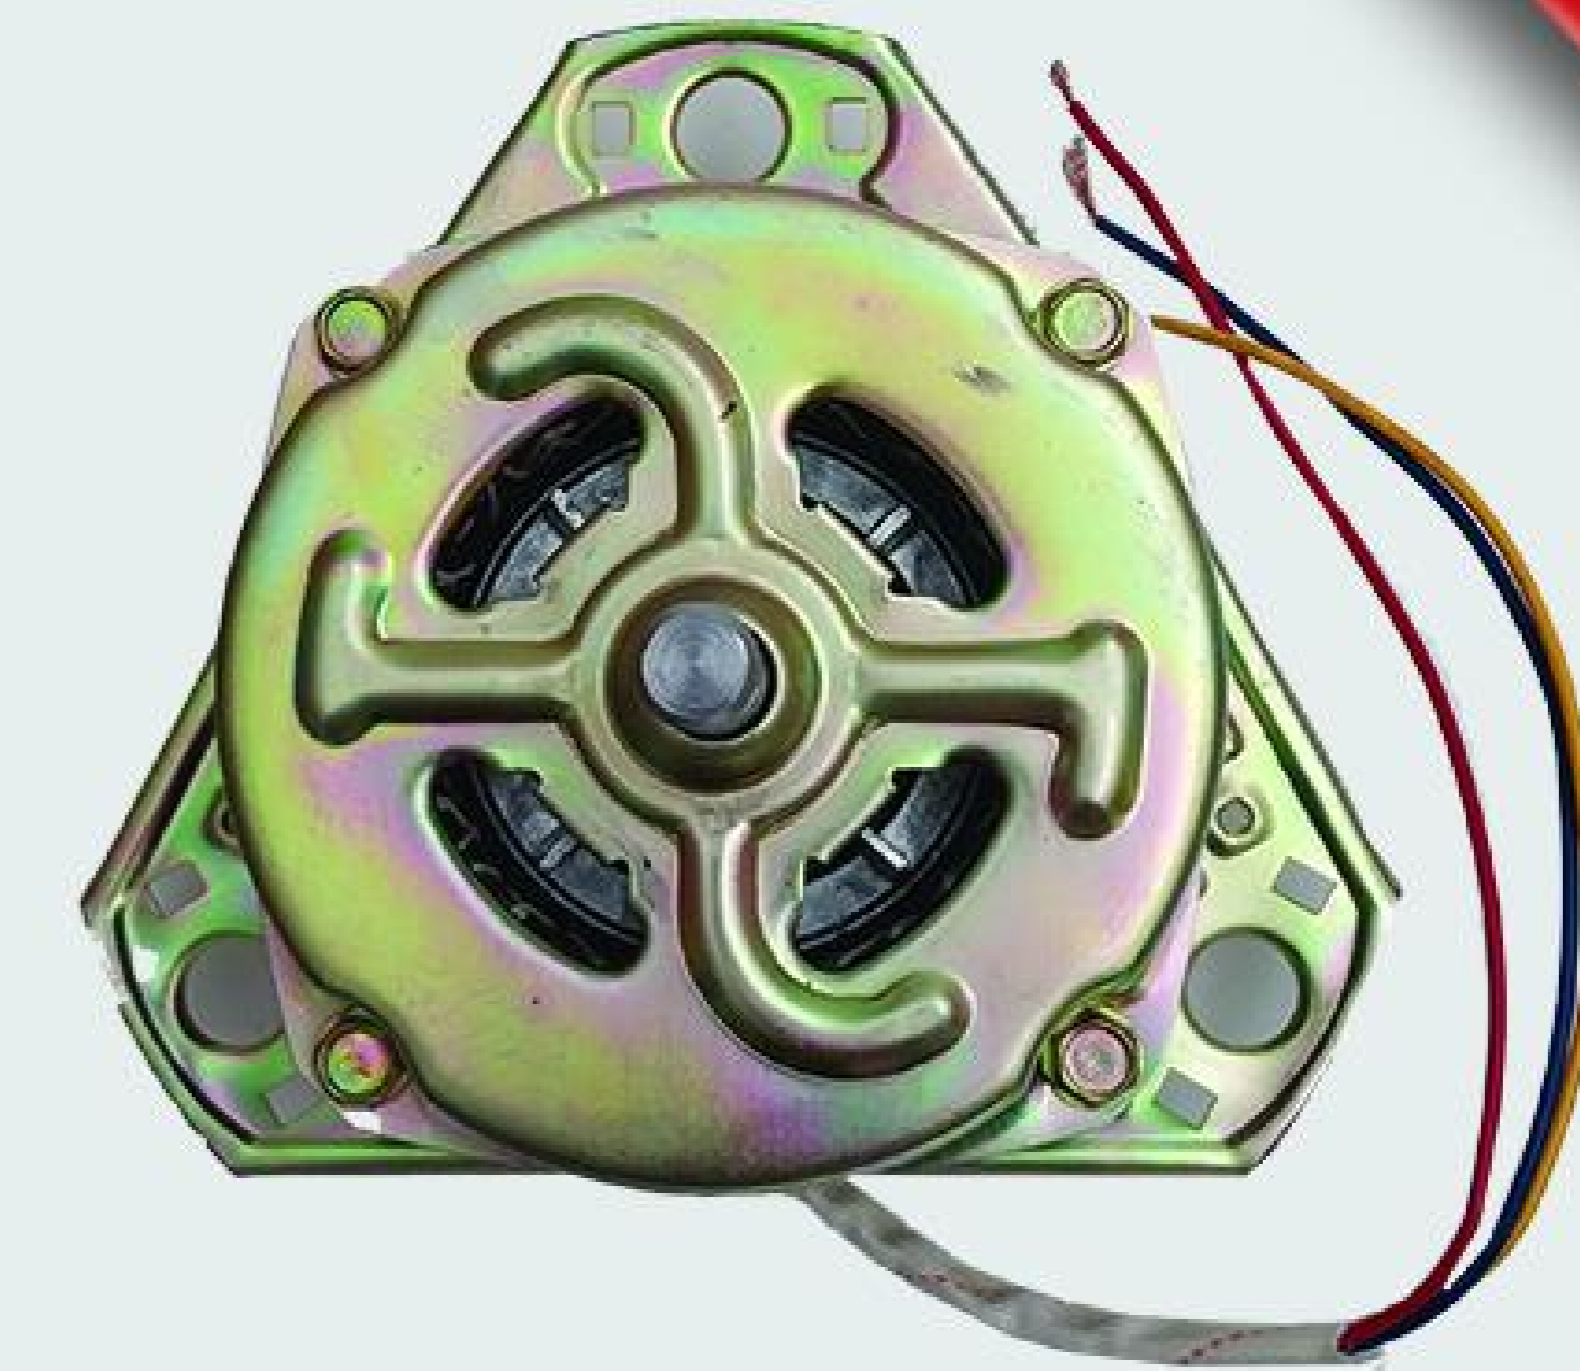

F-11918

موتور شستشو میله ۱۲