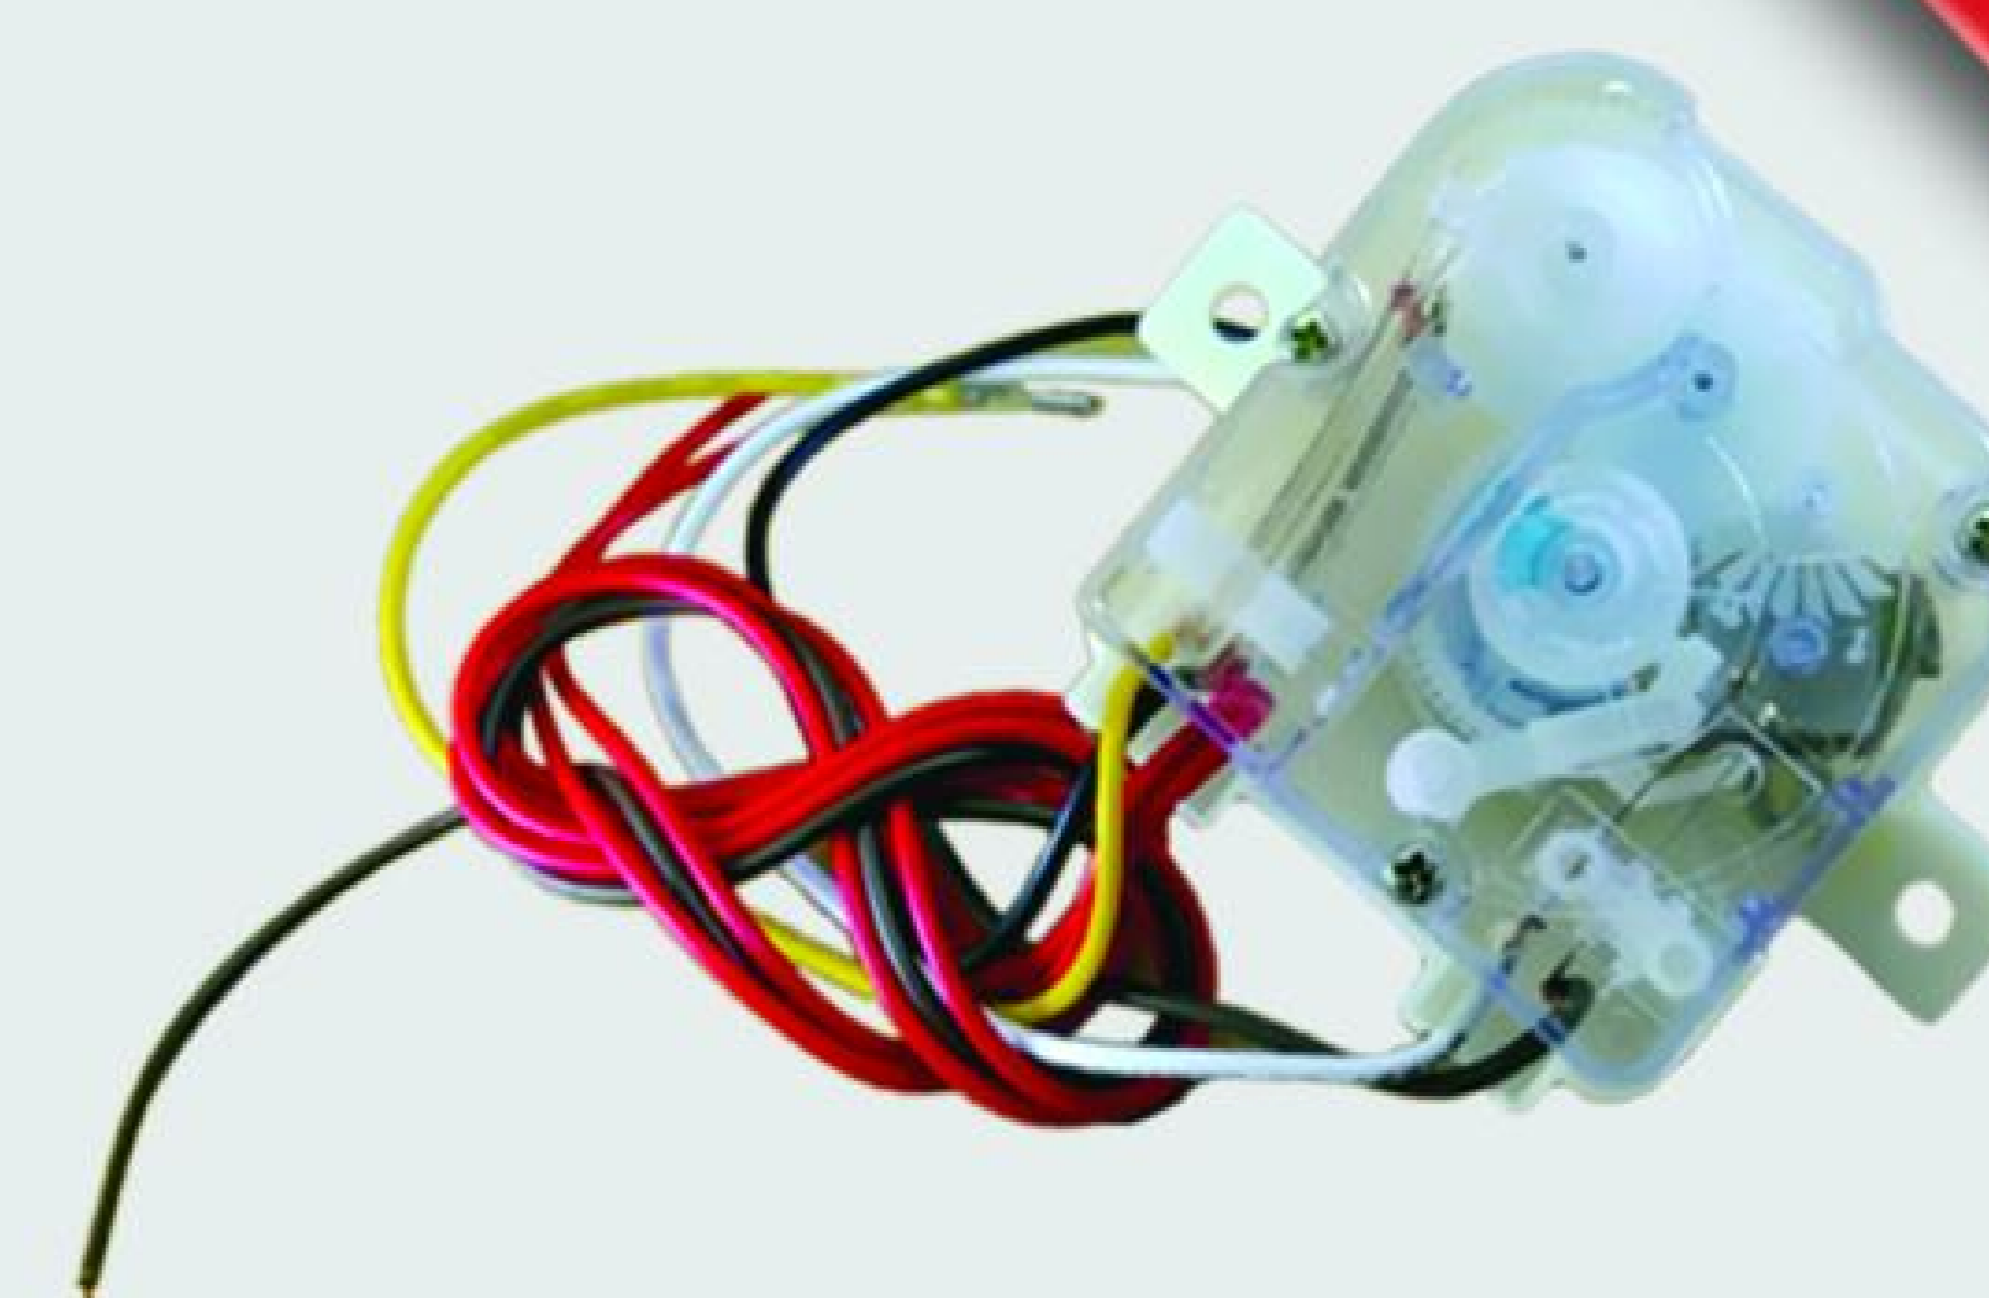

F-10530

تایمر پاکشوما ۶ سیم