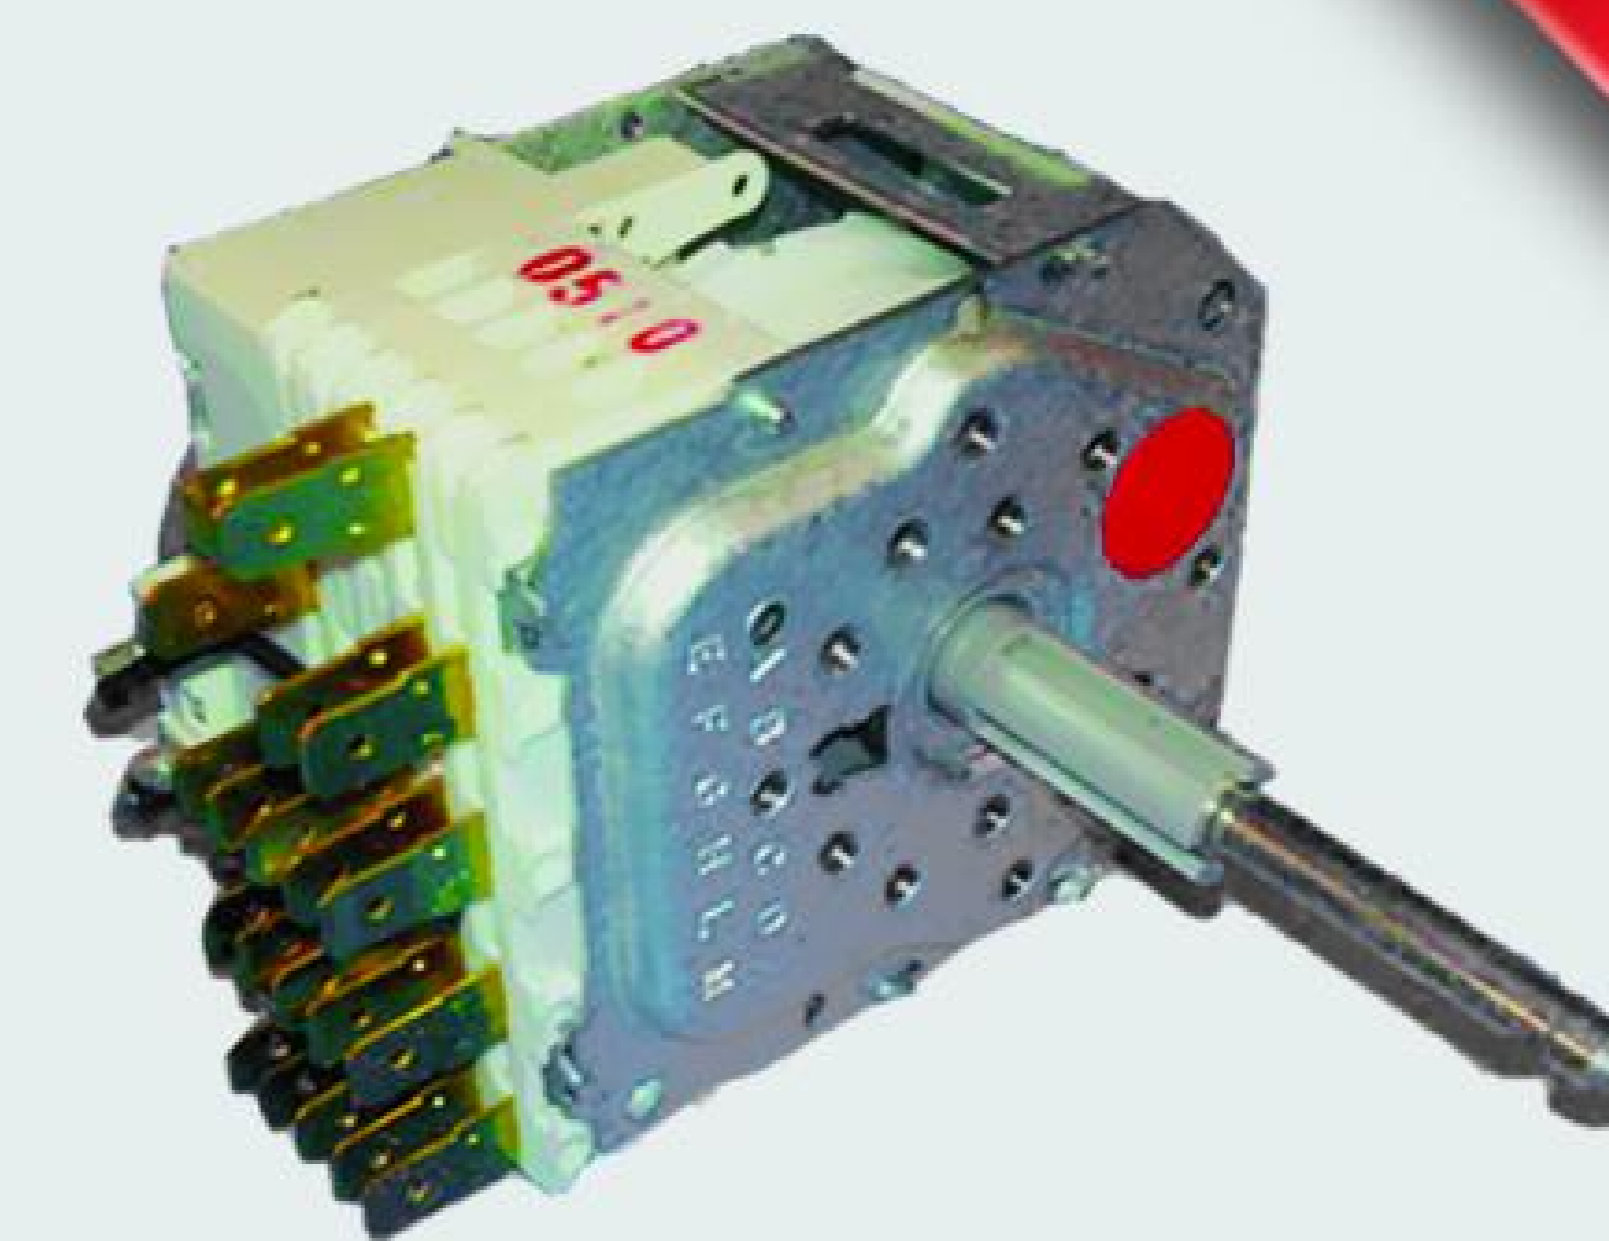

F-10510

تایمر آبسال ۵۳۶ تک شیر