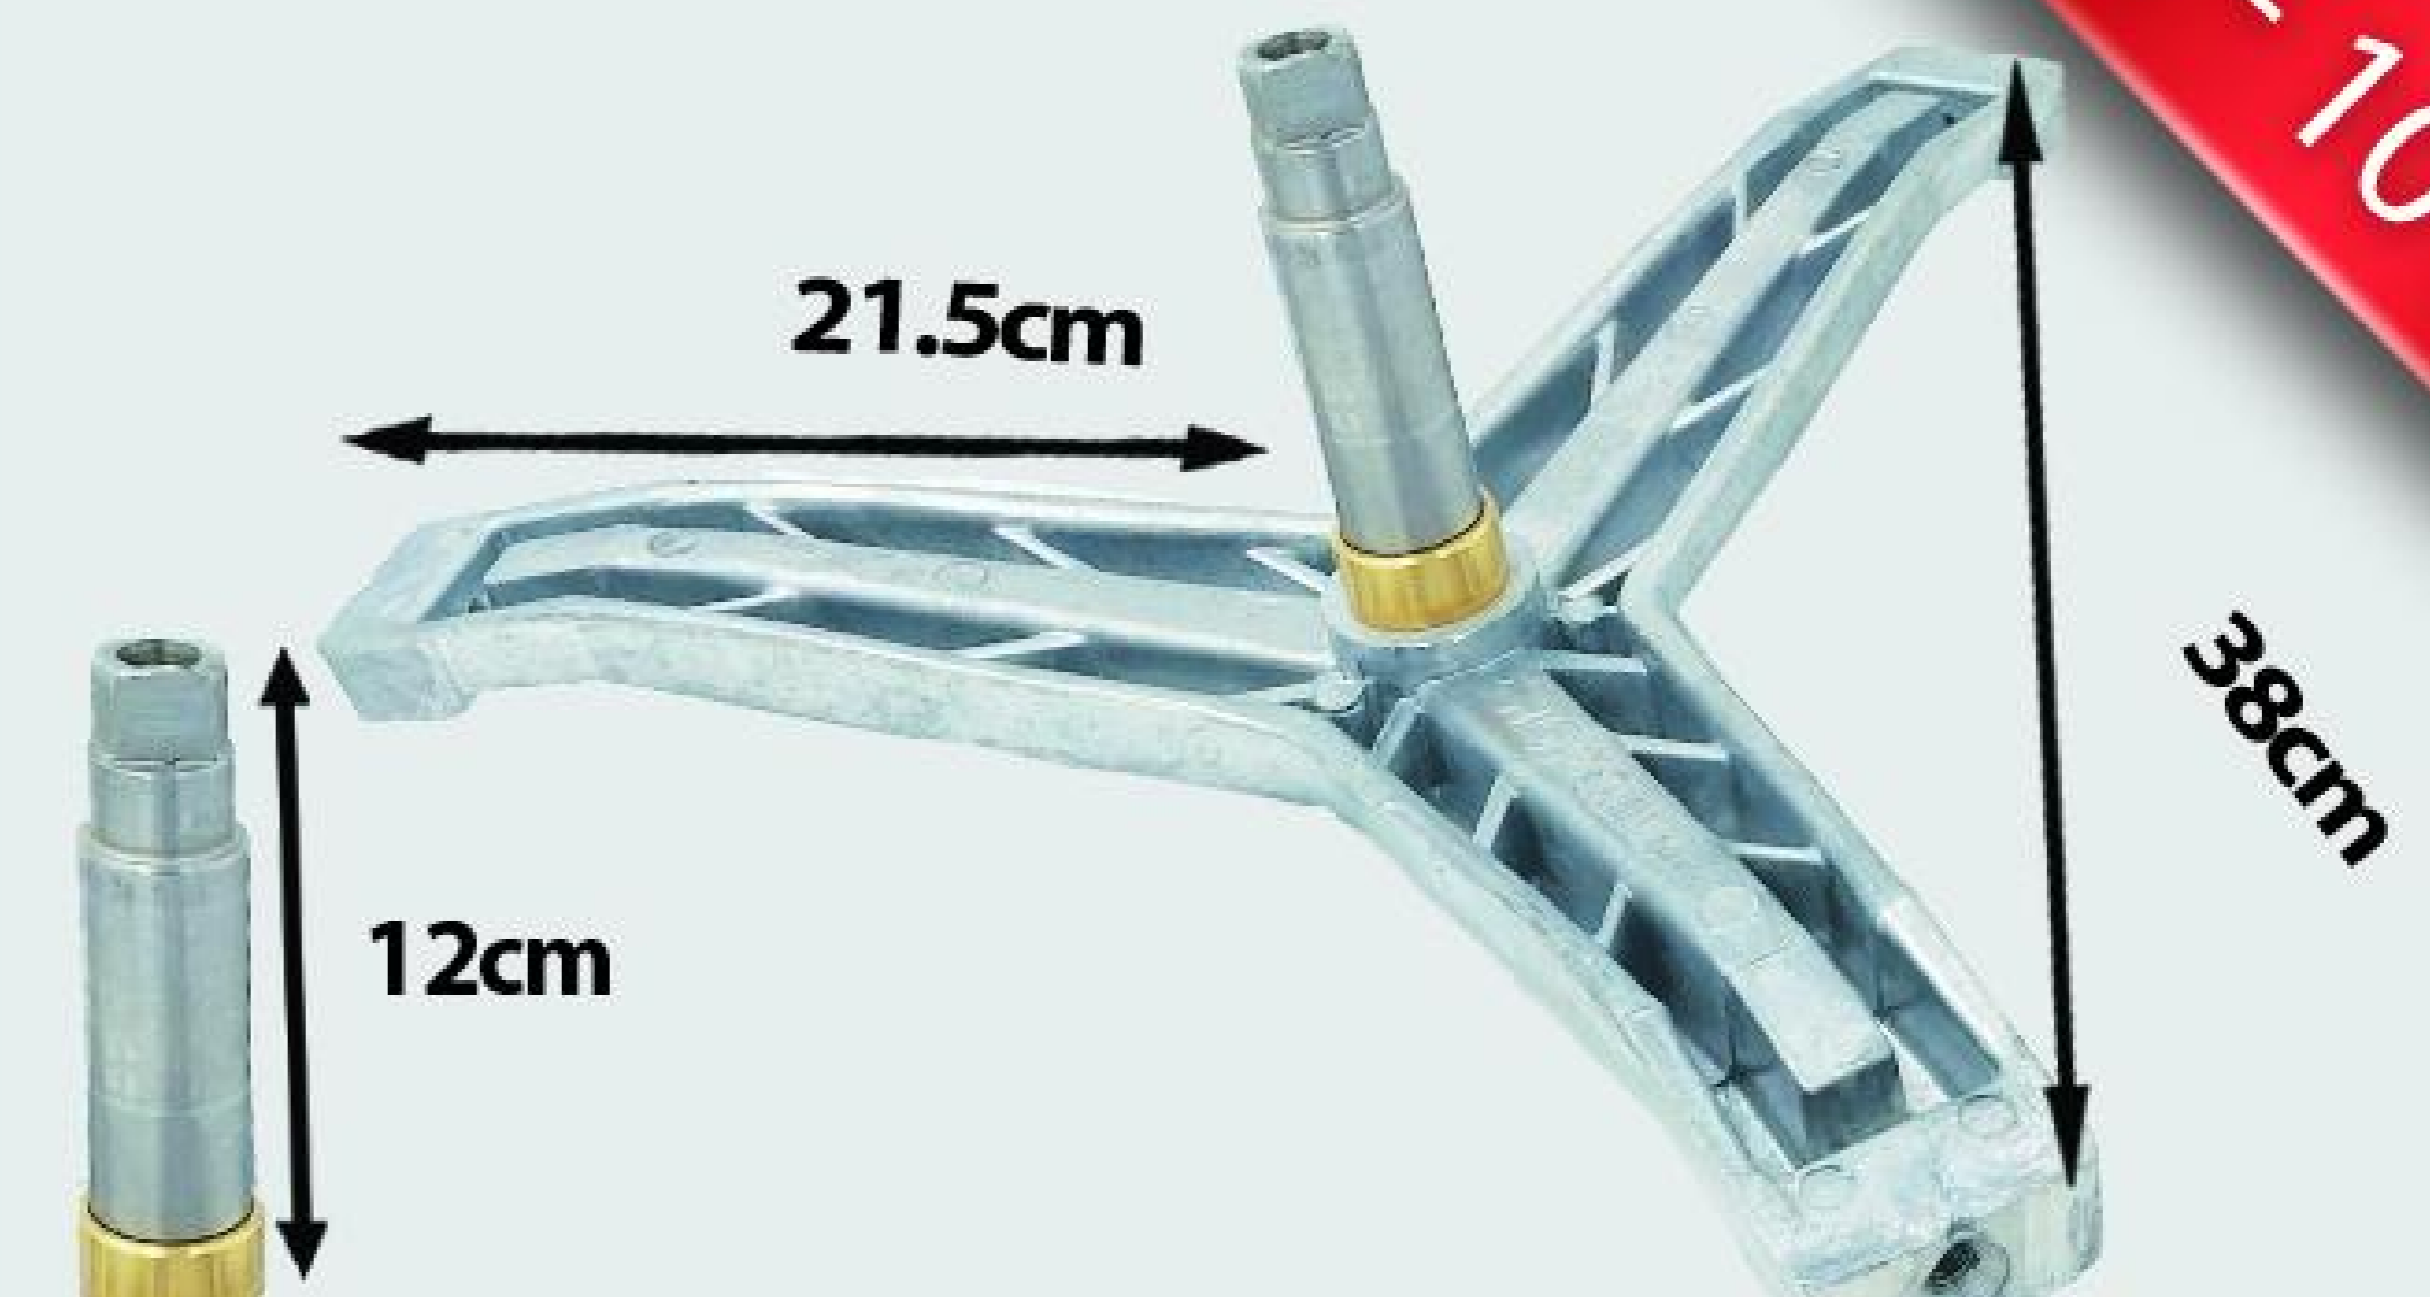

I - 10329

شفت آبکش الجی هزار خار ۱۲ سانت

I - 11274

شفت آبکش الجی ۸۰۵۰

F - 10136

شفت آبکش ایندزیت هزار خار ۳ و ۴

I - 10093

شفت آبکش بوش ۳ و ۵ (کله قندی)