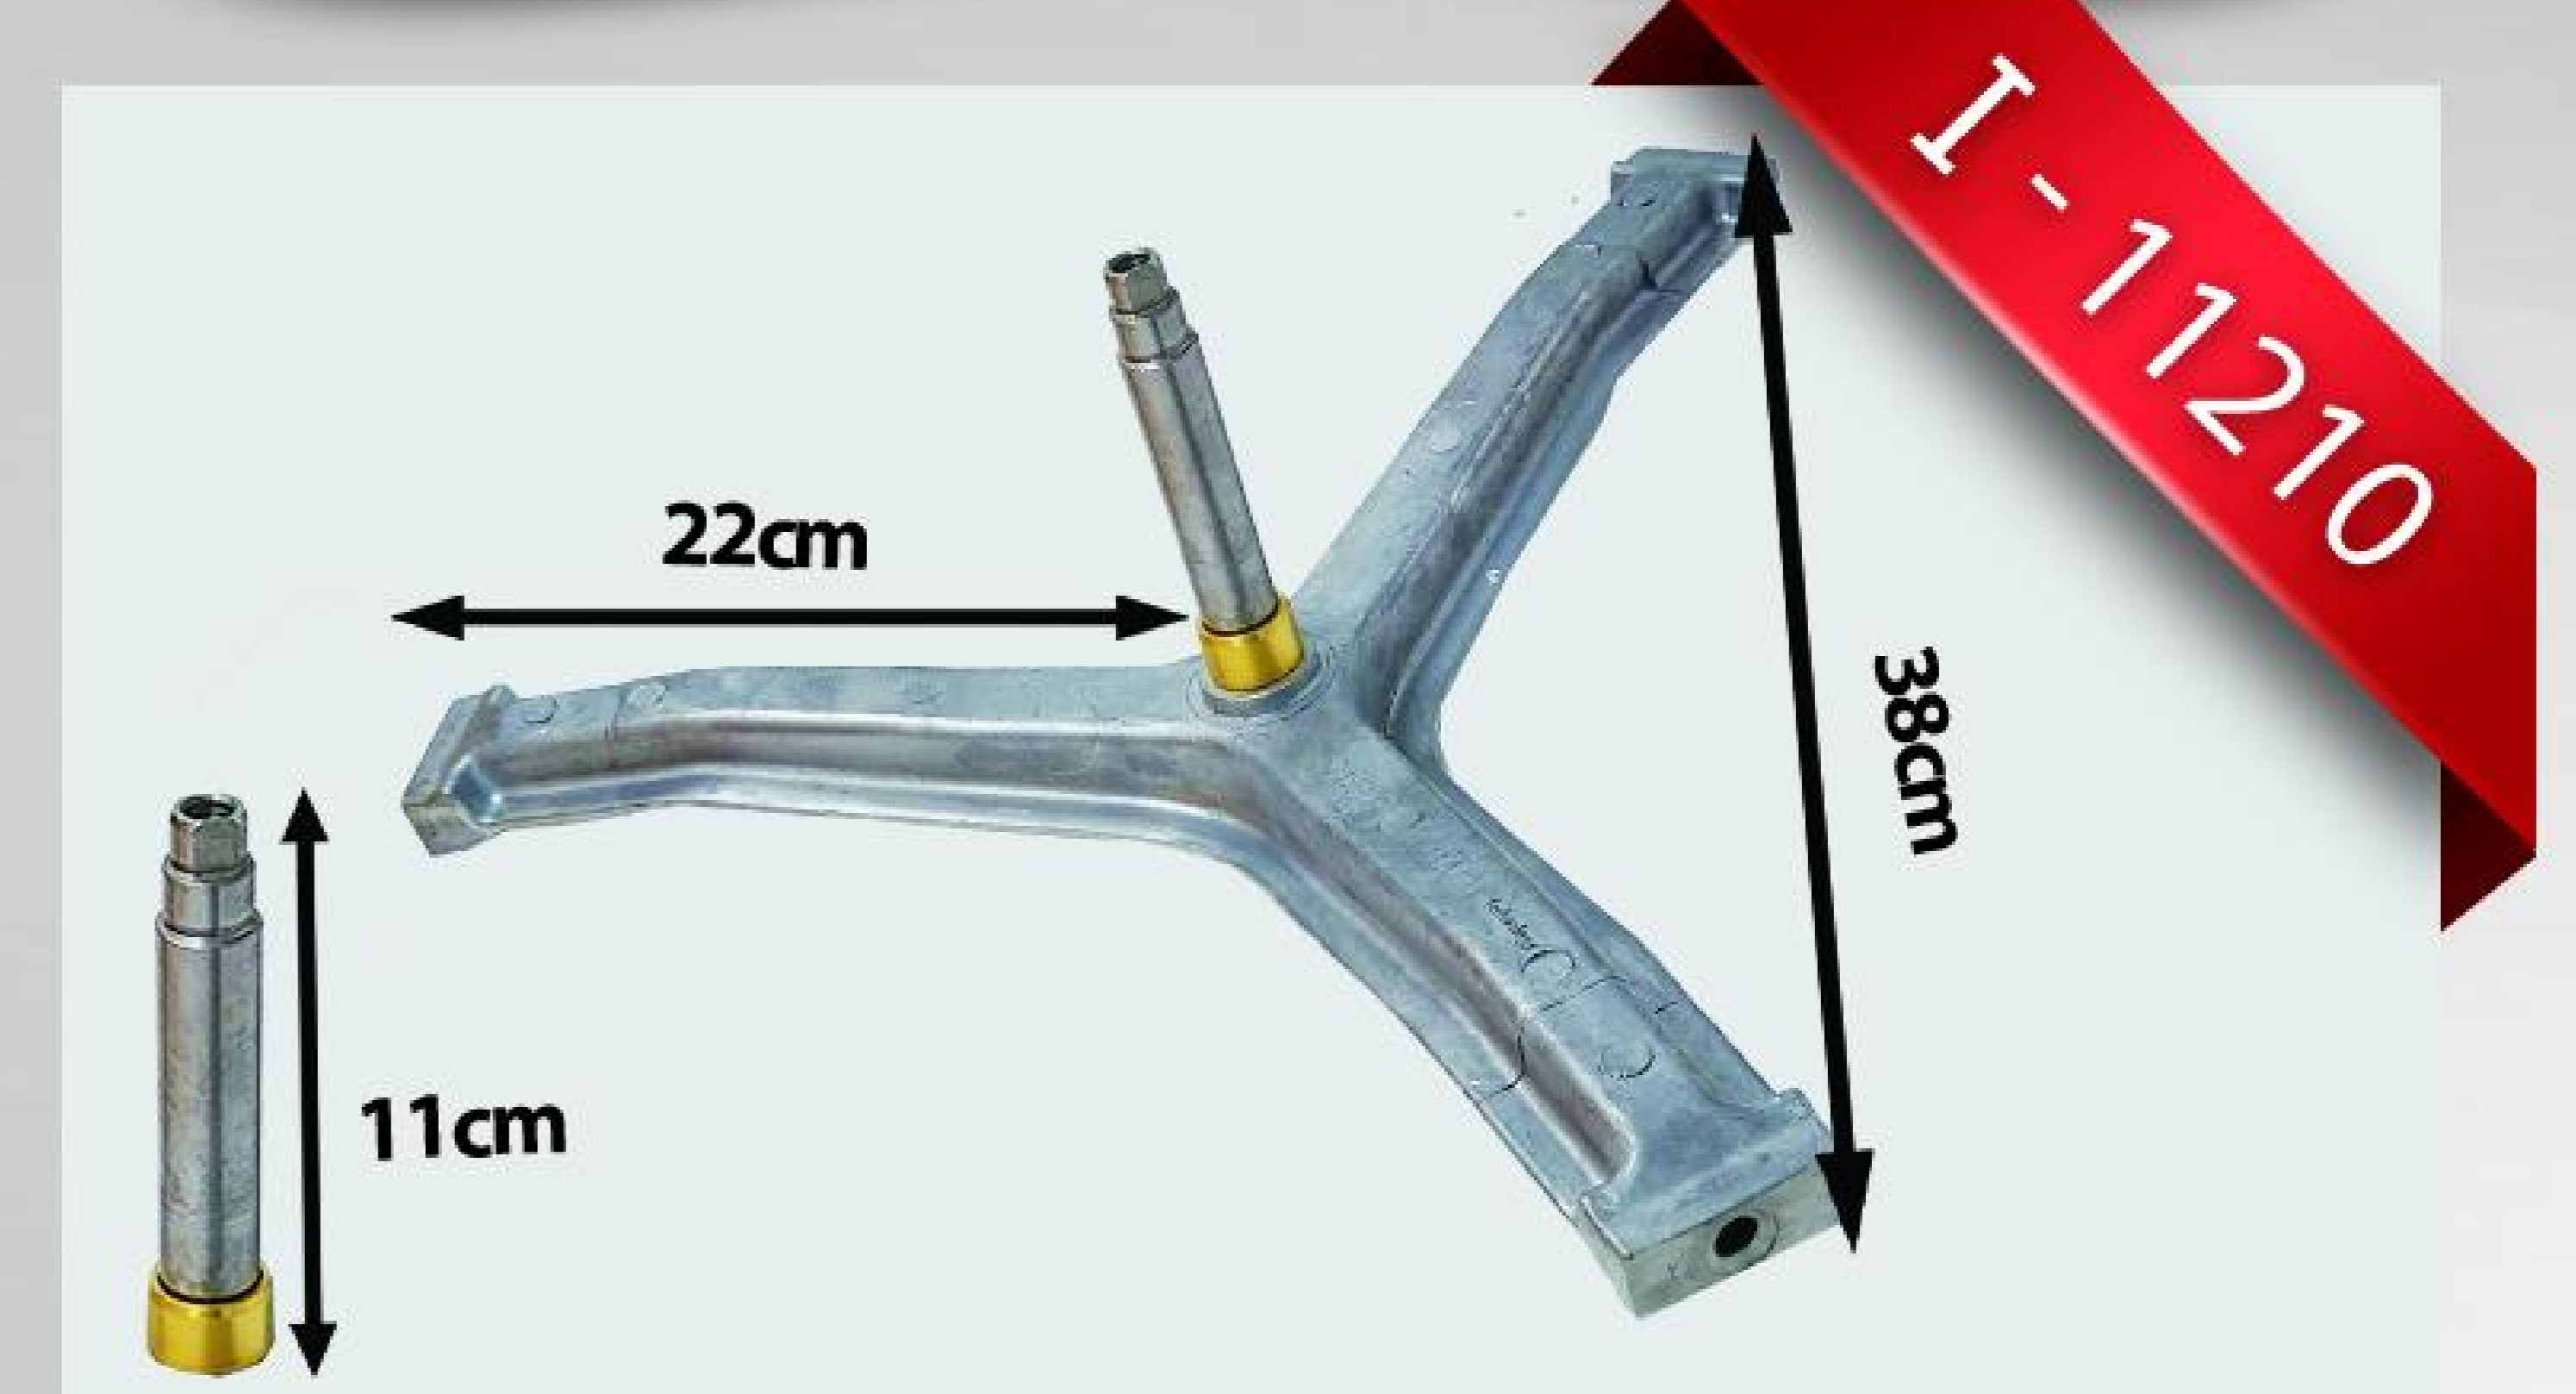

شفت آبکش بوش ۸ کیلو دو پیچ ۱۳ سانت