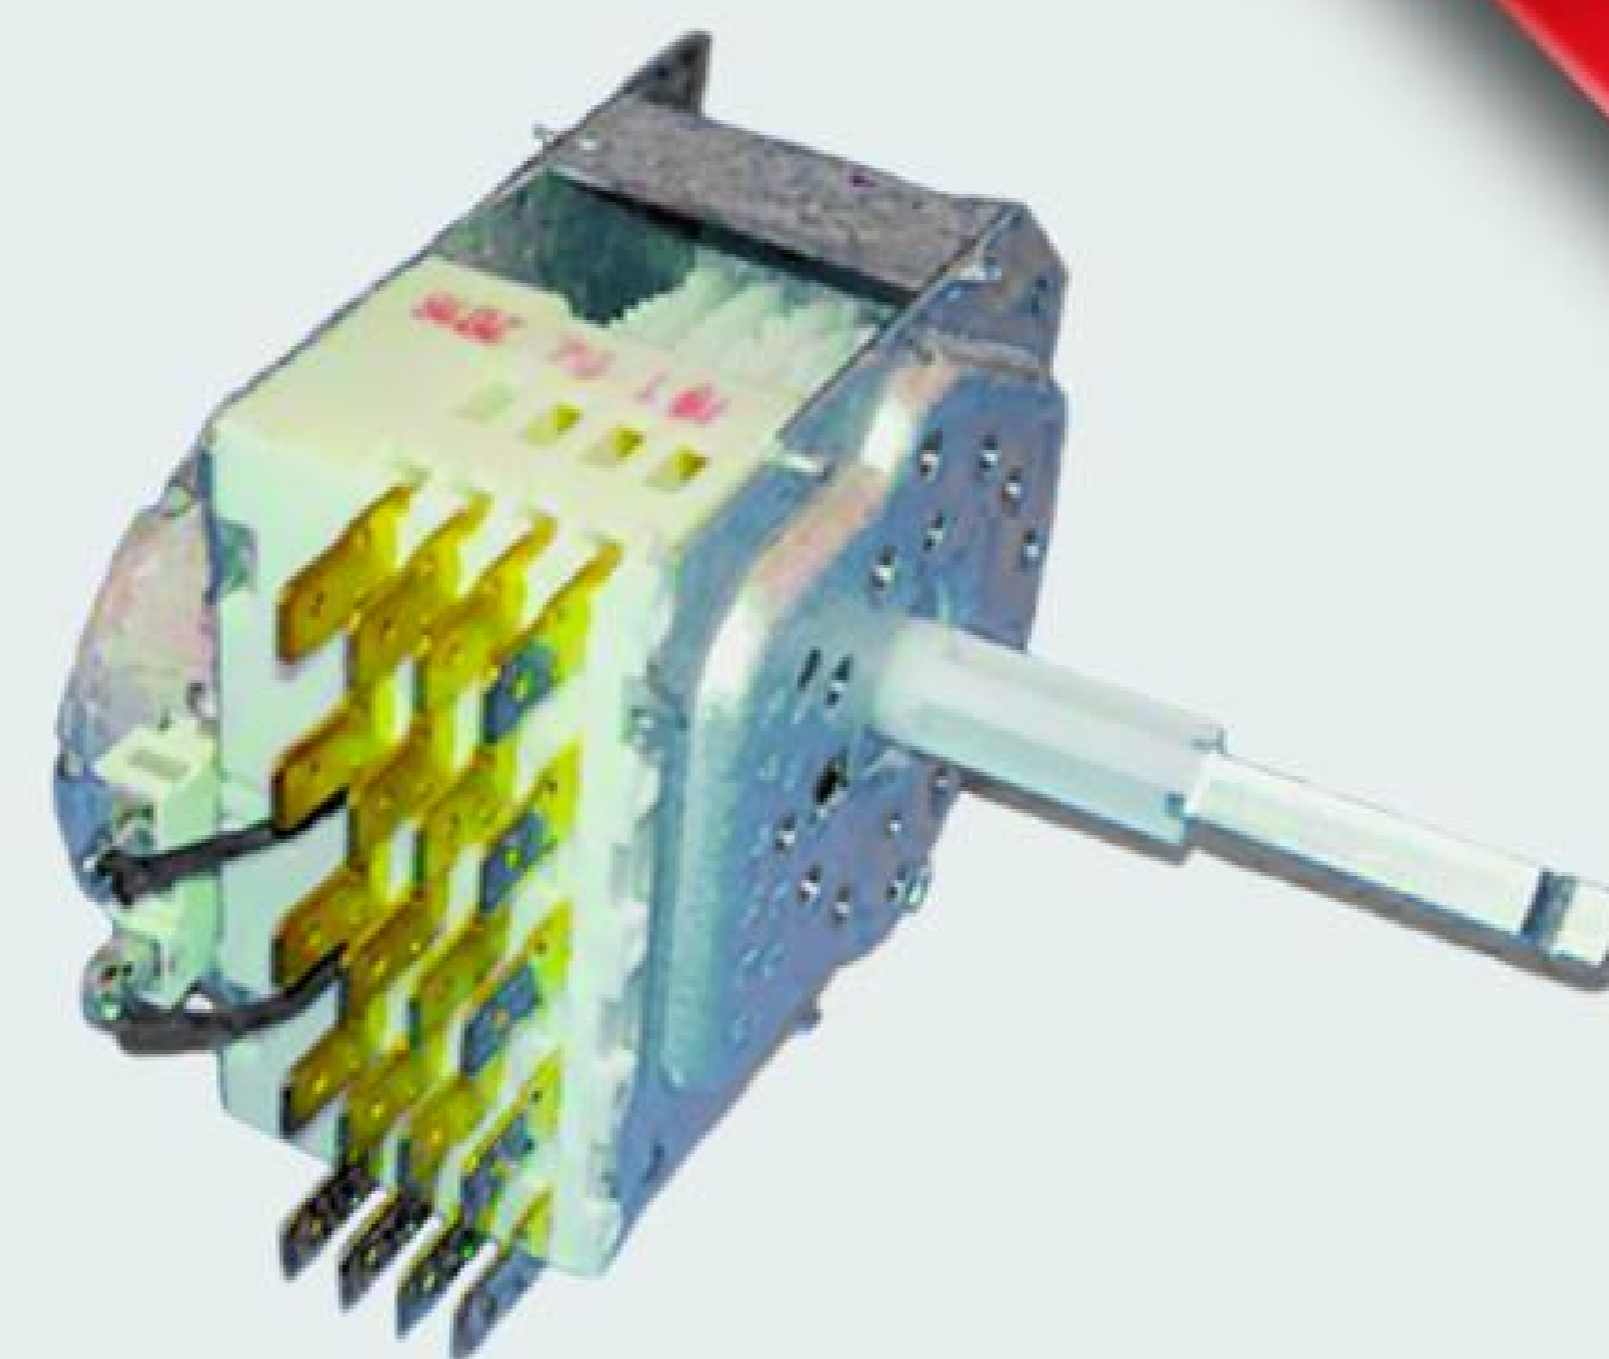

F-10335

F-10440

F-10516

F-10359

F-10192

F-10510

F-10411

F-10541

F-10441

F-10410

F-10350

F-10364