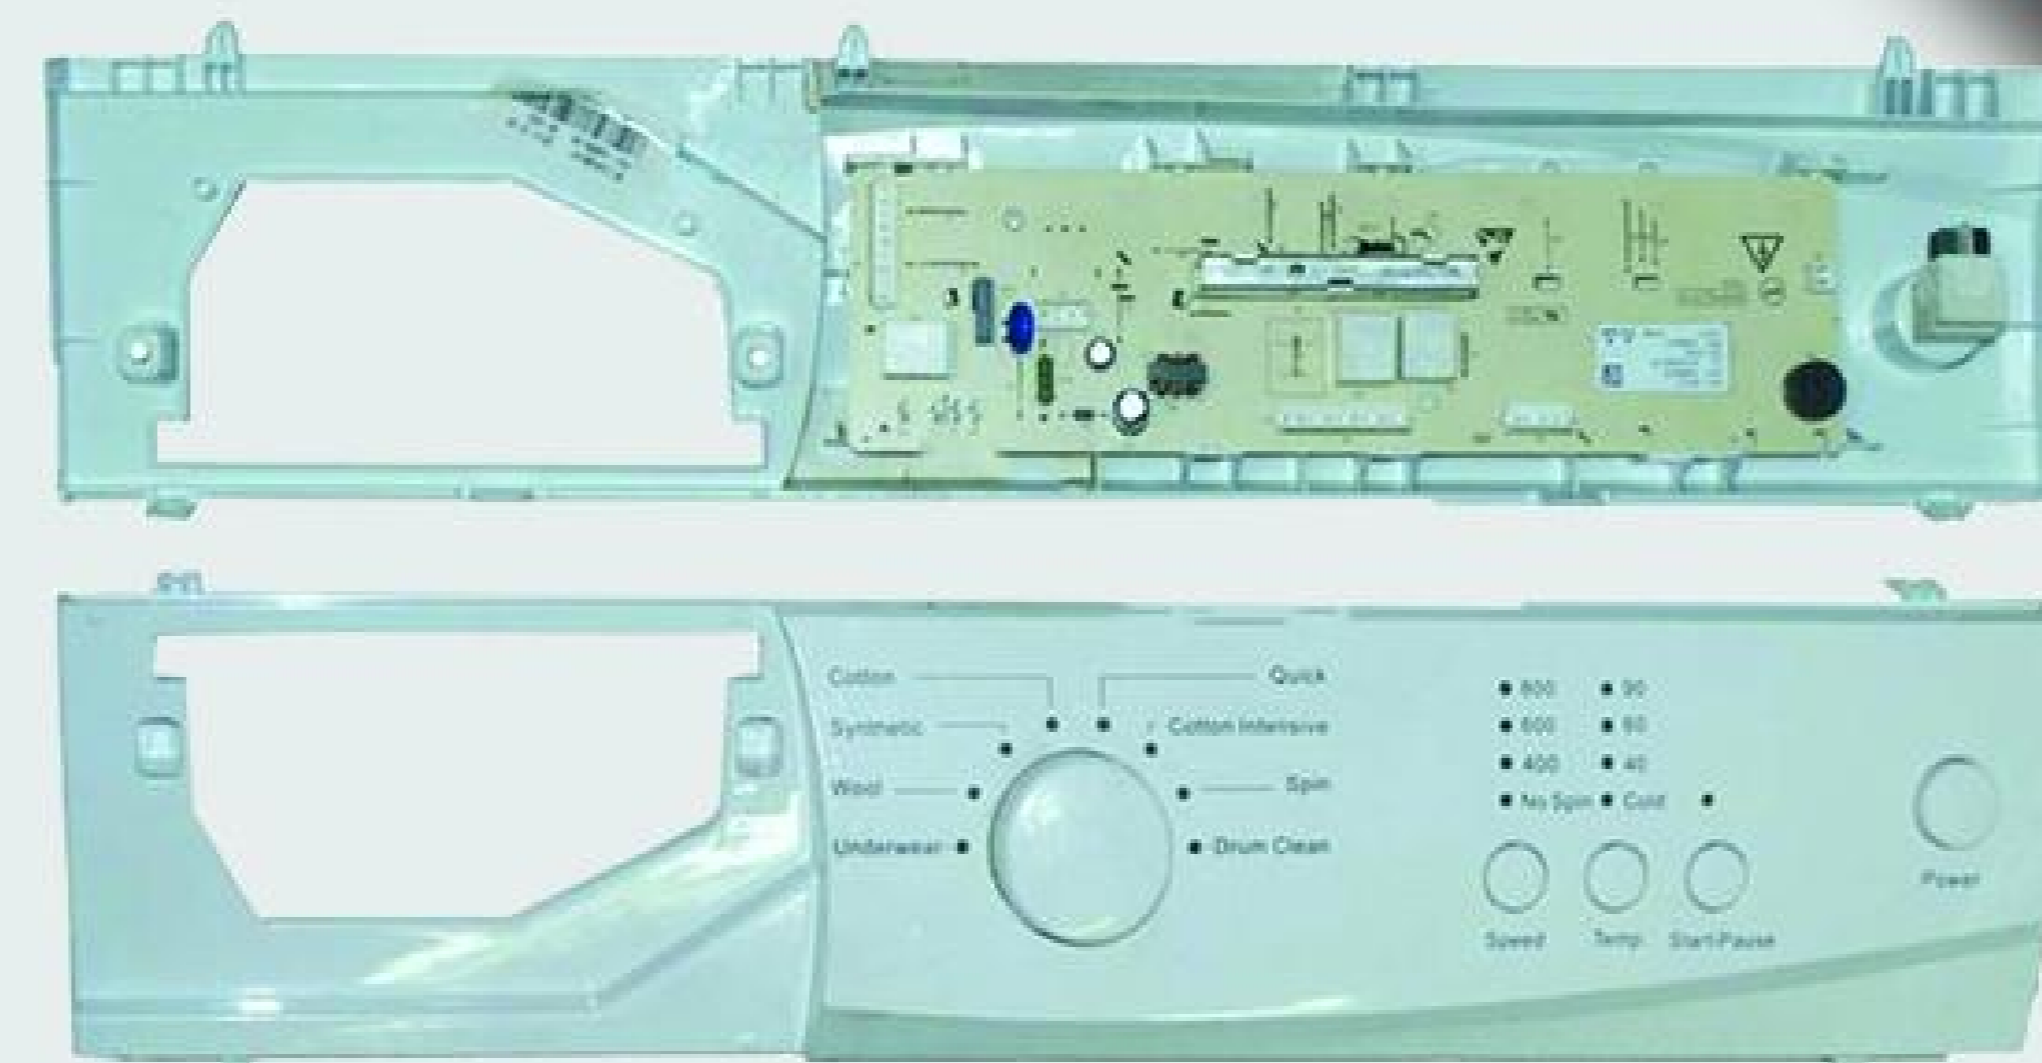

F-10211

برد کراال ۶ دکمه ۱۲ برنامه (۲۹)

F-10189

برد مدیا * کراال پاکشوما ۱۶ برنامه ولوم وسط (۲۸)

F-10434

برد پاکشوما * مدیا ۶ دکمه دو تیکه ولوم وسط (۲۷)

F-10717

برد مدیا ۶ دکمه ۱۶ برنامه دو تیکه (۳۶)