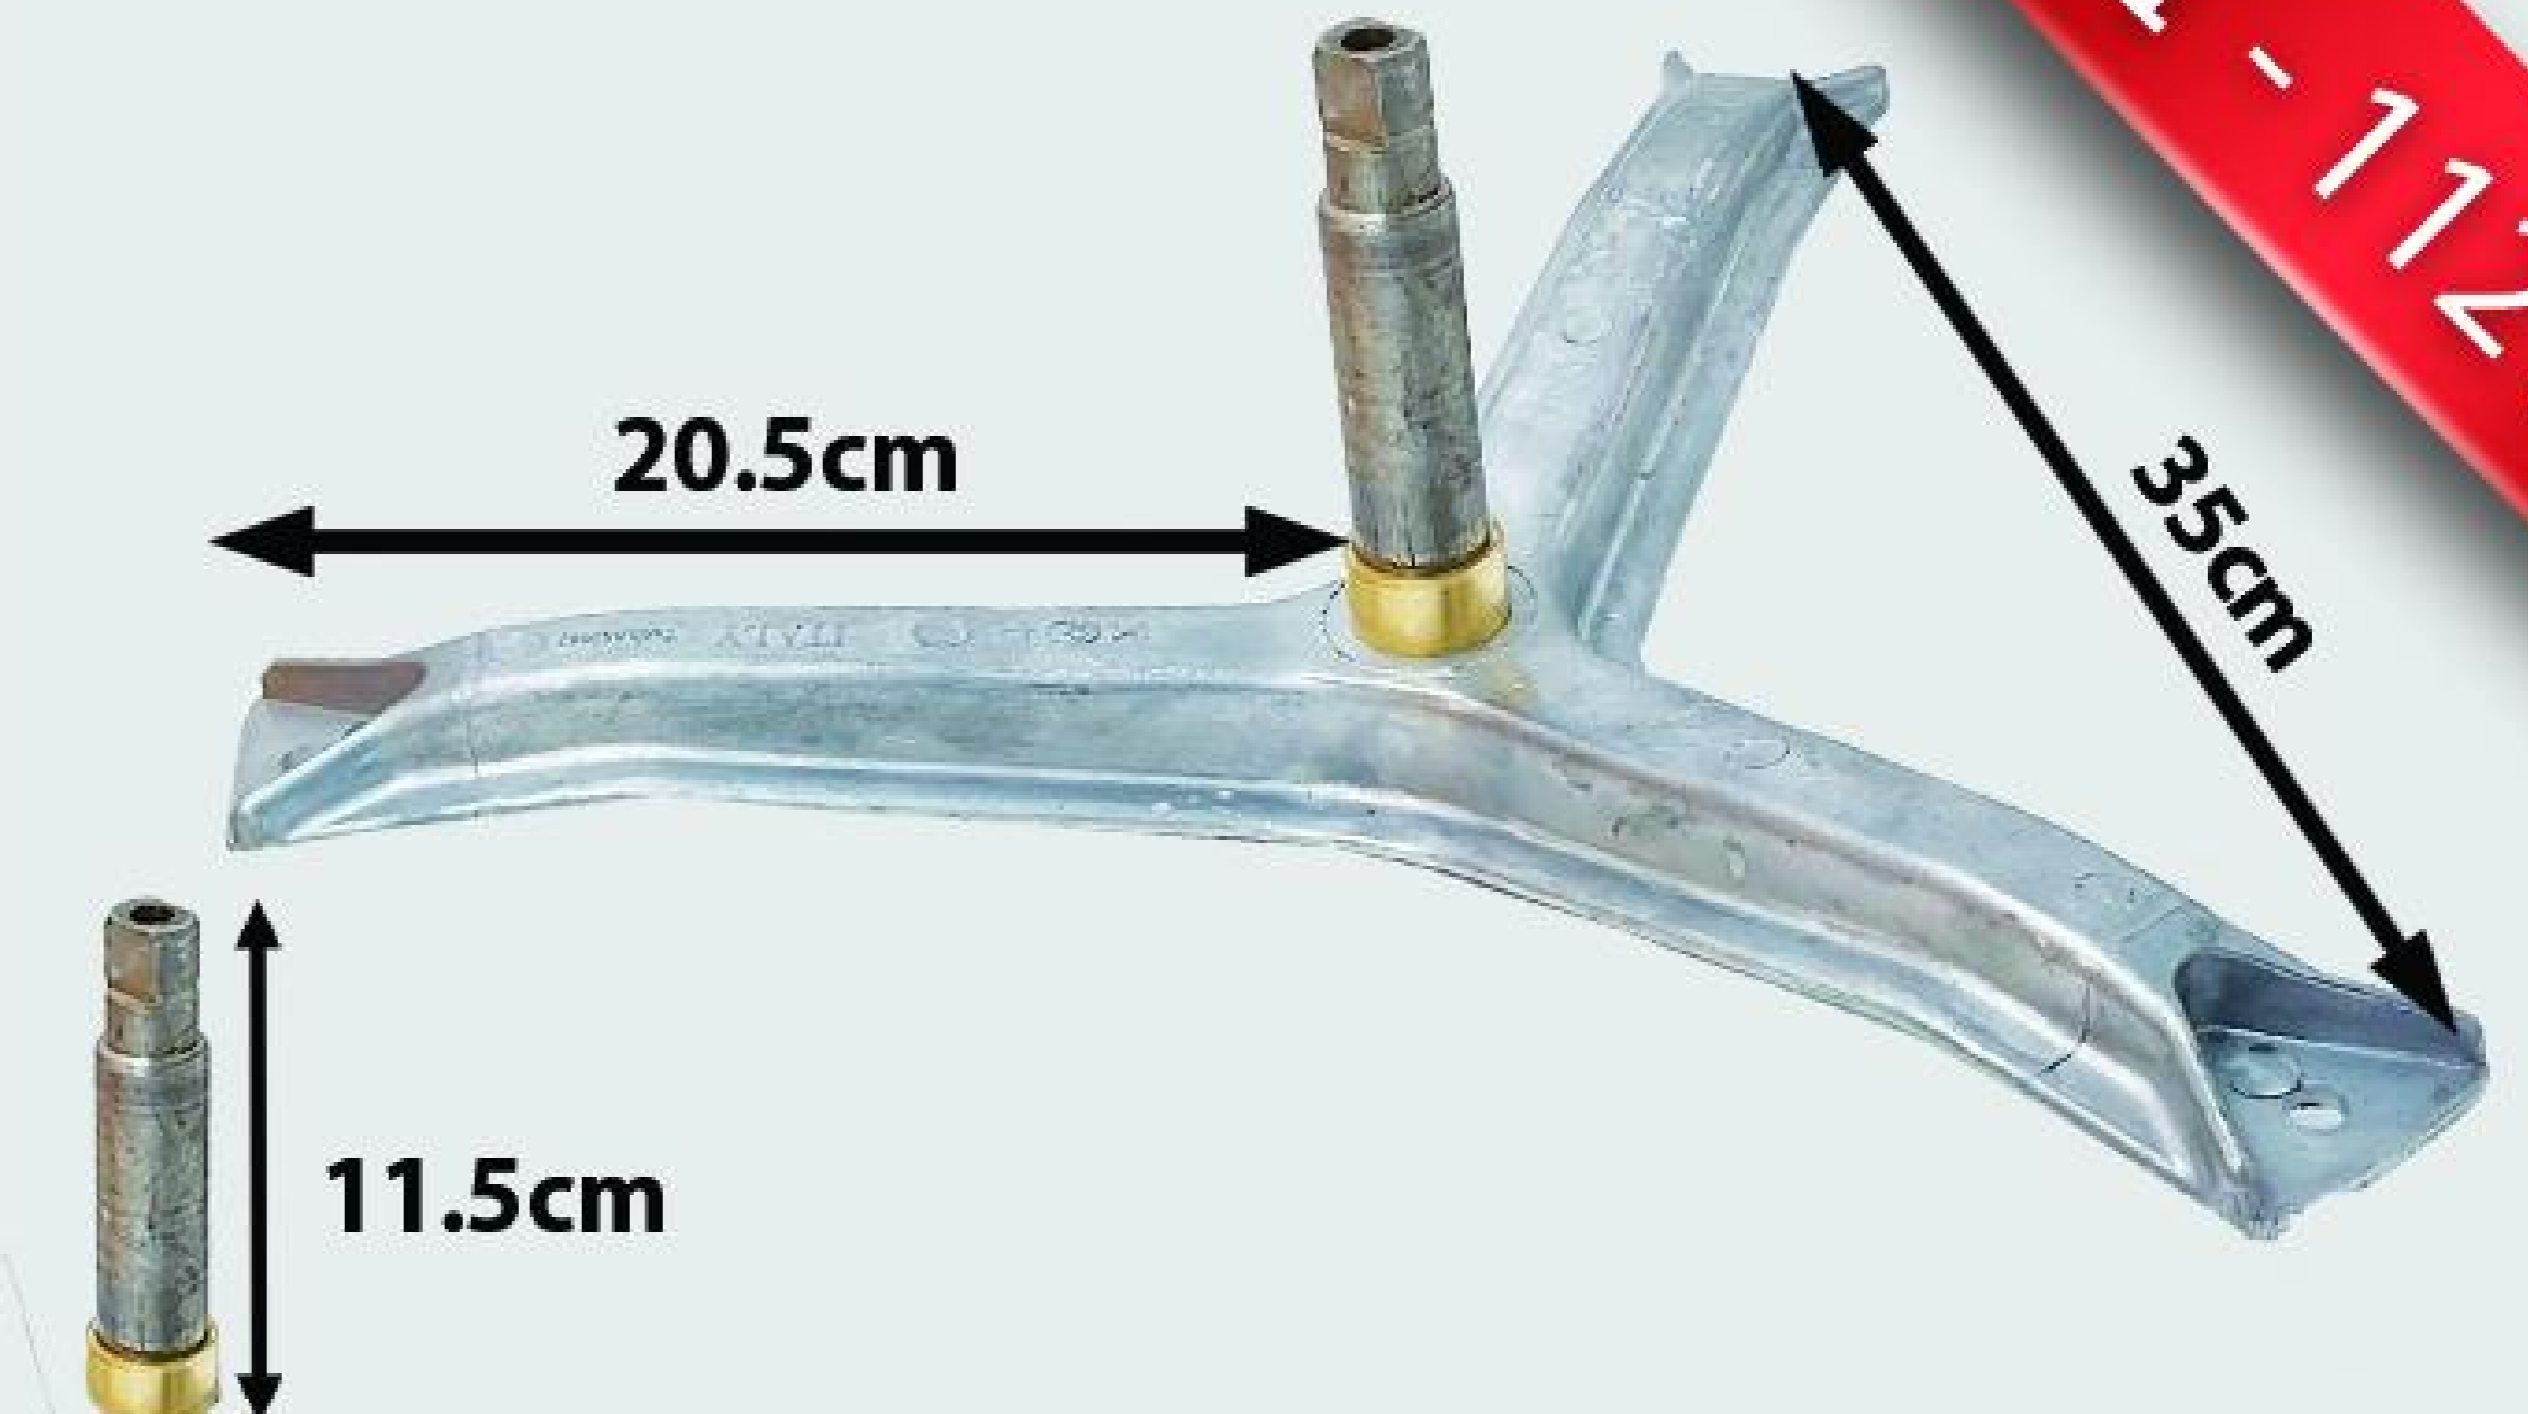

شفت آبکش ليدر فلکه مهريه خور

I - 11215

شفت آبکش هيوندا_ دوواينتر نشنال ۵۴