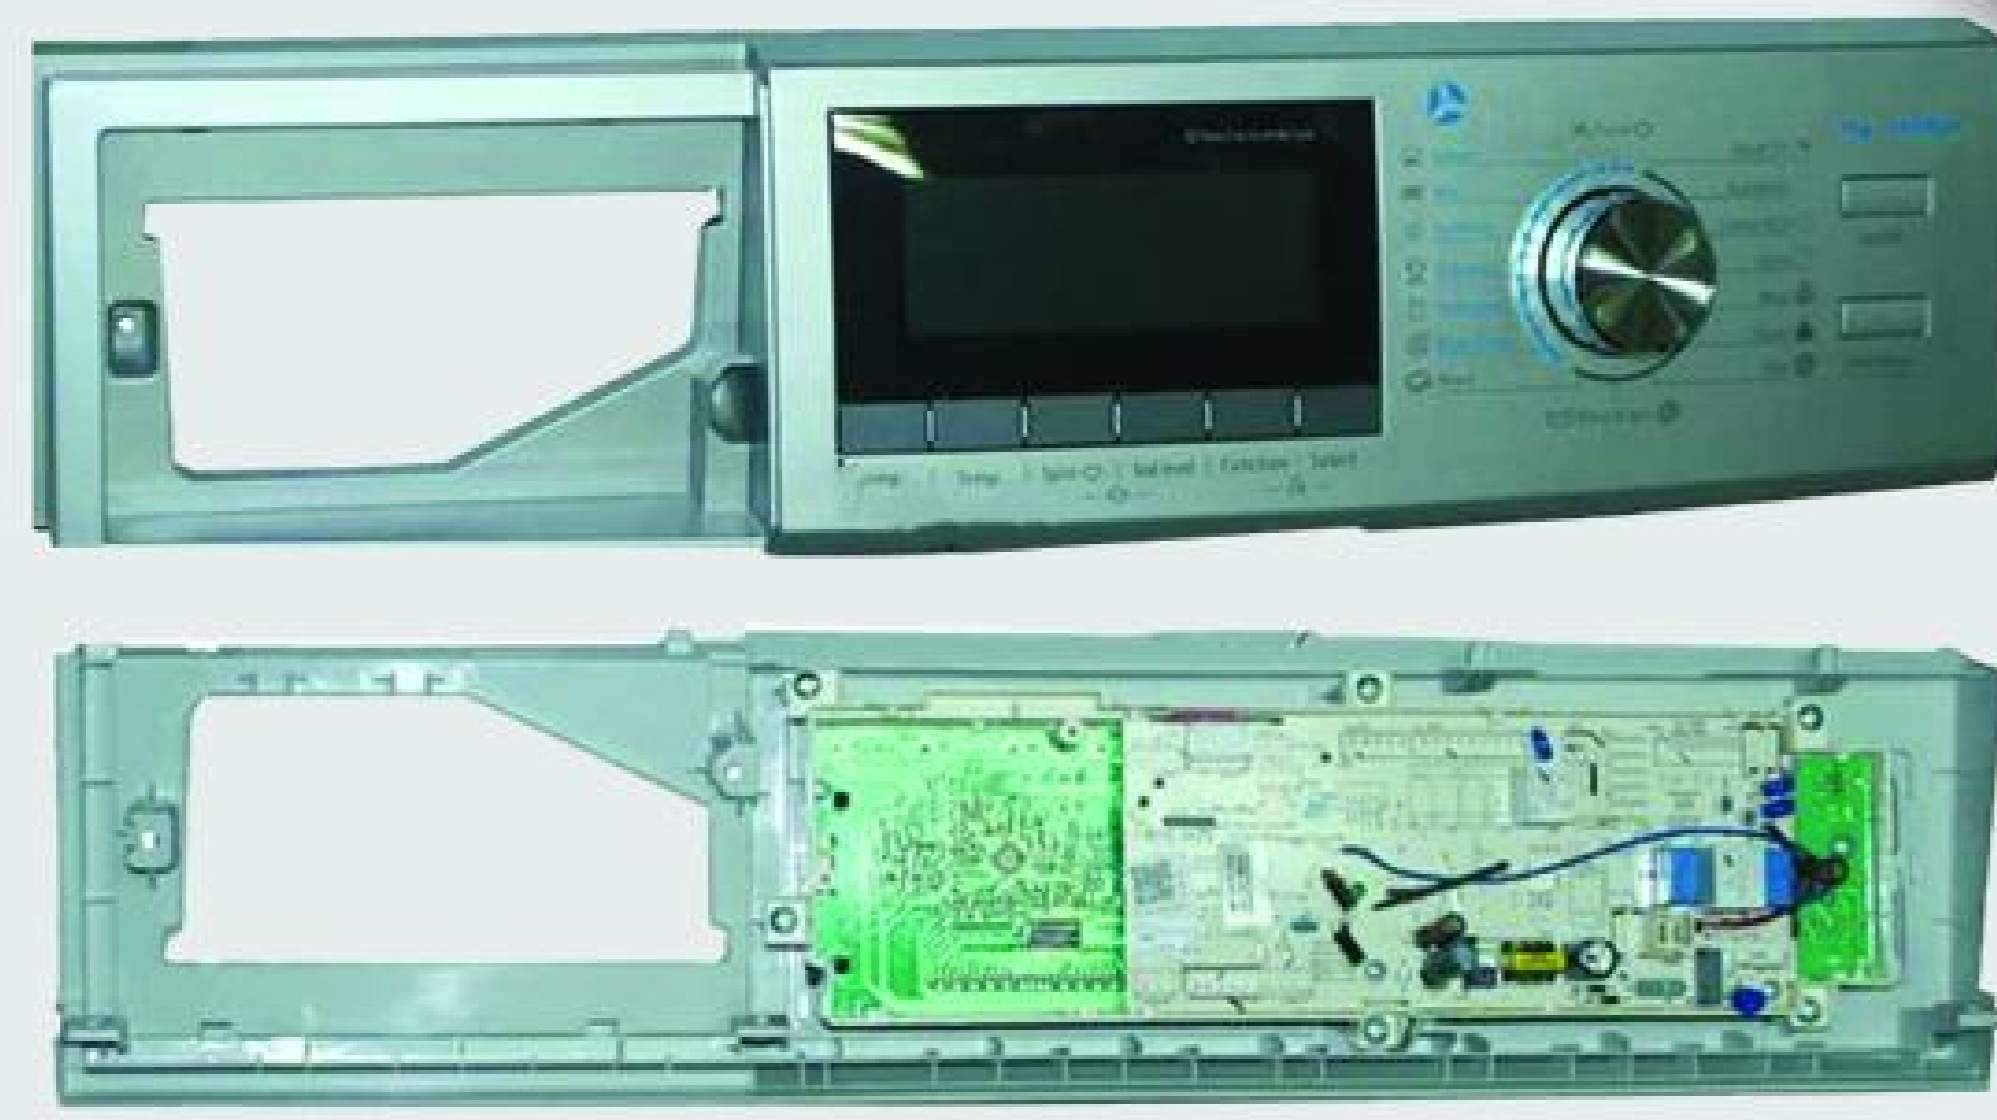

F-10724

برد مدیا ۱۶ برنامه ولوم کنار (۱۶)

F-10402

برد مدیا ۱۶ برنامه اینورتر (۱۵)

F-10726

برد مدیا ۲ دکمه جدید (۱۴)

F-10150

برد کراال * مدیا ۱۶ برنامه ال سی دی بزرگ (۱۹)