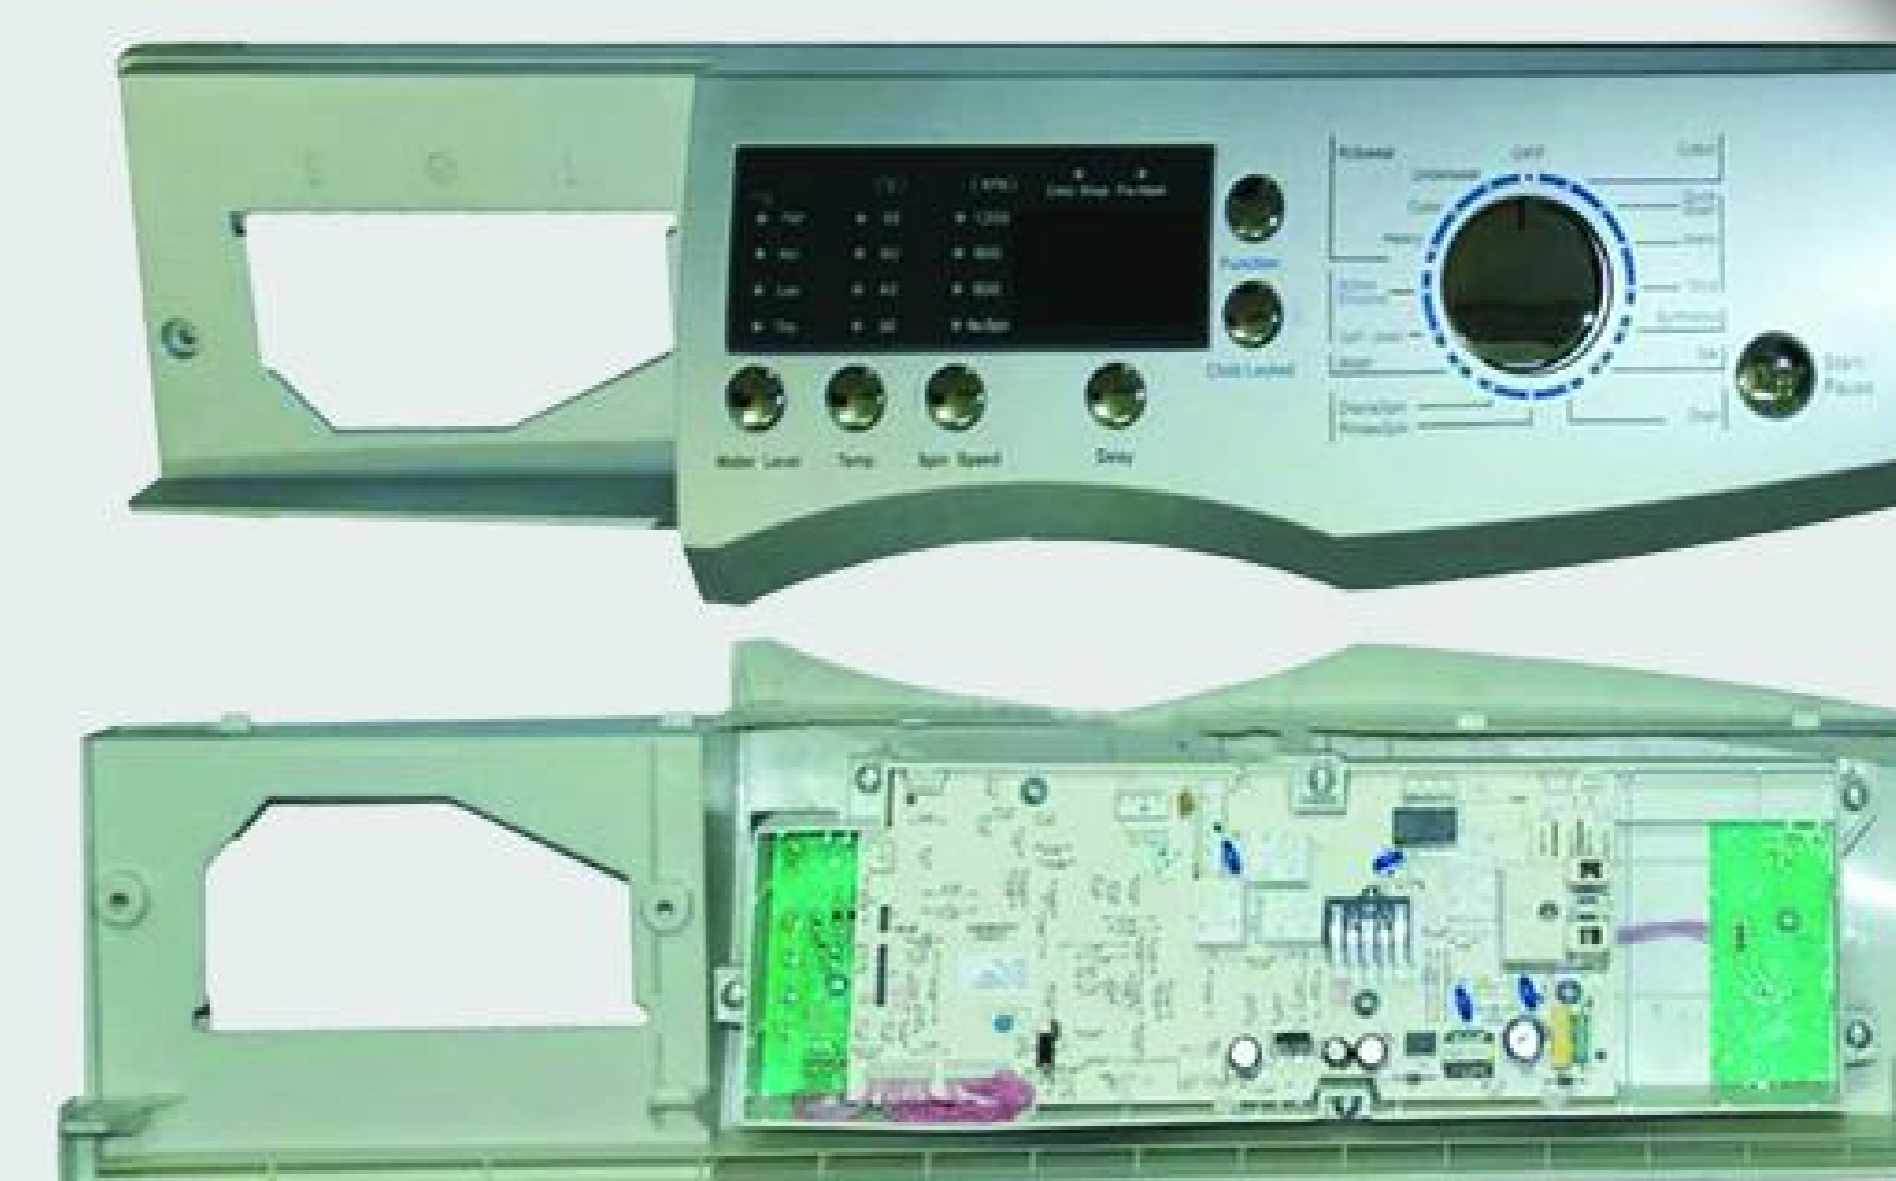

F-10704

برد مدیا* پاکشوما ال سی دی بزرگ (۳)

F-10743

برد کراال* پاکشوما ۳ دکمه ۱۲۰۰ دور (۲)

F-10701

برد کراال* مدیا پاکشوما قدیم ۶ دکمه (۱)

F-10710

برد کراال* پاکشوما ۶ دکمه ولوم وسط (۷)