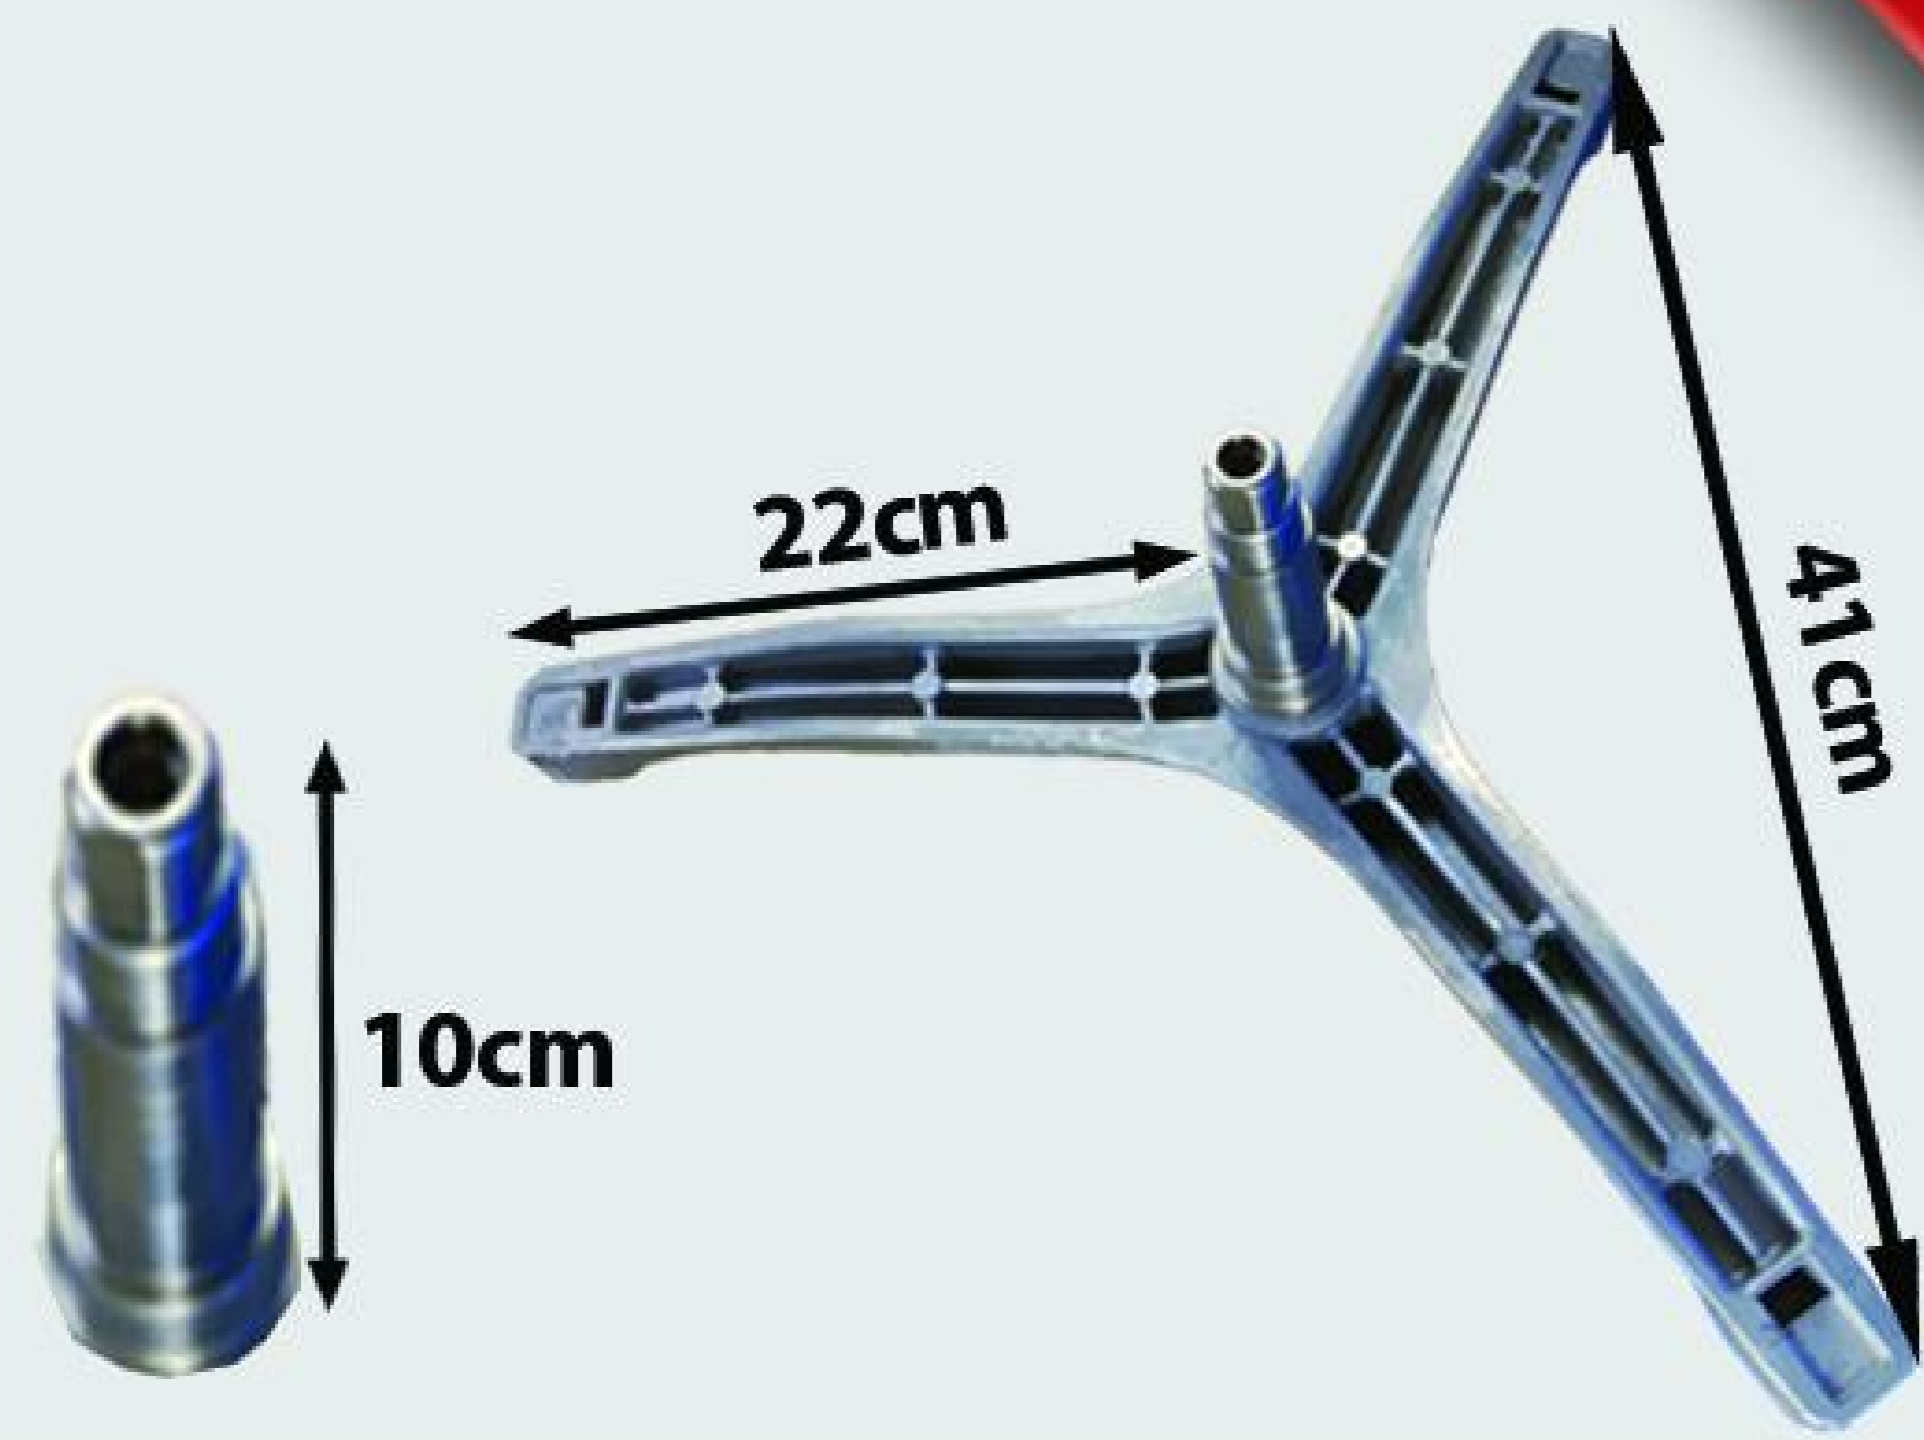

شفت آبکش کندی ۴ و ۵ دیگ پرس

شفت آبکش کندی ۳ و ۴ دیگ پرس

شفت آبکش زانوسی ۳ و ۴

شفت آبکش کندی ۵ و ۶ دیگ پرس

شفت آبکش کرال ۵ و ۶ فلکه کوچک

شفت آبکش ژنوا پیچ از بغل

F-10380

شفت آبکش دوو بازو نازک