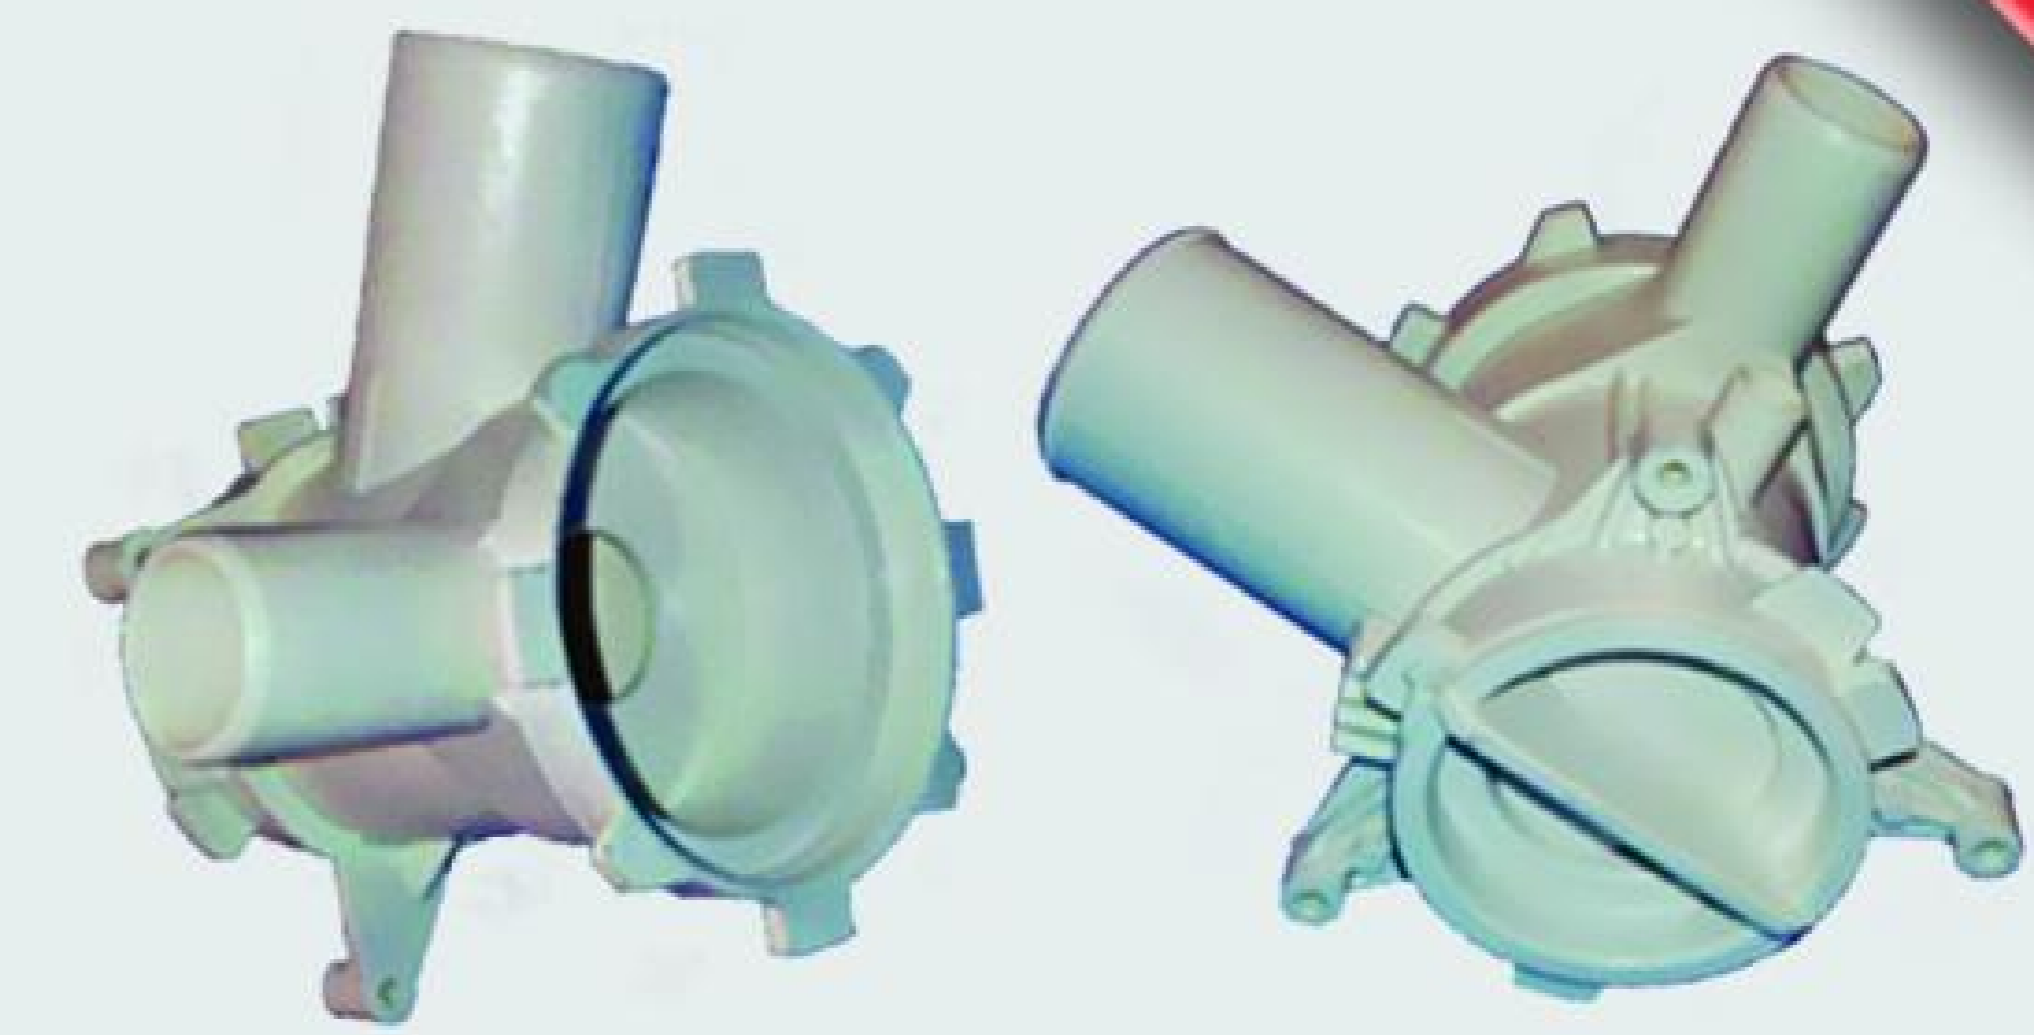

F-10415

کلاھک پمپ بکو * آرچلیک