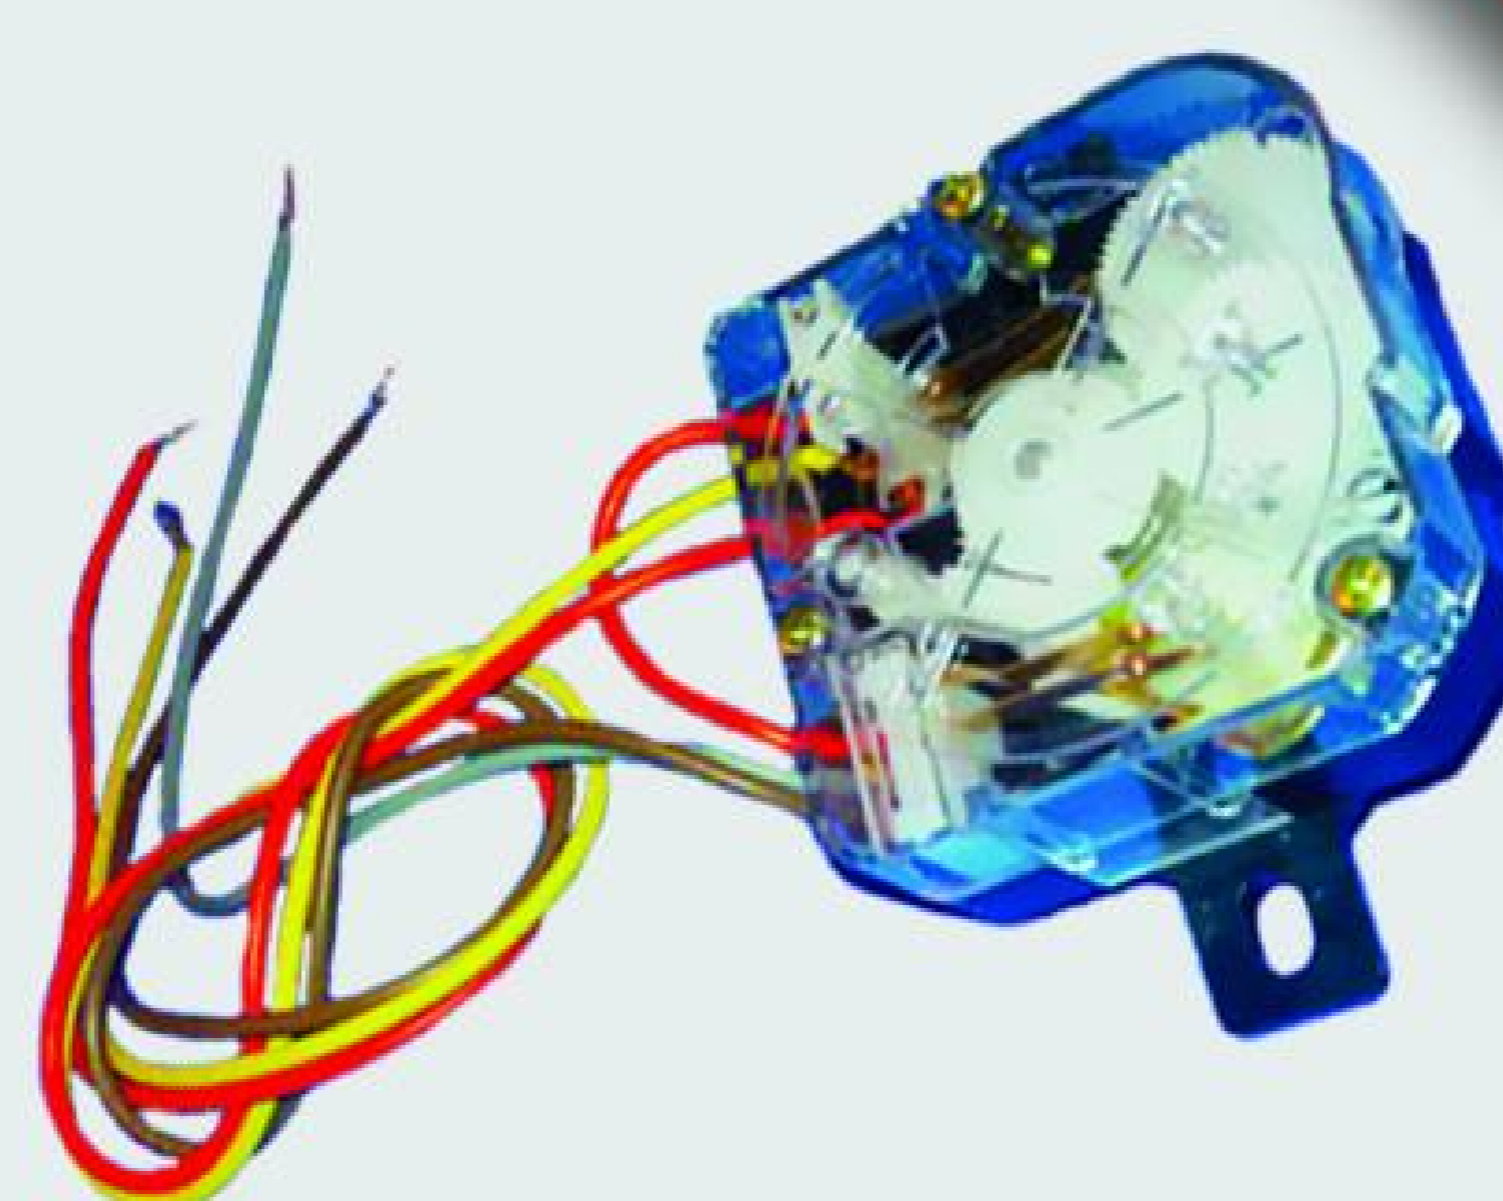

F-10504

تایمر پاکشوما ۴ سیم