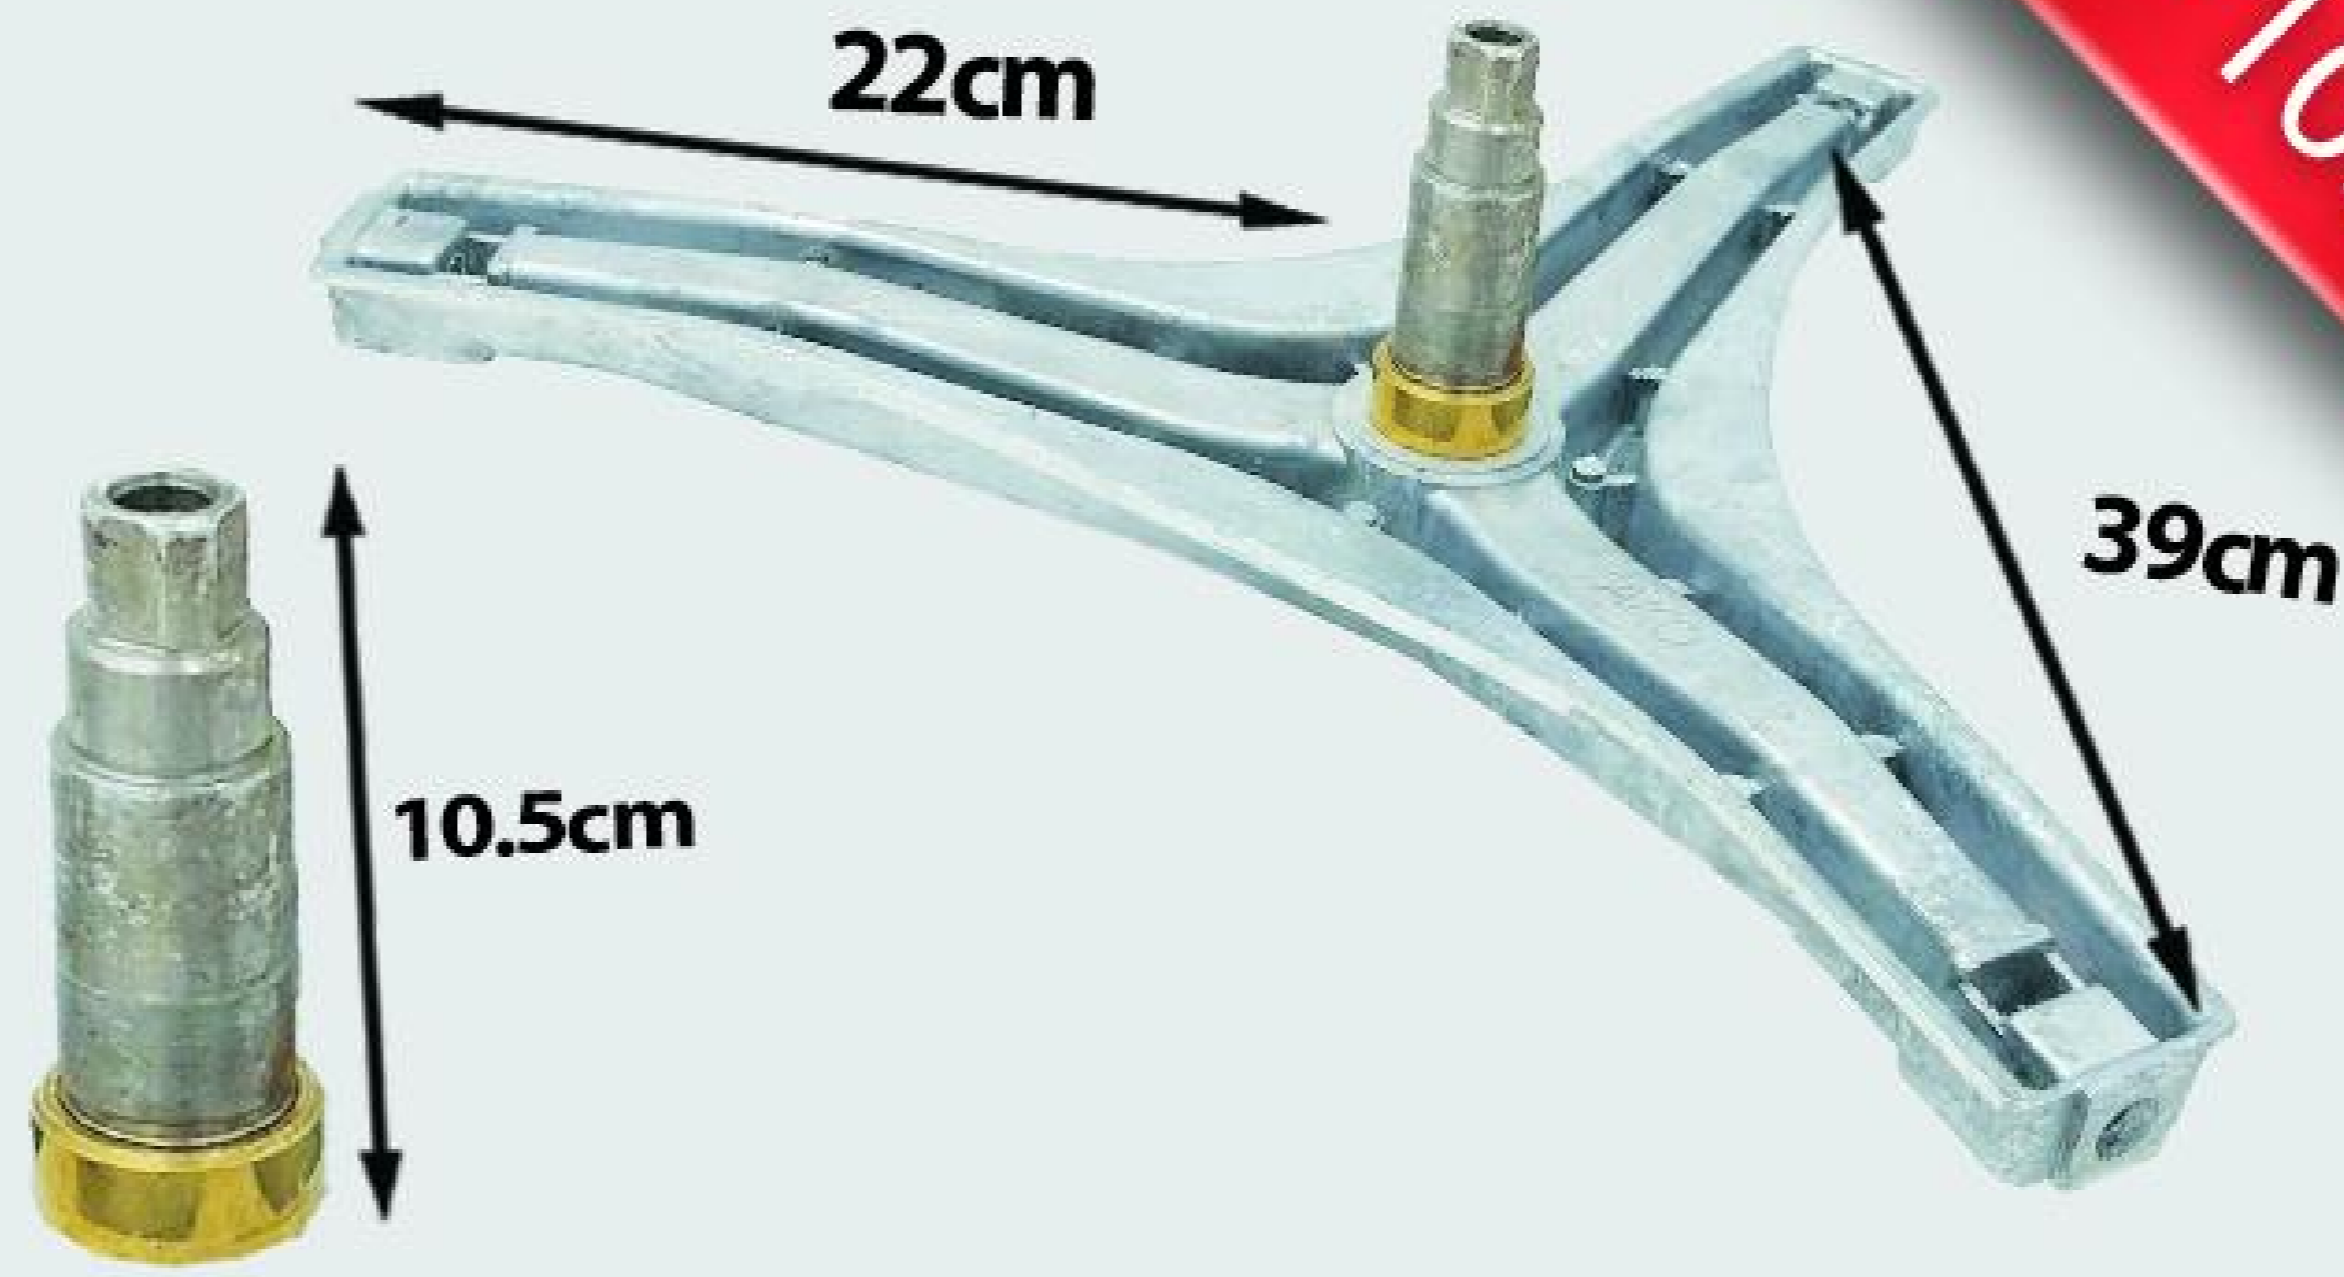

شفت آبکش ایندزیت ۶۵ بلند

شفت آبکش ایندزیت ۴۳ کوتاه

I - 10176

شفت آبکش اسنوا* دوو هزار خار ۶و۵

I - 10332

شفت آبکش دوو* اسنوا چهار گوش

I - 10030

شفت آبکش سامسونگ ۳ و ۴ دوپر