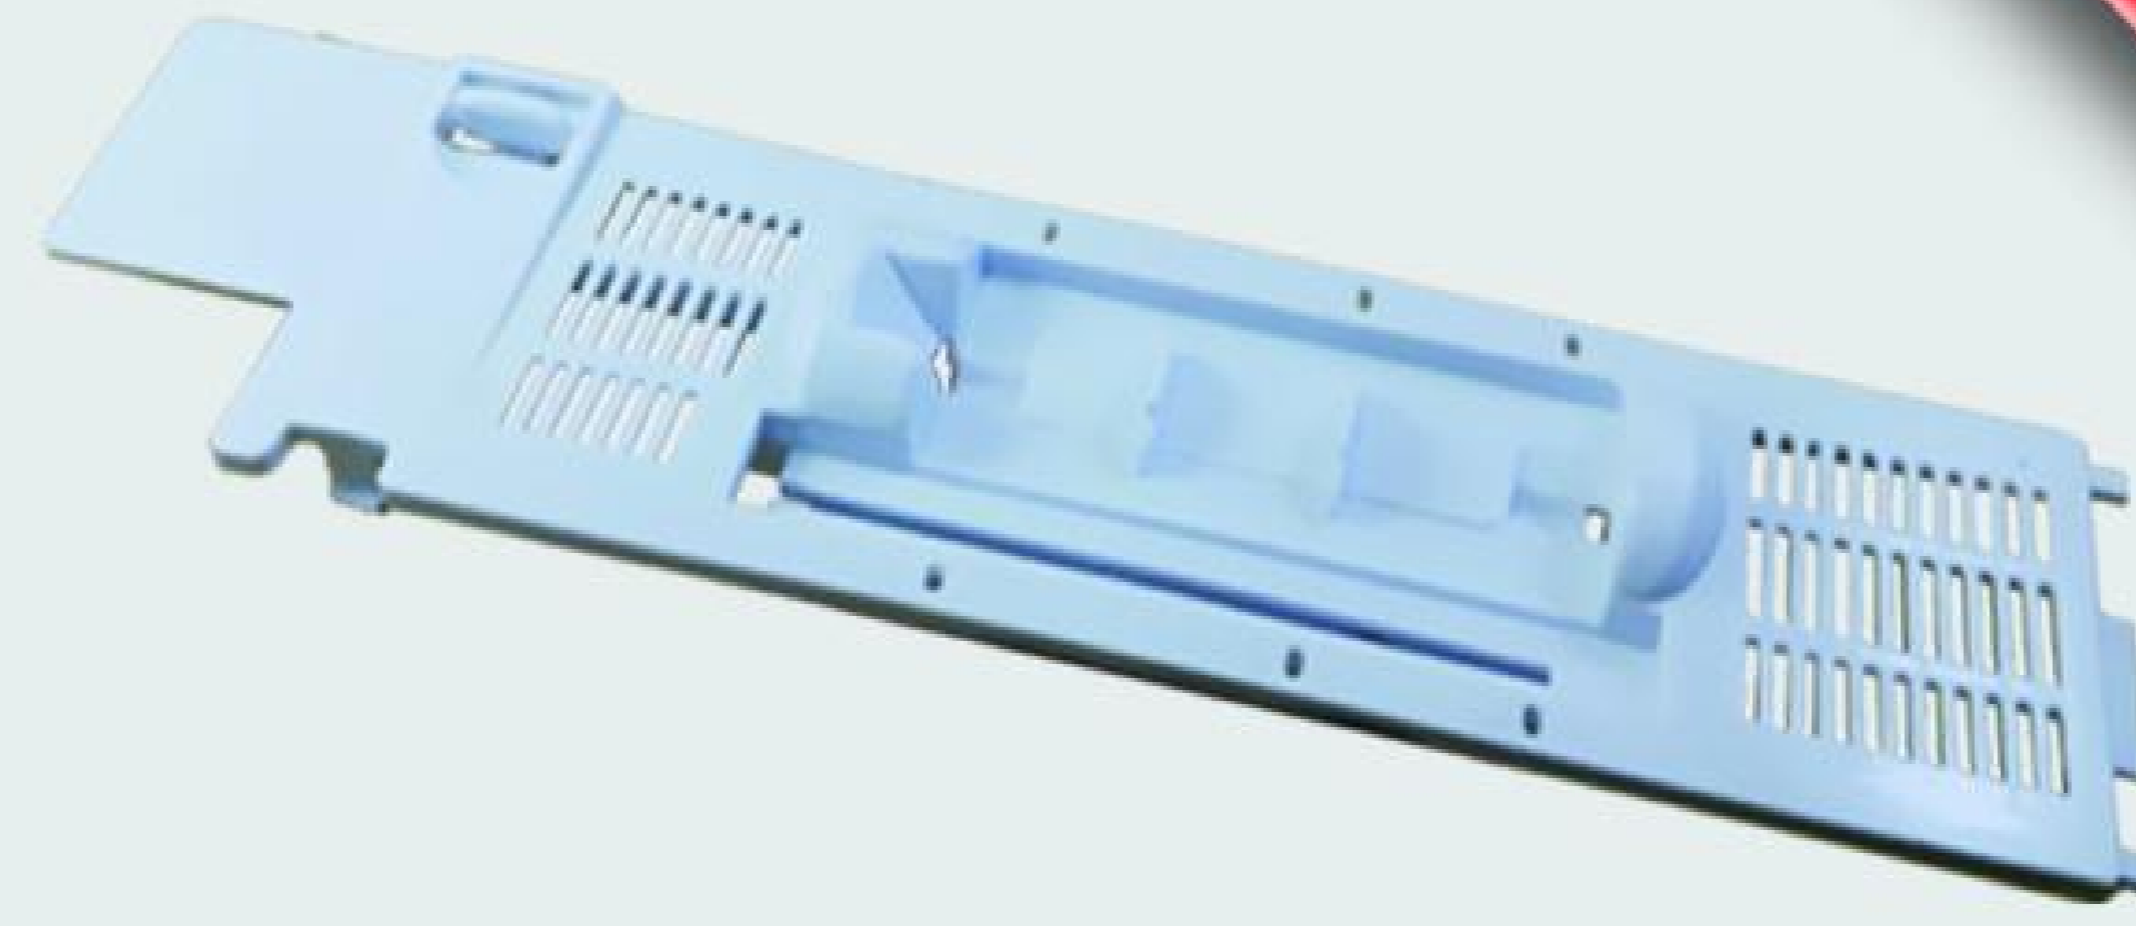

I-11554

قاب پرزگیر حایر