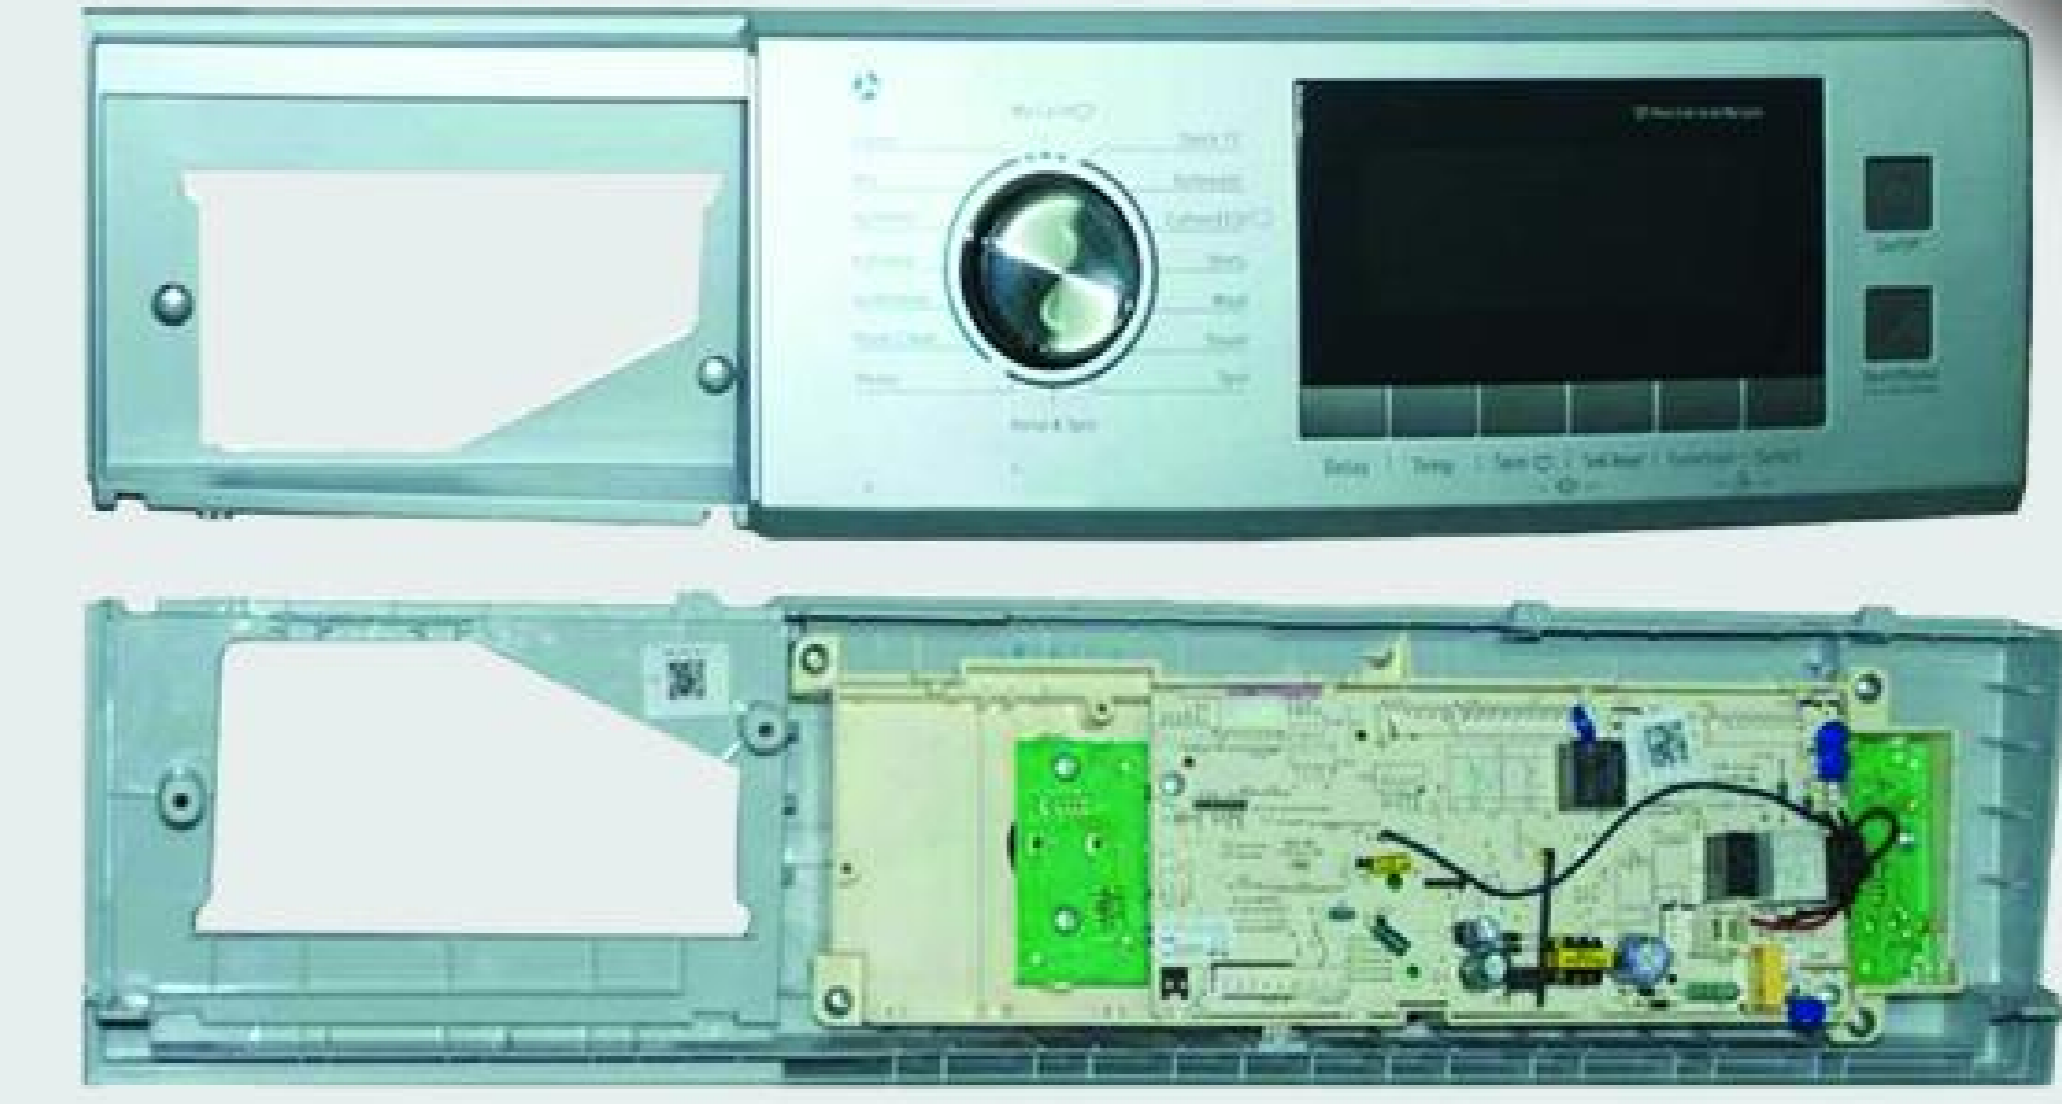

برد کراال * مدیا ۴ دکمه (۲۳)

F-10434

برد پاکشوما * مدیا ۶ دکمه دو تیکه ولوم وسط (۲۷)