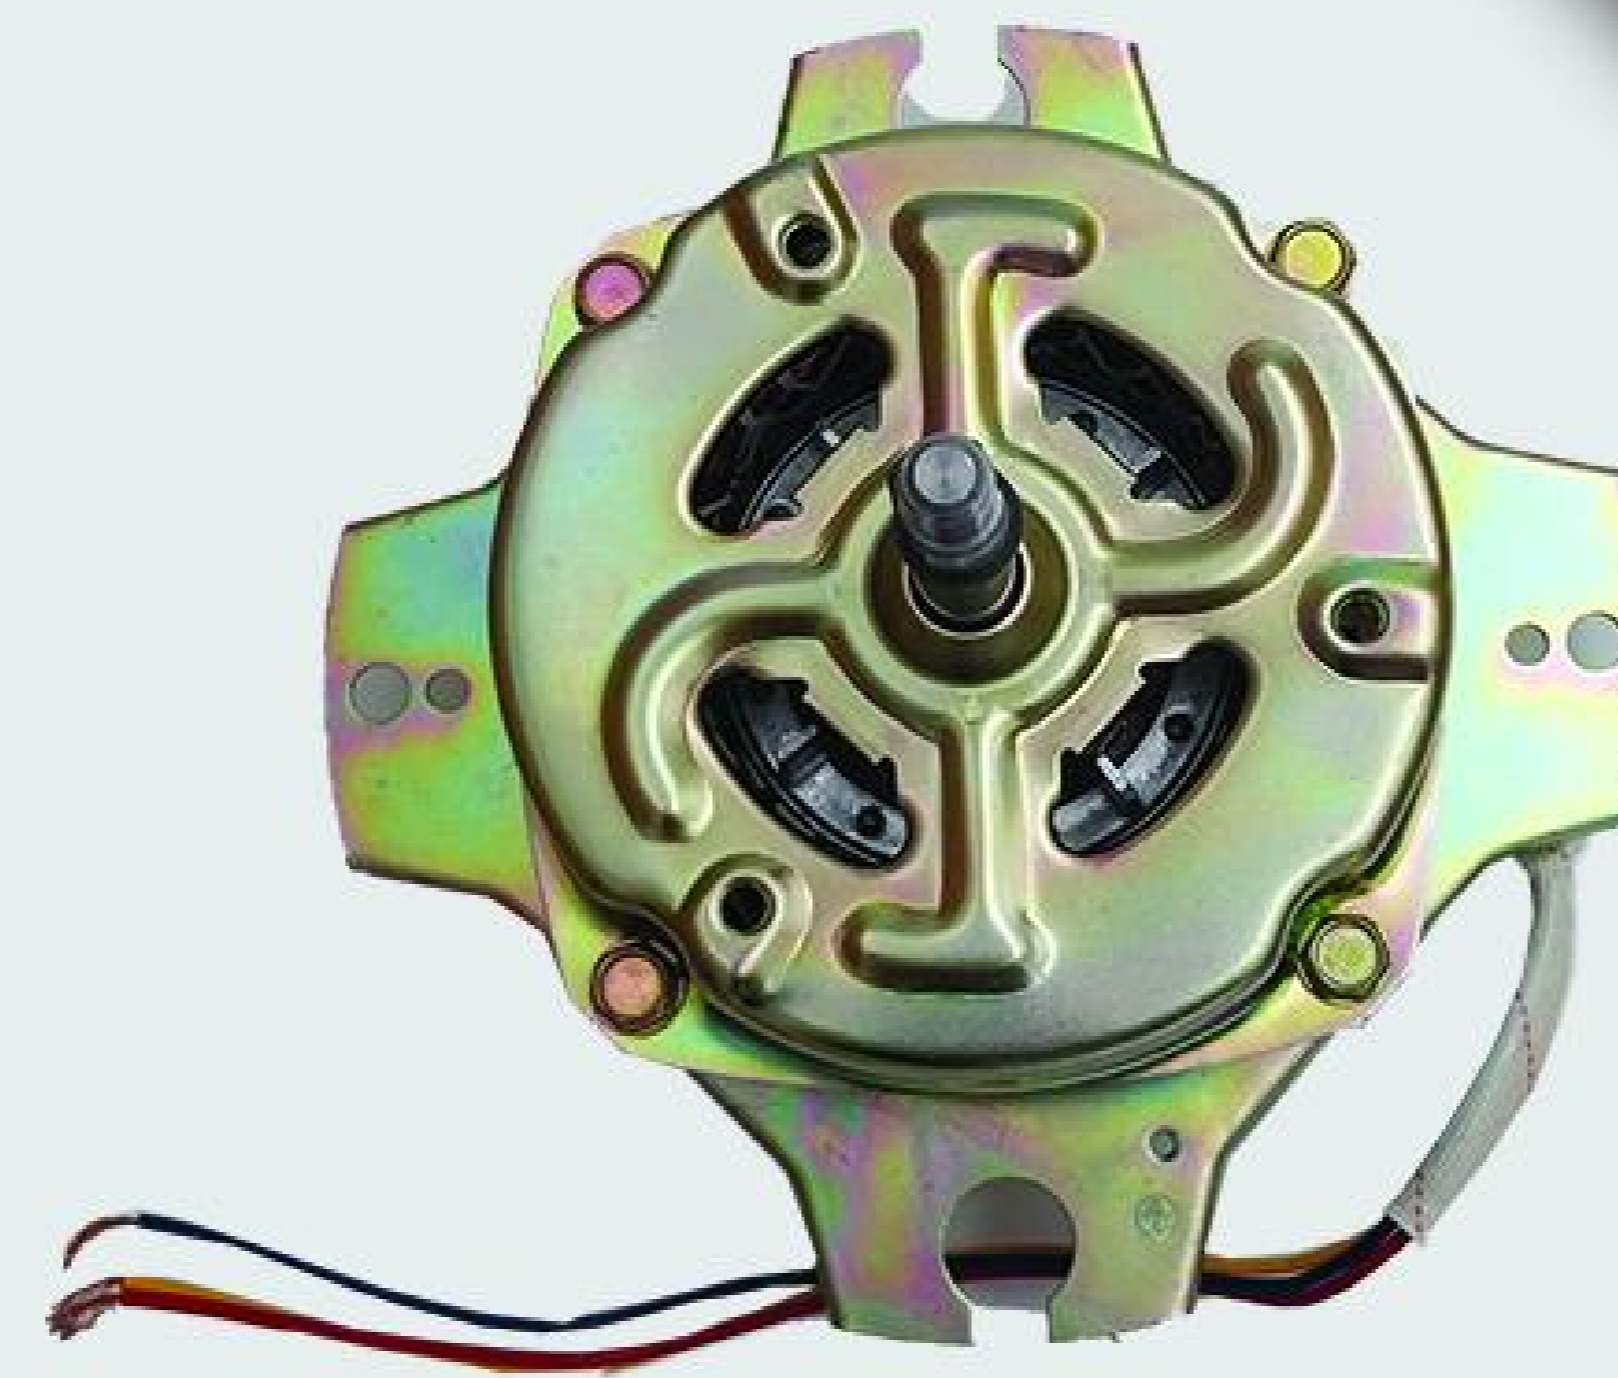

F-11939

موتور سبزی ۳ پیچ