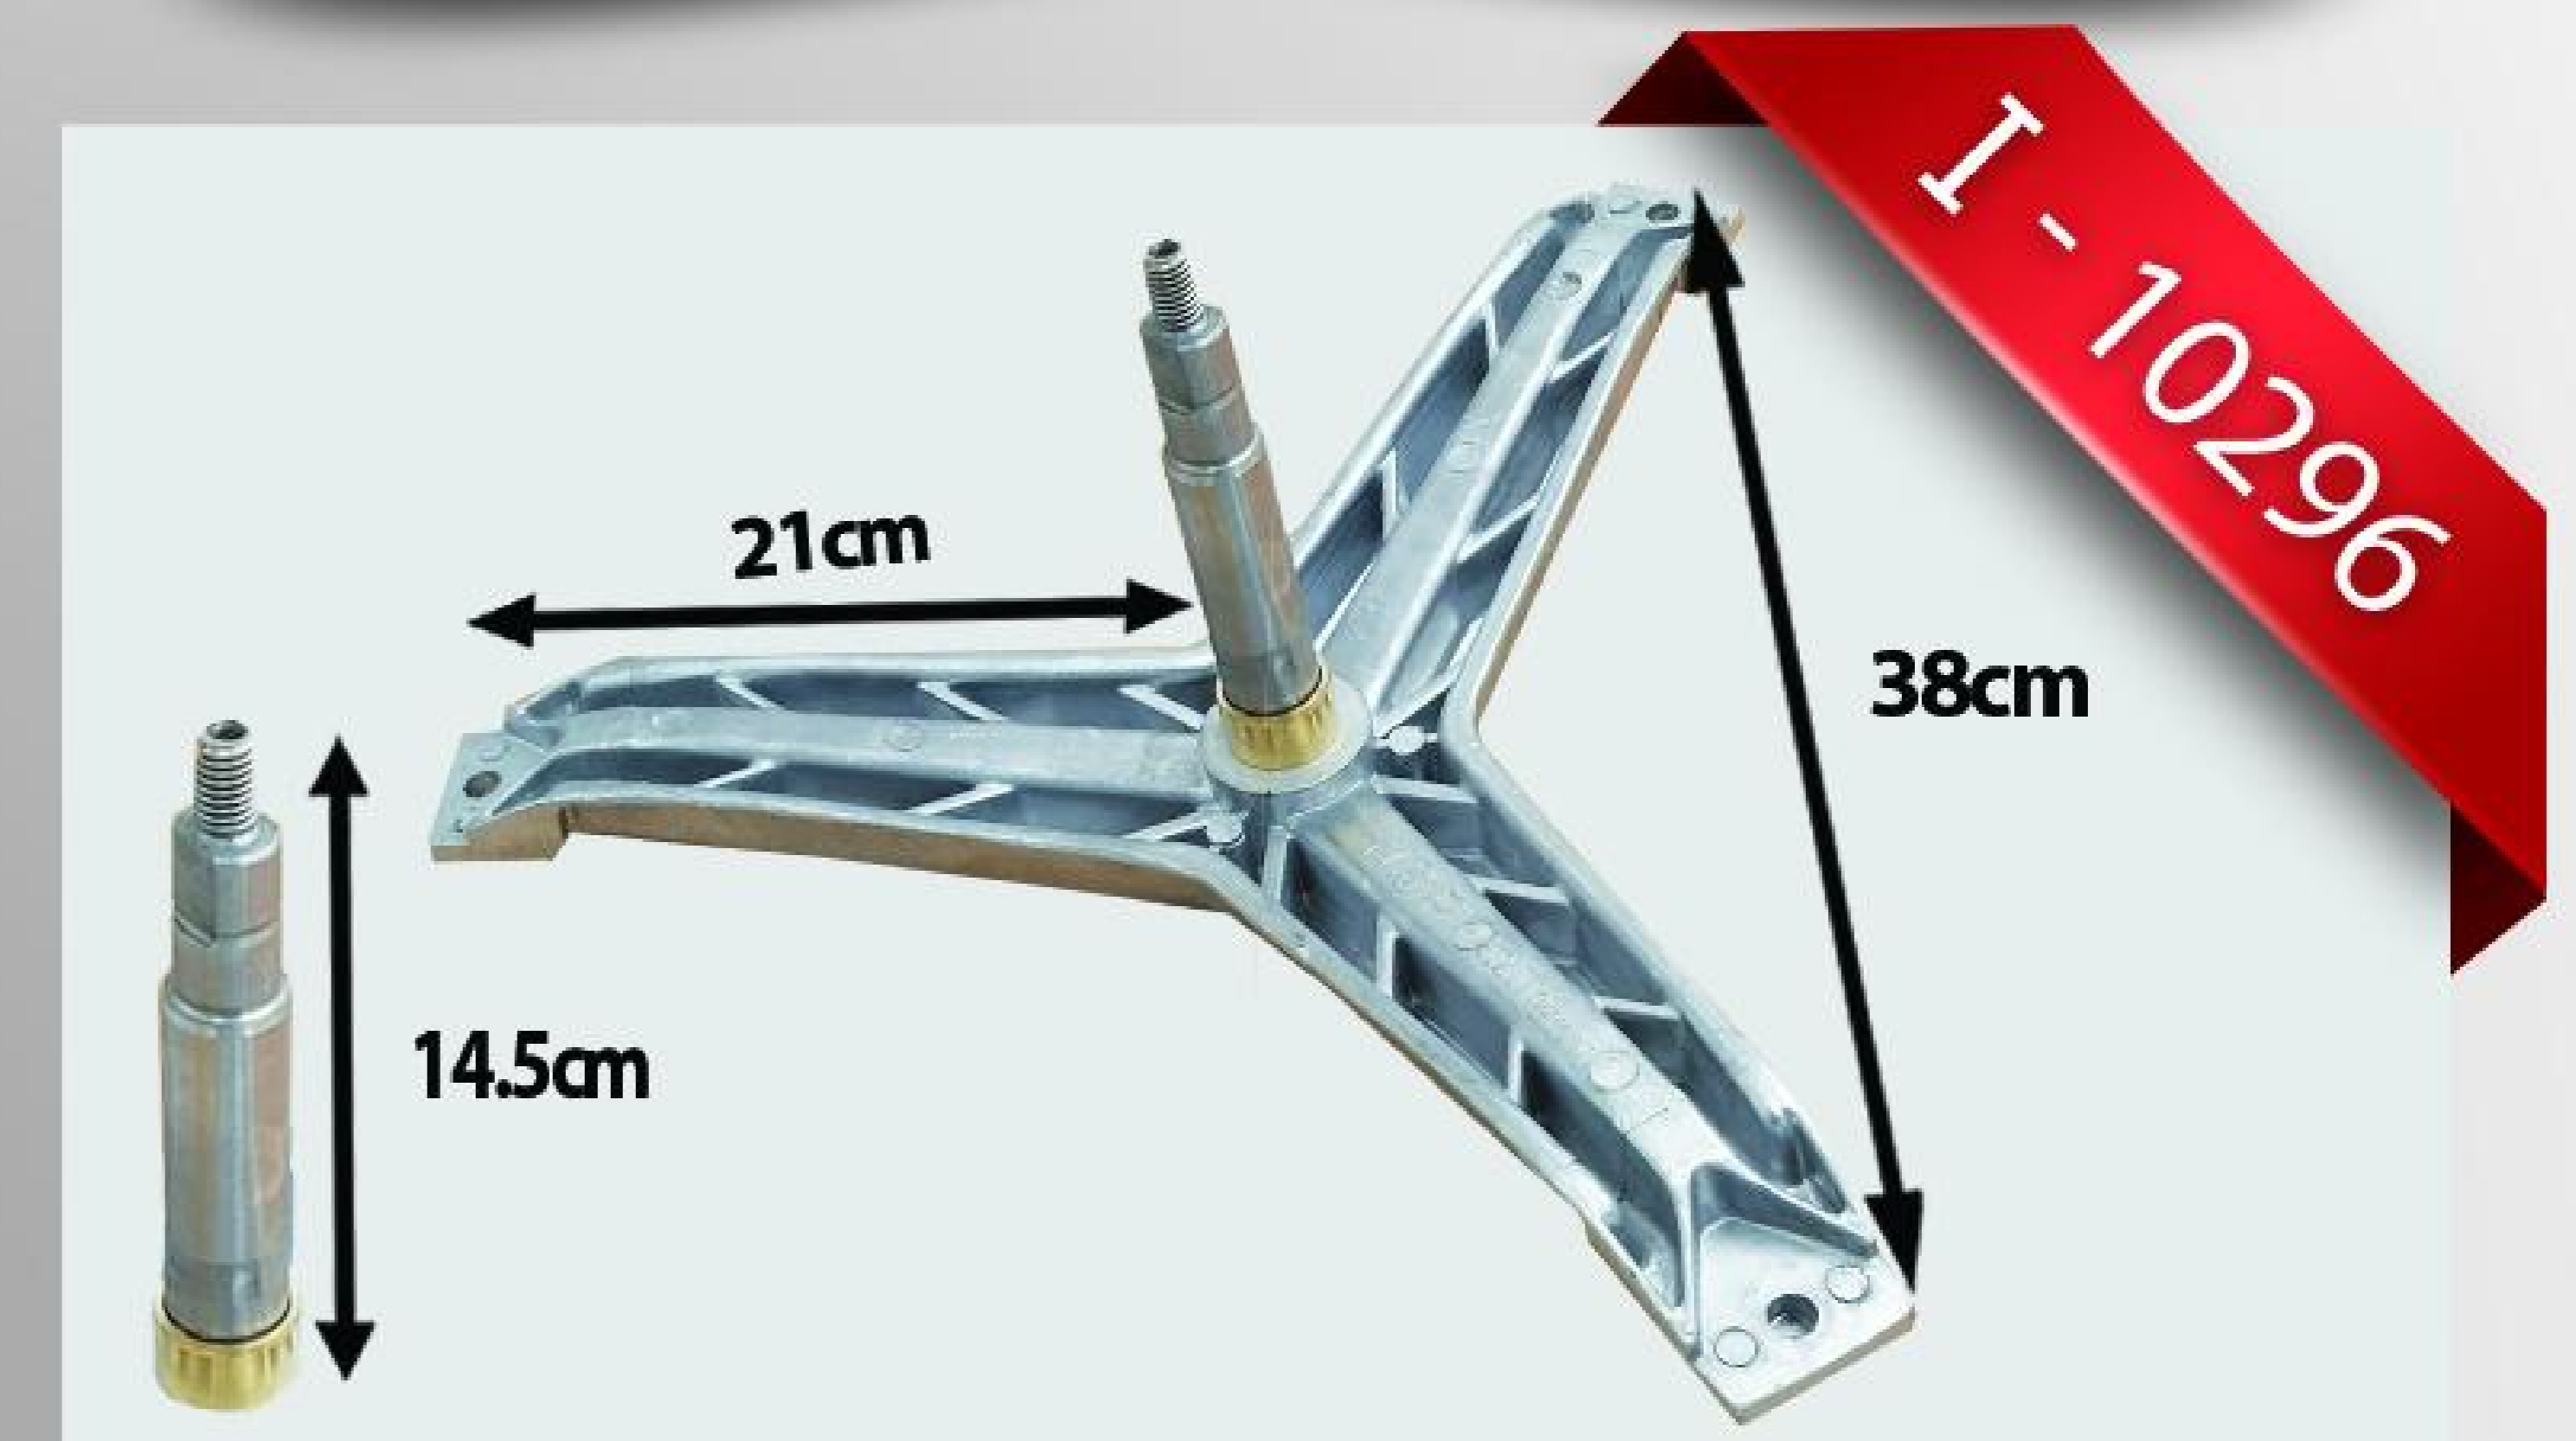

شفت آبکش سپهر جفت ۴