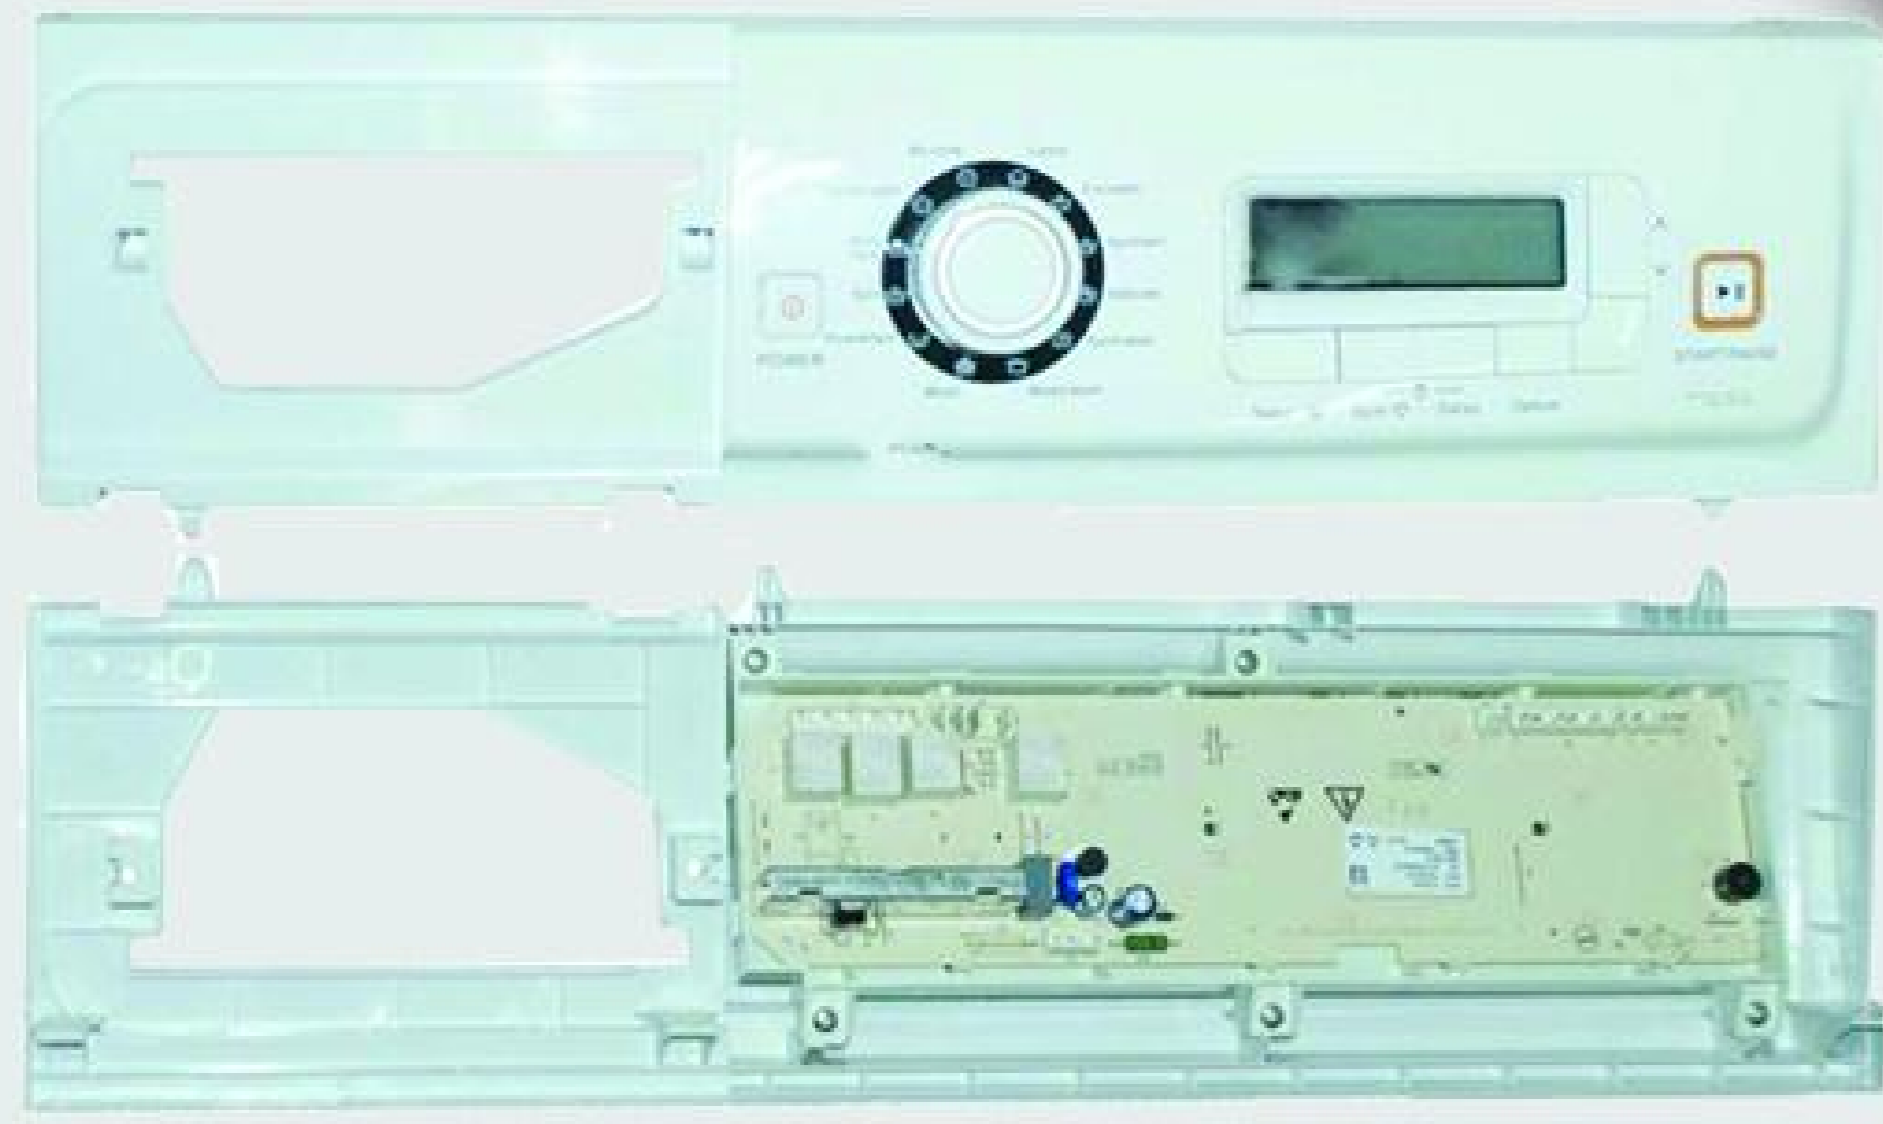

F-10712

برد کراال * پاکشوما پاور چهار گوش ۱۲۰۰ دور (۲۰)

F-10428

برد مدیا ۶ دکمه ۱۲۰۰ دور (۲۶)

F-10177

برد کراال * مدیا * پاکشوما قدیم ۷ دکمه (۲۵)

F-10155

برد کراال * مدیا ۴ دکمه (۲۳)