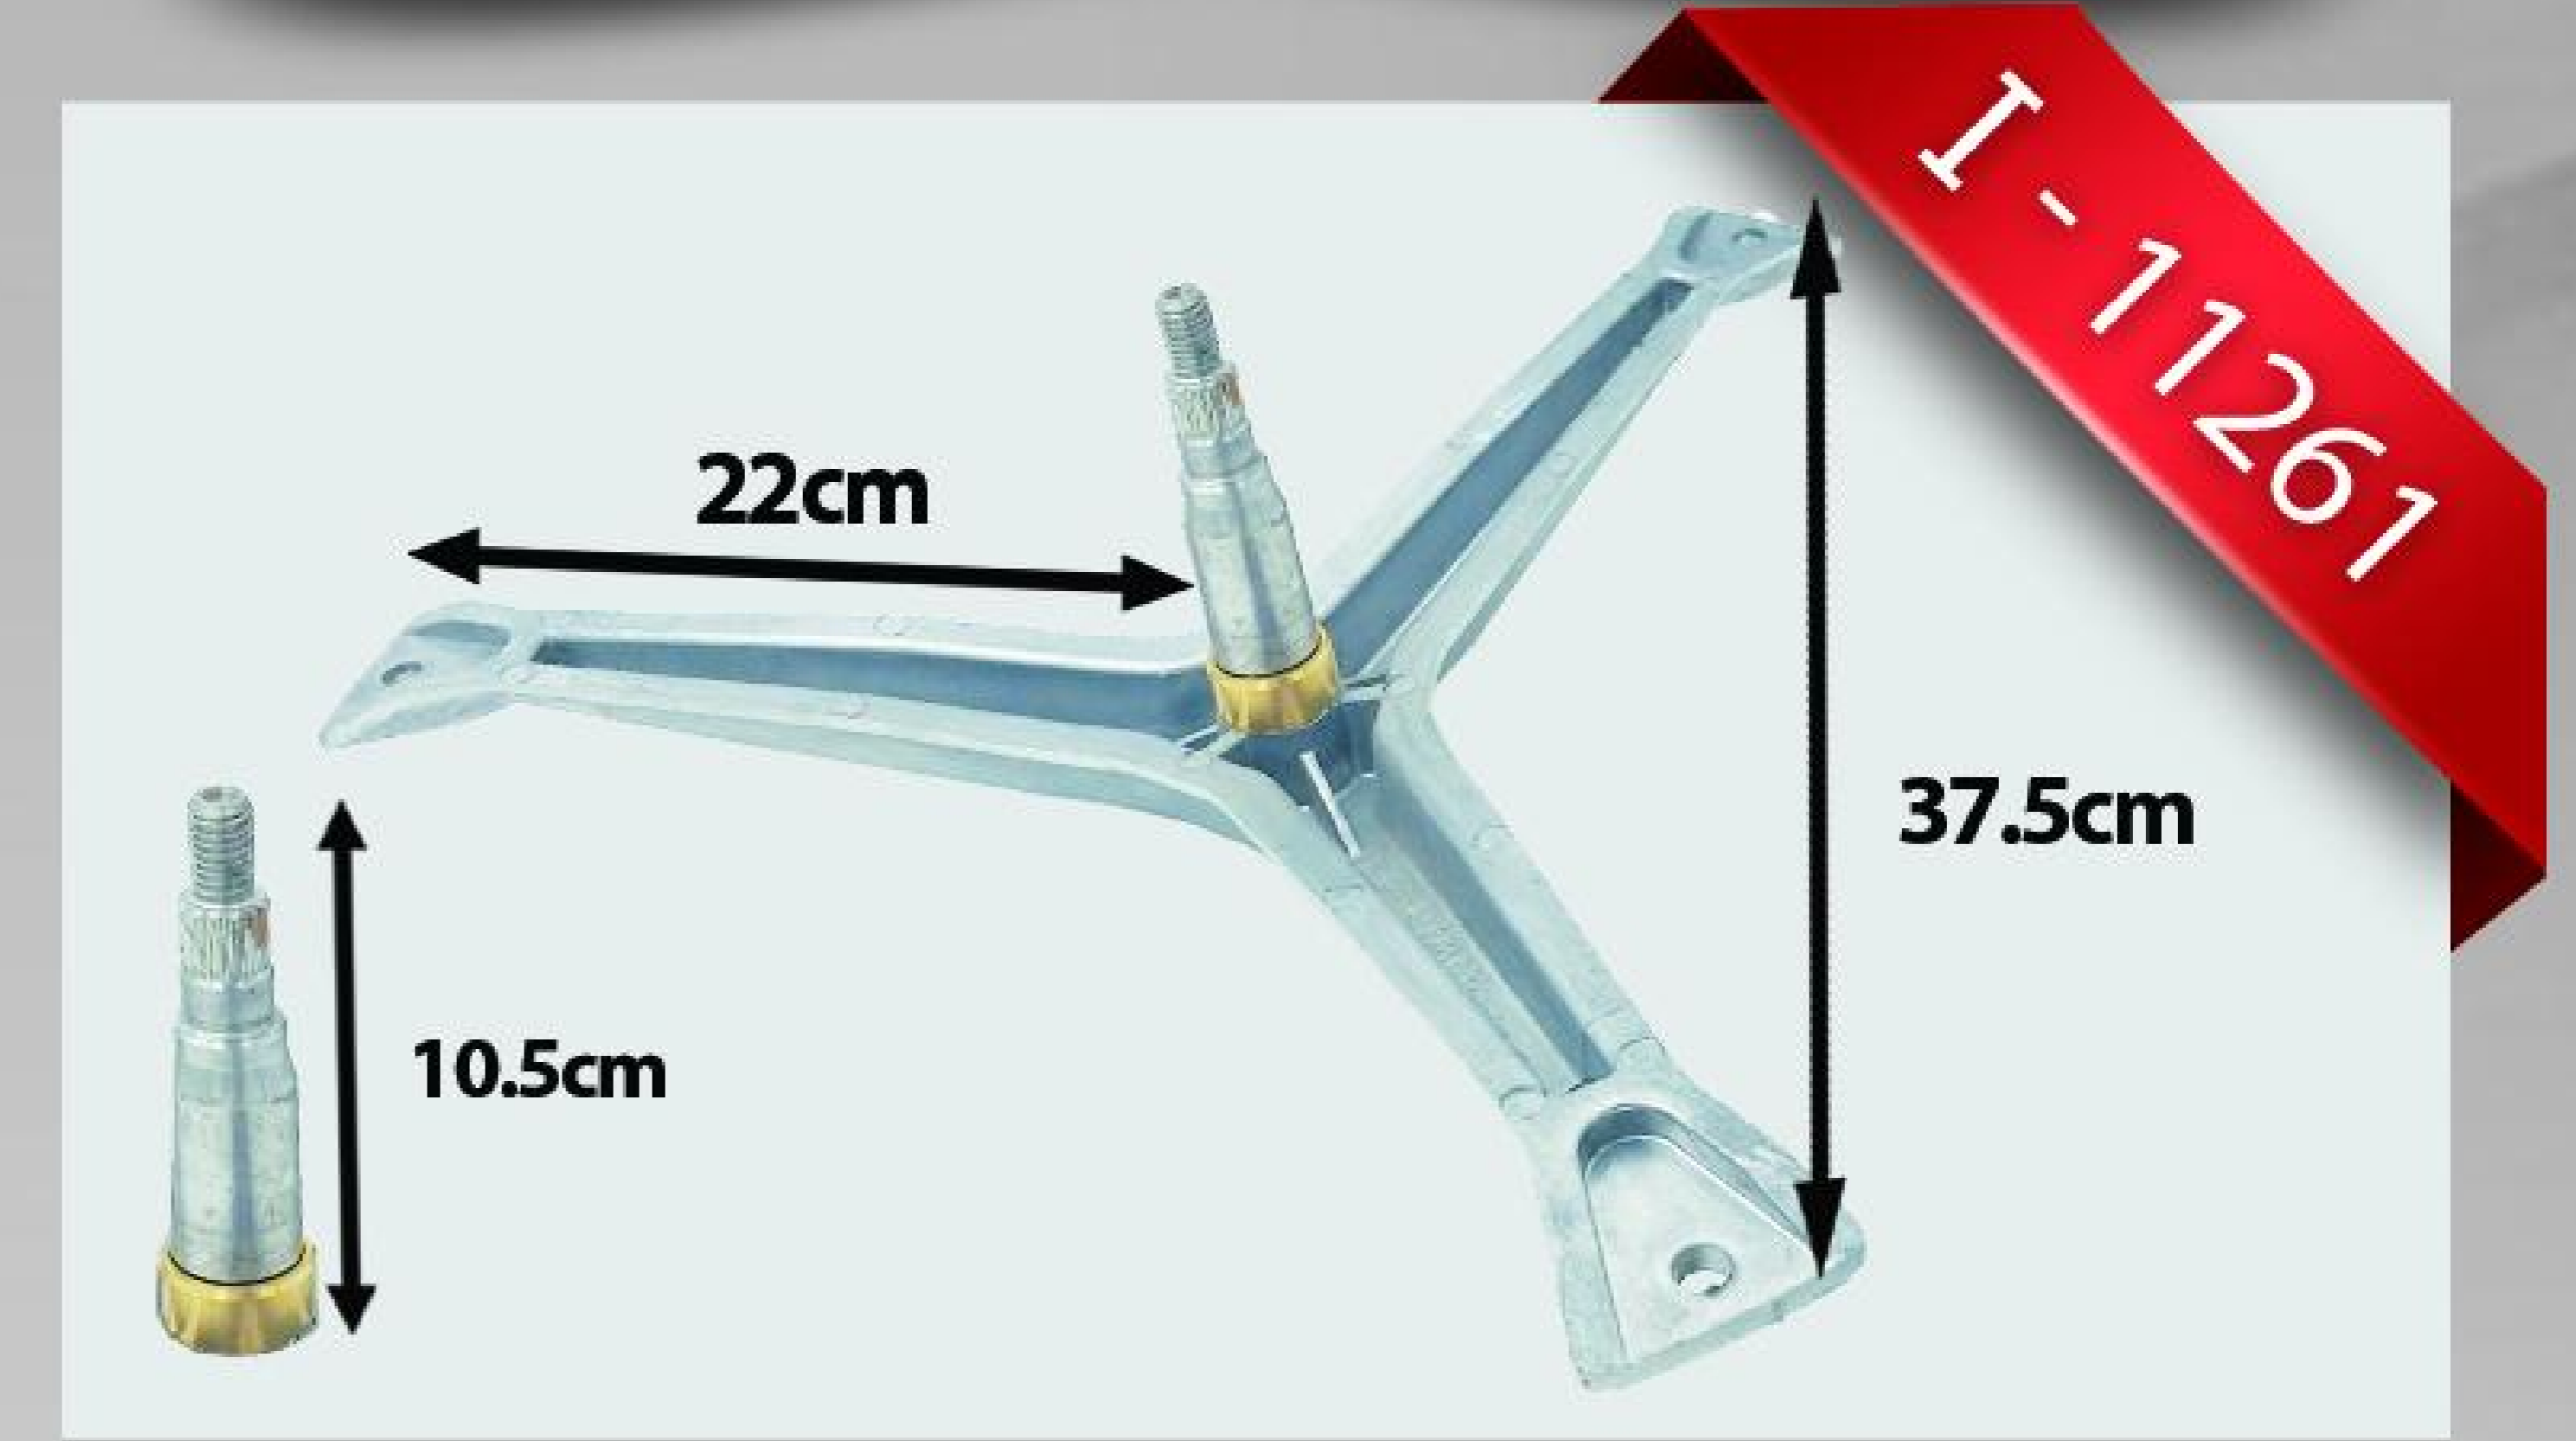

شفت آبکش بکو ۴۳ هزارخار کوتاه