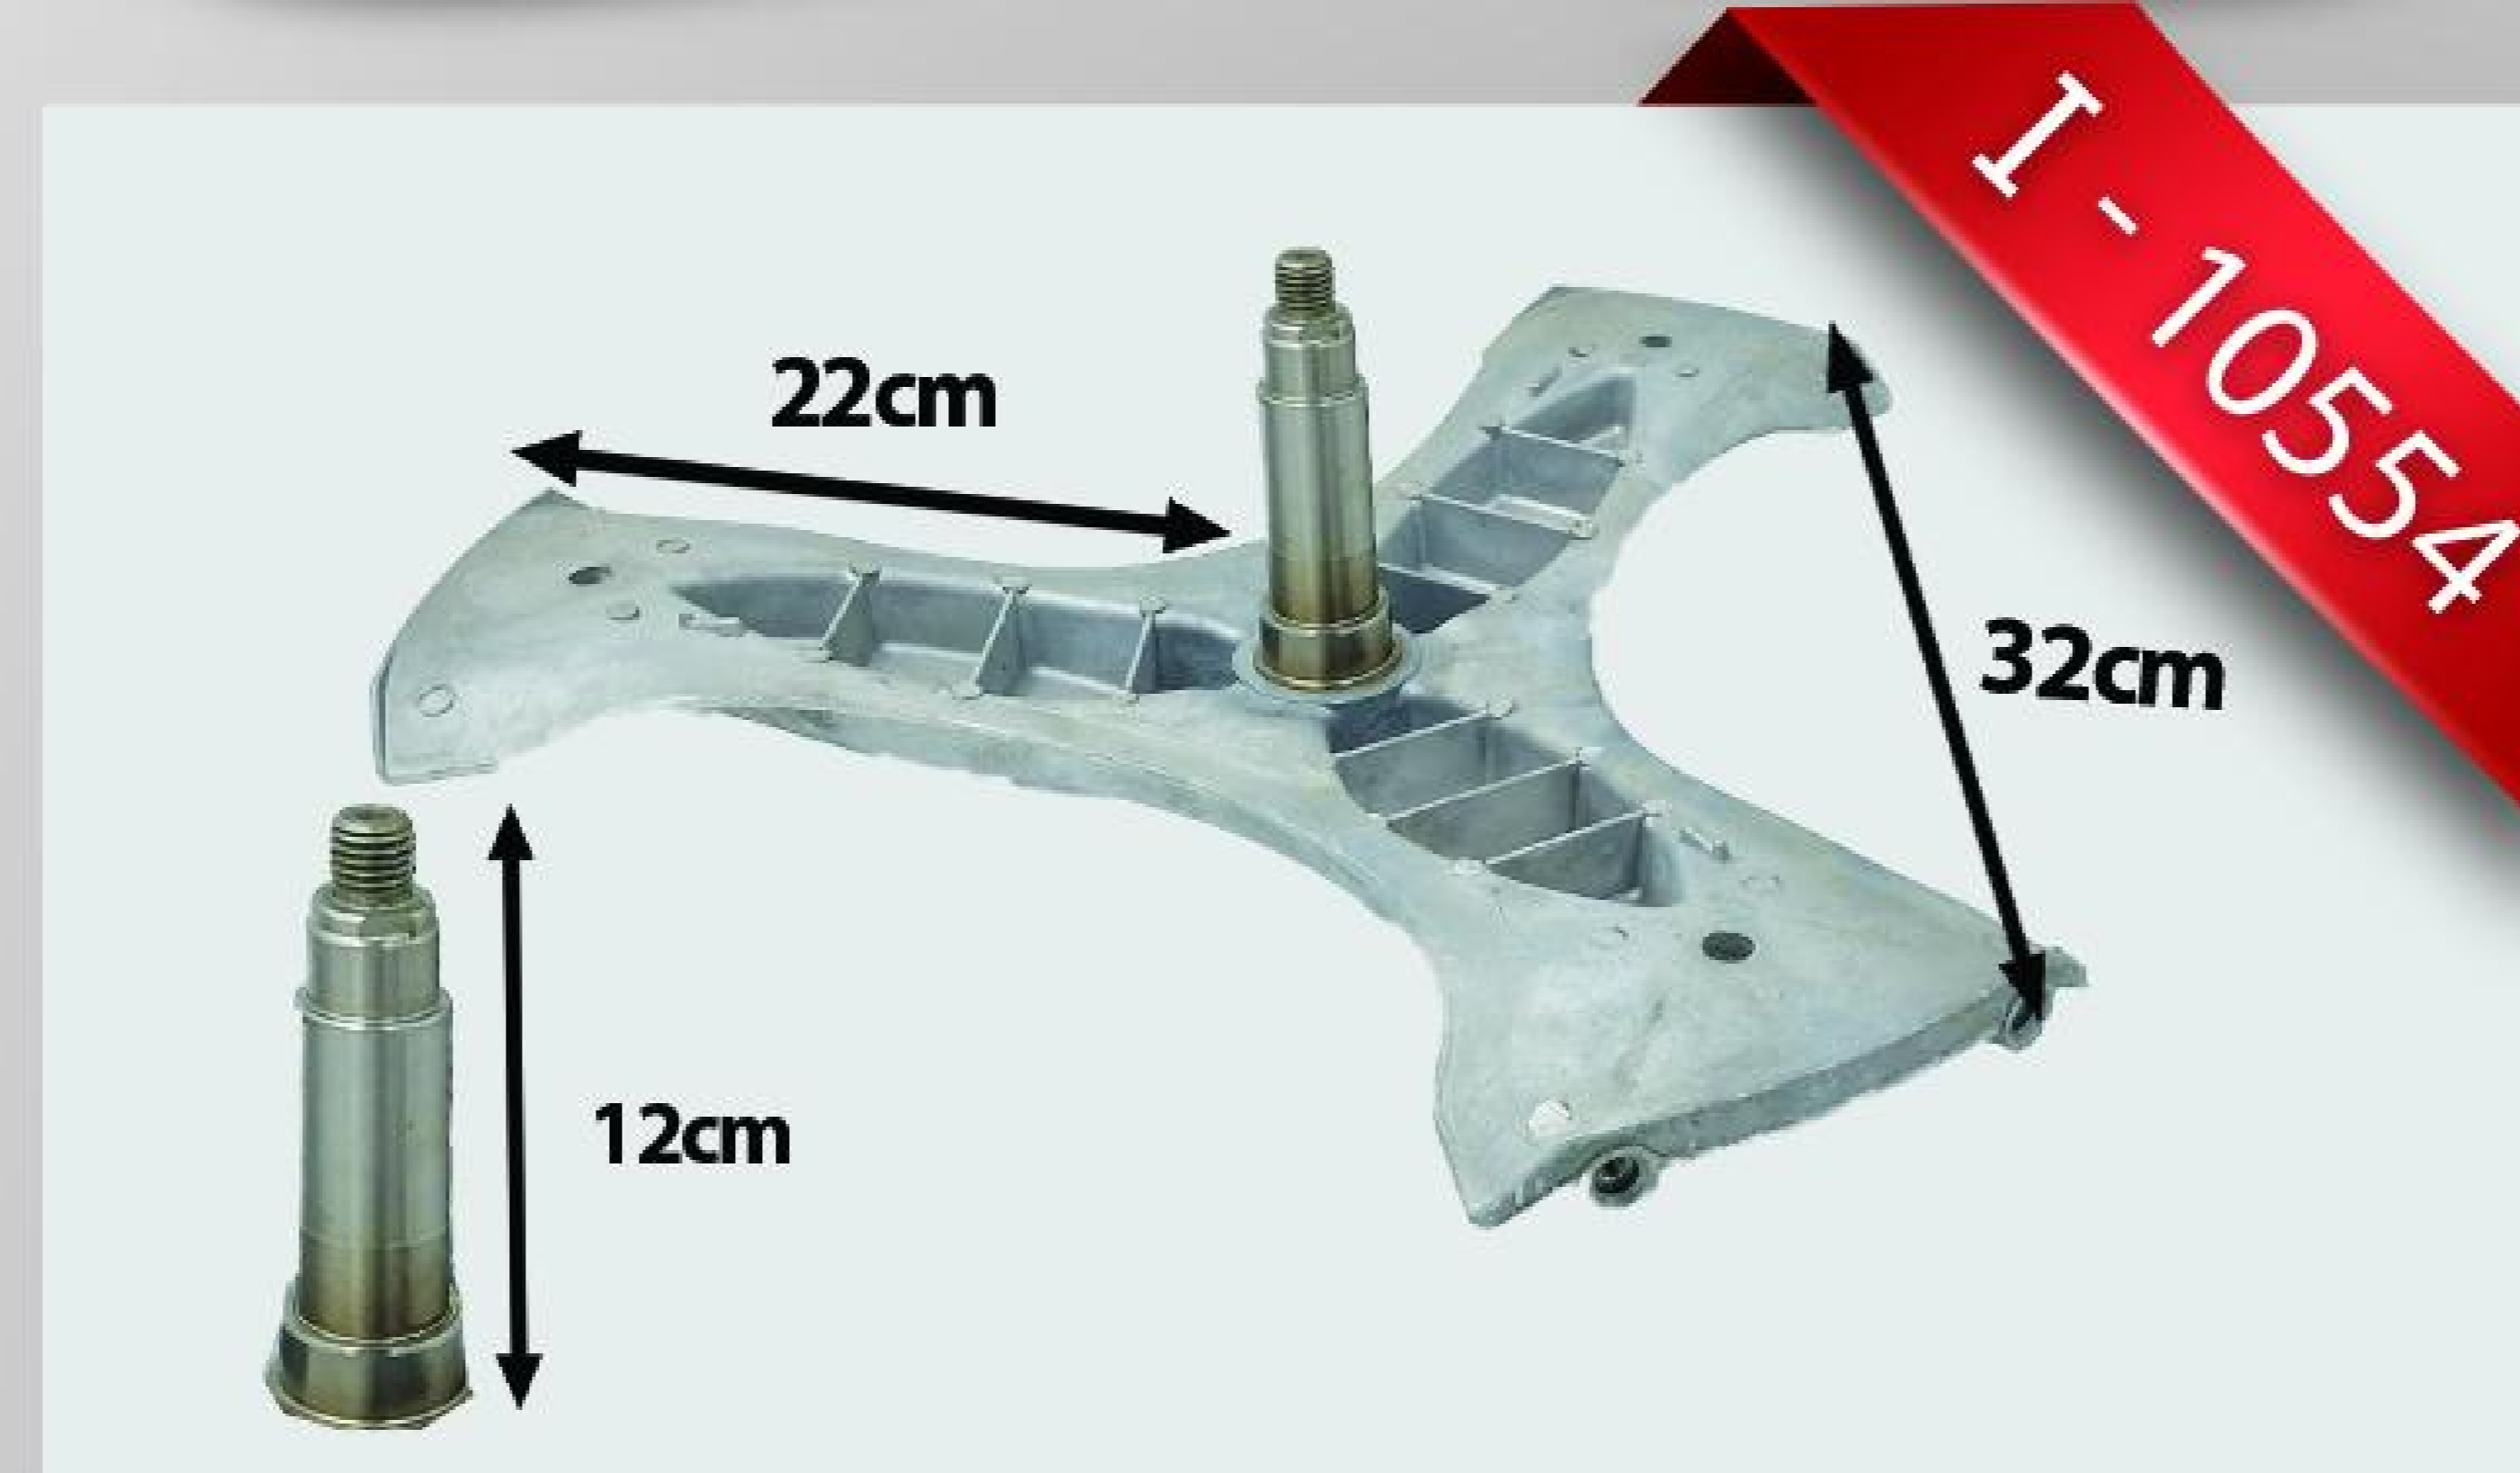

شفت آبکش بکو ۵۵

شفت آبکش بکو ۵۴

شفت آبکش کرال ۵۵ (کله قندی)

شفت آبکش بوش ۸ کیلو ۷۵ ۲ پیچ

شفت آبکش بوش ۸ کیلو دو پیچ ۱۲ سانت

شفت آبکش بکو هزار خار ۴۳ بلند

I-11332

شفت آبکش دوو * اسنوا ۹/۵ سانت