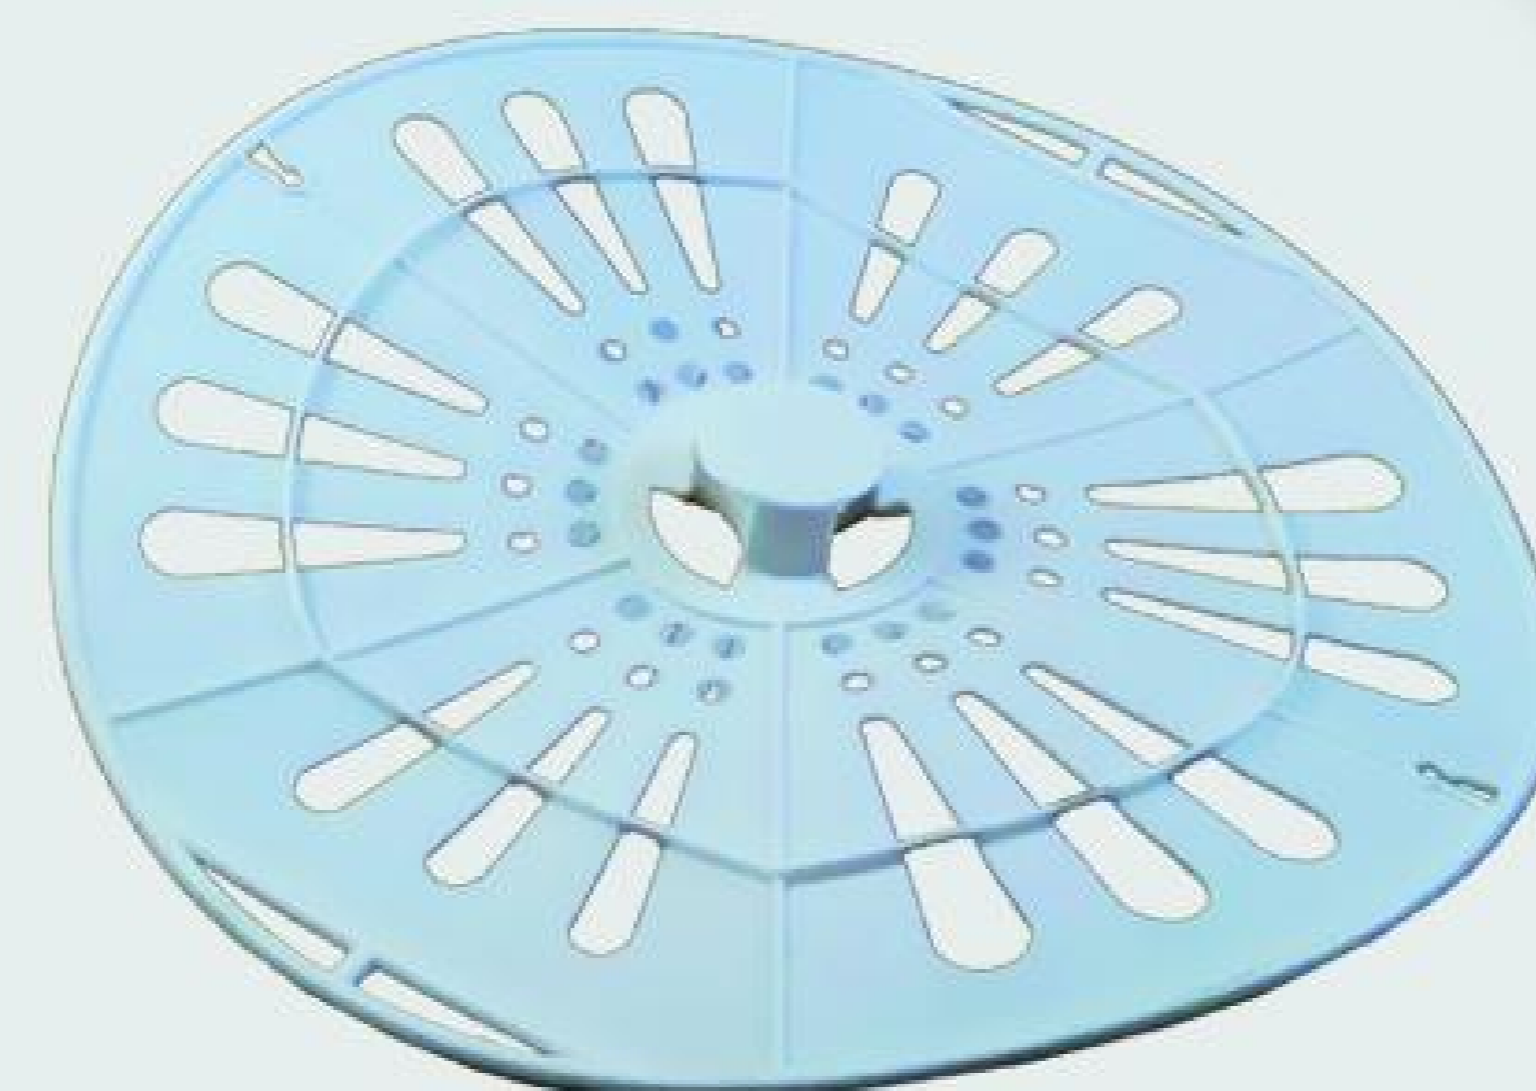

I-12416

قاب تایمر حایر

I-11553

قاب تایمر الجی

I-10257

صفحه روی خشک کن پاکشوما

I-11451

صفحه روی خشک کن حایر