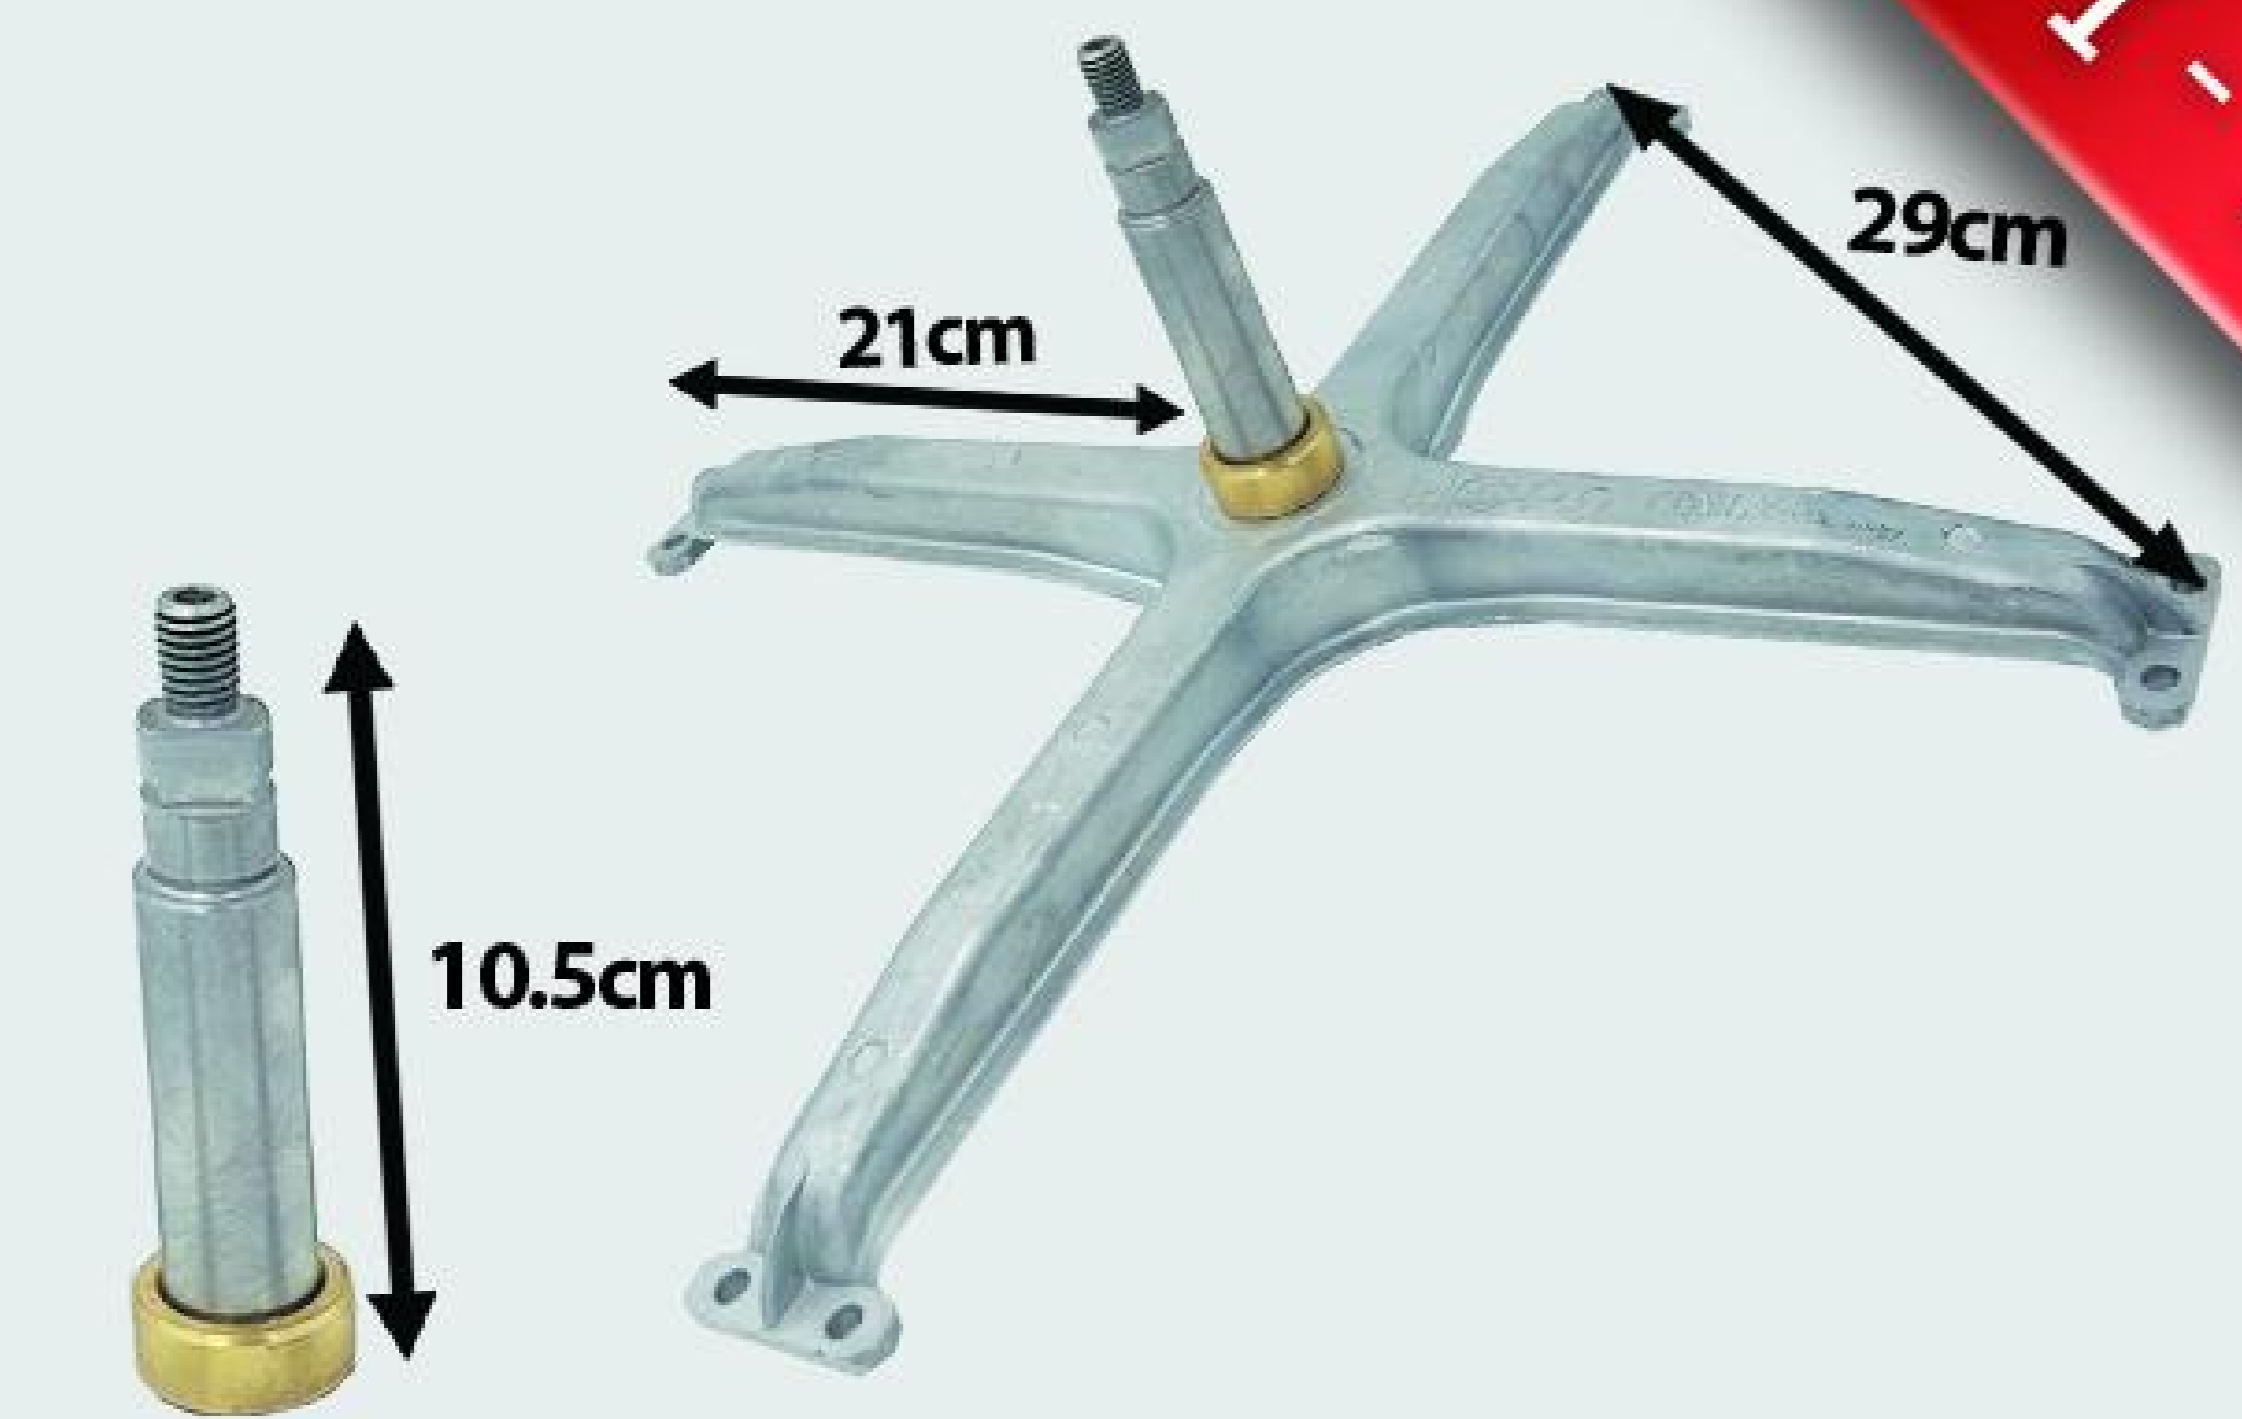

شفت آبکش ال جی ۱۱/۵

I-11269

شفت آبکش چهار نظام زینکو ۵و۴