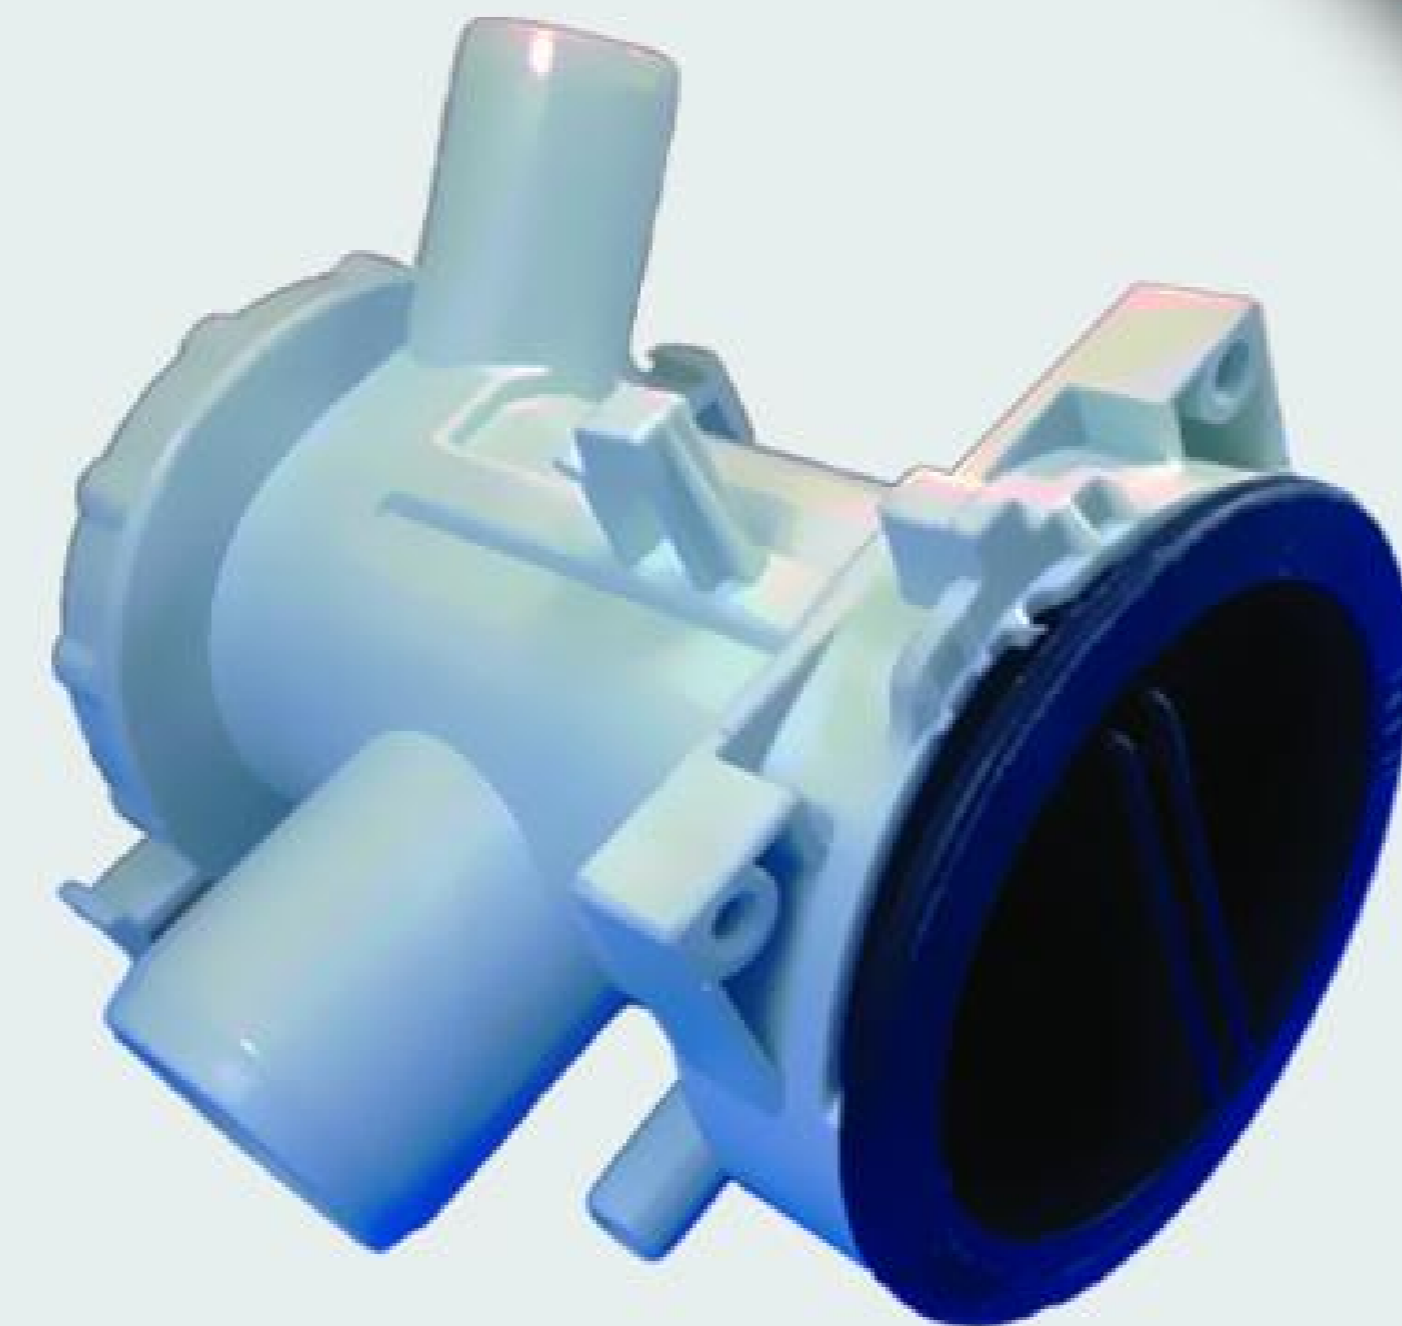

F-10249

کلاھک پمپ اسنوا * ال جی