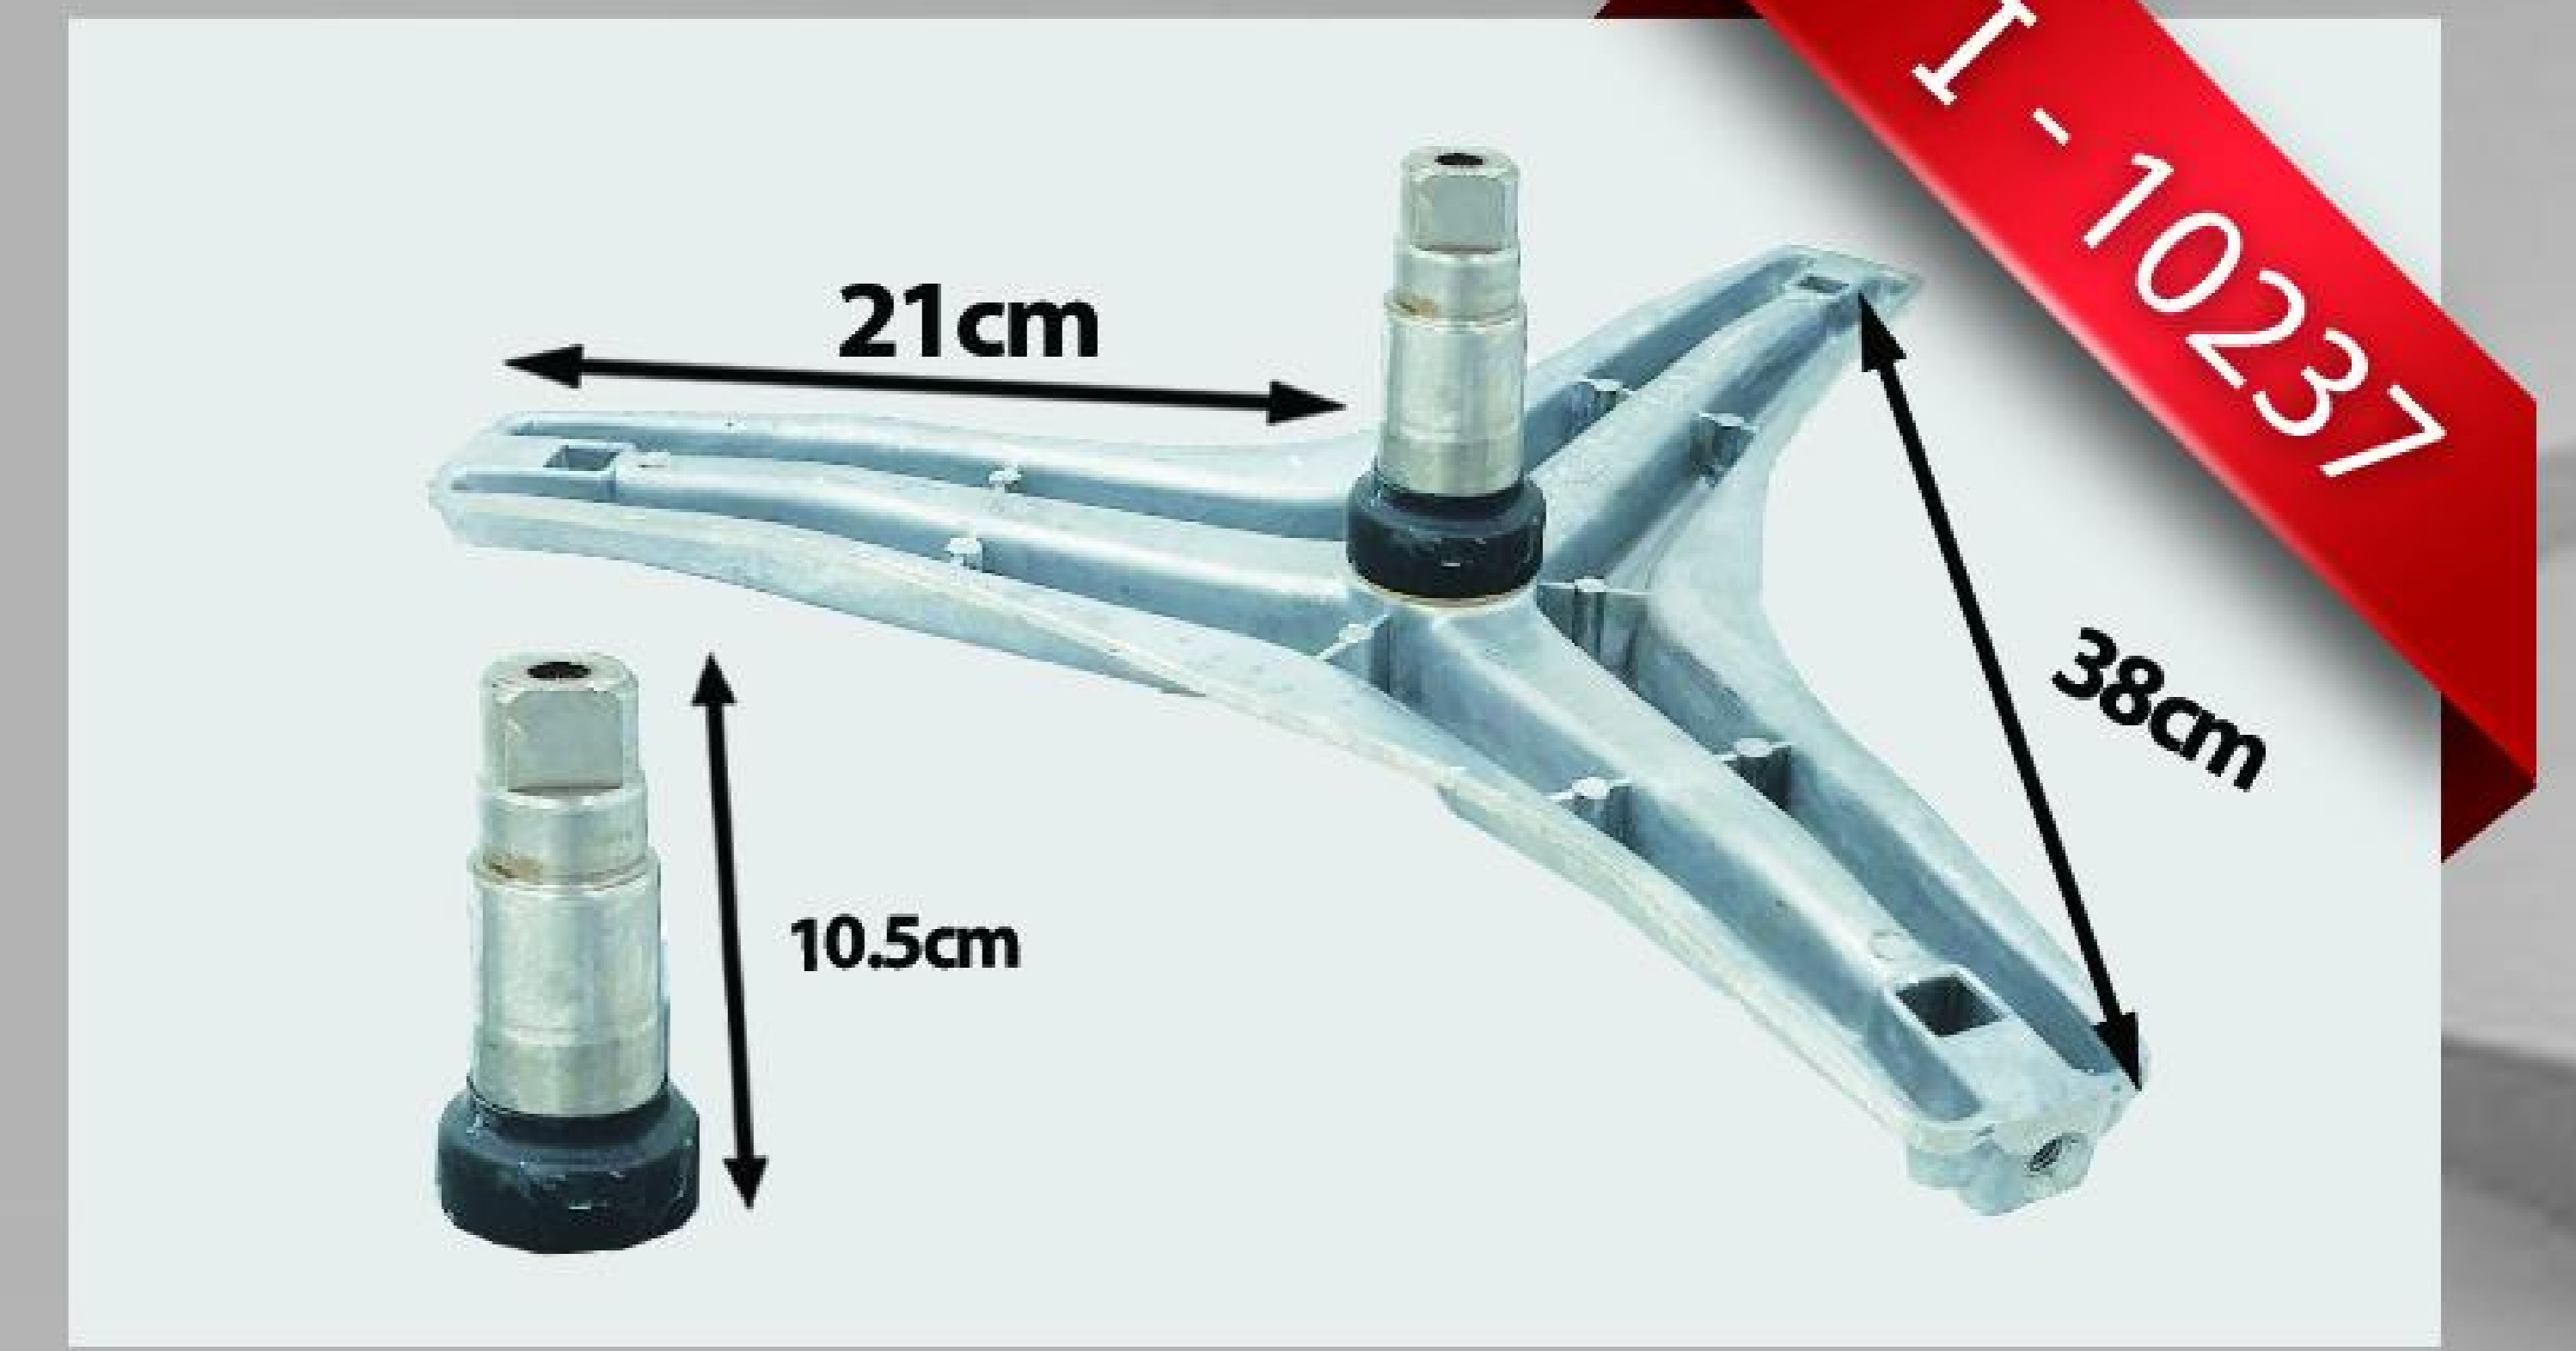

شفت آبکش بکو ۶و۷ هزارخار فابریک

شفت آبکش سپهر ۴و۵

شفت آبکش ال جی ۴۳

شفت آبکش کنوود ۴۳

شفت آبکش کرال ۷۶

شفت آبکش کرال ۷۶ (کله قندی)

شفت آبکش کرال ۵۵

شفت آبکش زیرووات کندی جفت ۳ فابریک