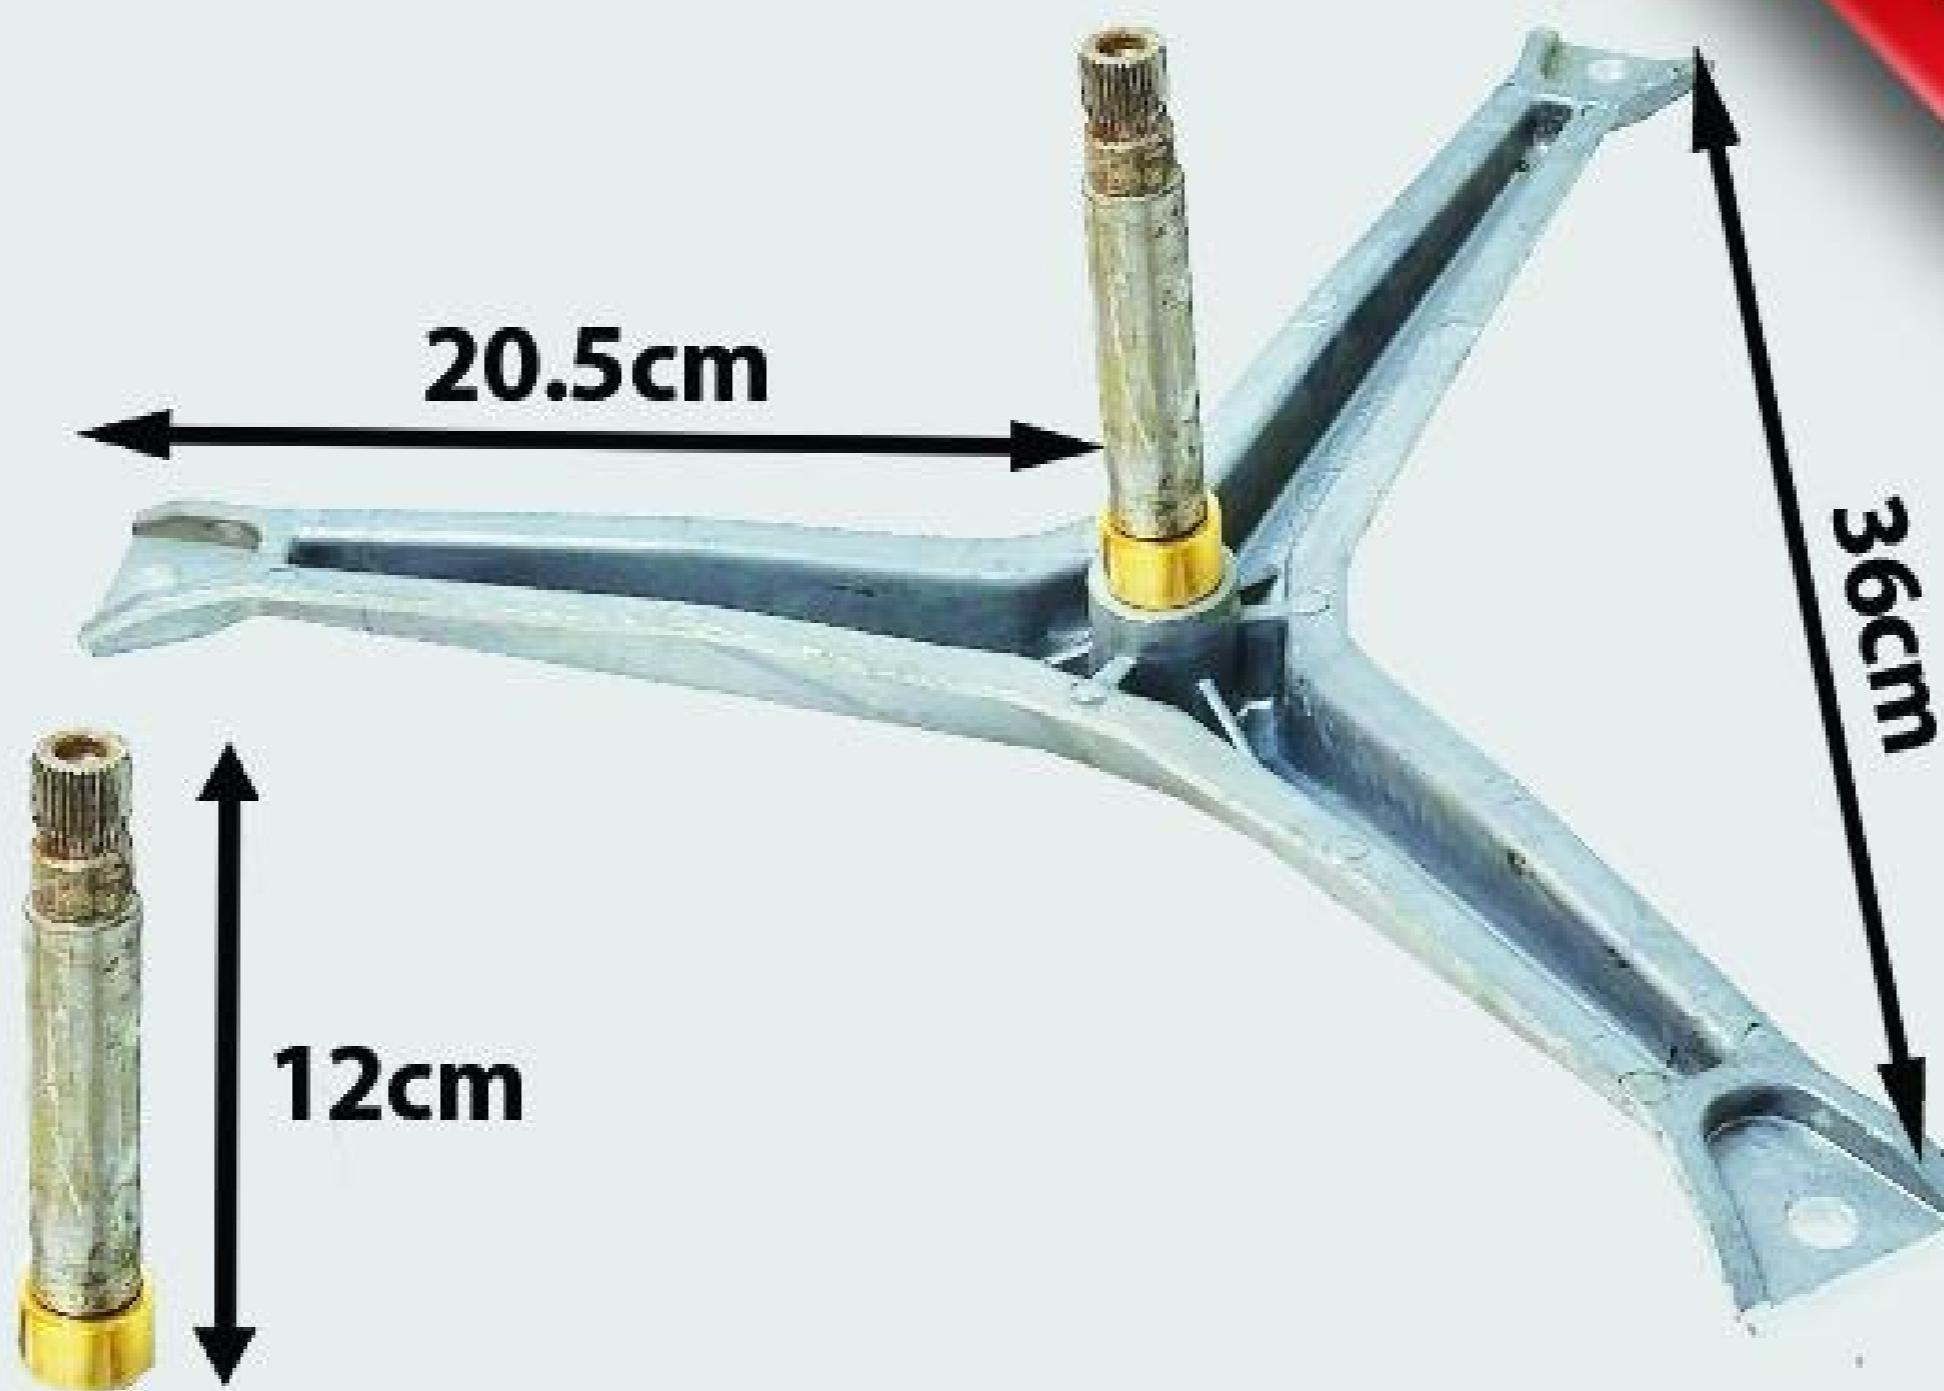

I - 10531

مهريه يقه شور سامسونگ

I - 10529

يقه شور پره آبکش سامسونگ

I - 10662

مهريه يقه شور بكو

I - 11213

شفت آبکش ليدر فلکه هزار خار