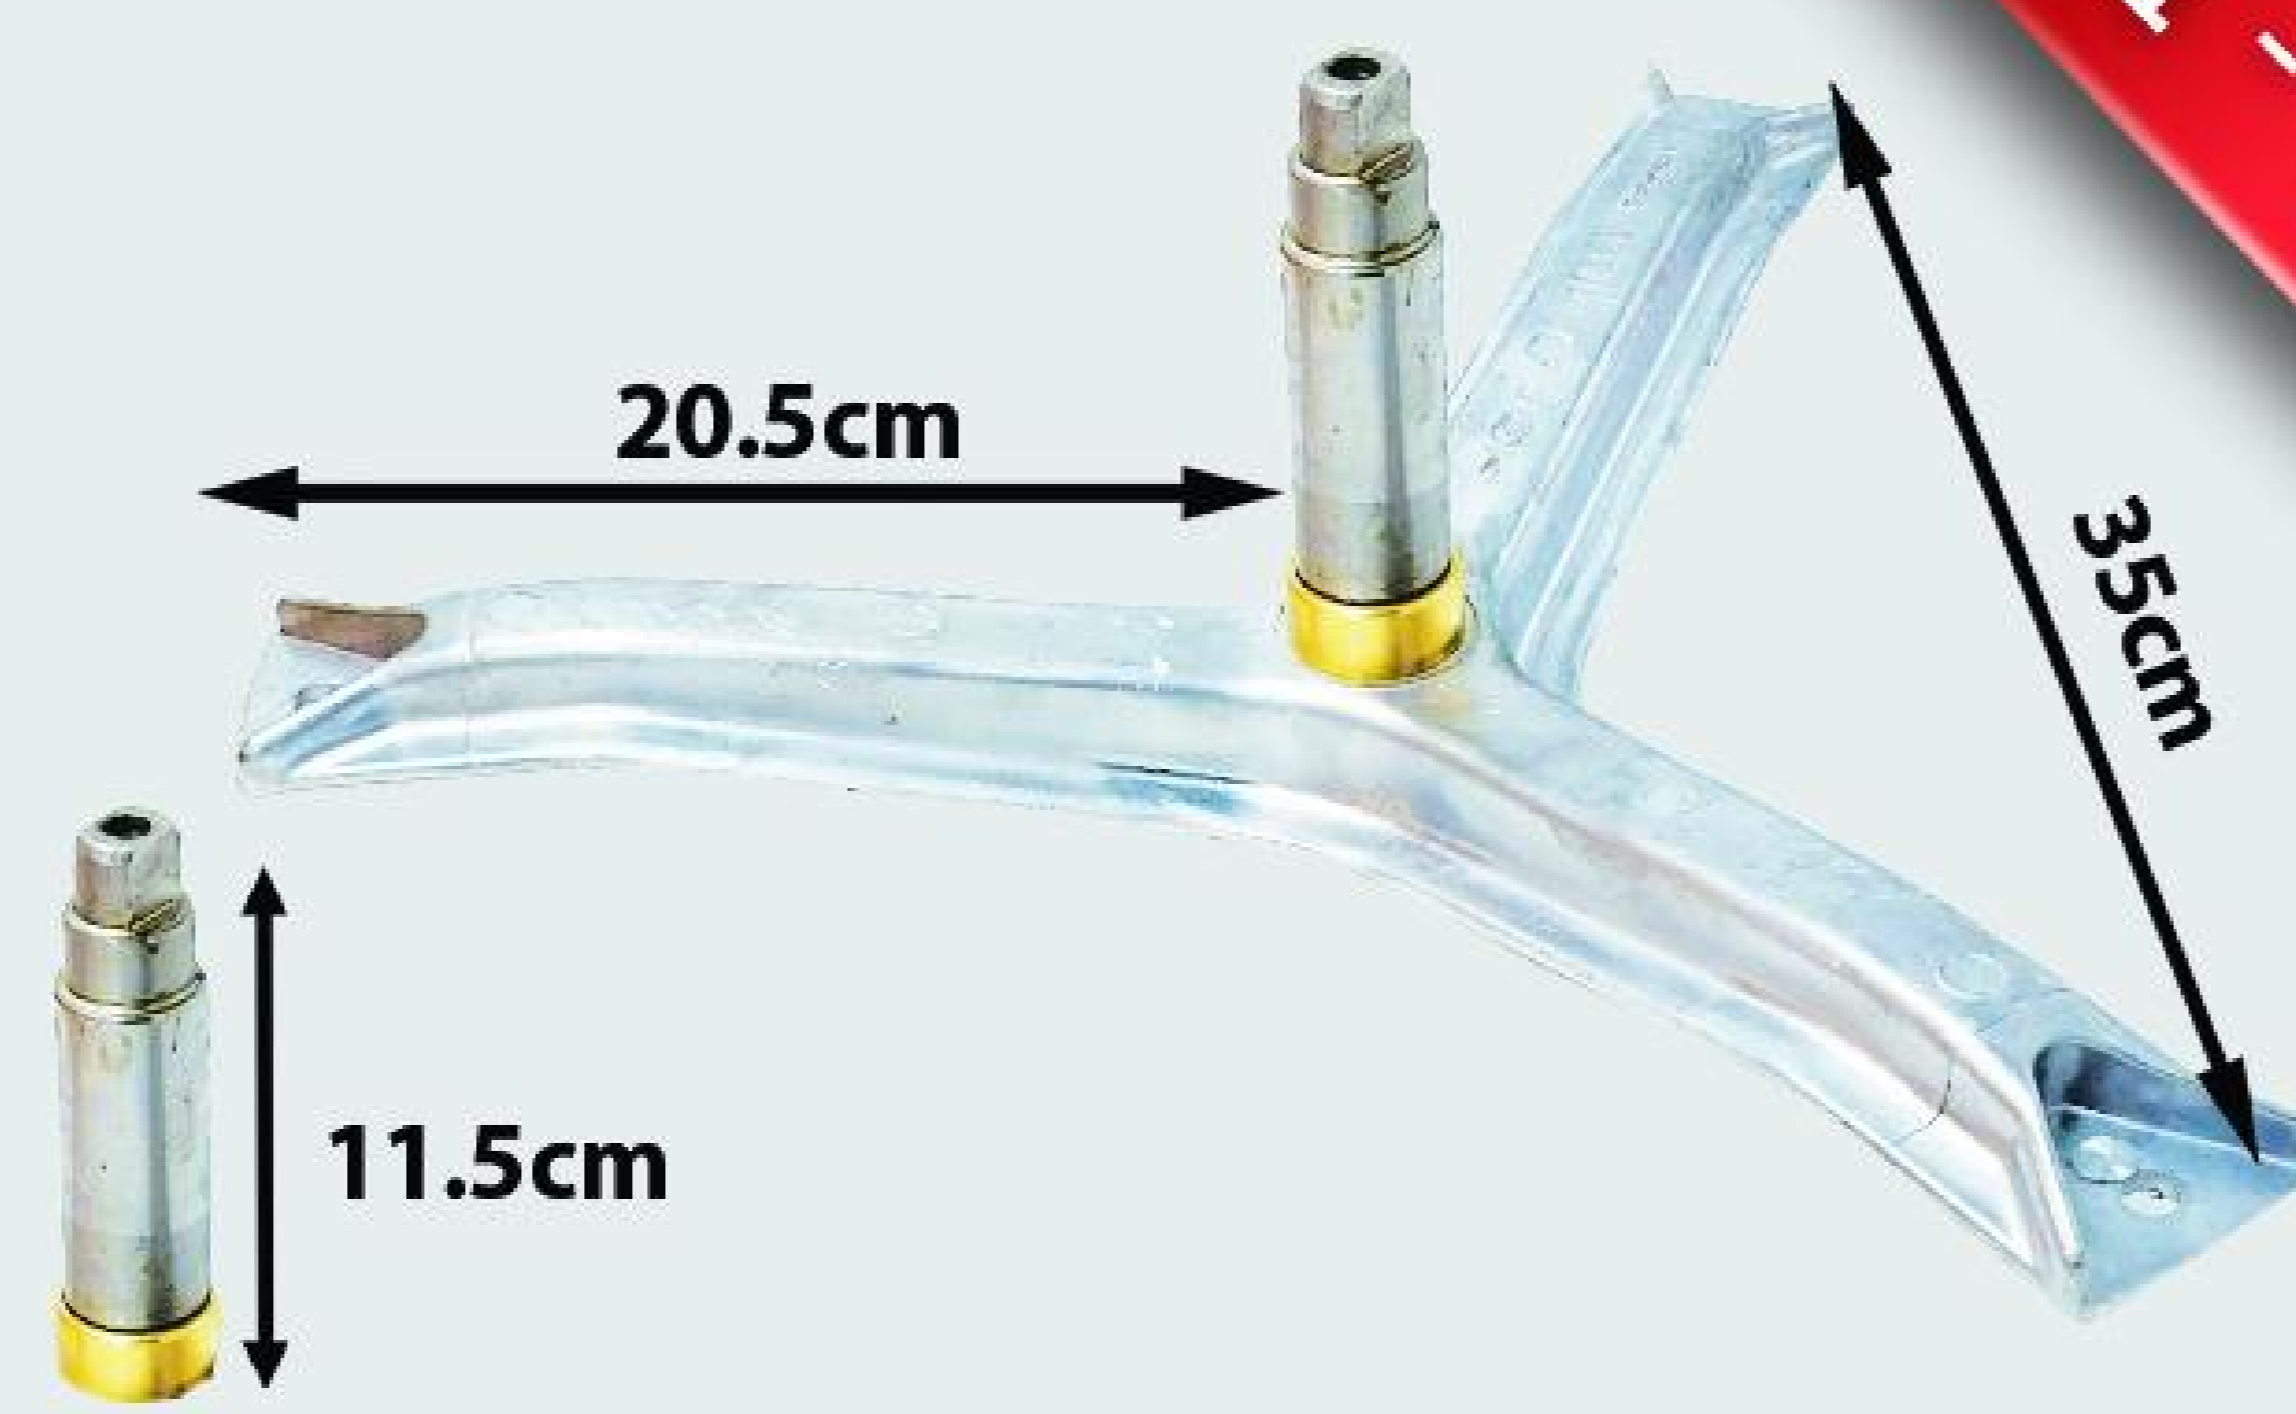

شفت آبکش ليدر فلکه هزار خار

I - 11216

شفت آبکش هيوندا_ دوواينتر نشنال ۶۵