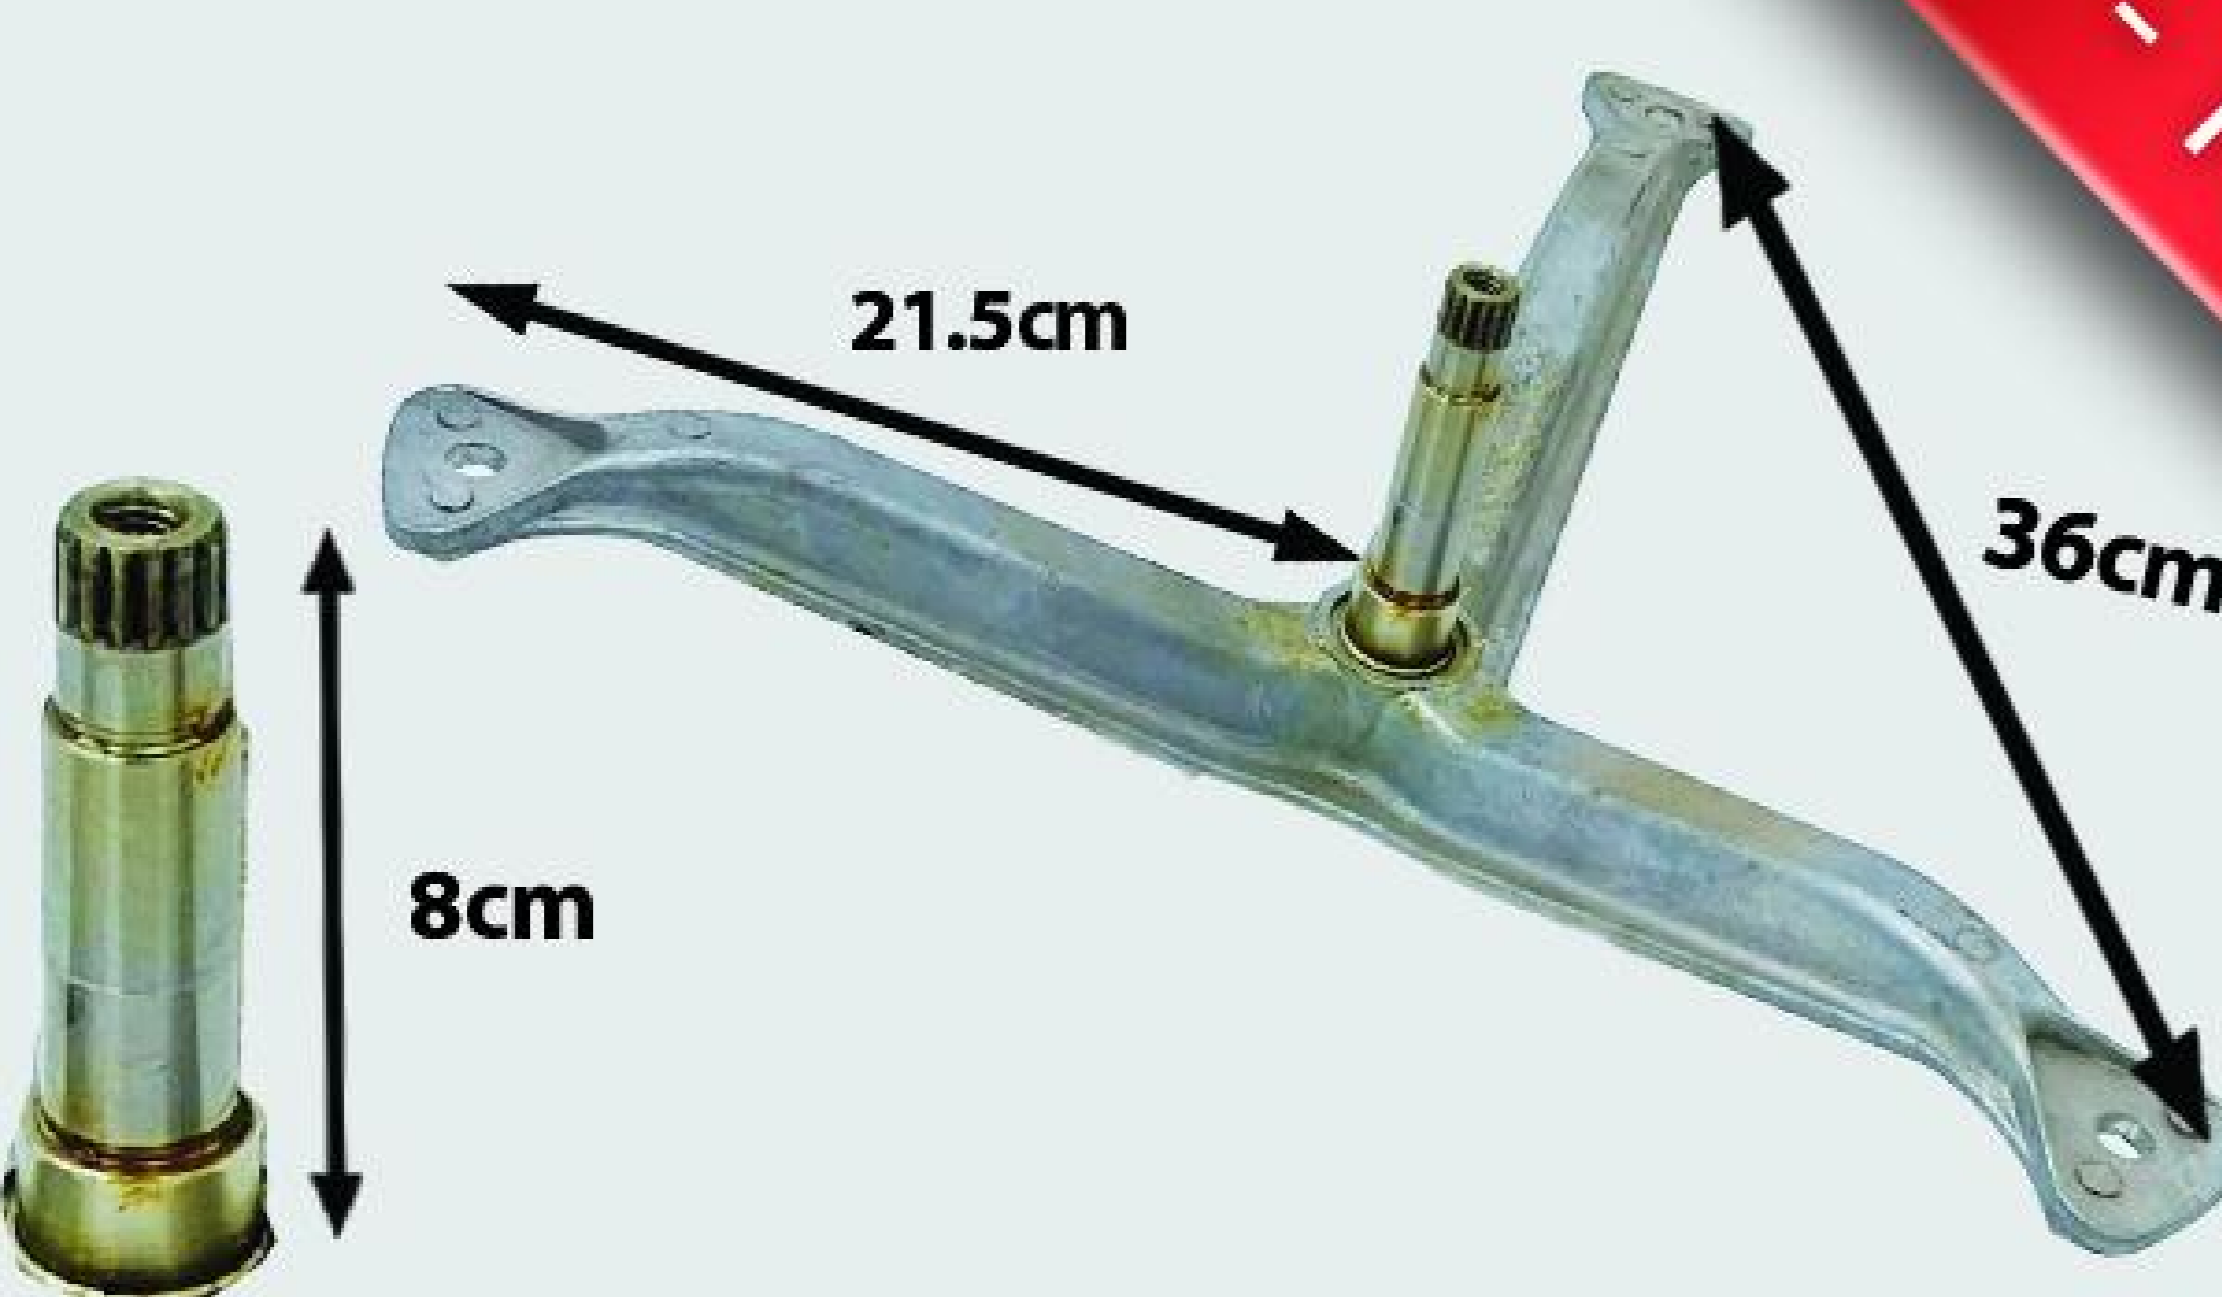

F - 10136

شفت آبکش ایندزیت هزار خار ۳ و ۴