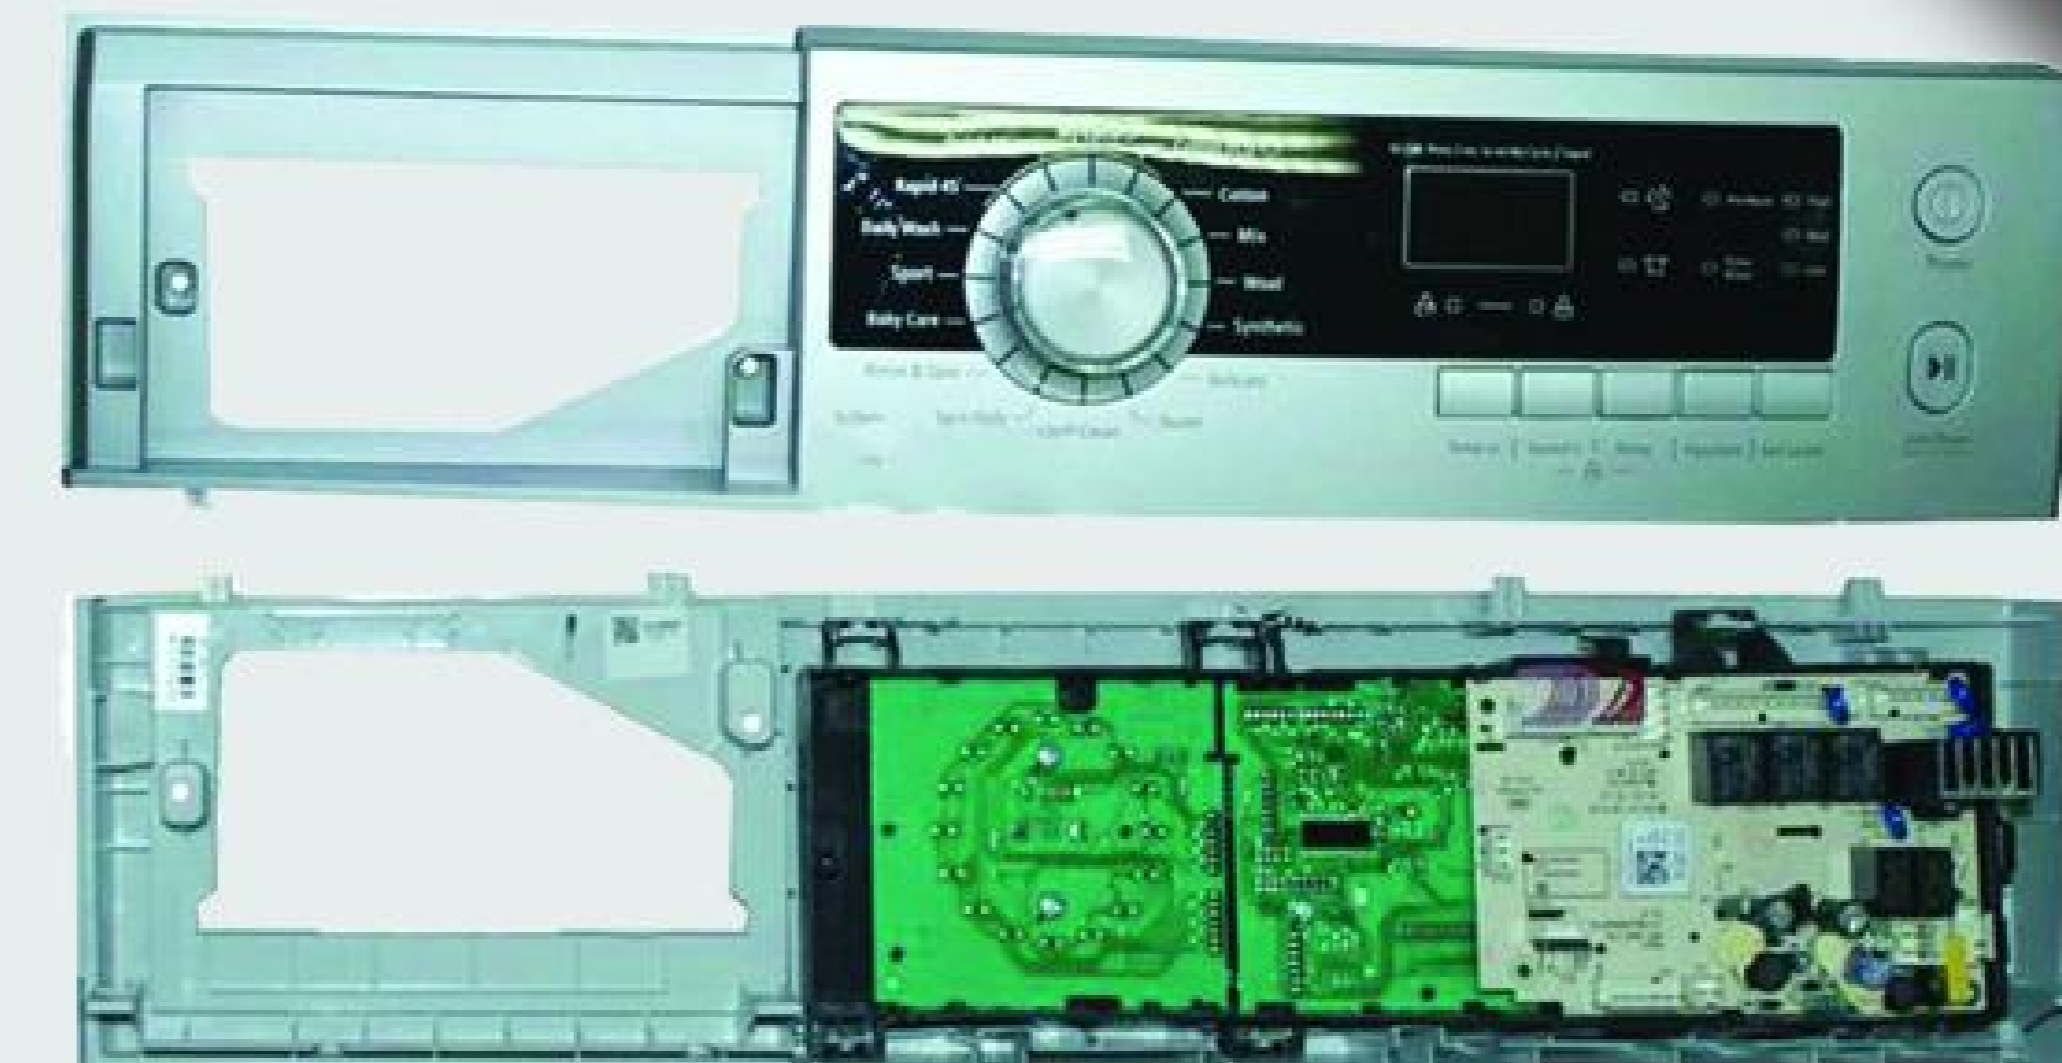

F-10176

برد مدیا ۱۶ برنامه دو تیکه ولوم وسط (۳۰)