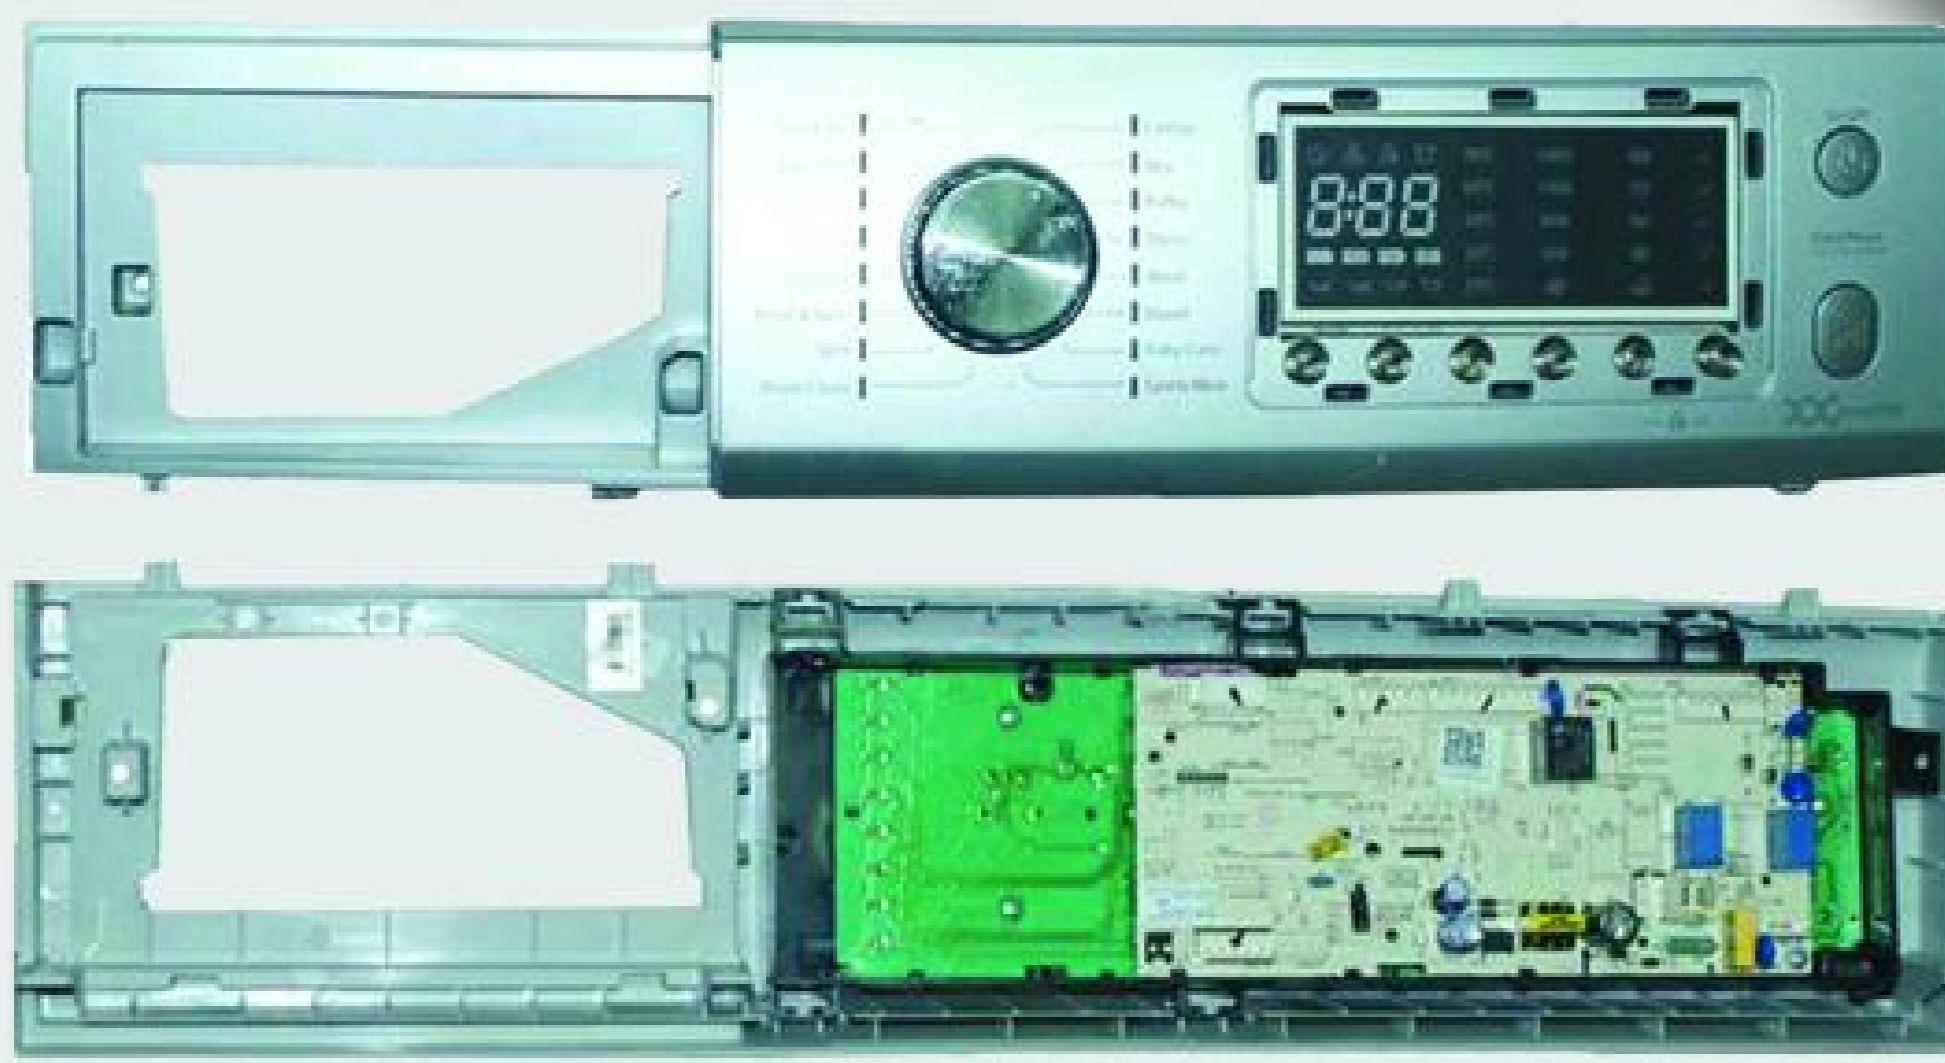

F-10211

برد کراال ۶ دکمه ۱۲ برنامه (۲۹)

F-10189

برد مدیا * کراال پاکشوما ۱۶ برنامه ولوم وسط (۲۸)

F-10434

برد پاکشوما * مدیا ۶ دکمه دو تیکه ولوم وسط (۲۷)

F-10717

برد مدیا ۶ دکمه ۱۶ برنامه دو تیکه (۳۶)