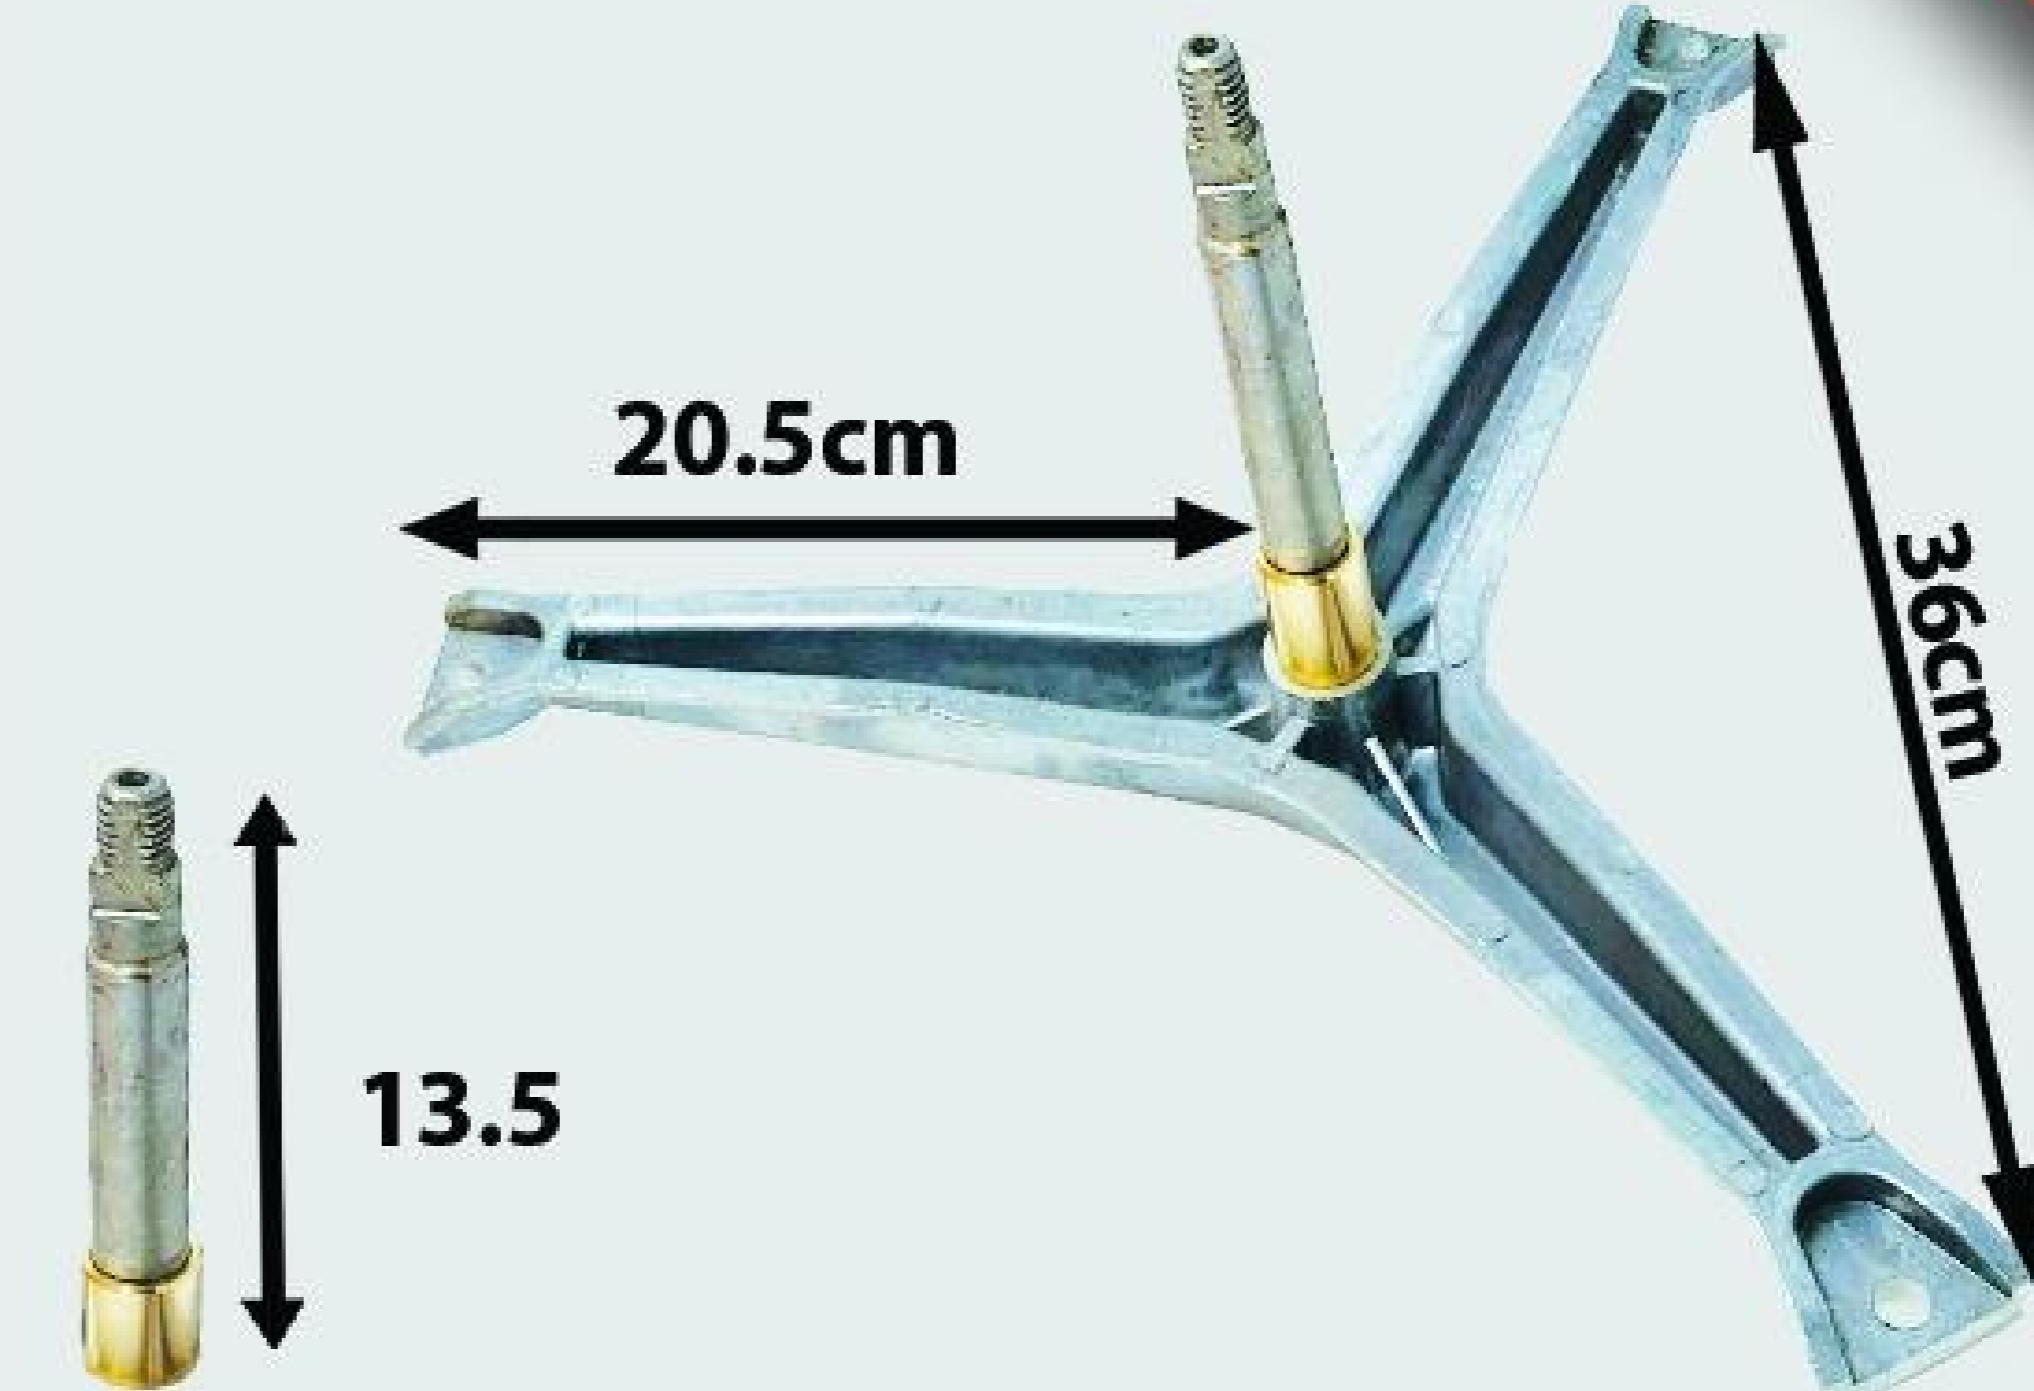

I - 10531

مهريه يقه شور سامسونگ

I - 10529

يقه شور پره آبکش سامسونگ

I - 10662

مهريه يقه شور بكو

I - 11213

شفت آبکش ليدر فلکه هزار خار