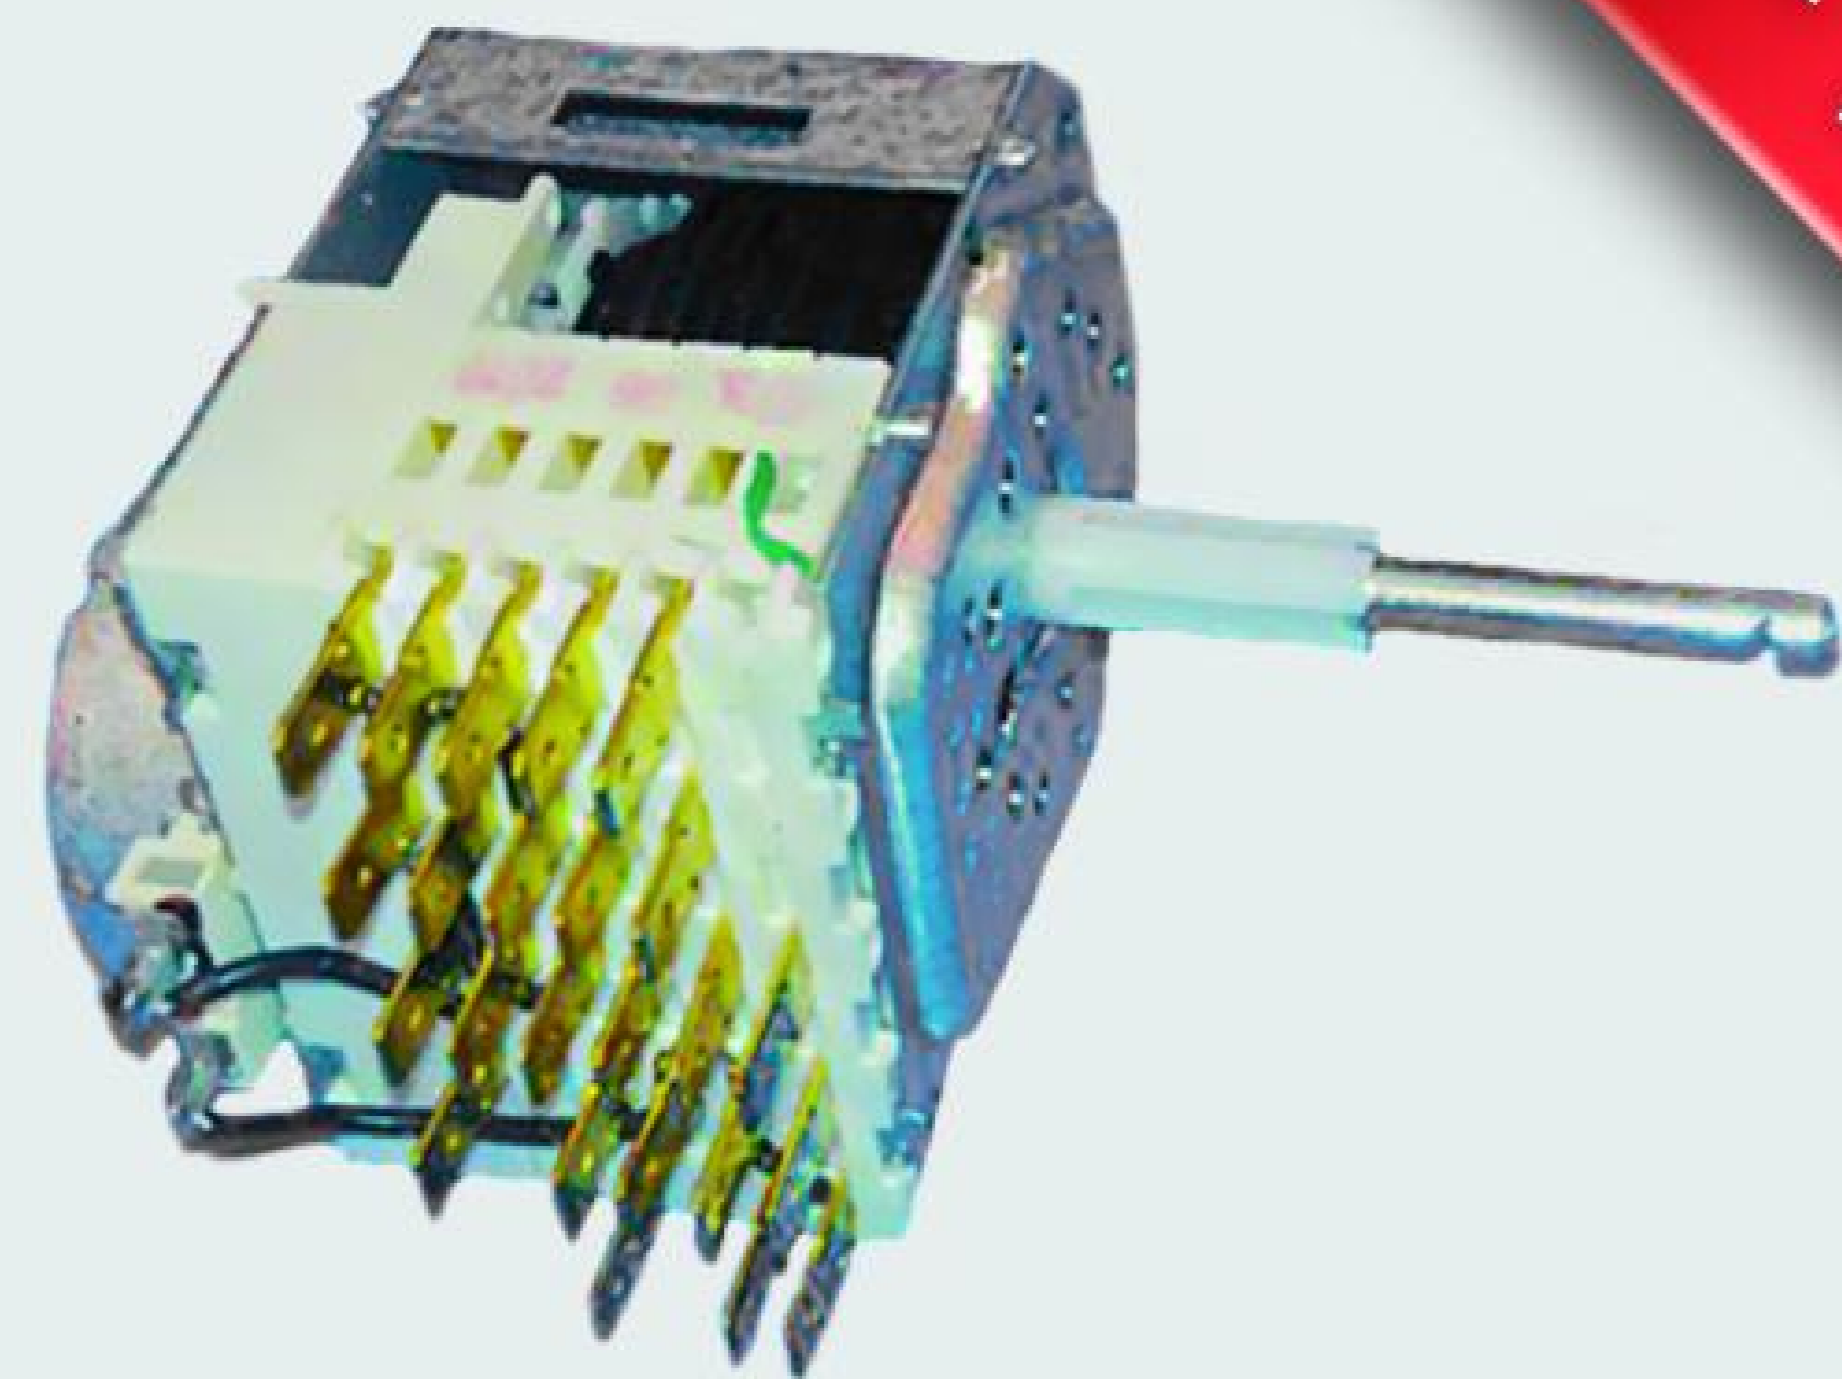

F-10715

برد کراال * مدیا * پاکشوما ۷ دکمه (۳۷)

F-10049

برد مدیا * پاکشوما ۸ دکمه دو تیکه (۴۳)

F-10700

برد کراال * پاکشوما ۳ دکمه ۸۰۰ دور (۴۲)

F-10742

برد کراال * پاکشوما ۳ دکمه پاور چهار گوش ۸۰۰ دور (۴۱)