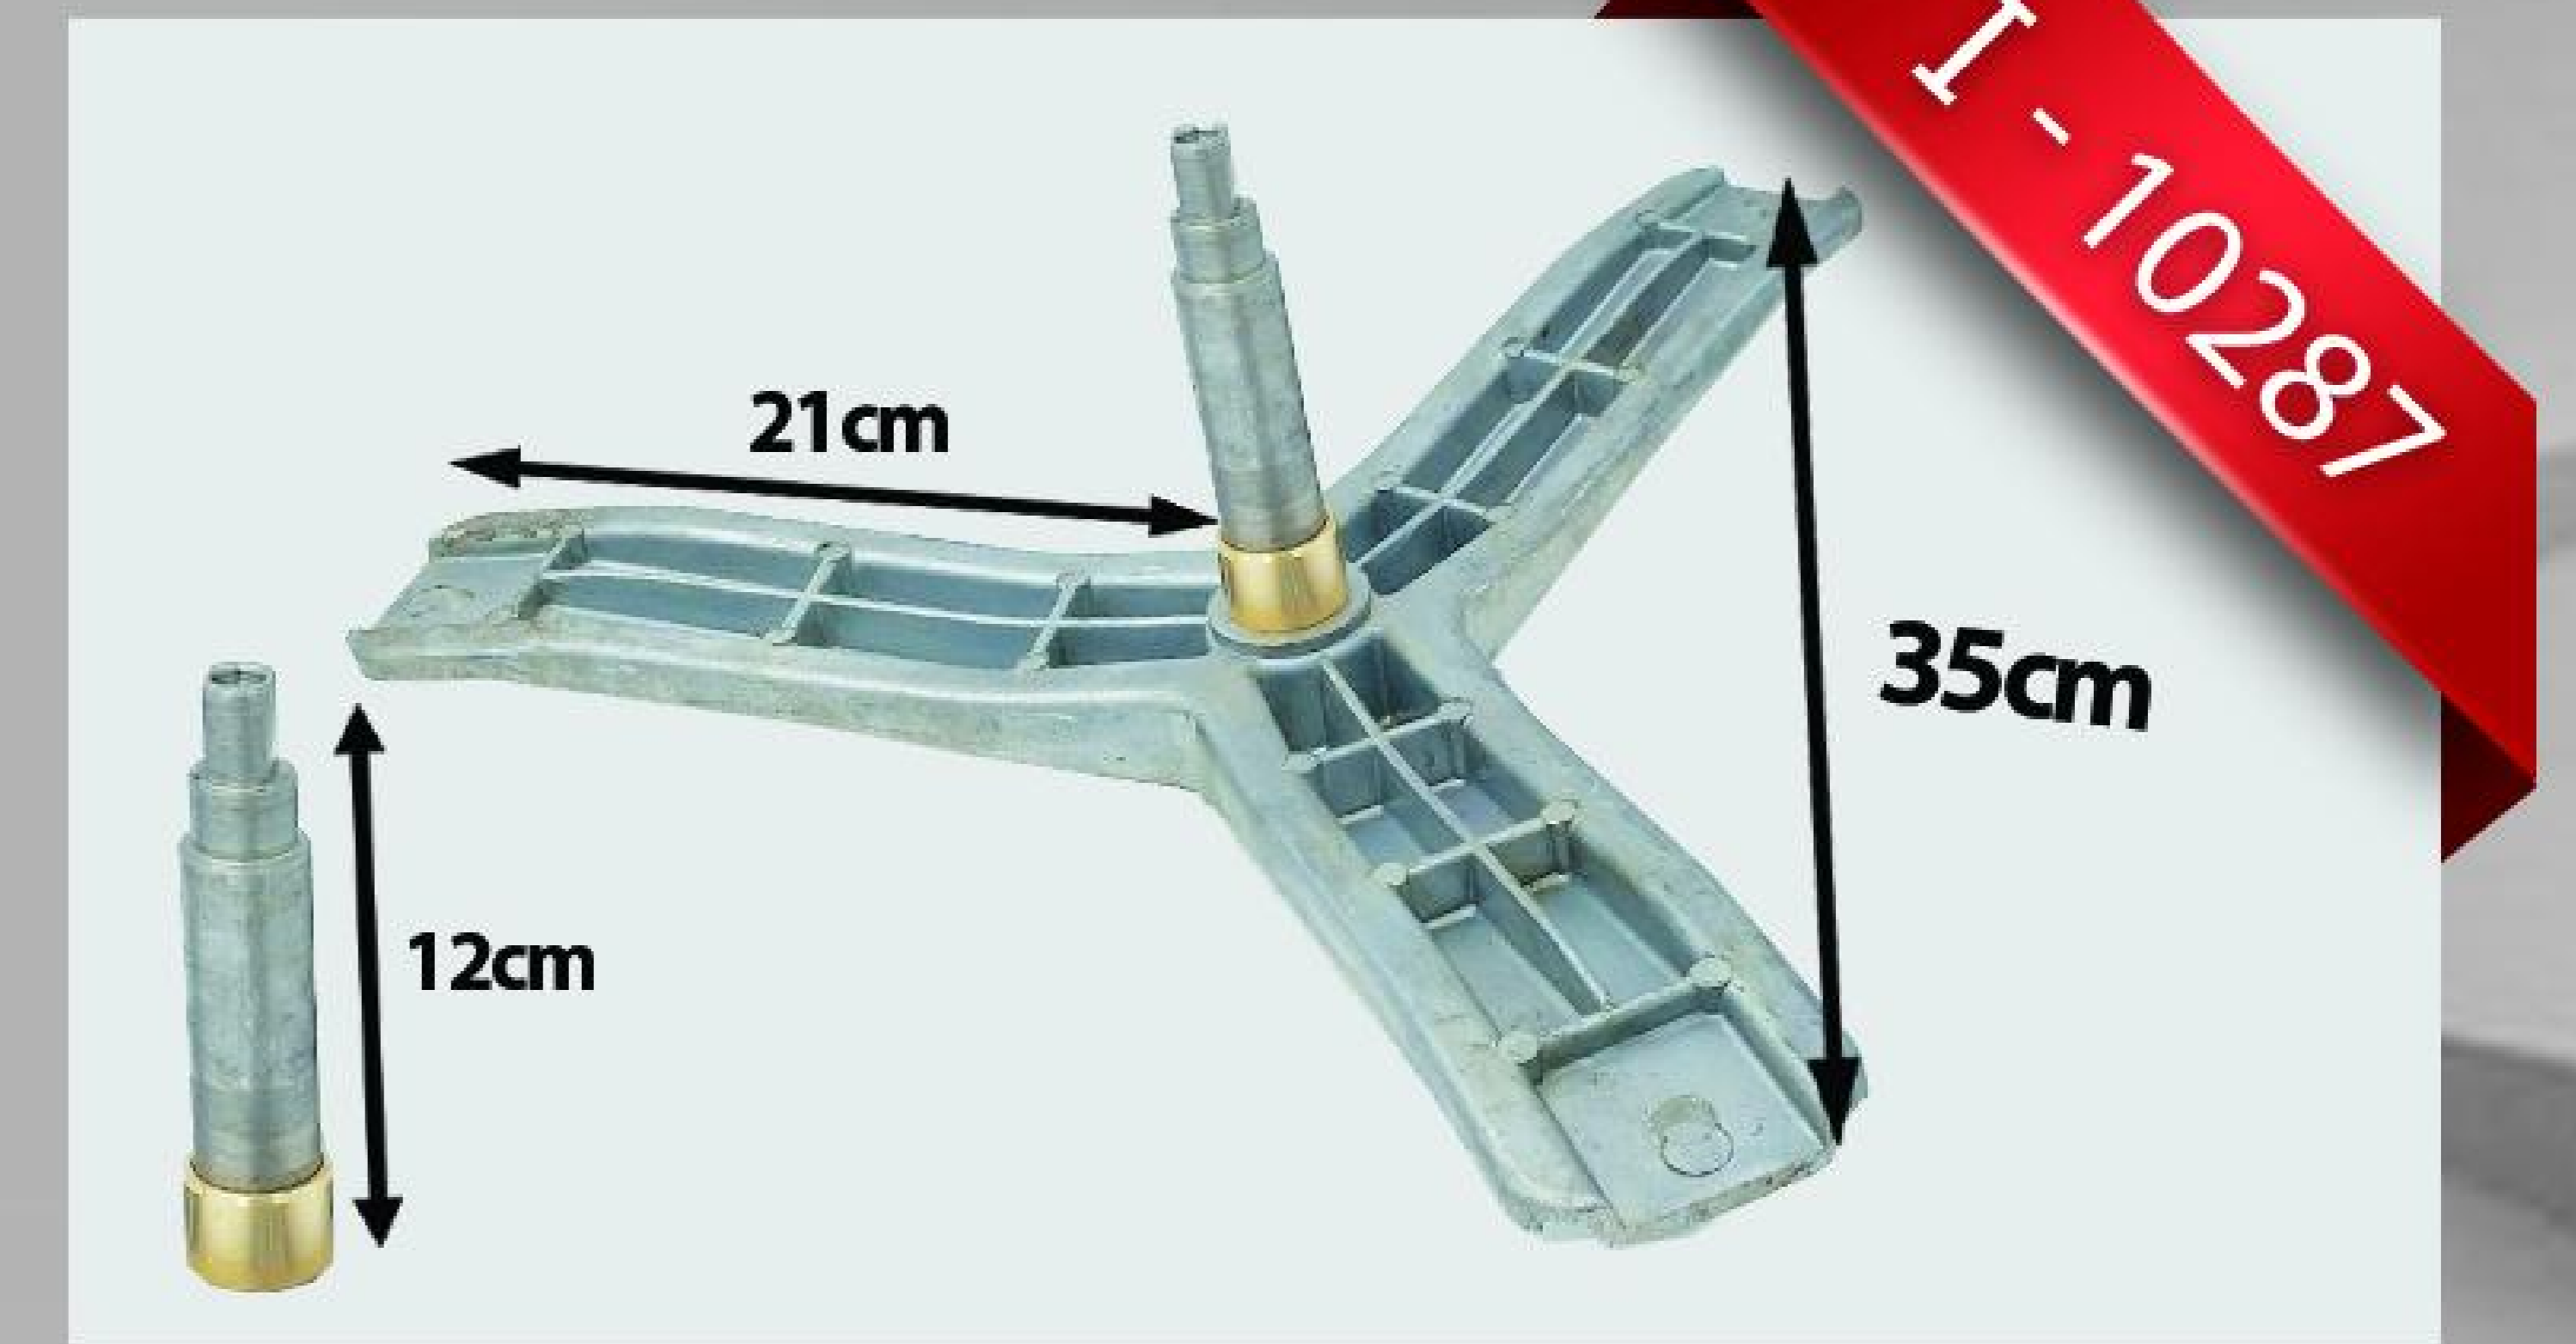

شفت آبکش اوشن ۵۴

شفت آبکش ایندزیت ۳۰۲

شفت آبکش حایر ۸۰۰ اسنوا * ۵۶

شفت آبکش حایر ۶۰۰ ۵۴

شفت آبکش ایندزیت ۵۴ کوتاه

شفت آبکش ایندزیت ۵۴ بلند

شفت آبکش ایندزیت ۴۳ بلند

شفت آبکش ایندزیت ۶۵ کوتاه