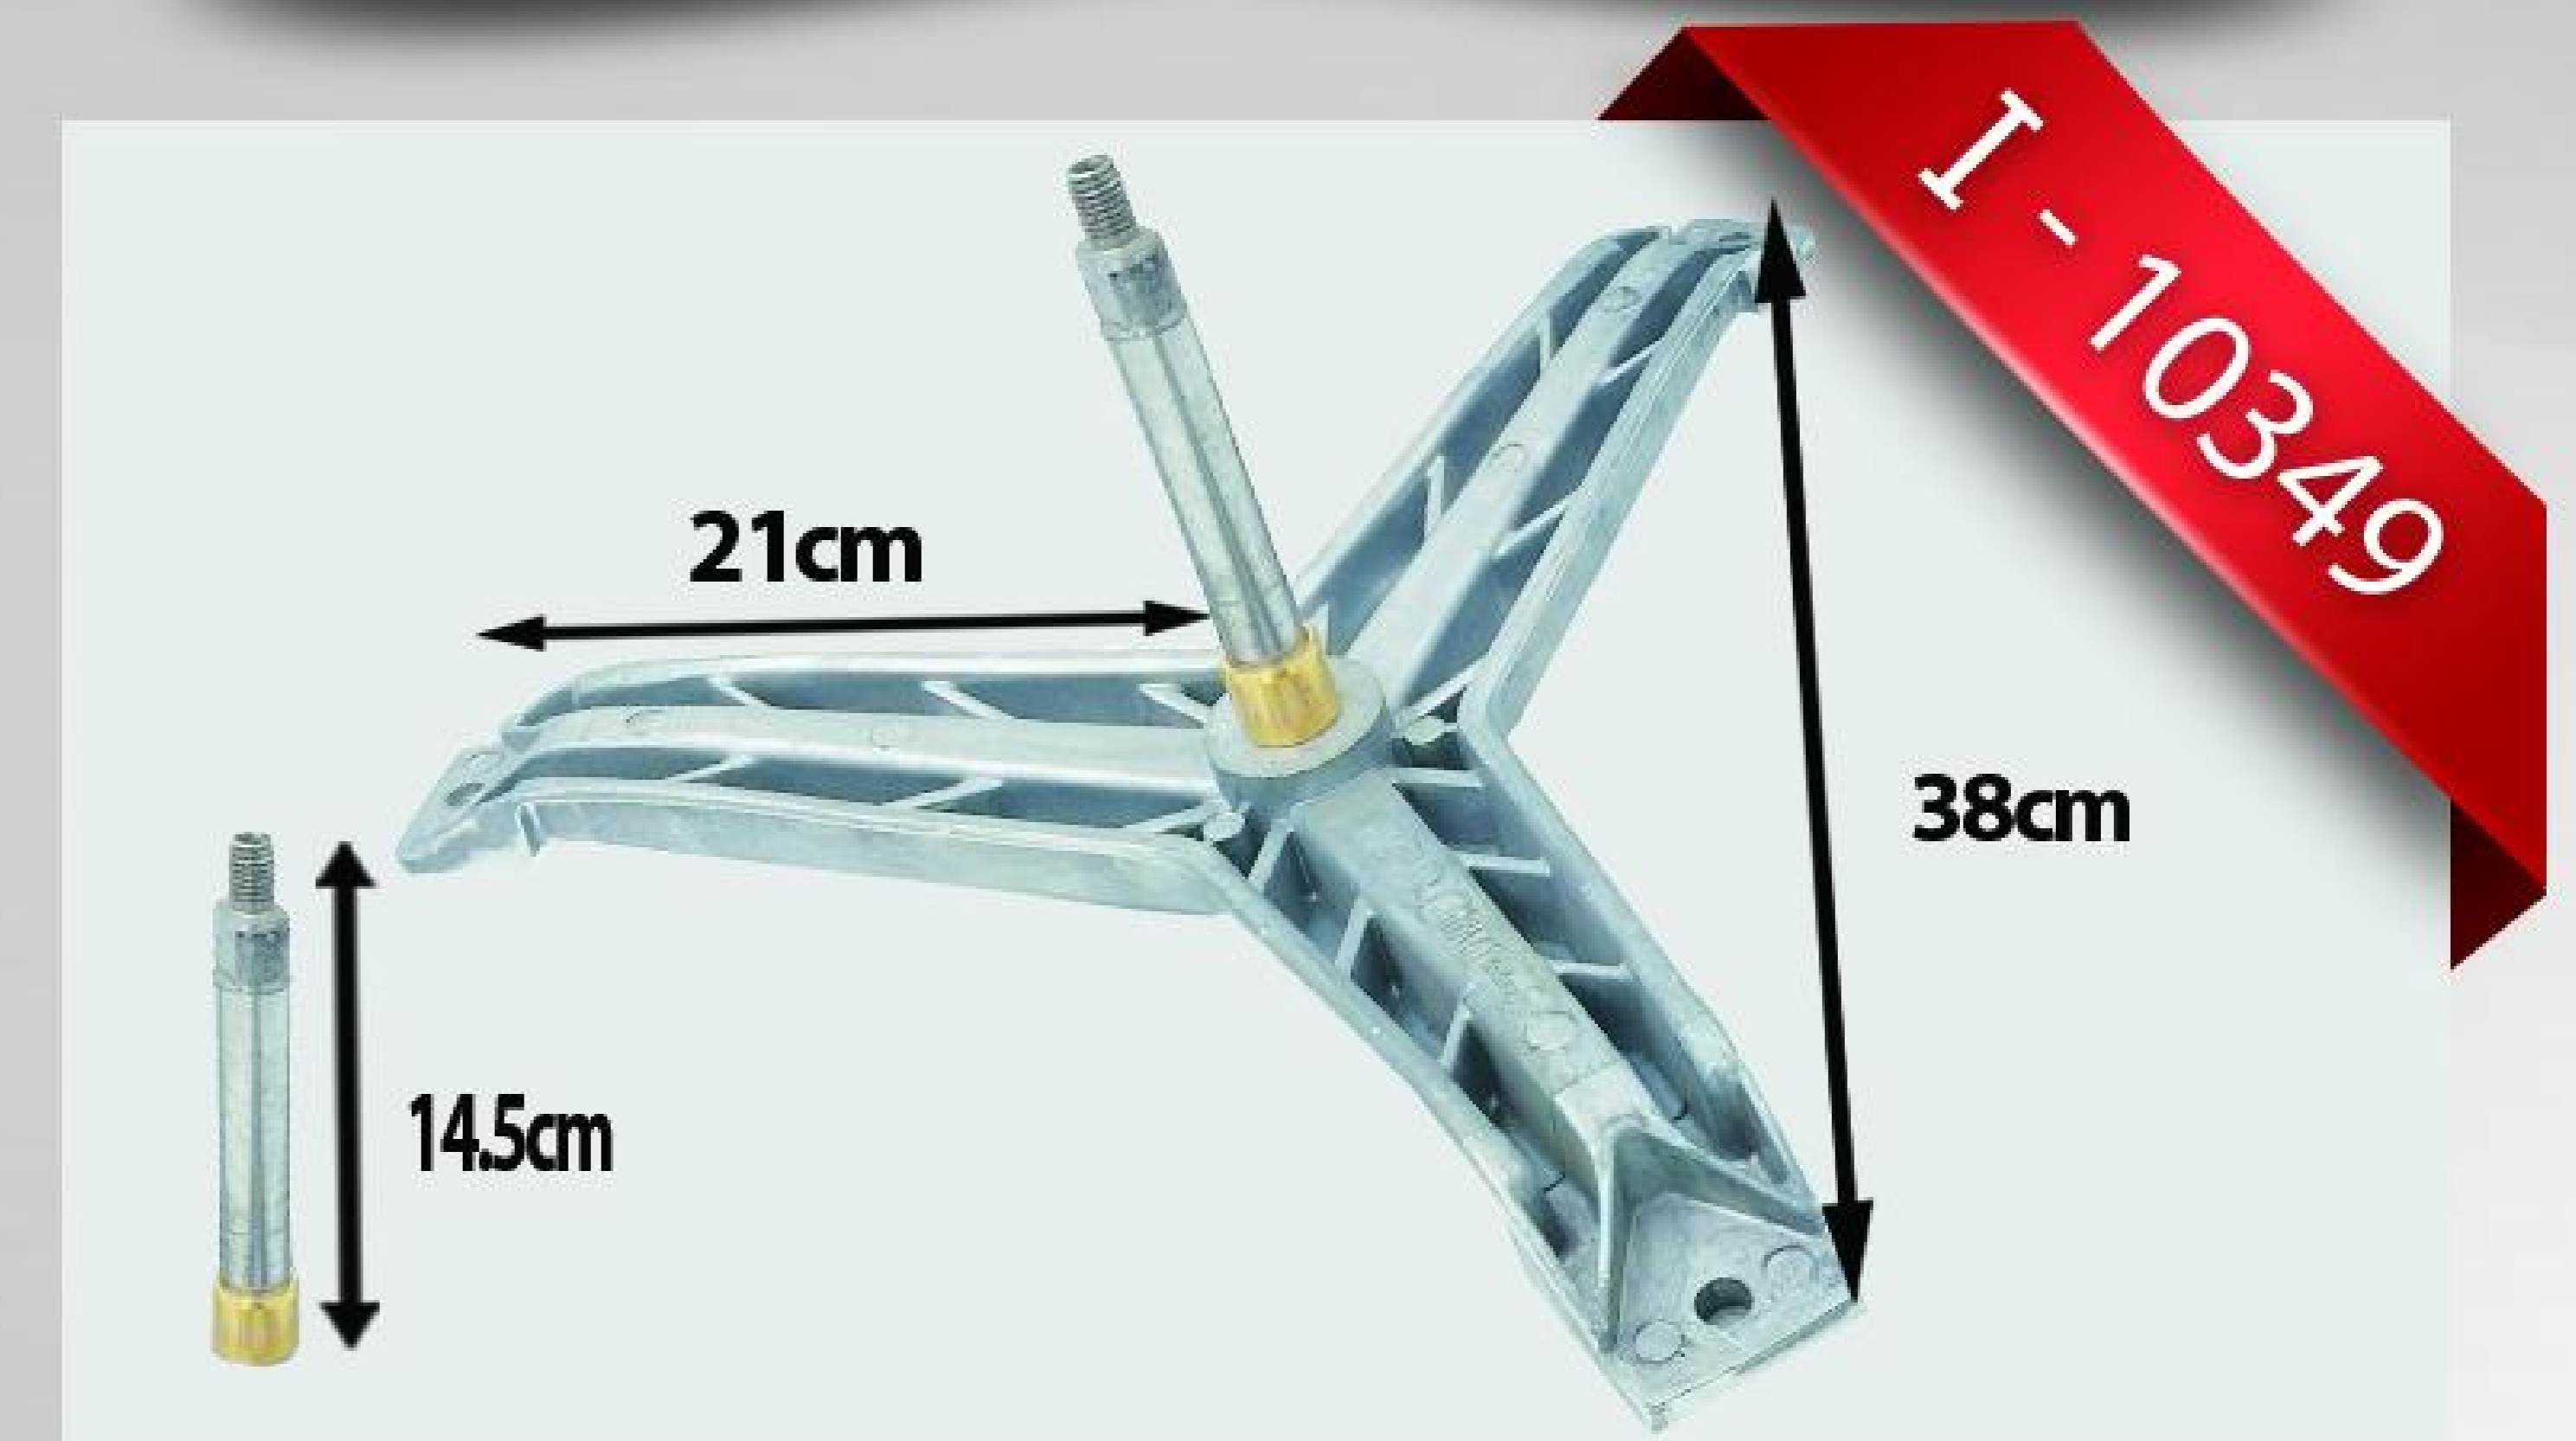

شفت آبکش کندی ۵۳ کوتاه