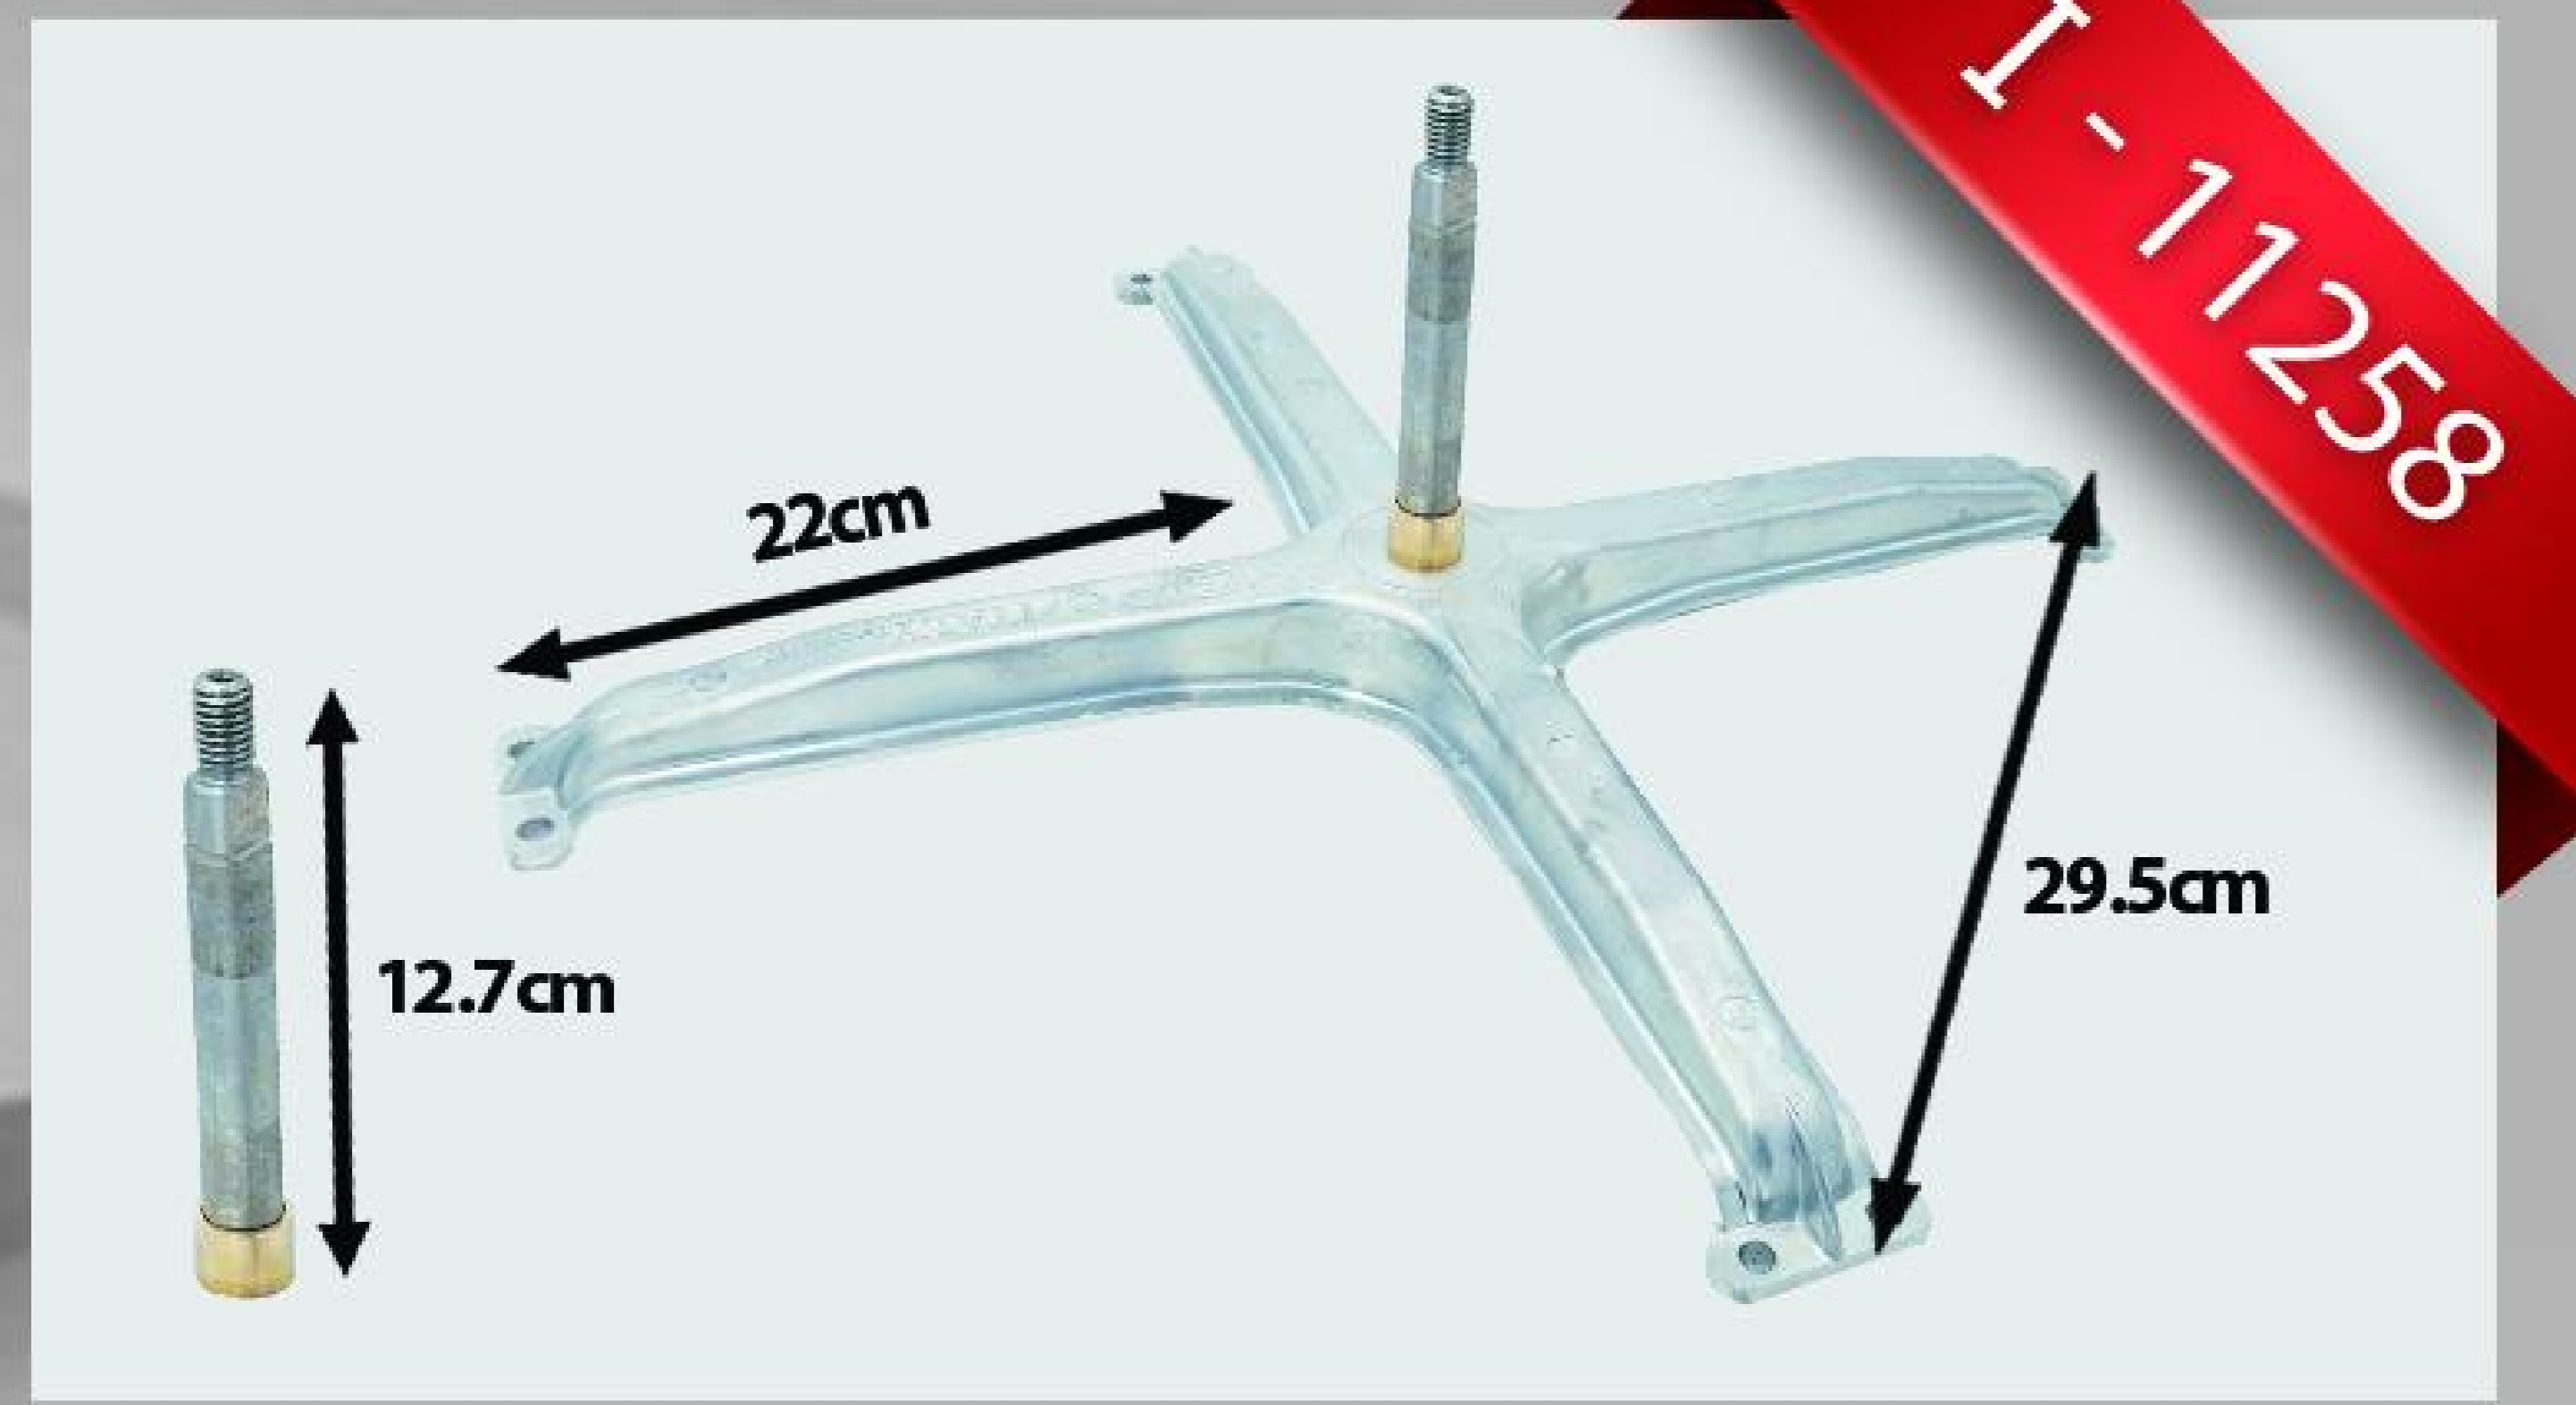

I - 10553

شفت آبکش بوش ۸ كيلو ۷۶

I - 10012

شفت آبکش کندي ۴ و ۵

I - 10254

شفت آبکش کندي ۳ و ۵ بلند

شفت آبکش تکنو * بهی جفت ۳

شفت آبکش باگنشت ۵۳