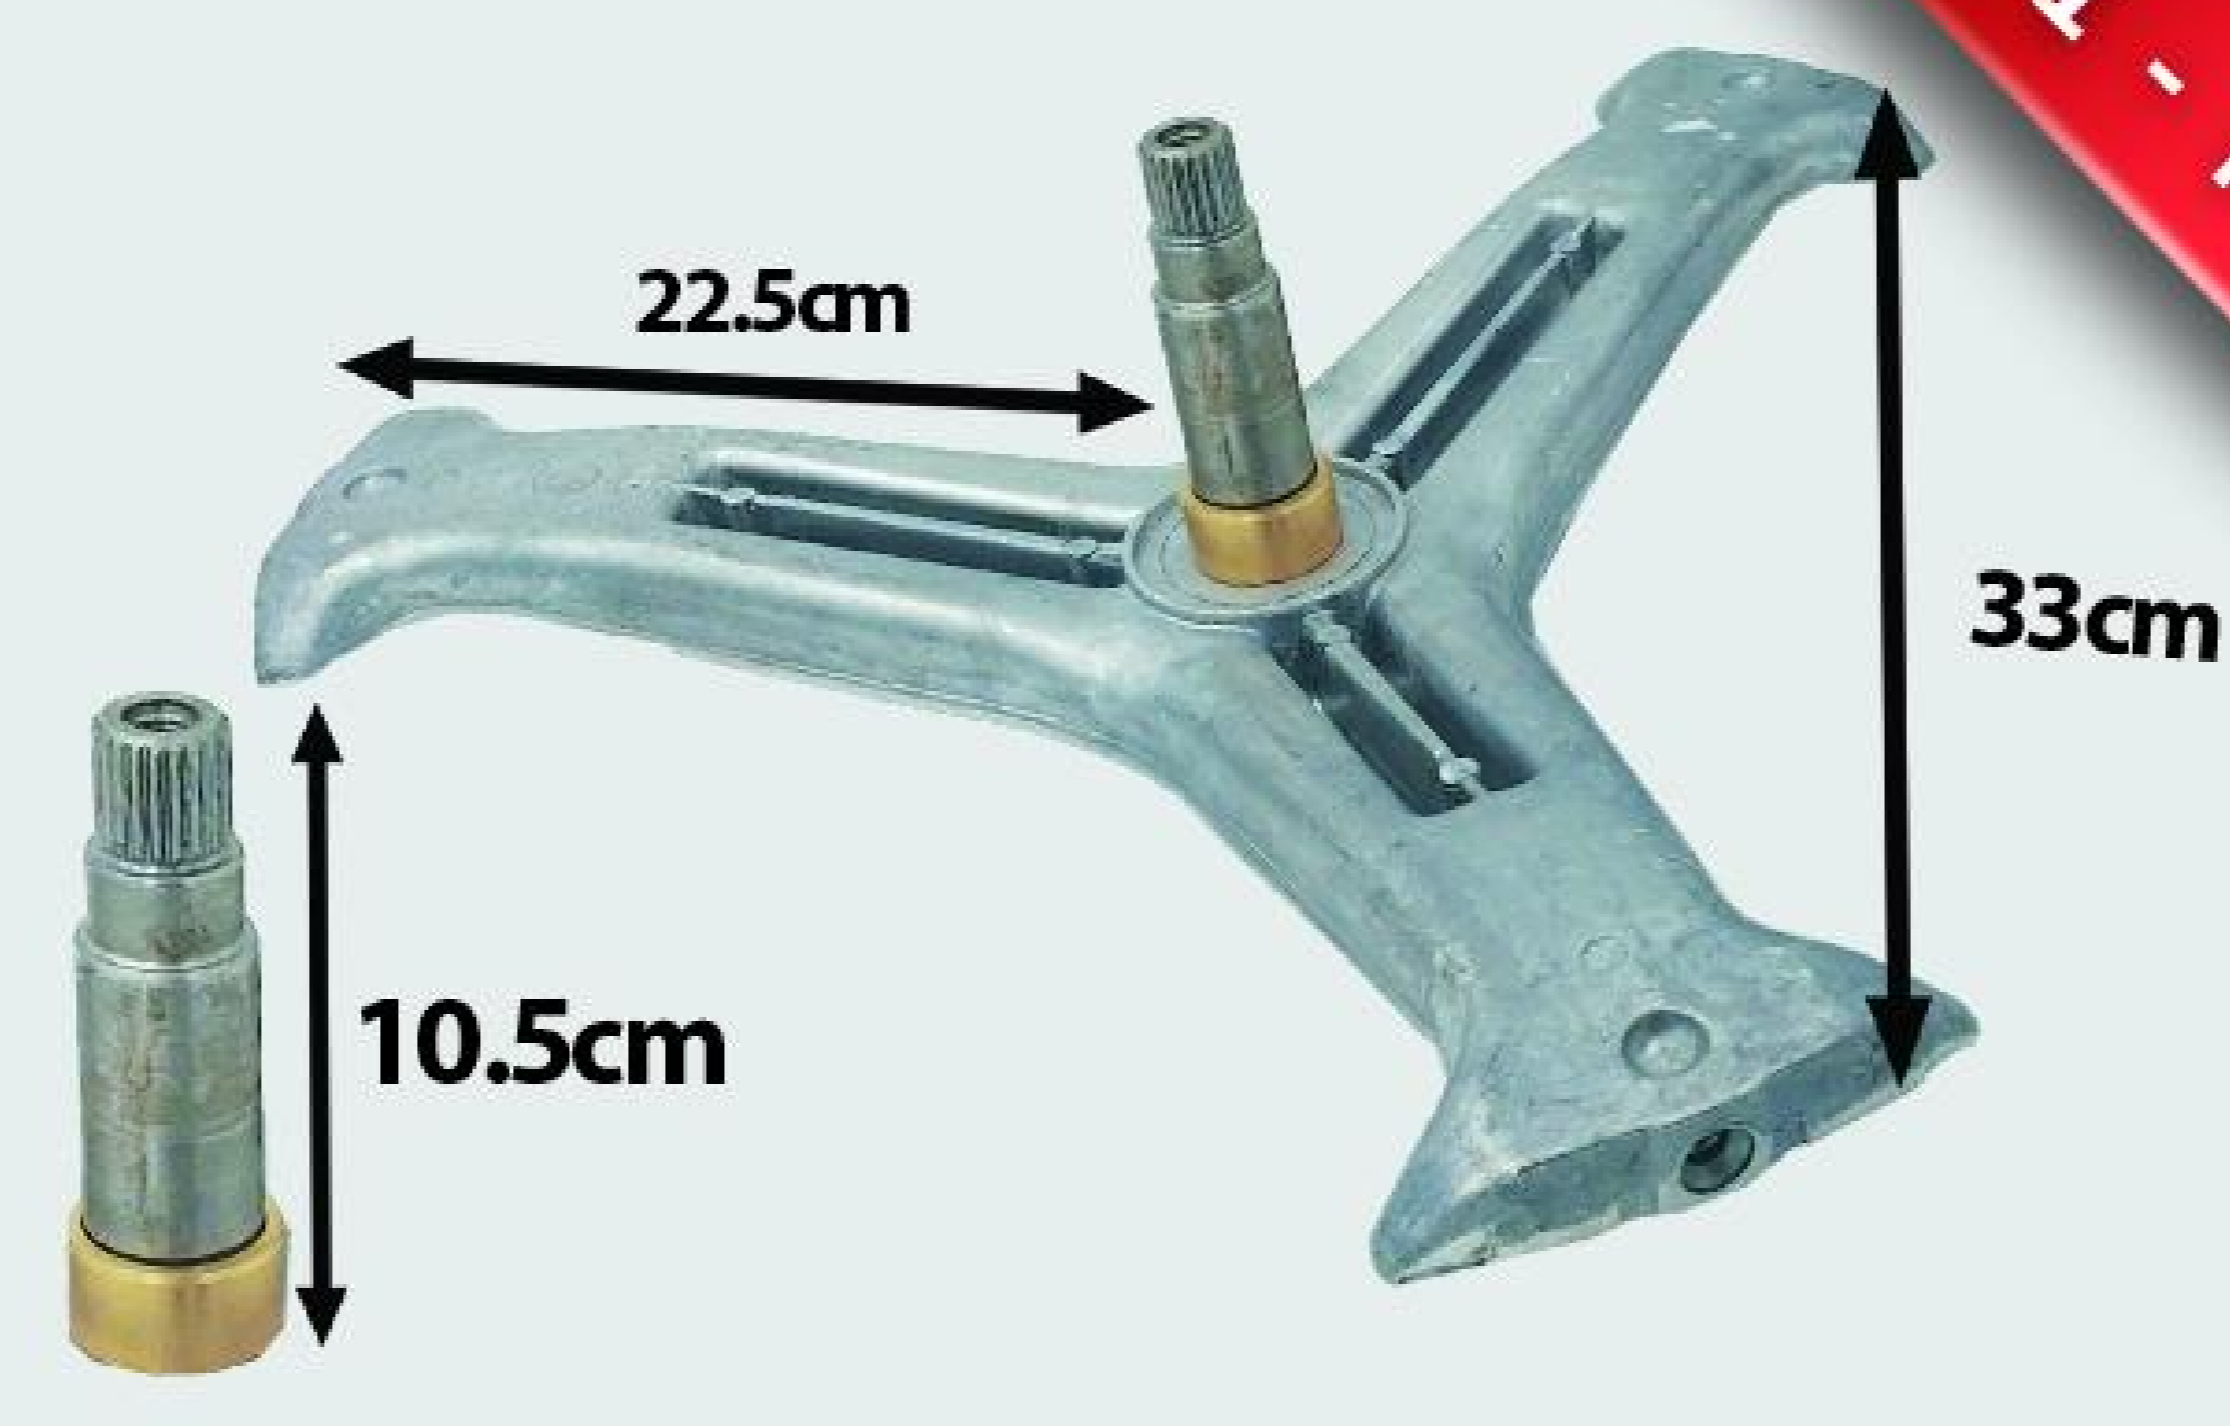

I-11332

I-10451

I-10481

I-10276

I-11178

I-11264

I-11267

I-11265

I-11551

I-11269

I-11270

I-11266