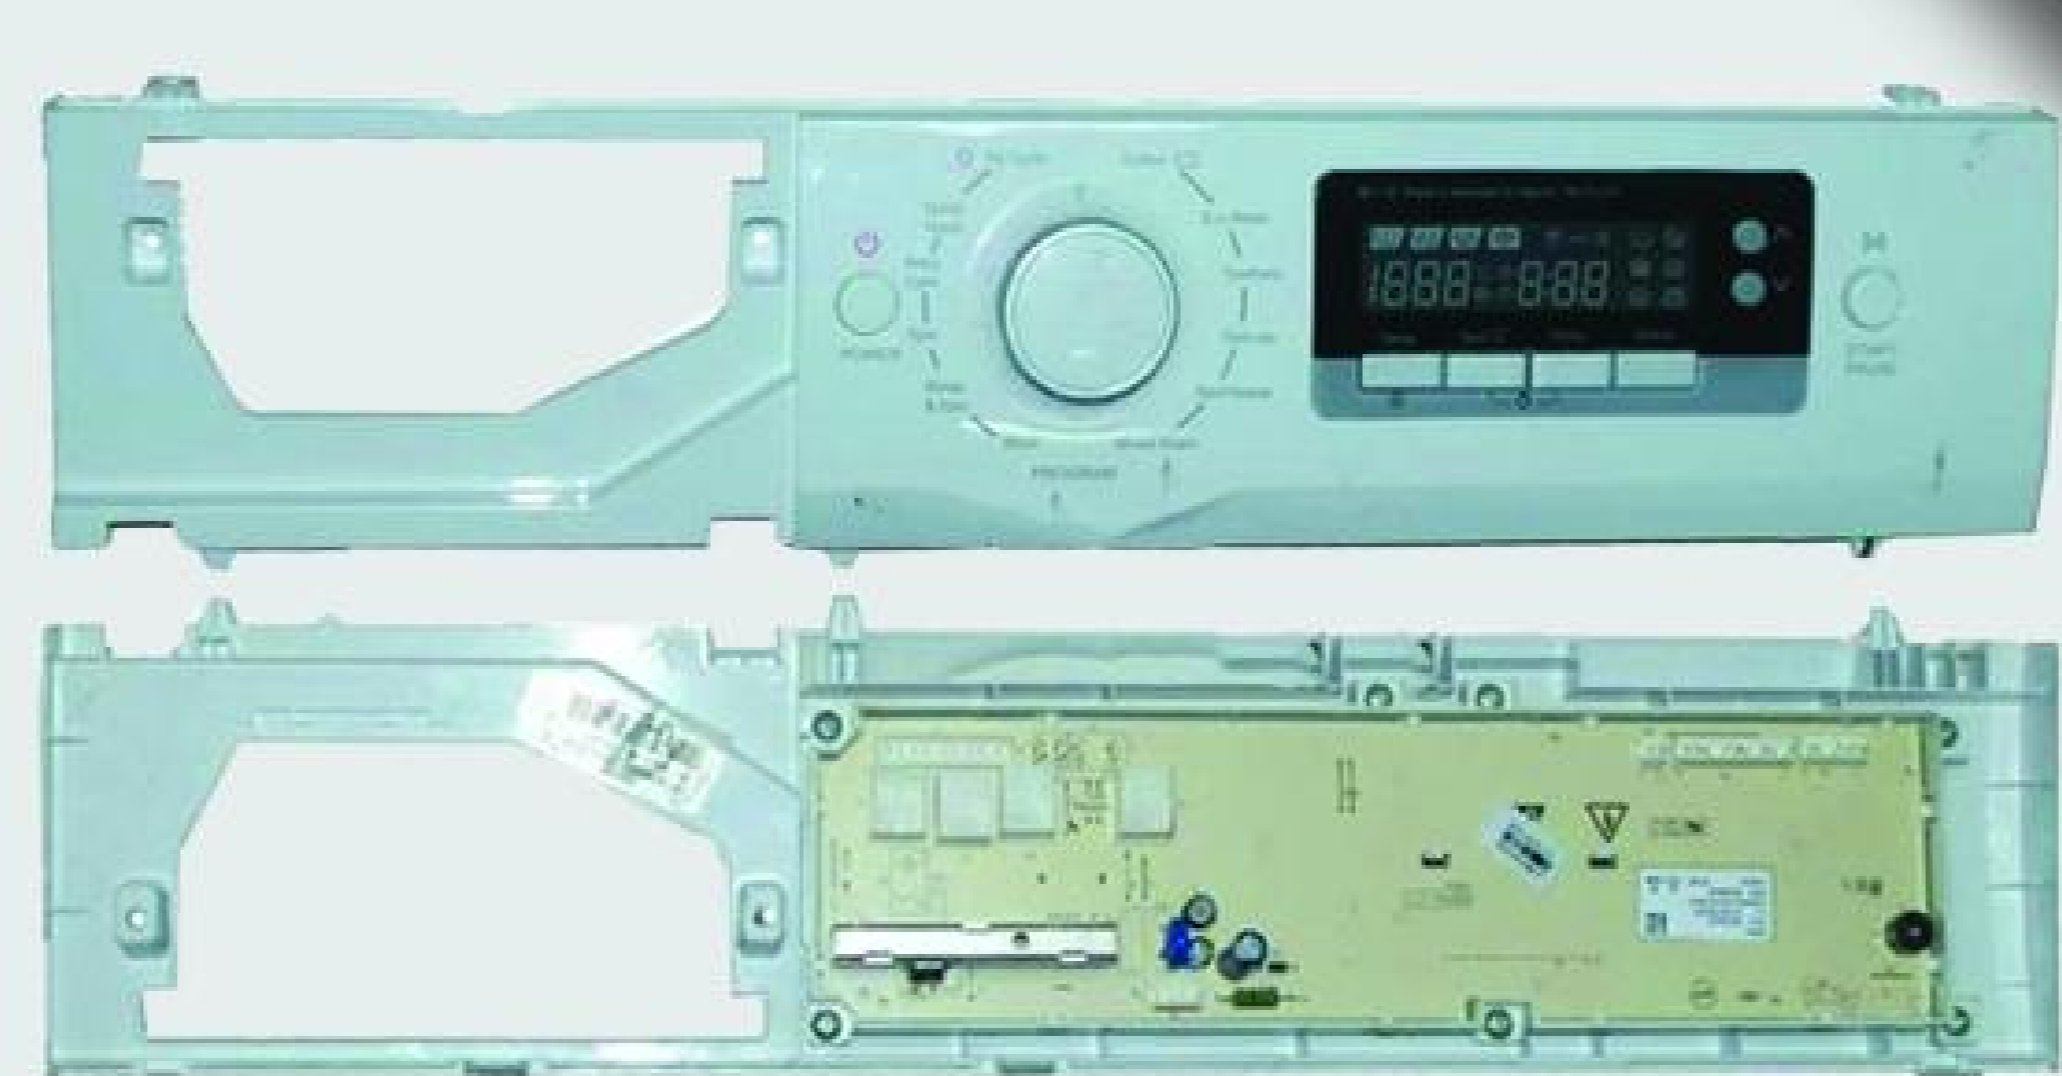

F-10227

برد کراال * پاکشوما ۸۰۰ دور بدون نمایشگر (۳۴)

F-10176

برد مدیا ۱۶ برنامه دو تیکه ولوم وسط (۳۰)

F-10521

برد کراال * پاکشوما ۳ دکمه گرد ۸۰۰ دور (۴۰)

F-10711

برد کراال * پاکشوما هایسنس ۴ دکمه ۱۲ برنامه (۳۹)