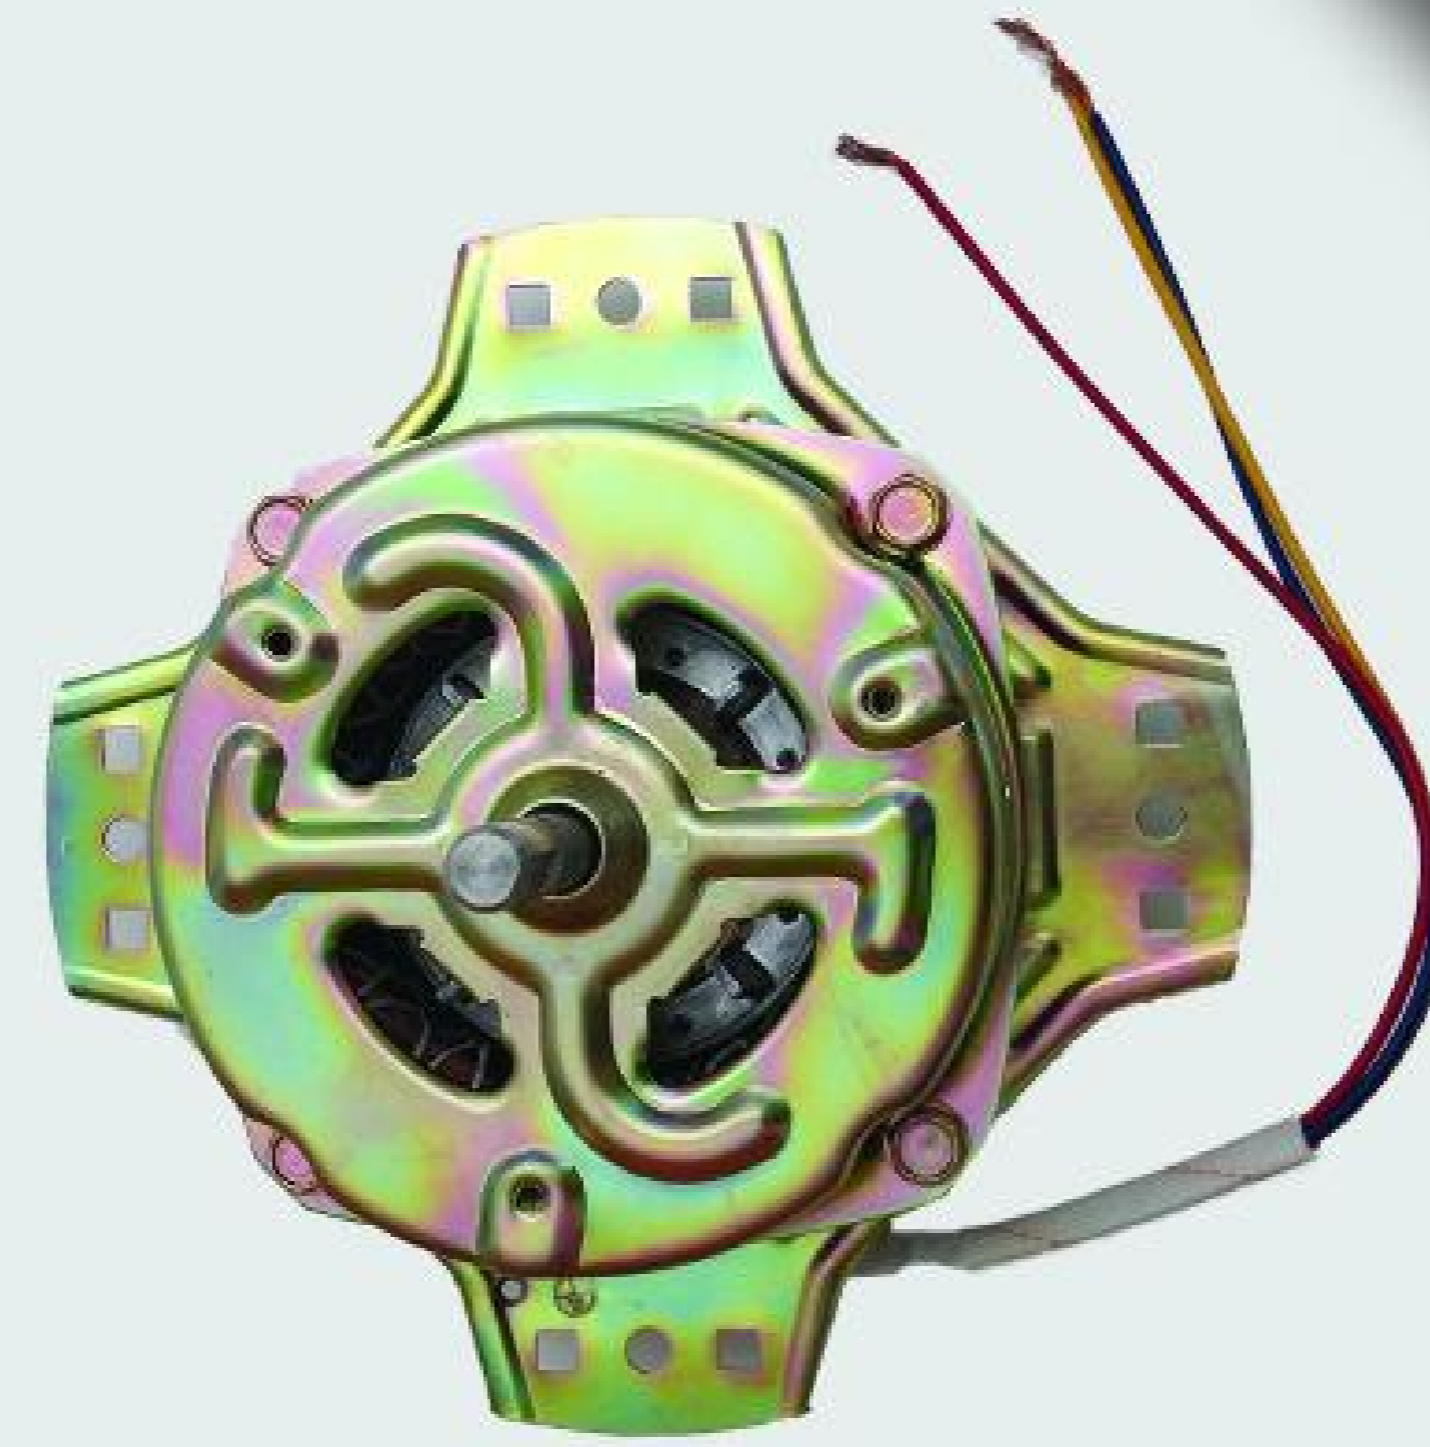

F-10171

موتور خشک کن پاکشوما