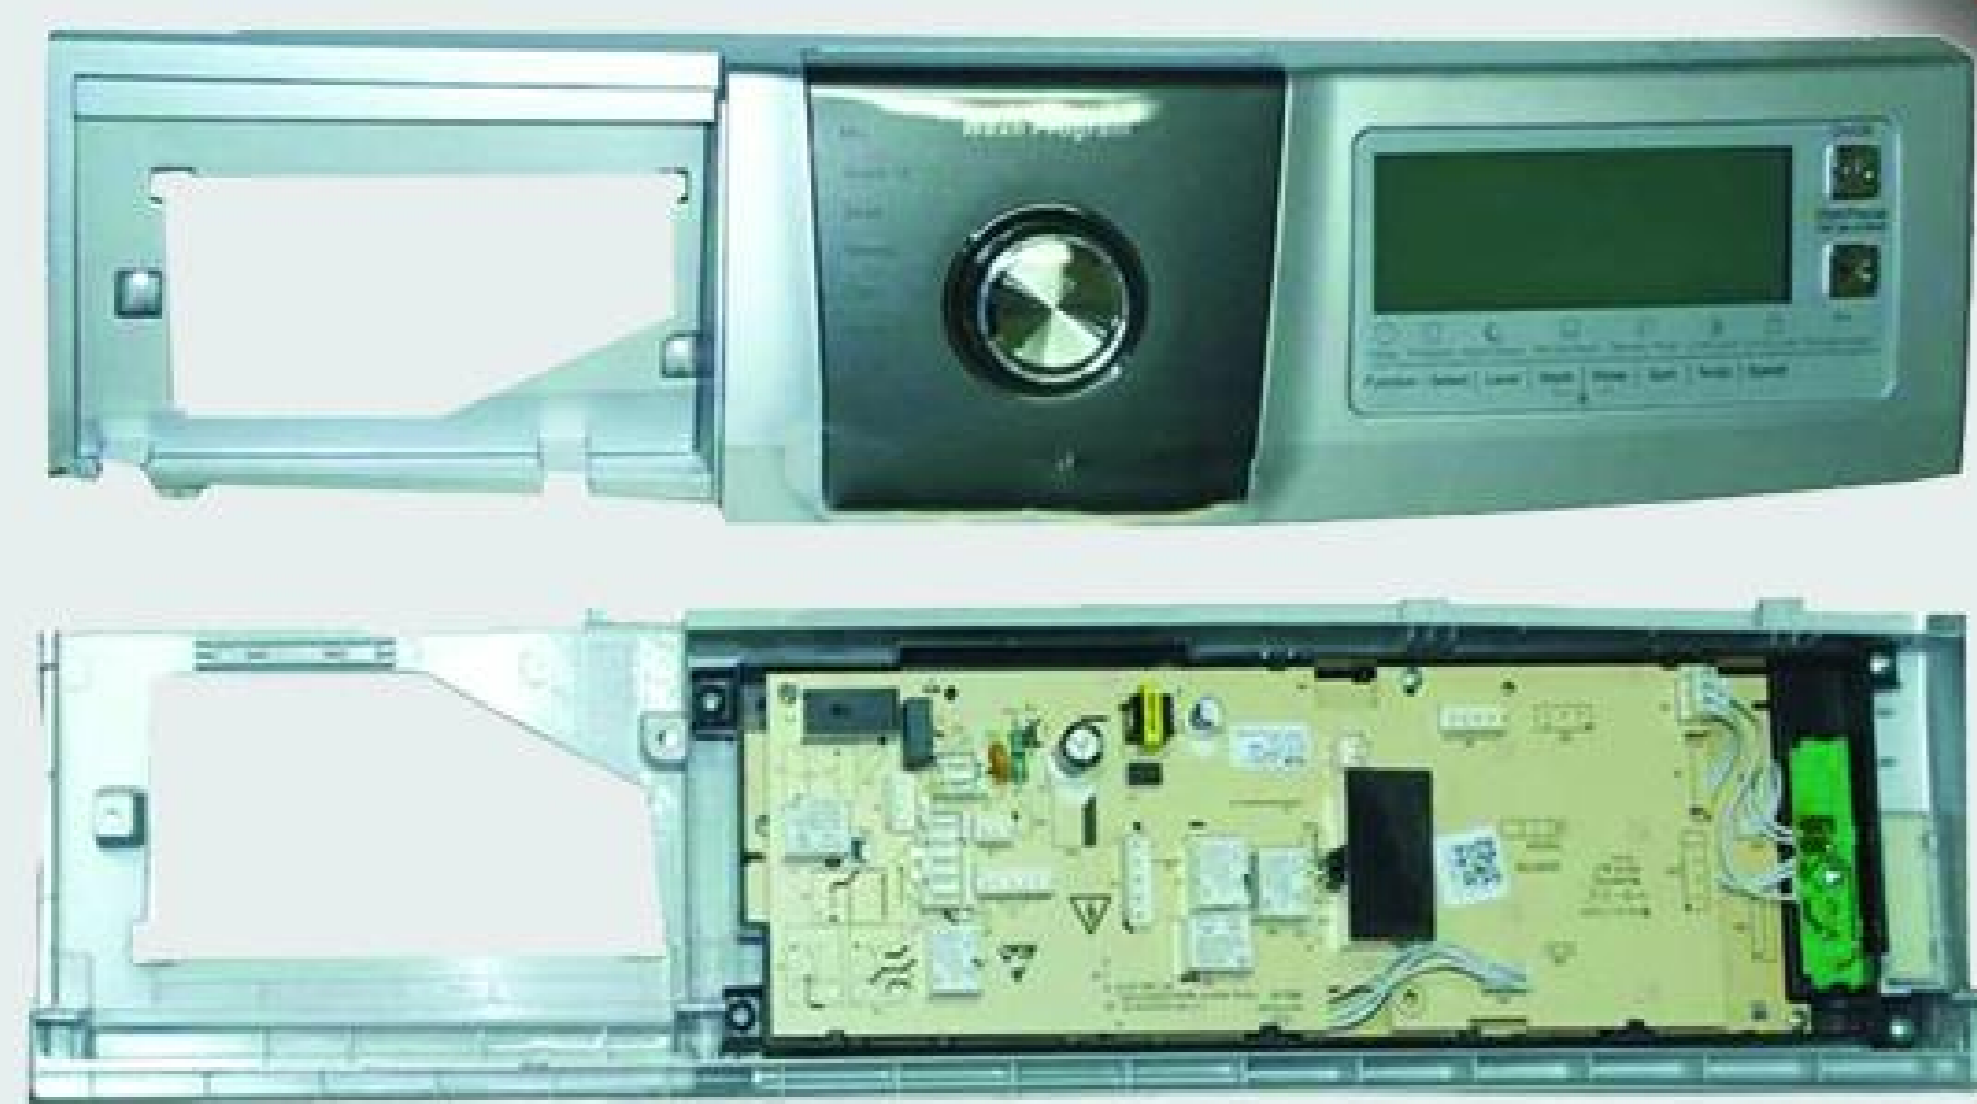

F-10724

برد مدیا ۱۶ برنامه ولوم کنار (۱۶)

F-10402

برد مدیا ۱۶ برنامه اینورتر (۱۵)

F-10726

برد مدیا ۲ دکمه جدید (۱۴)

F-10150

برد کراال * مدیا ۱۶ برنامه ال سی دی بزرگ (۱۹)