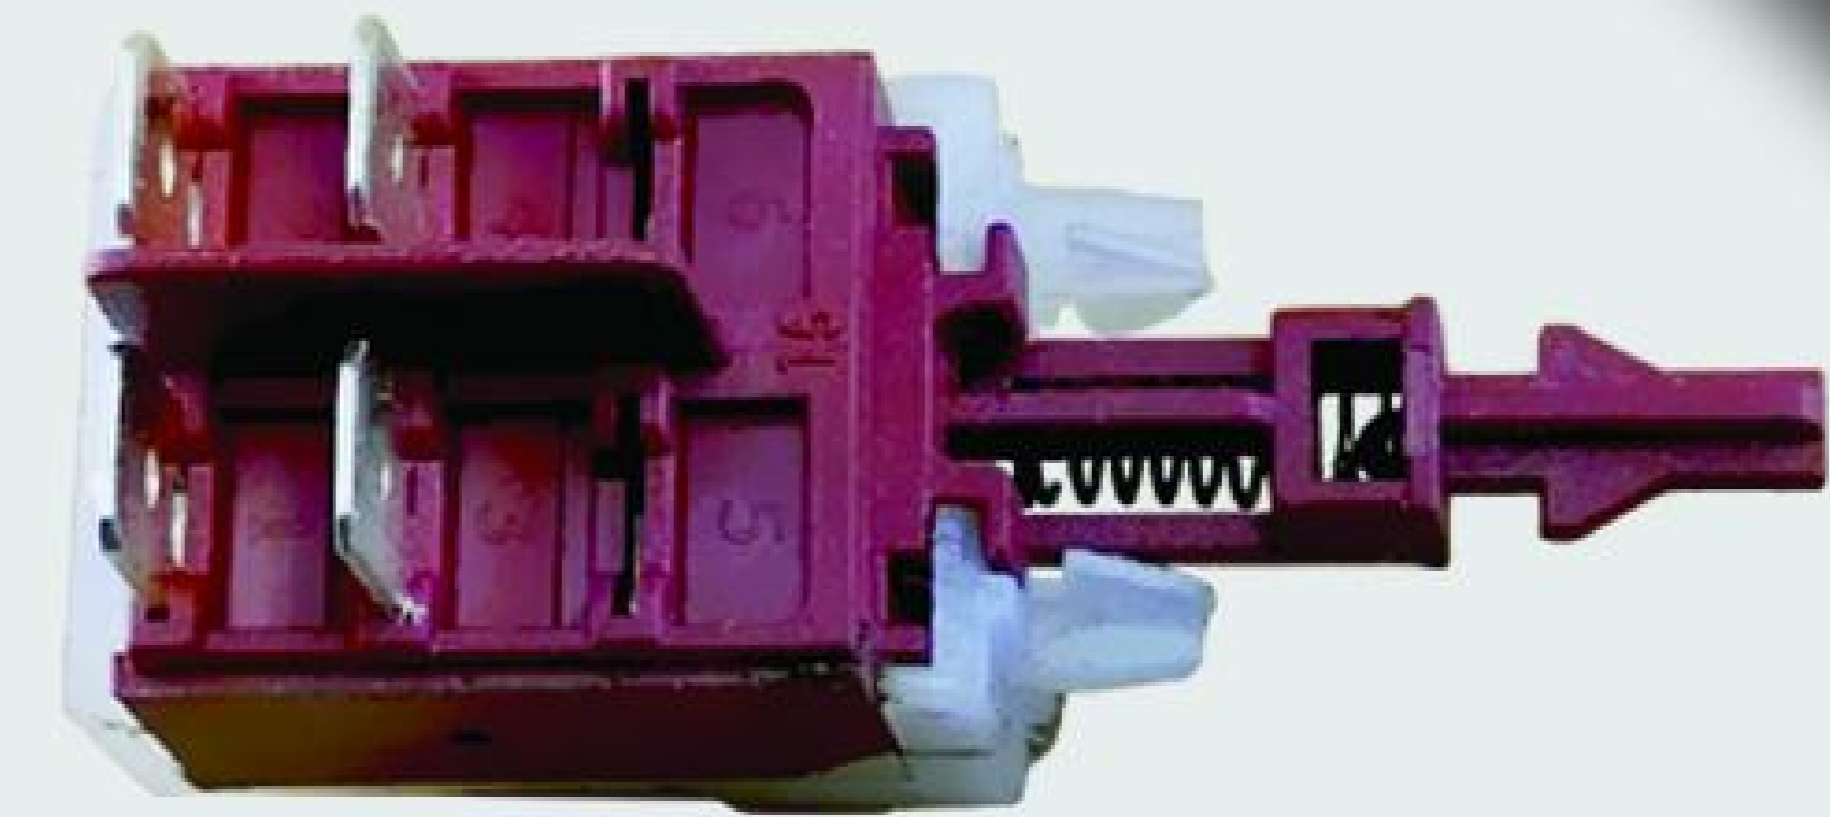

I - 10202

کلید درب بازکن آبسال

F - 10736

کلید ۴ فیش فابریک

F - 10064

کلید ۴ فیش تکنو * بهی * باگنشت

I - 10779

دکمه دوو * اسنوا سیلور (۱۰۲۲)