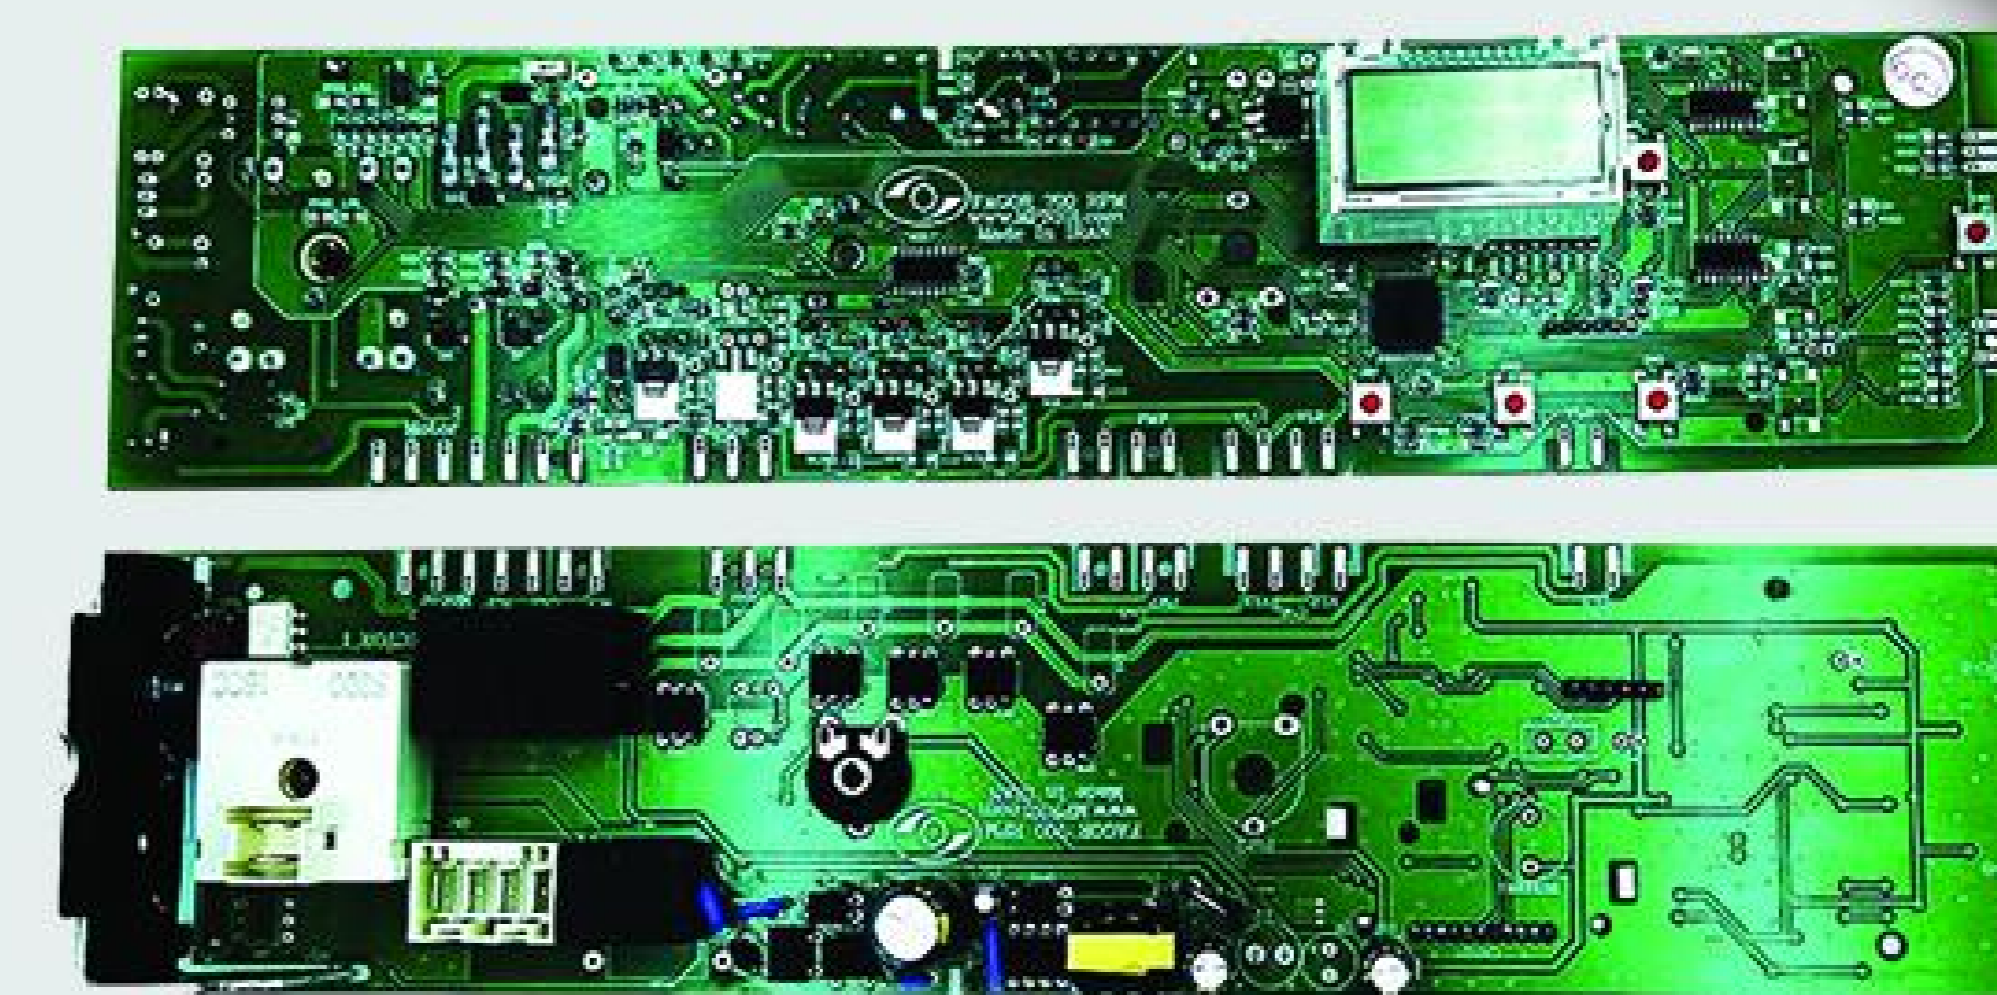

I - 10904

زه داخلی بوش سفید

F - 11194

زه پارس بکو کامل

I - 10514

برد سامسونگ ۱۲۸۲

I - 10497

برد اسنوا ۸۲۱