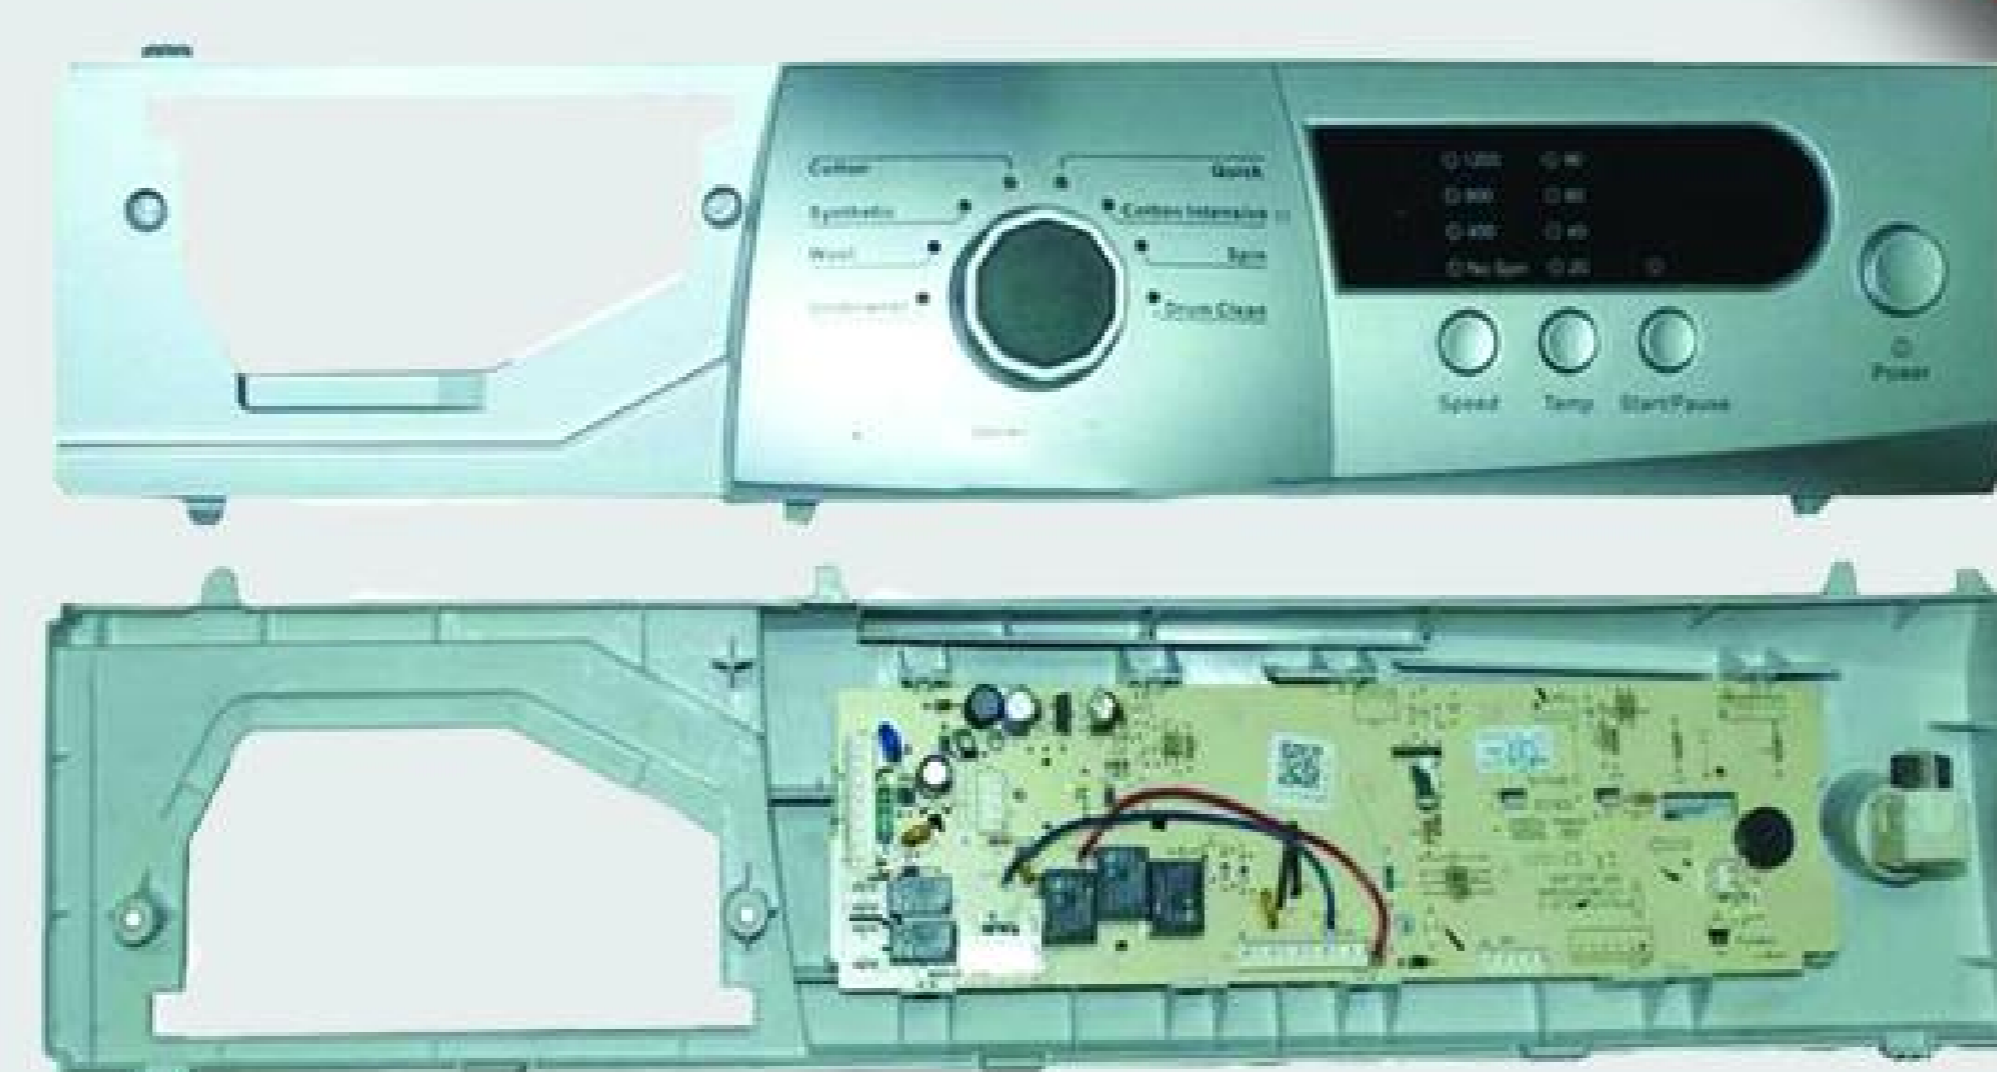

F-10145

برد مدیا ۱۴ برنامه ال سی دی کوچک (۱۸)

F-10640

برد زیرووات * کندی * پاکشوما (۱۷)

F-10668

برد کراال * پاکشوما ۵ دکمه ۱۲۰۰ دور (۲۲)

F-10740

برد کراال * پاکشوما ۳ دکمه گرد ۱۲۰۰ دور (۲۱)