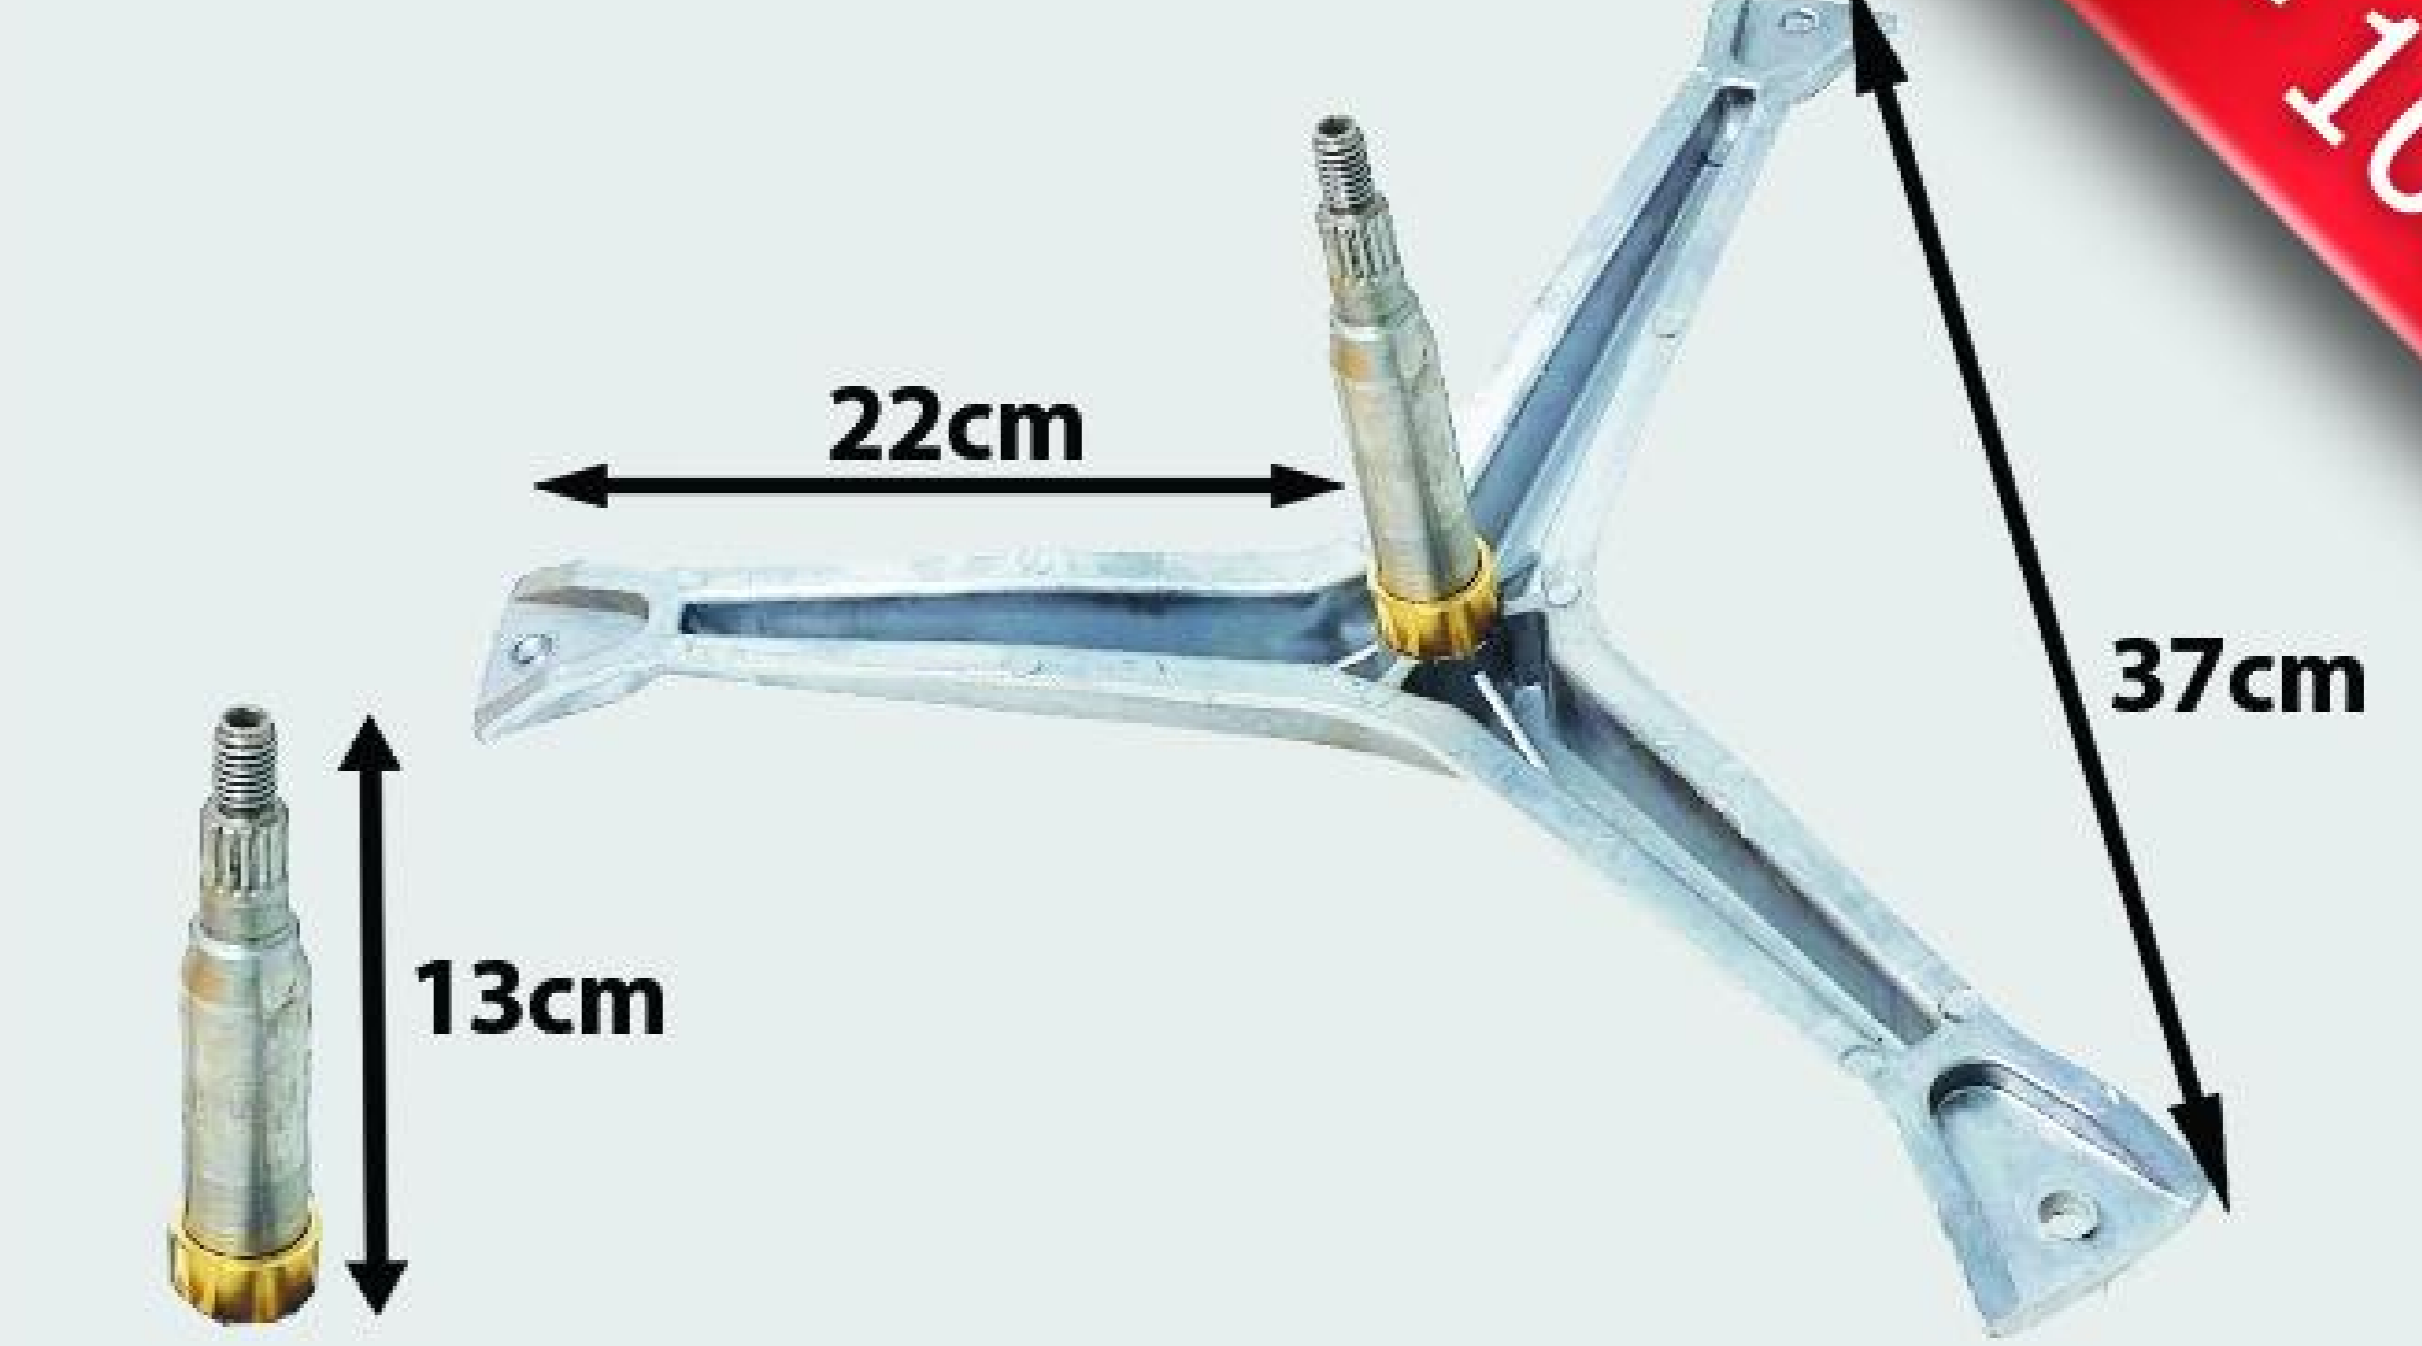

I - 10553

شفت آبکش بوش ۸ كيلو ۷۶

I - 10012

شفت آبکش کندي ۴ و ۵

I - 10254

شفت آبکش کندي ۳ و ۵ بلند

شفت آبکش تکنو * بهی جفت ۳

شفت آبکش باگنشت ۵۳