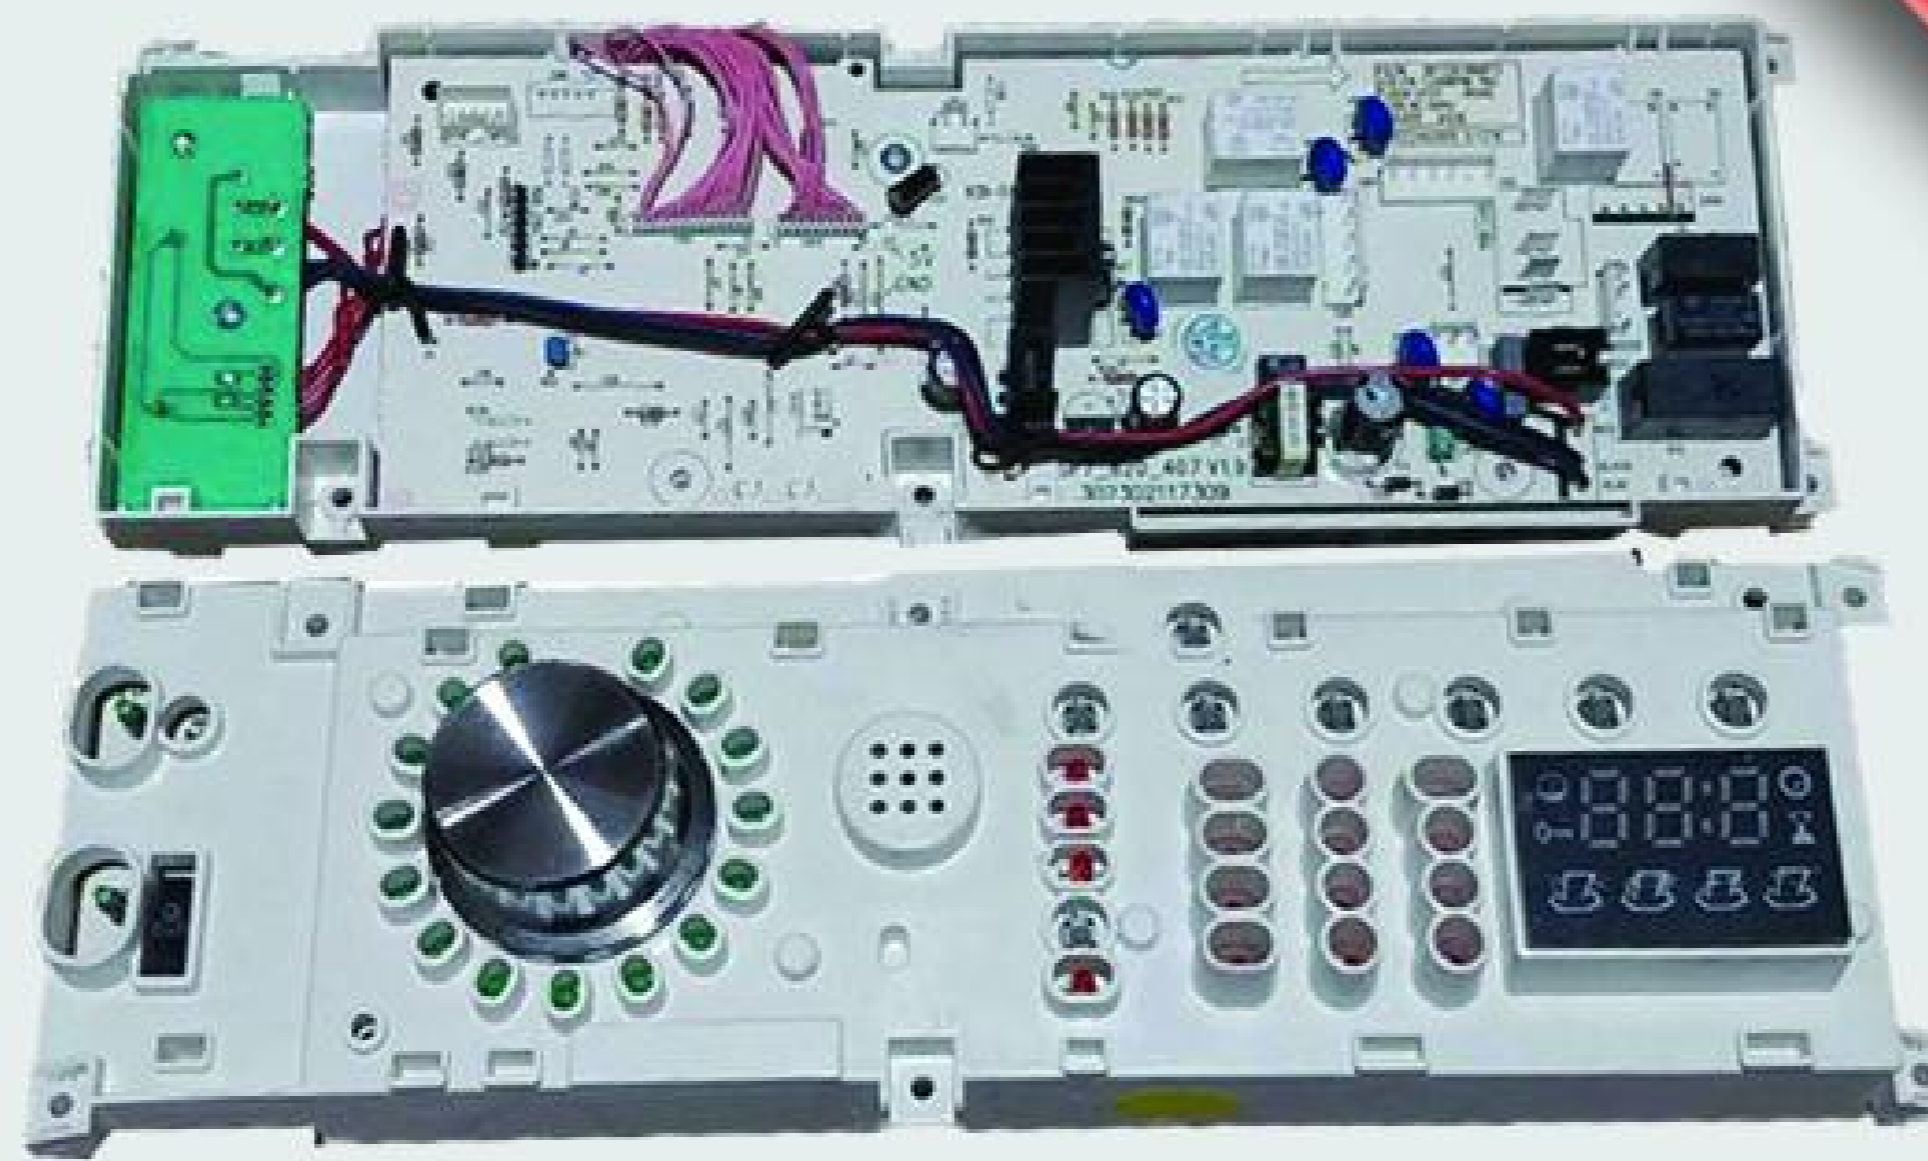

F-10430

برد مدیا * کرال ال سی دی کوچک ولوم نقره ای (۴۸)