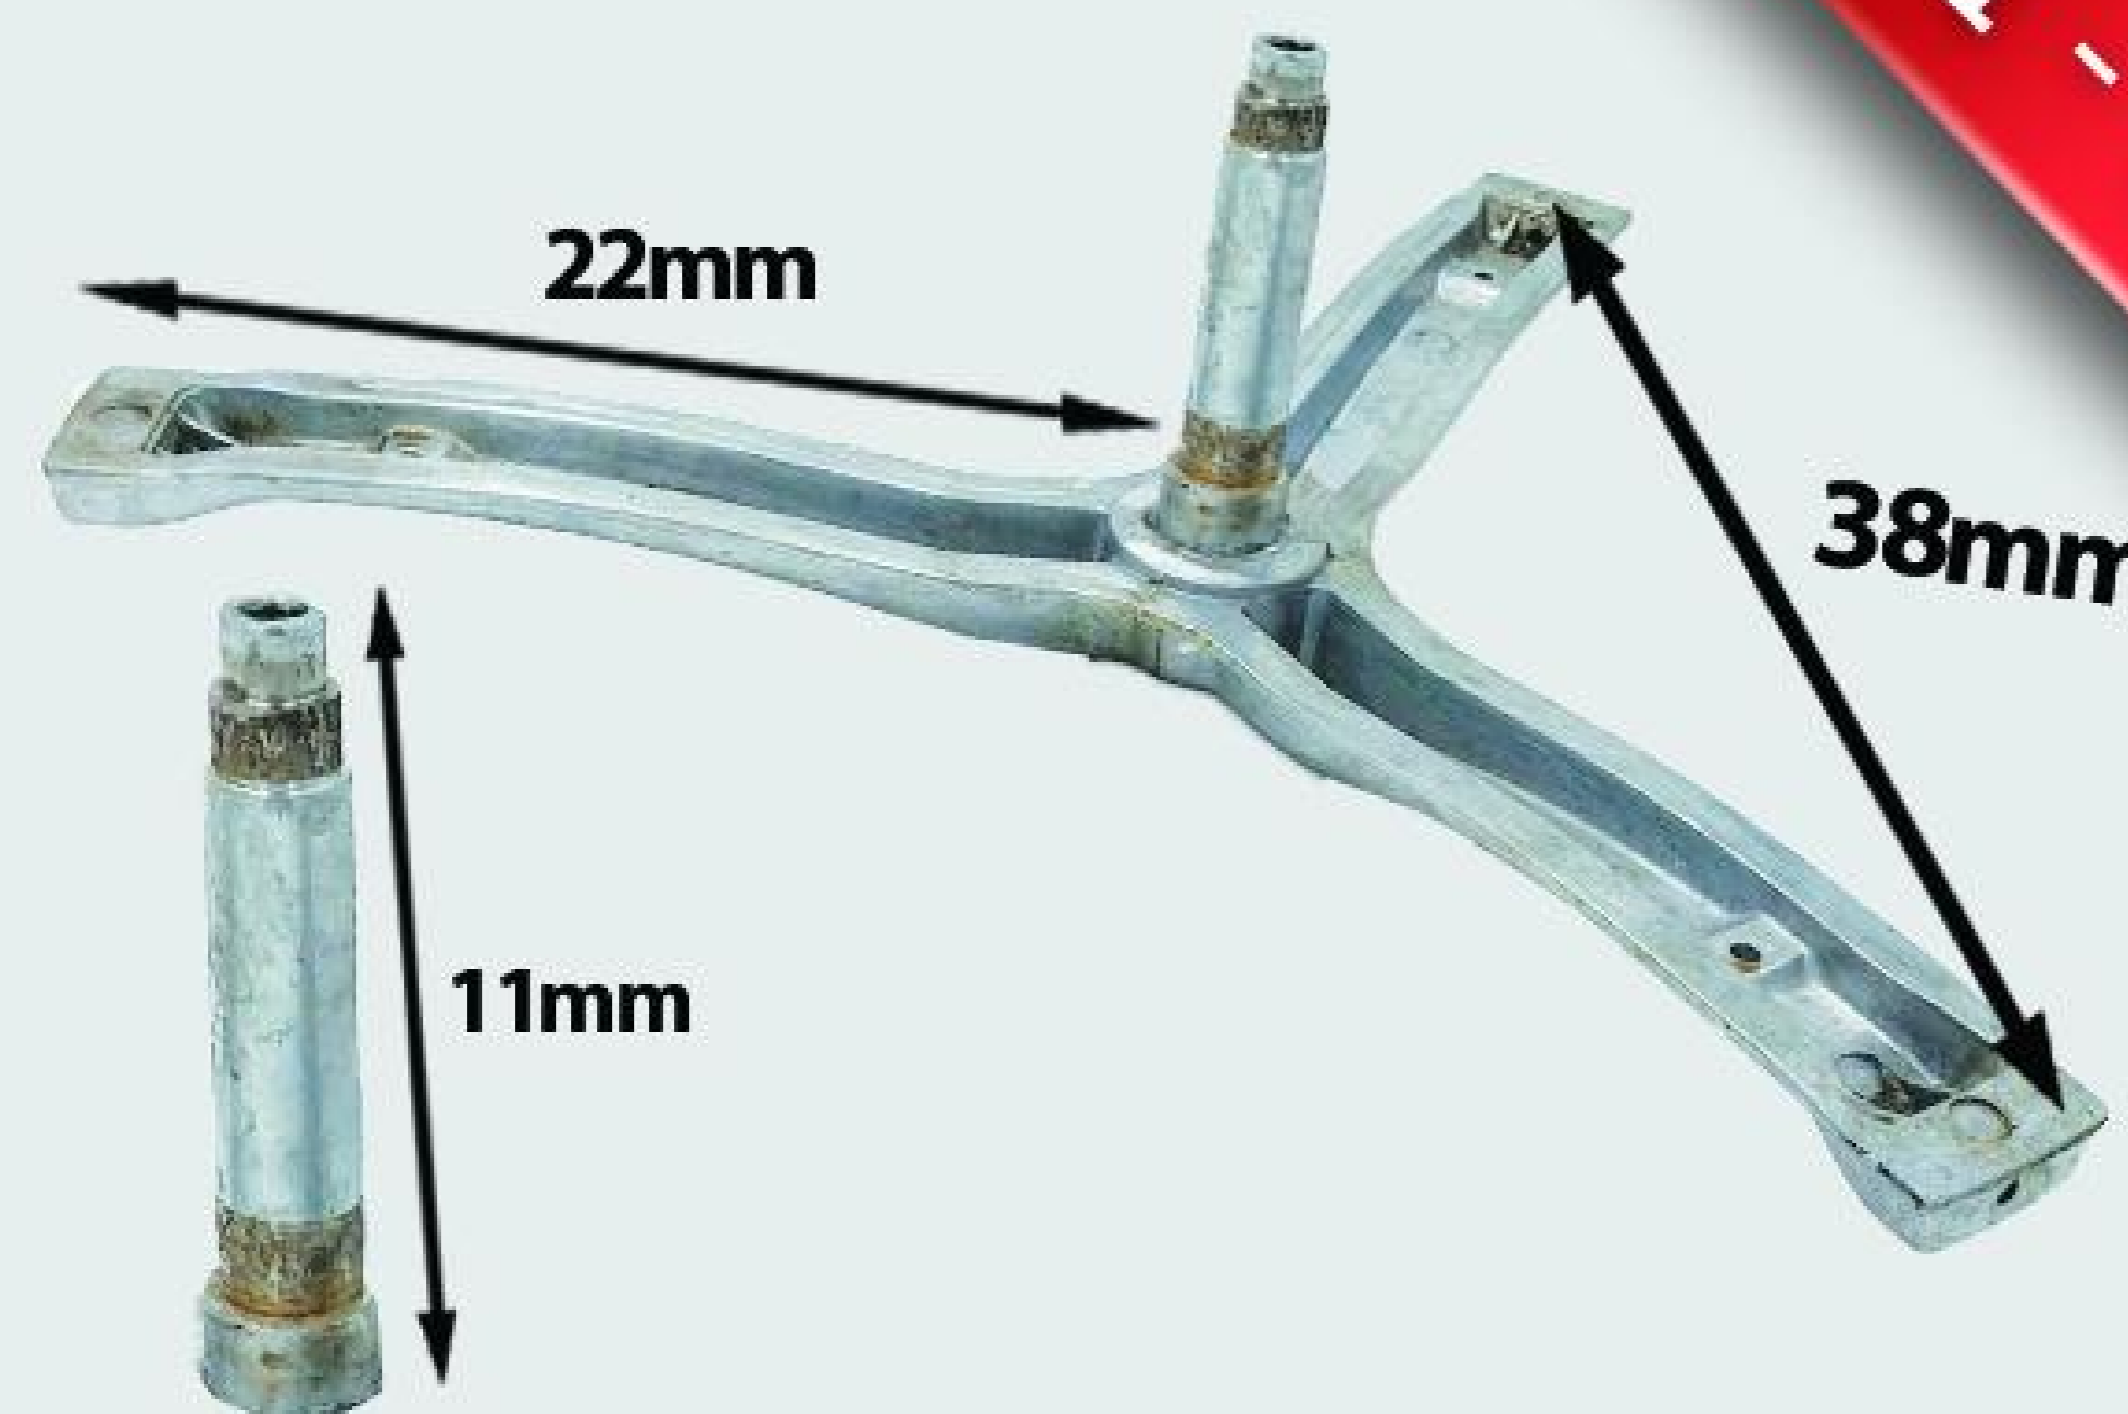

I - 10370

شفت آبکش كنوود ۵۴