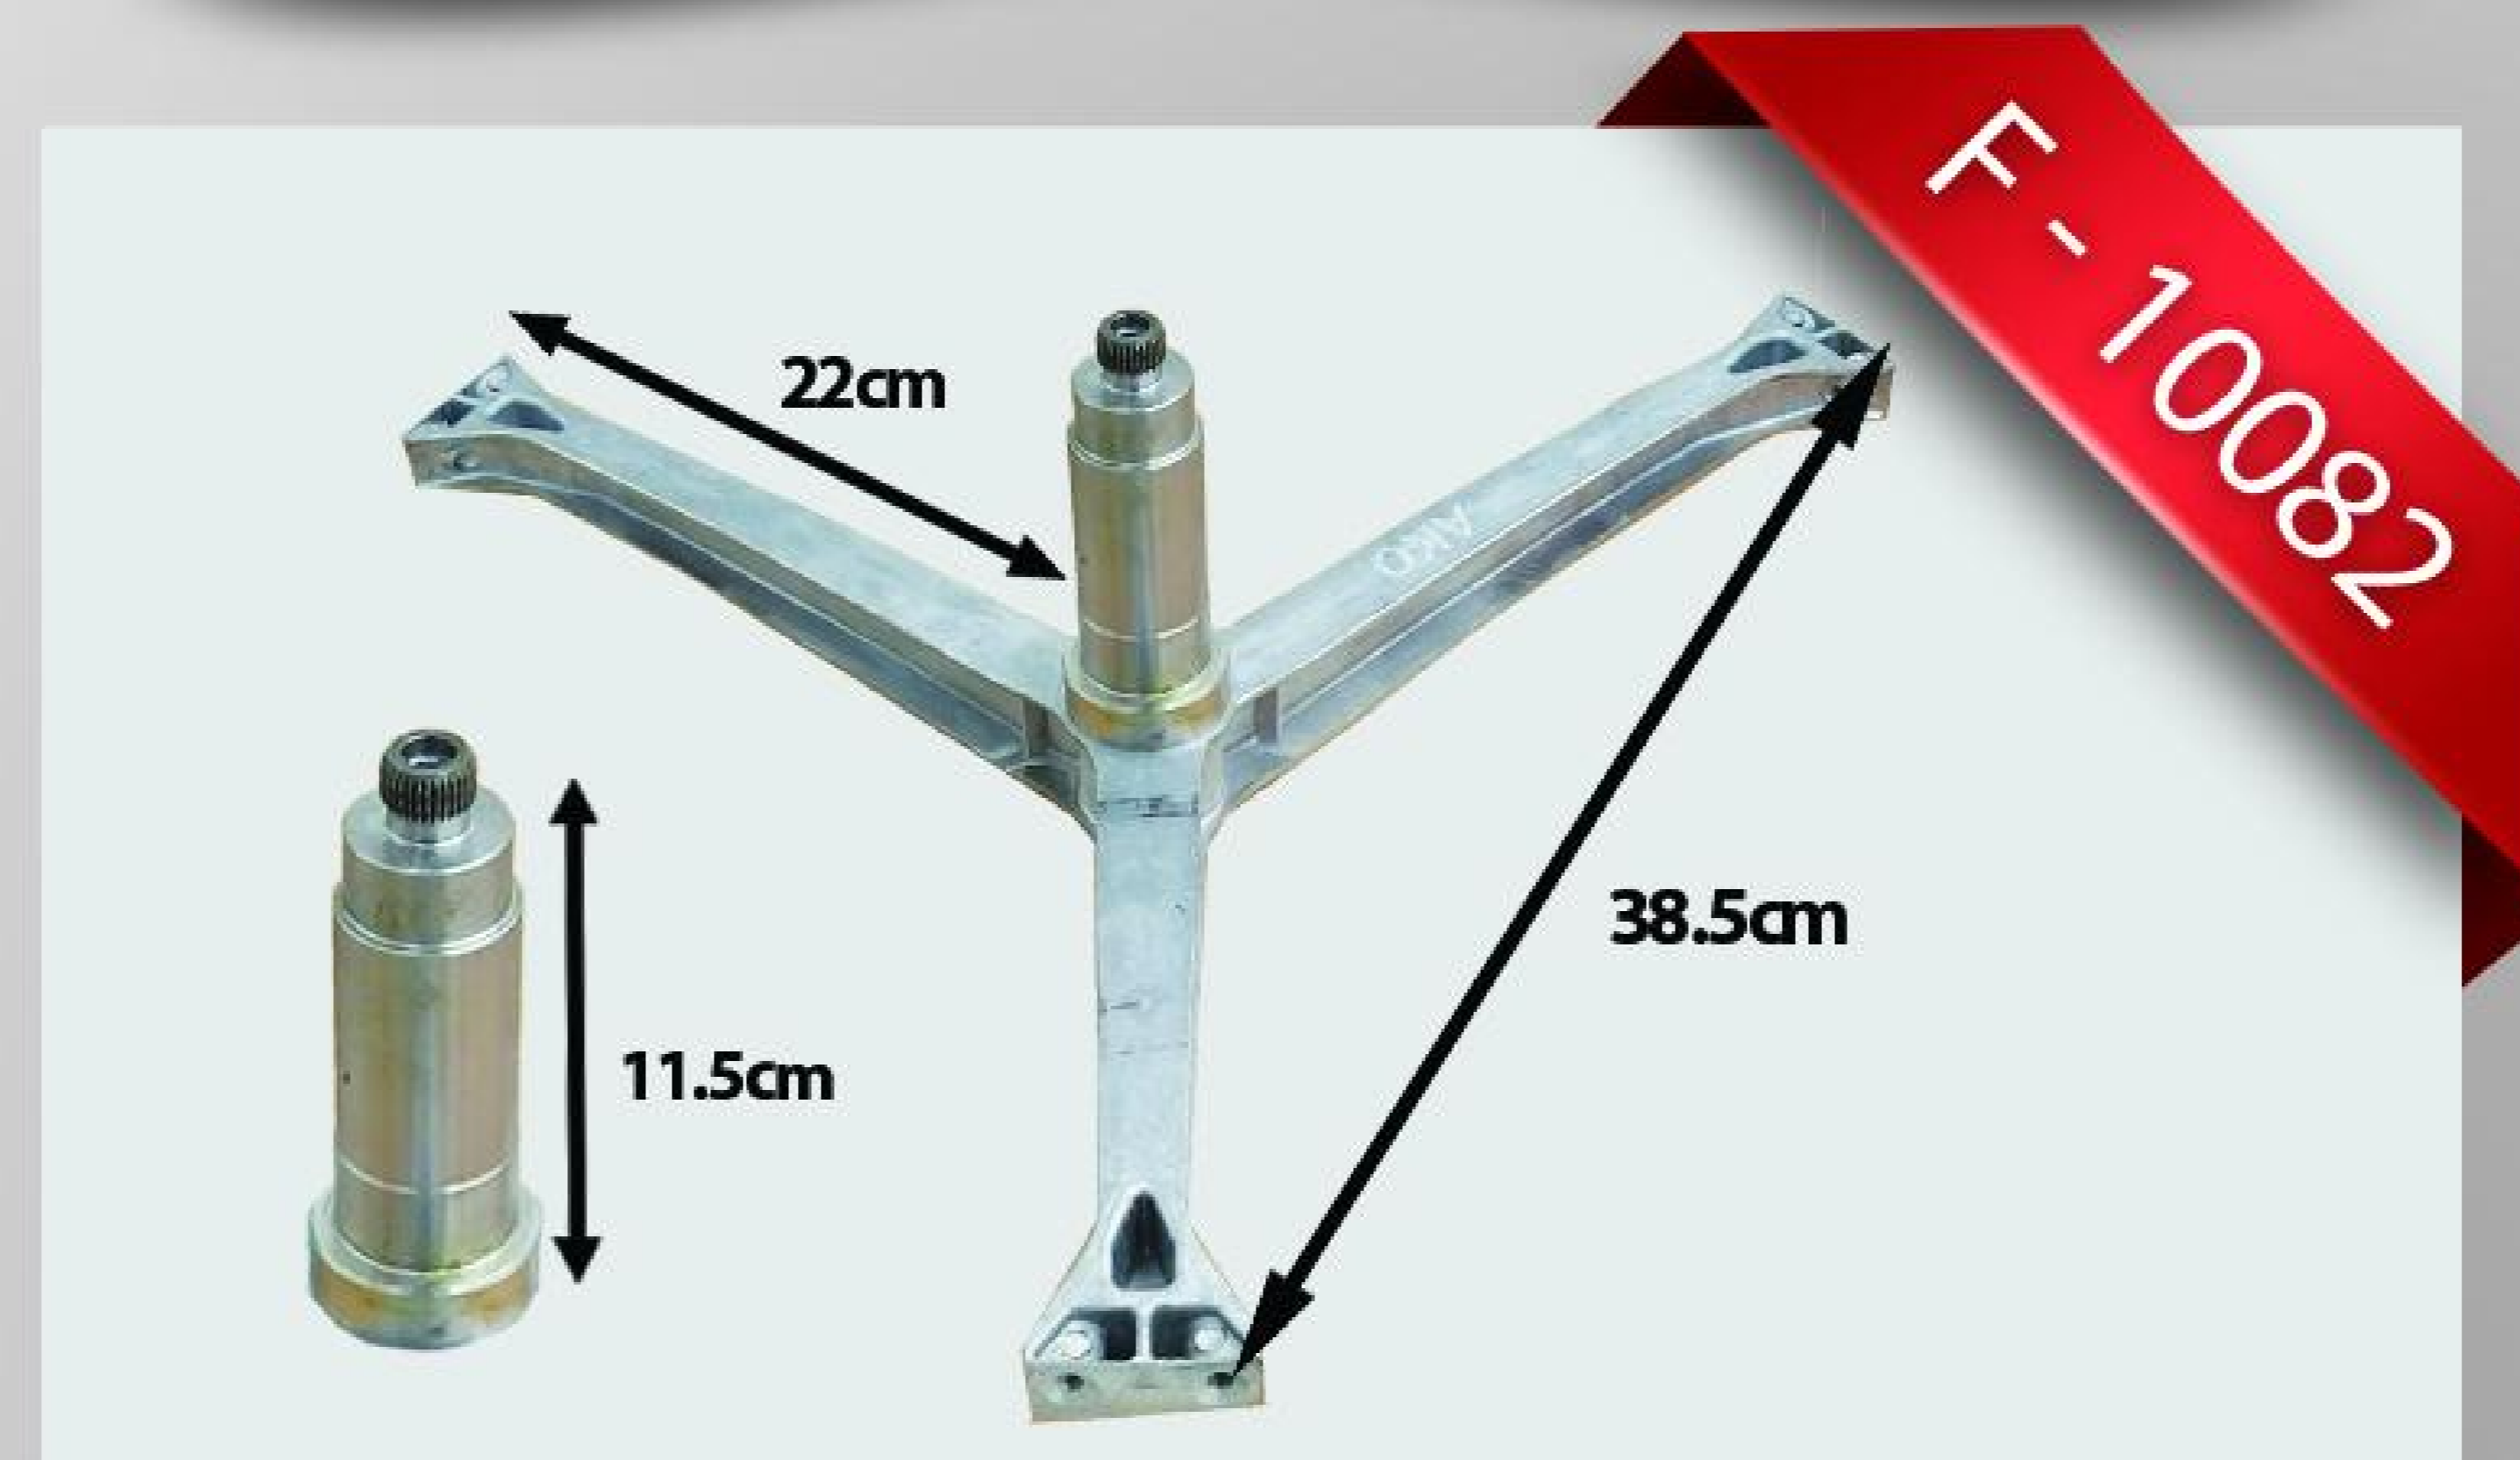

شفت آبکش زیرووات * کندی جفت ۳