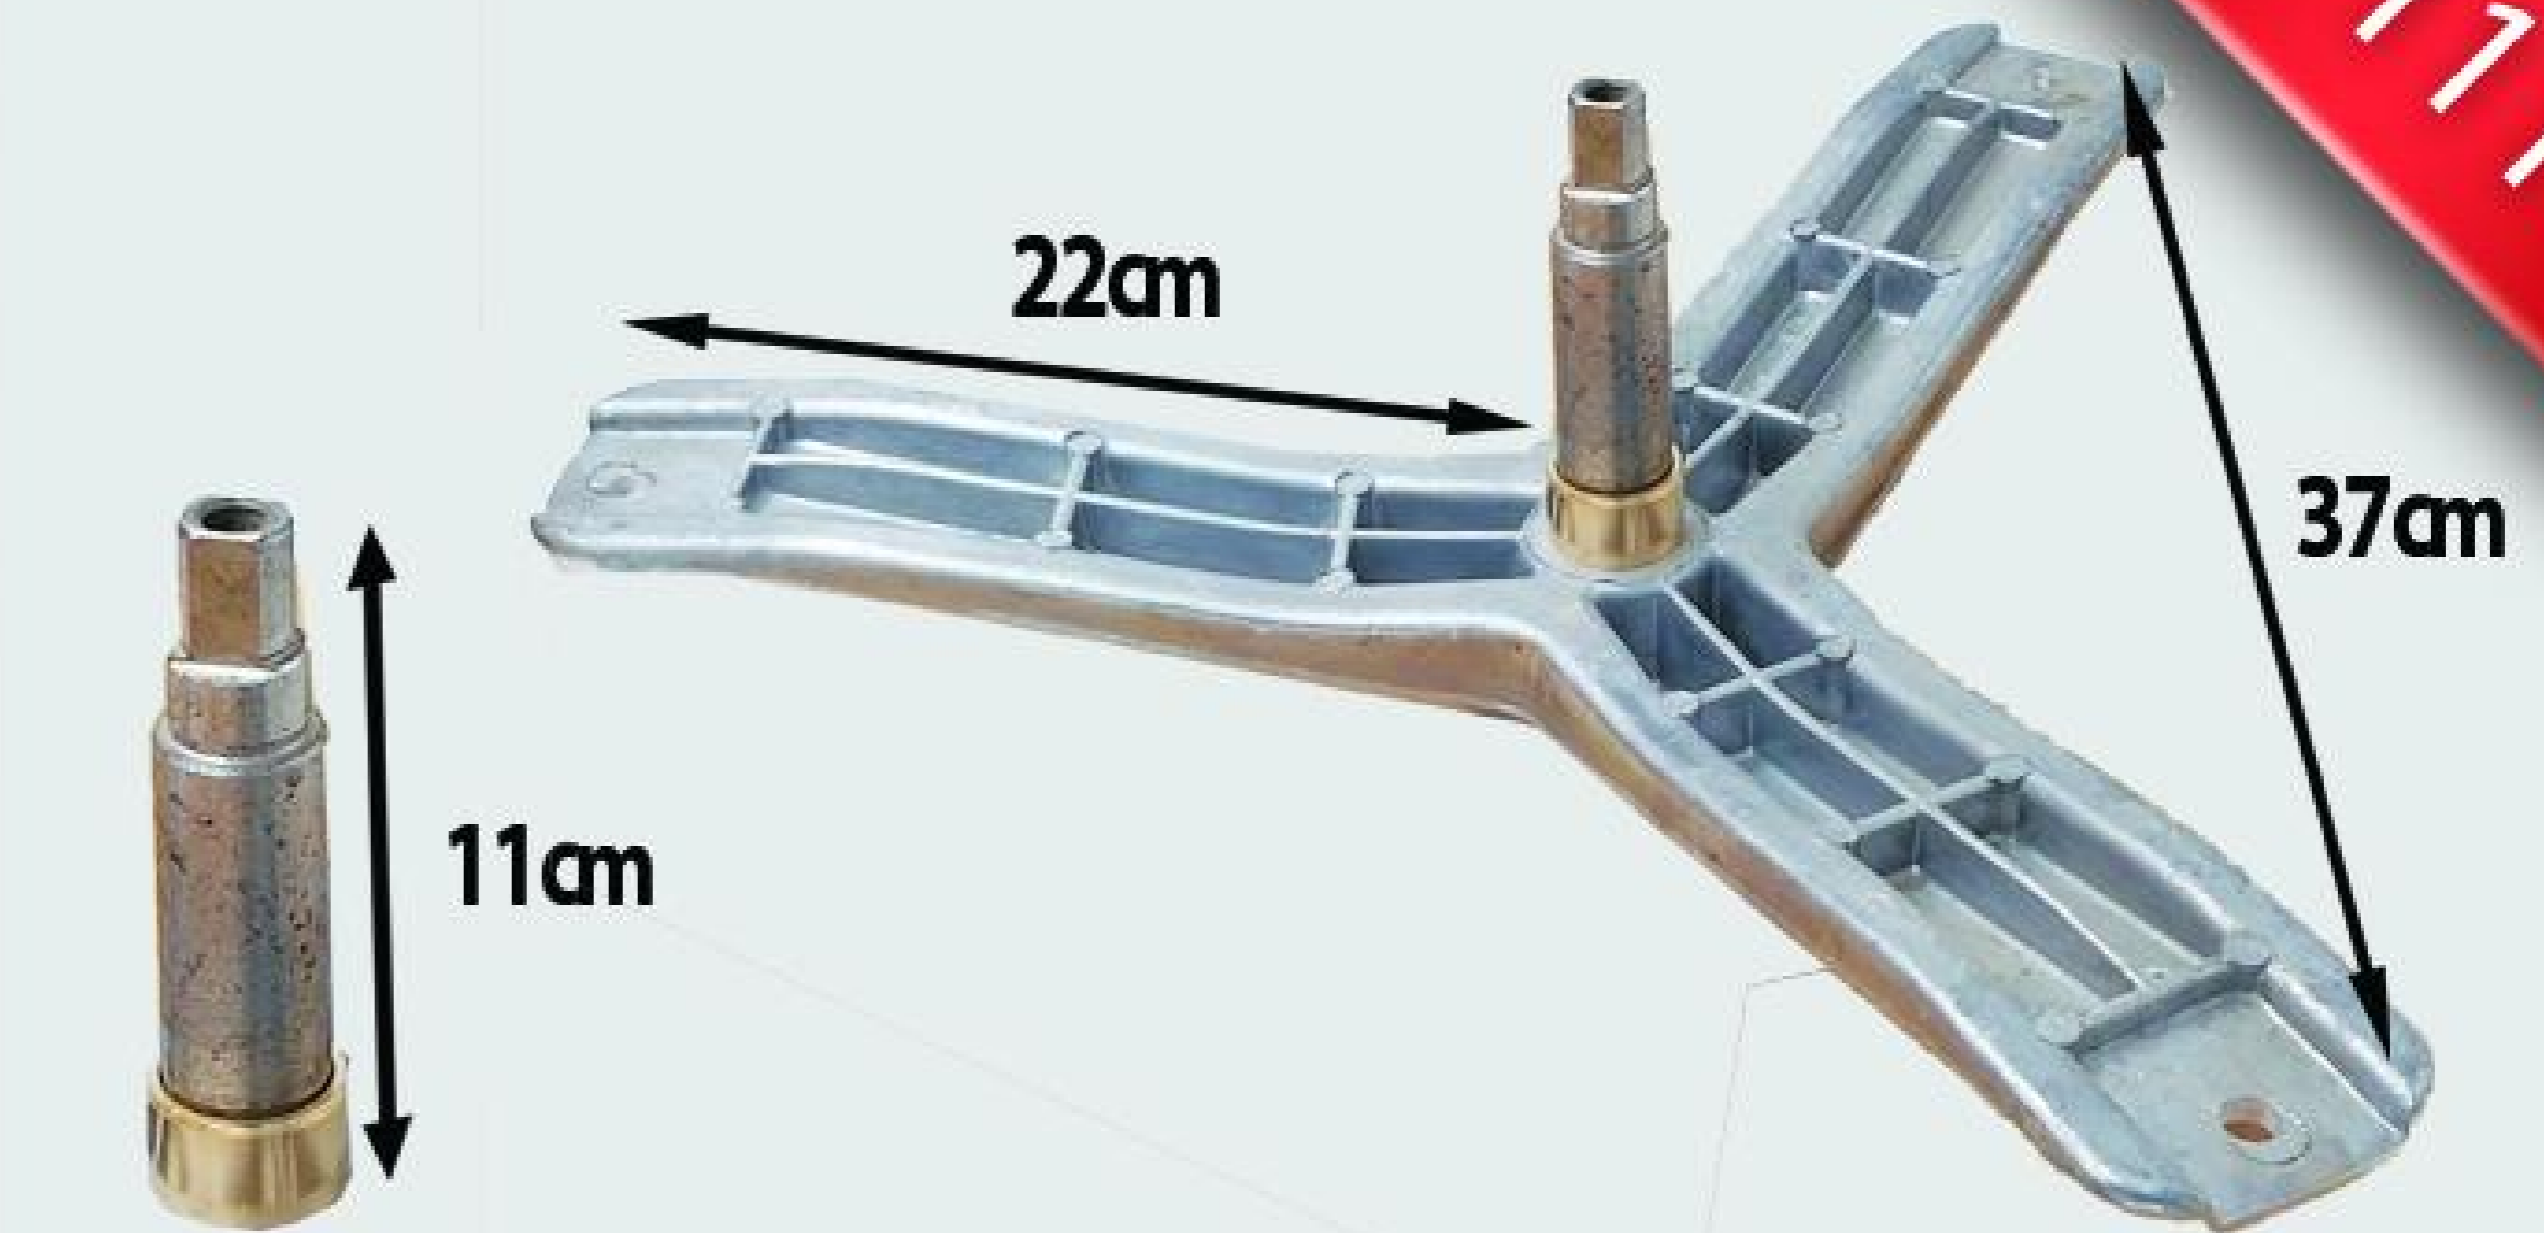

I-11214

شفت آبکش هایسنس

I-11202

شفت آبکش لیدر فلکه کوچک

G-12415

شفت تایمراوشن

G-10381

پین کمک