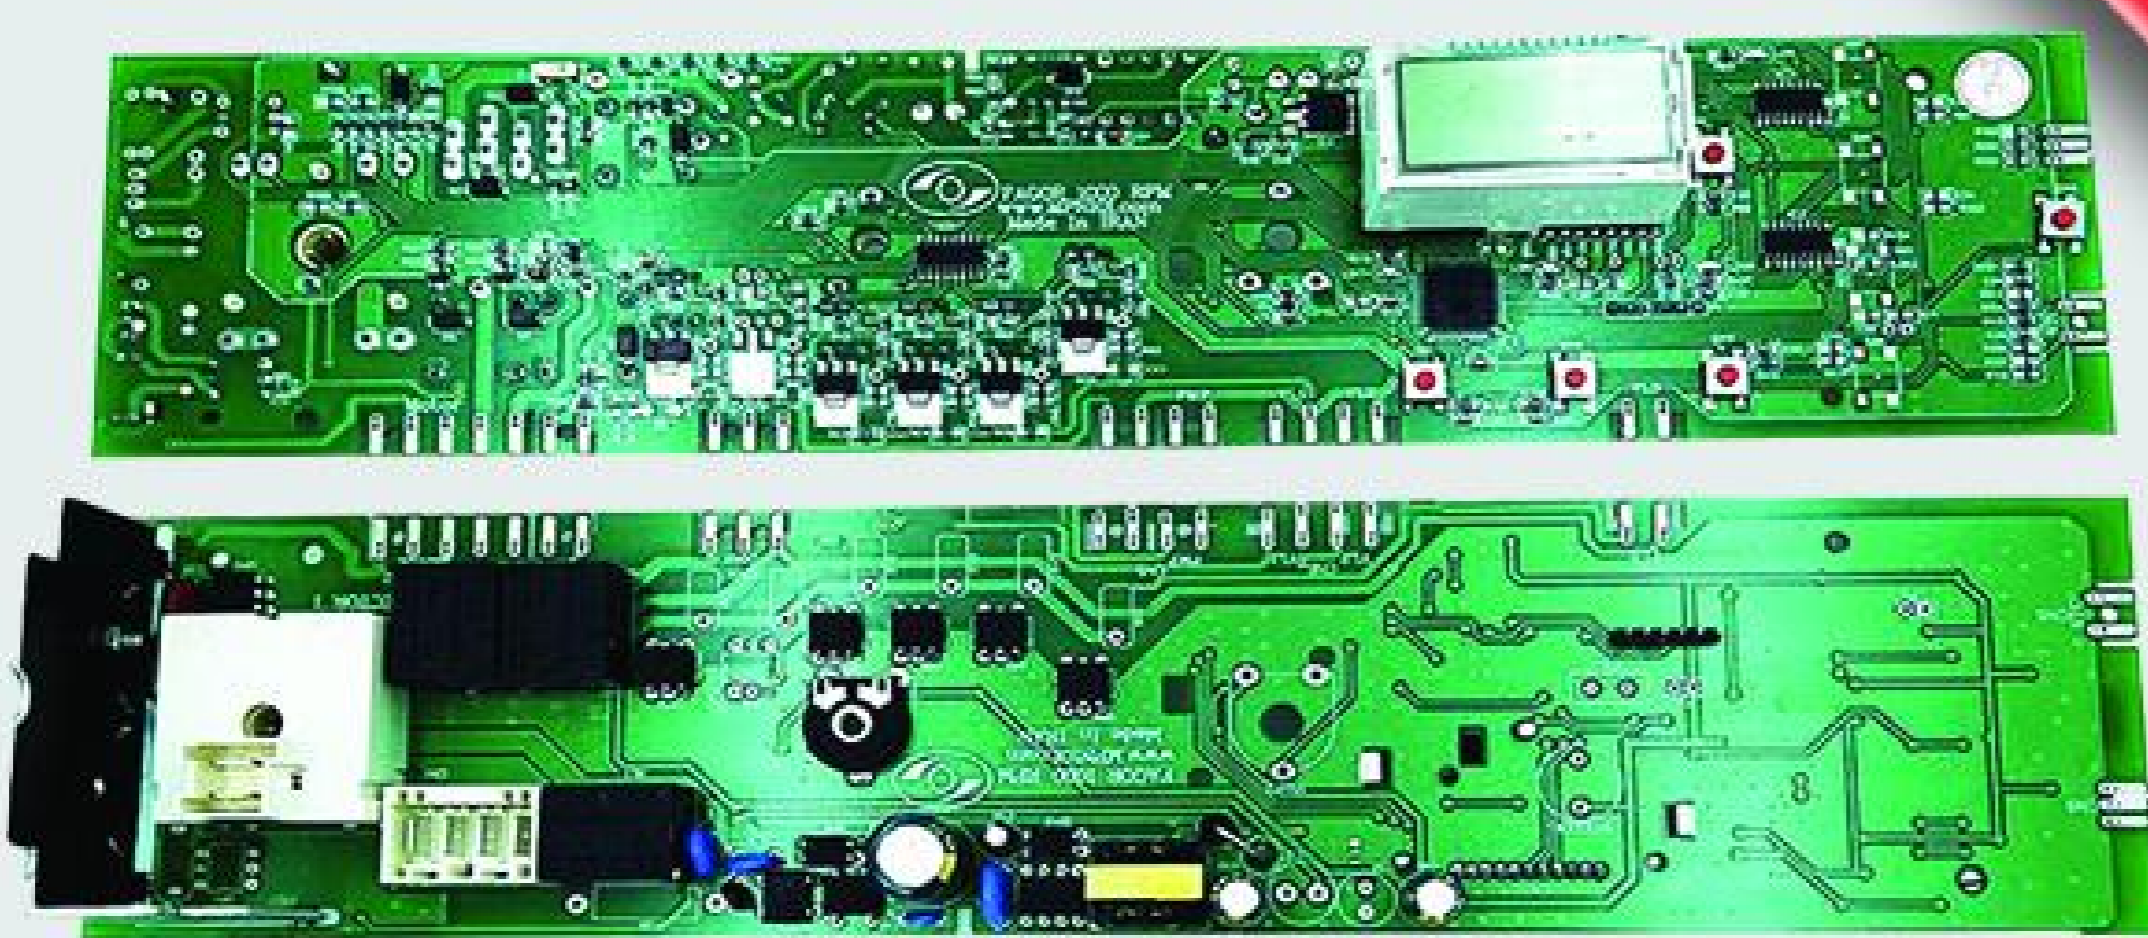

I - 10928

برد آبسال ۱۰۰۰ دور (۷۵۱۳_۱۰۳۶)