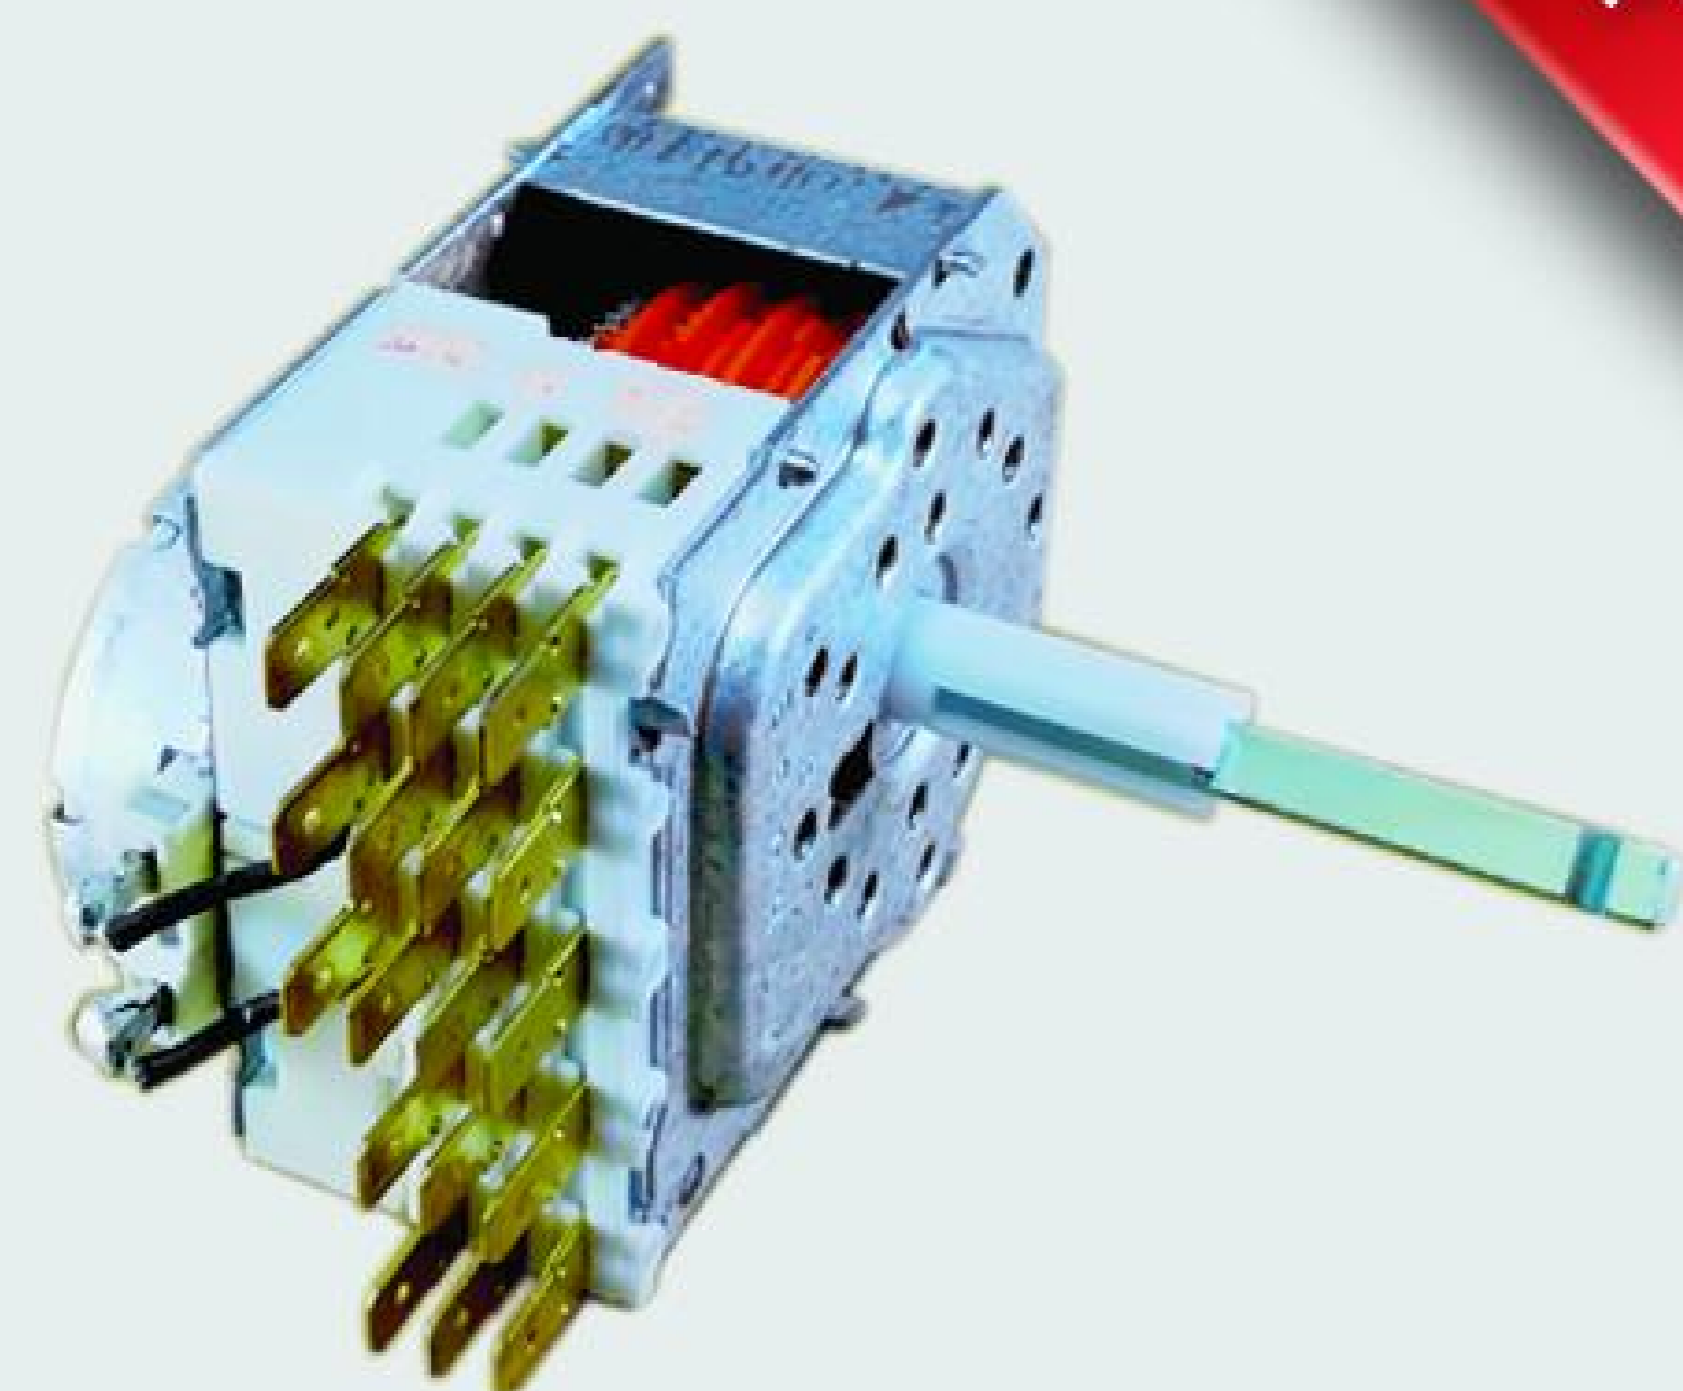

تایمر آبسال ۵۳۶ دوشیر

F-10359

تایمر آبسال ۷۳۸ تک شیر