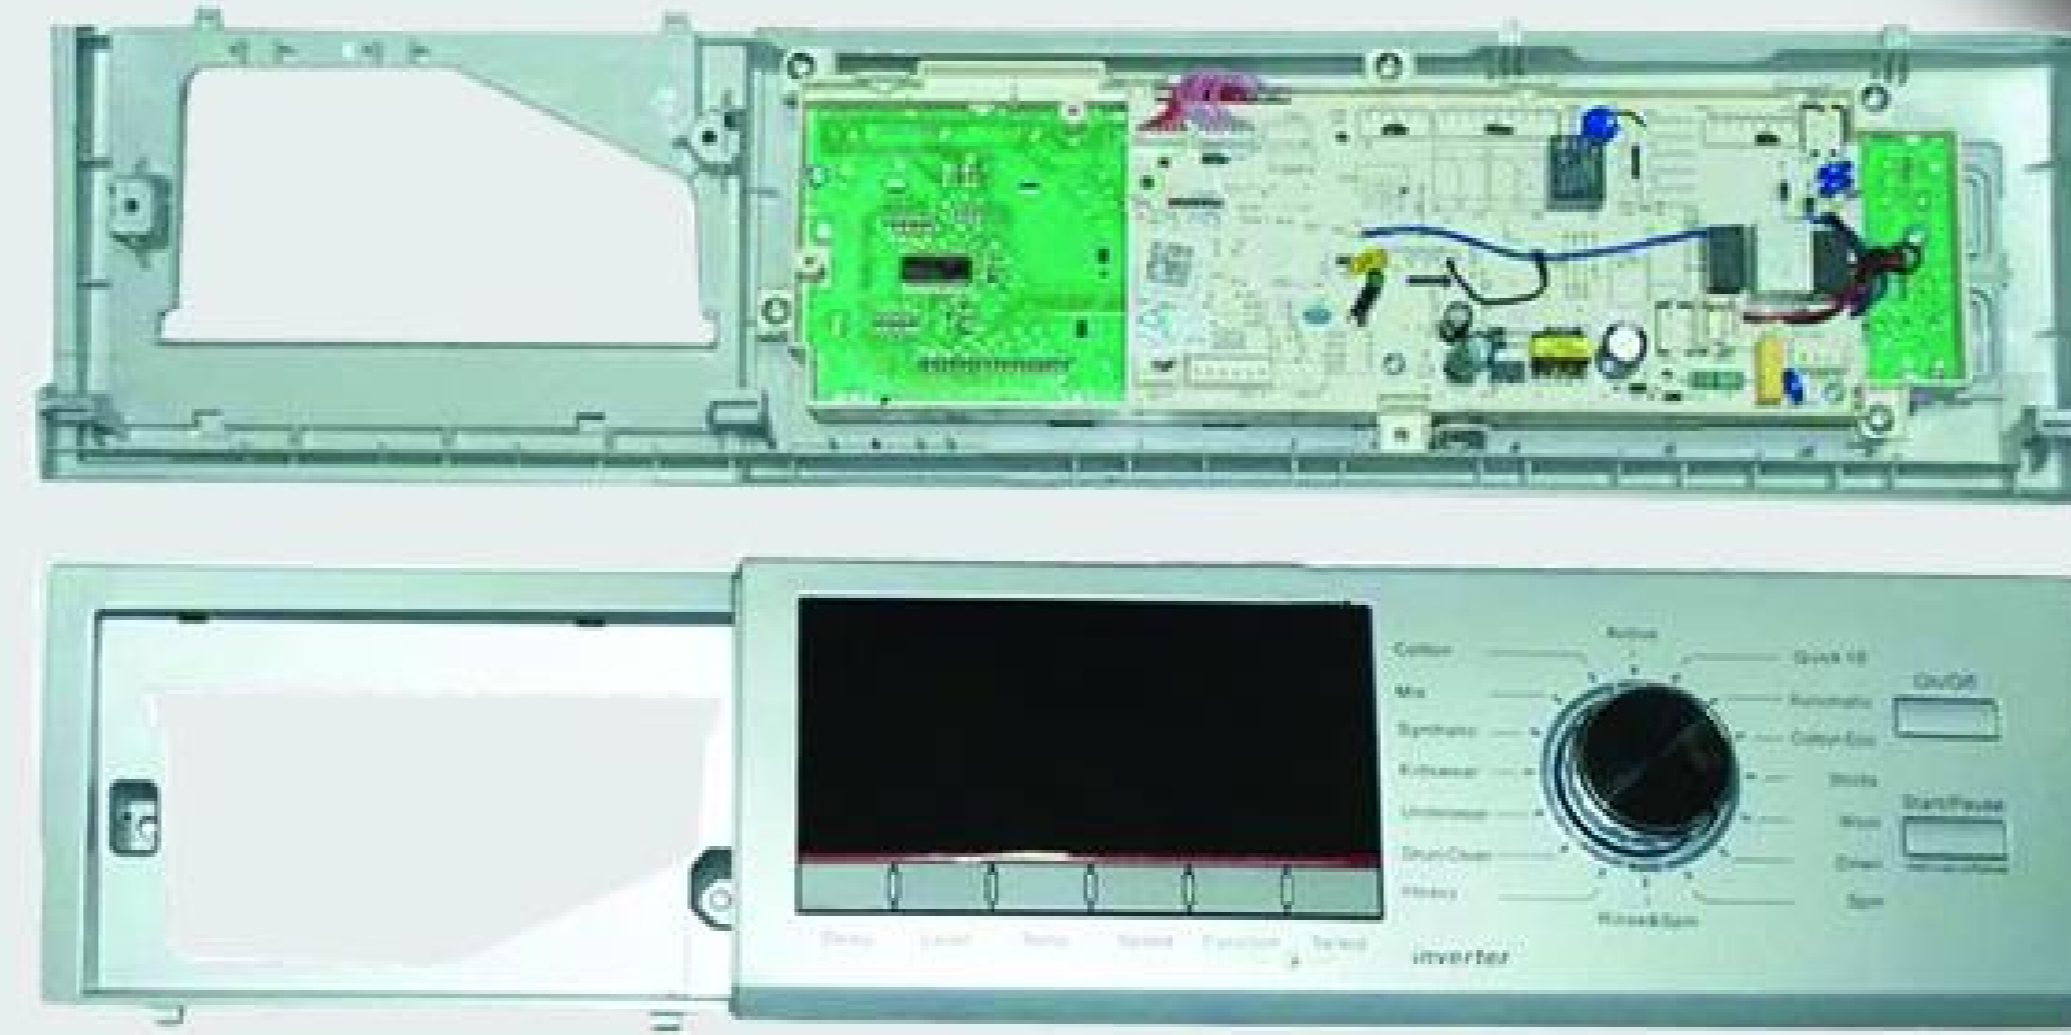

F-10724

برد مدیا ۱۶ برنامه ولوم کنار (۱۶)

F-10402

برد مدیا ۱۶ برنامه اینورتر (۱۵)

F-10726

برد مدیا ۲ دکمه جدید (۱۴)

F-10150

برد کراال * مدیا ۱۶ برنامه ال سی دی بزرگ (۱۹)