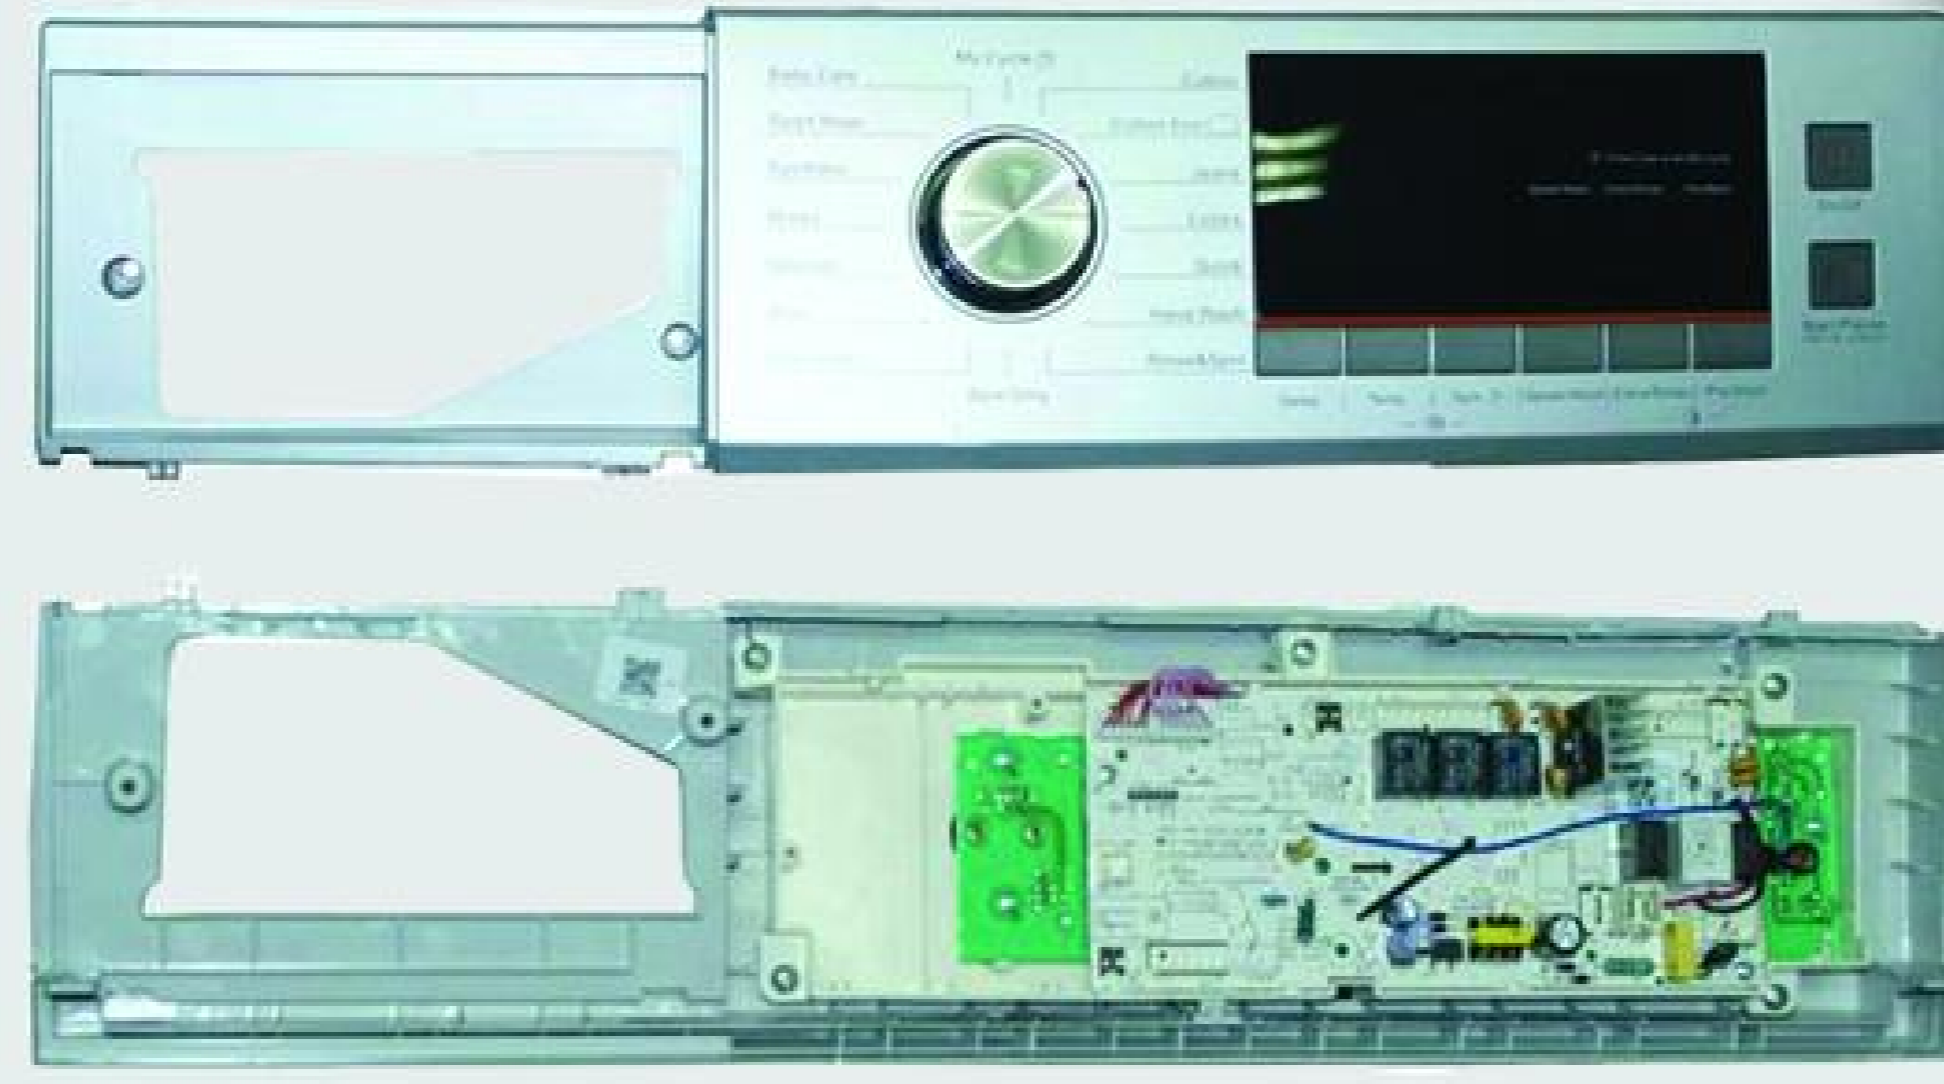

F-10189

برد مدیا * کراال پاکشوما ۱۶ برنامه ولوم وسط (۲۸)