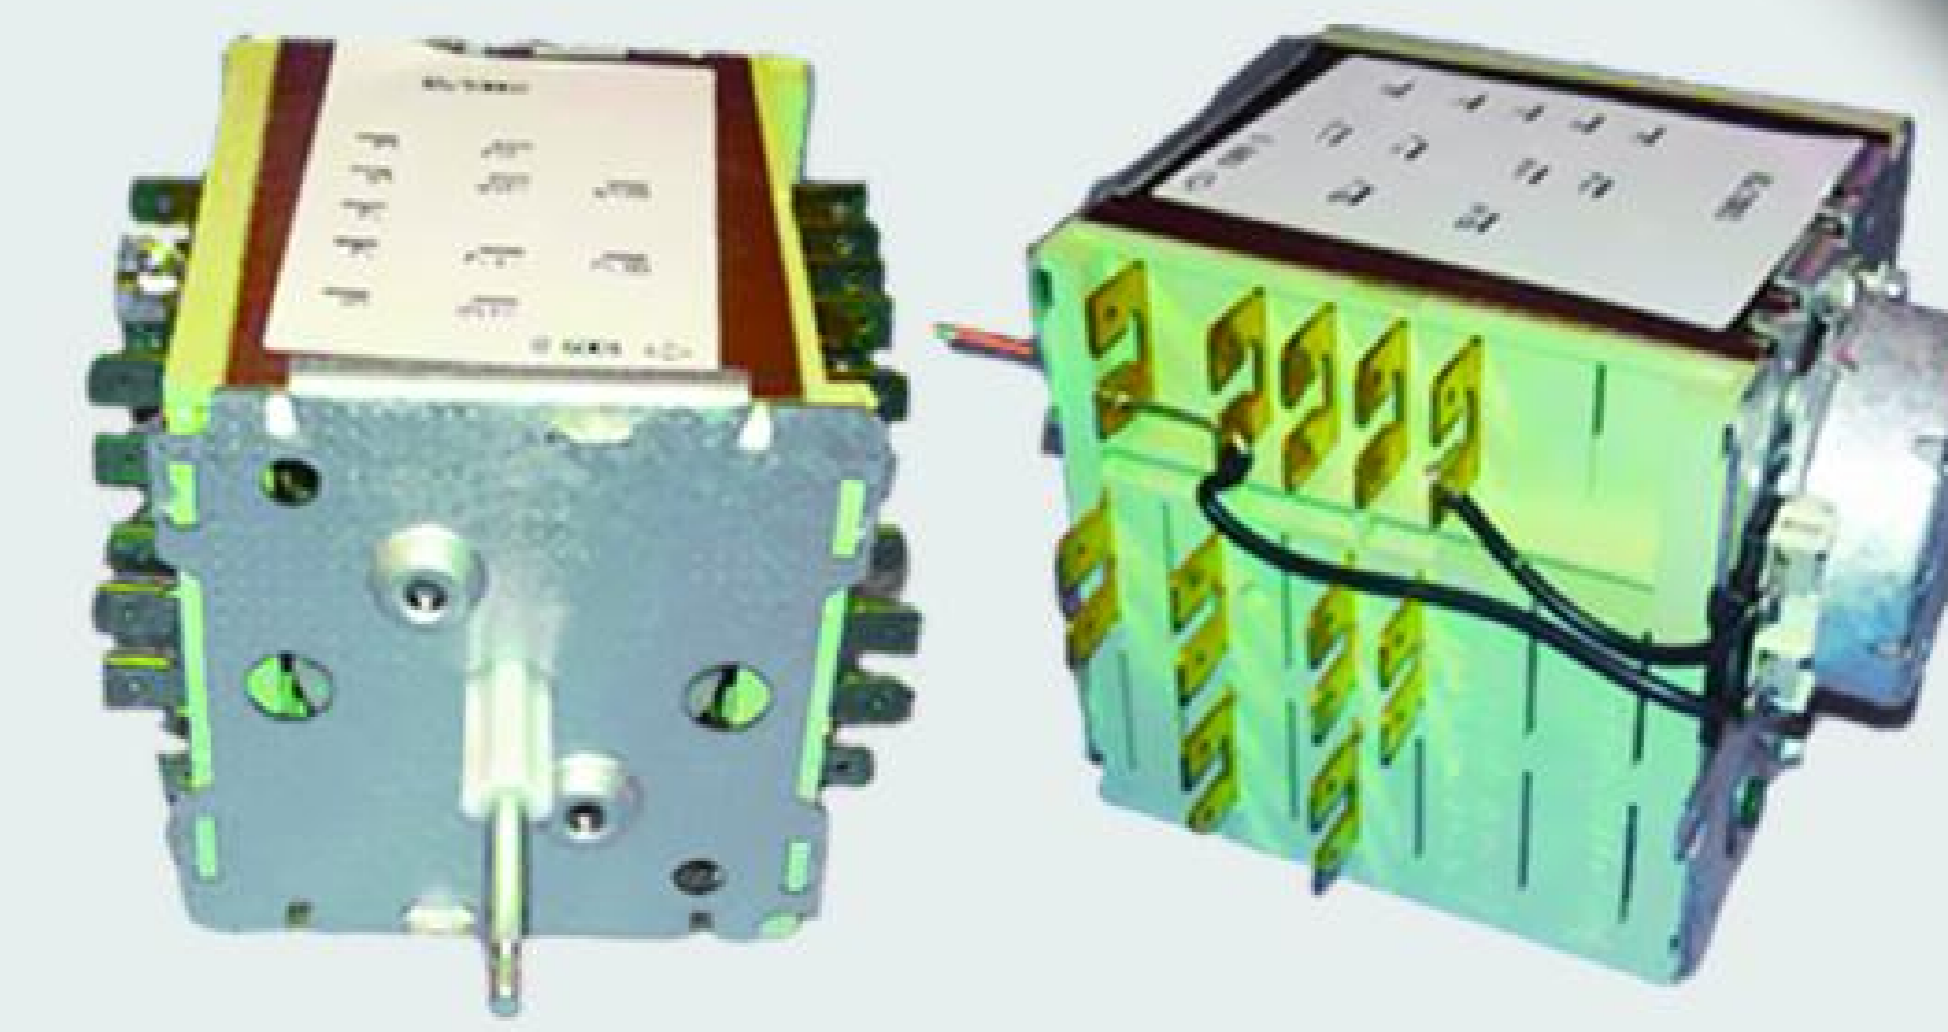

برد کراال * پاکشوما ۳ دکمه پاور چهار گوش ۸۰۰ دور (۴۱)

F-10516

تایمر ارج ۴۲۲۴ نو