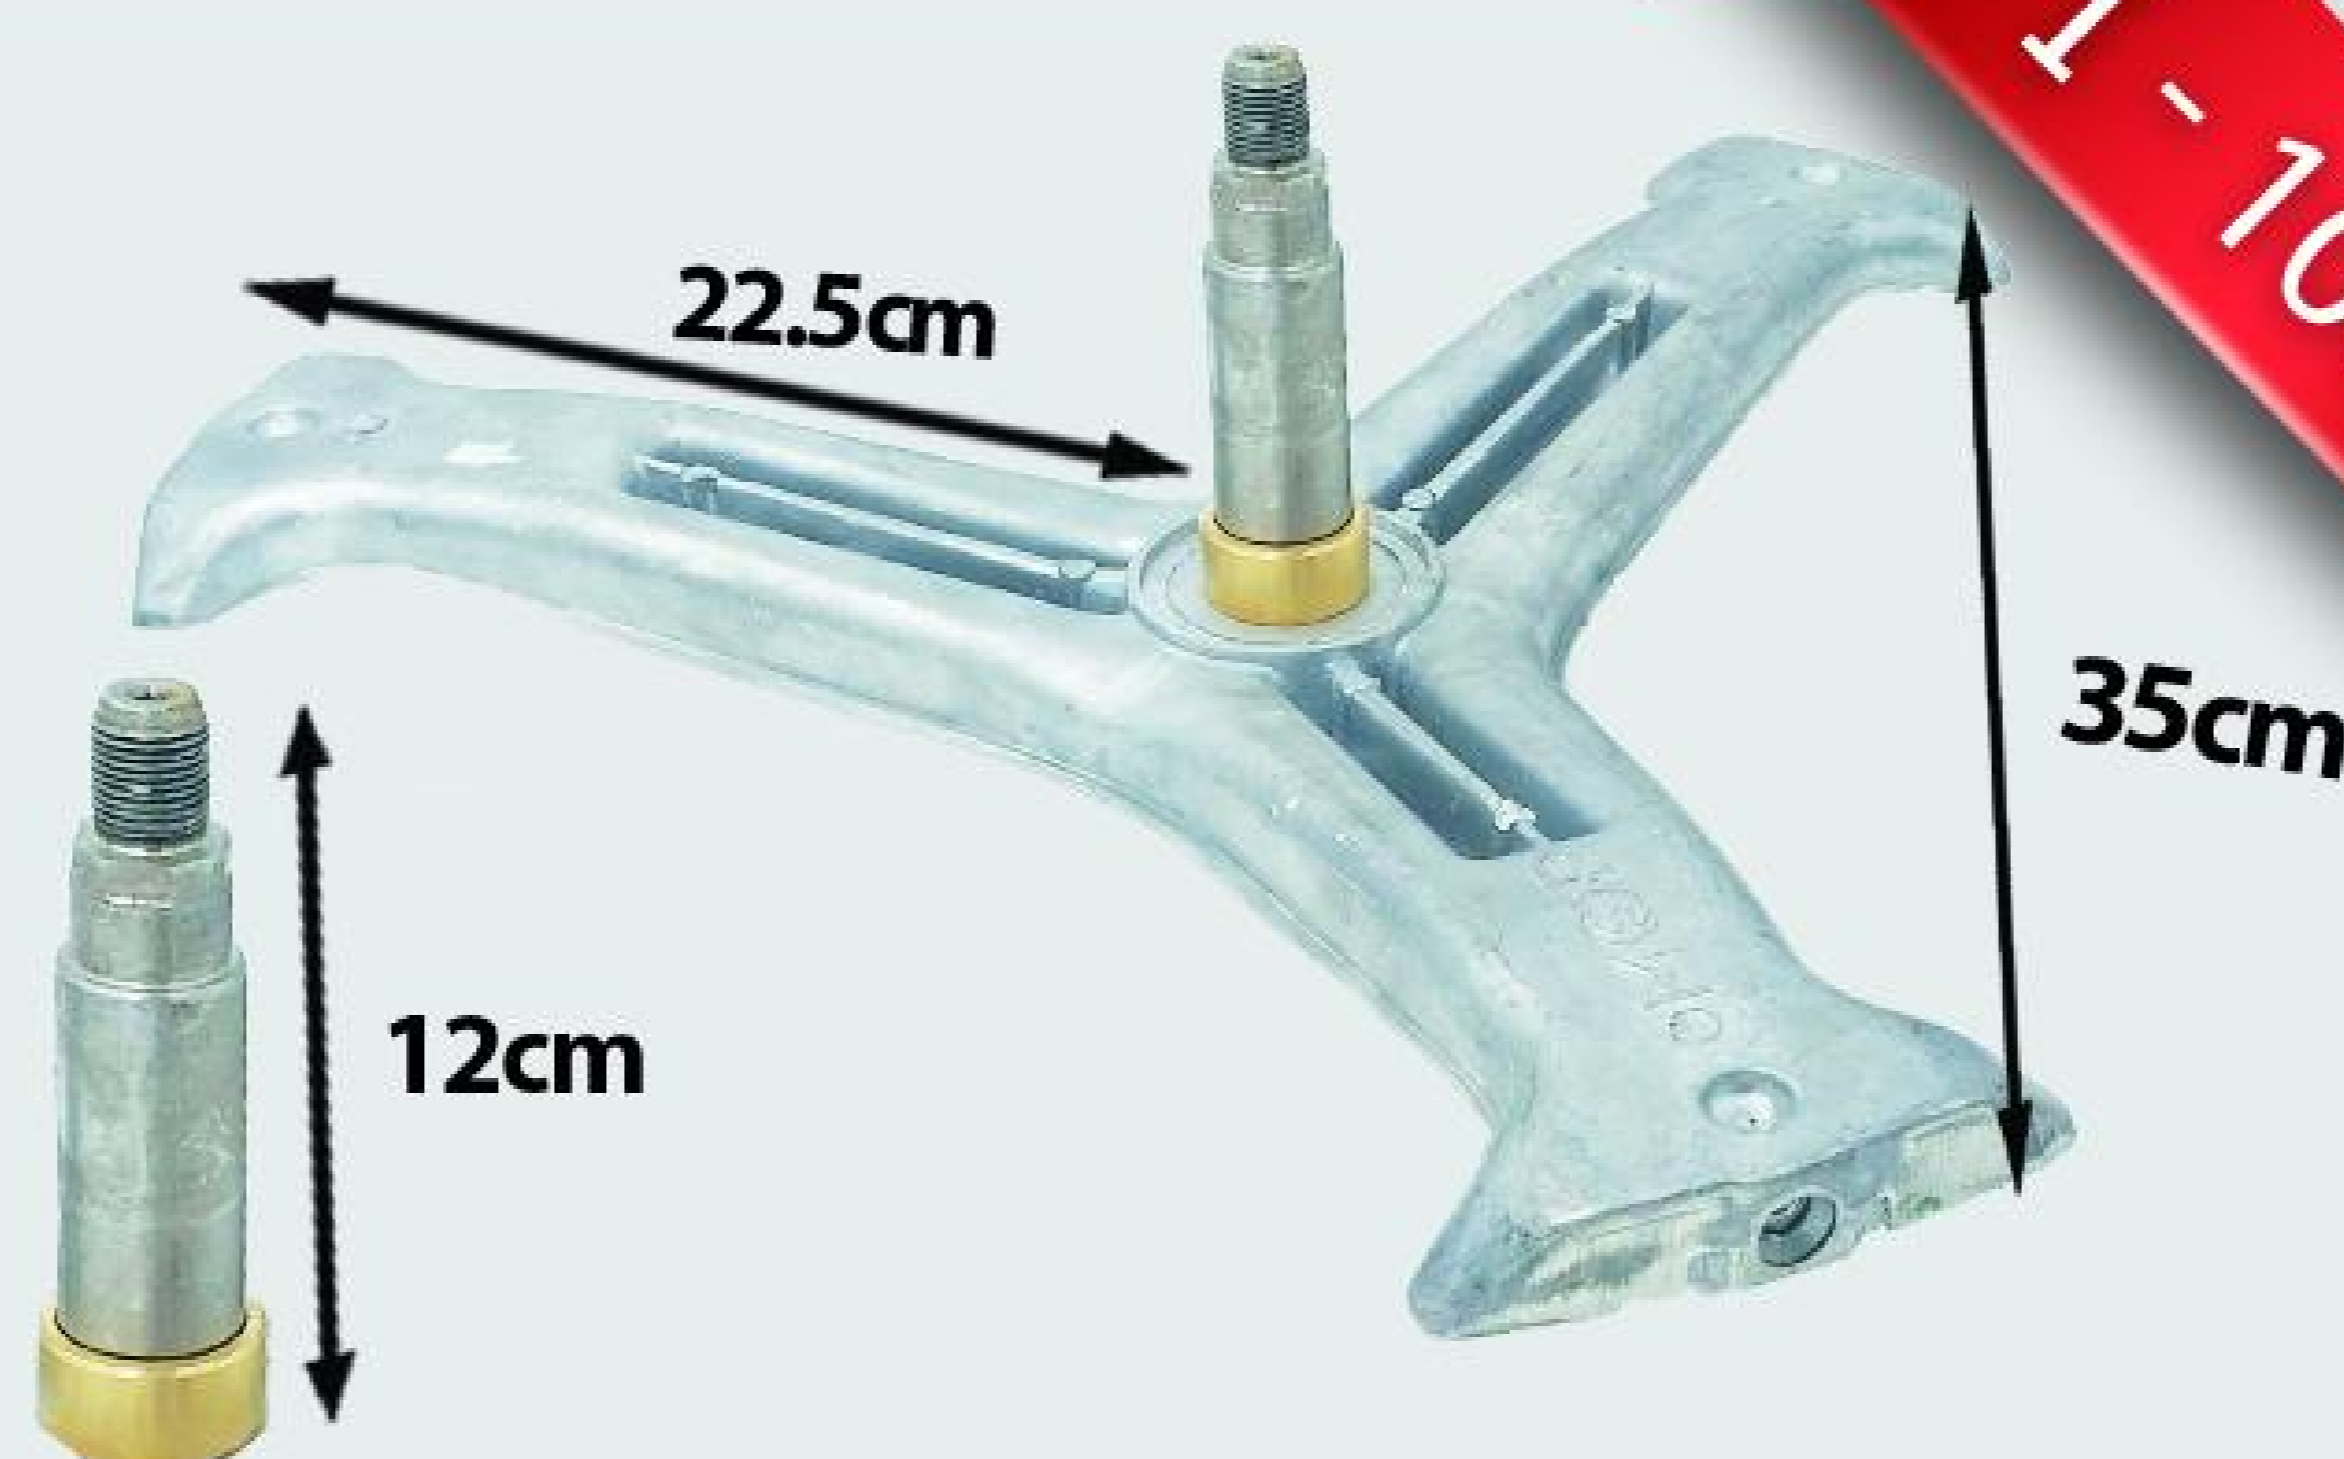

شفت آبکش دوو* اسنوا چهار گوش

I - 10047